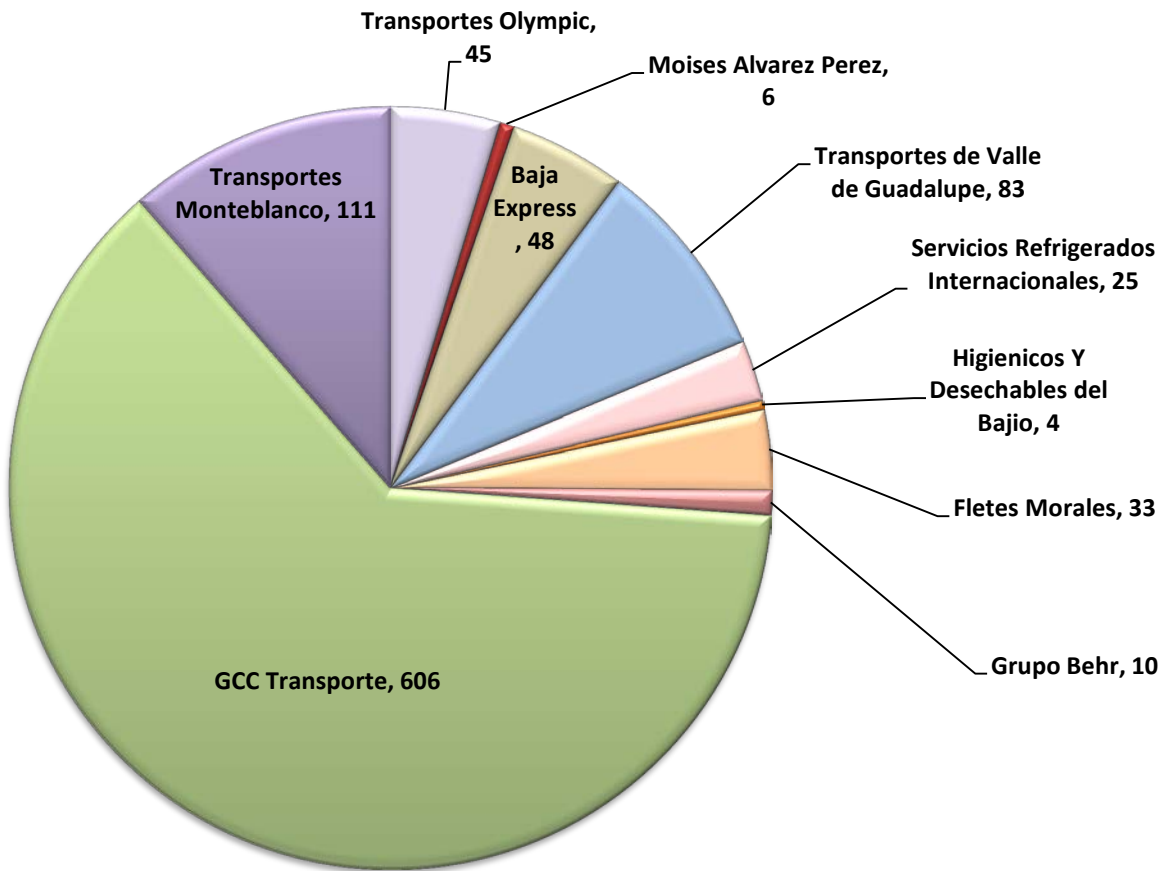

## Number of Inspections

**Total Number of Inspections = 971**

**\*Aggregate Data thru April 28, 2013**

<b>Carrier Name</b>	<b>Number of Inspections</b>
TRANSPORTES OLYMPIC	45
MOISES ALVAREZ PEREZ	6
BAJA EXPRESS TRANSPORTES SA DE CV	48
TRANSPORTES DEL VALLE DE GUADALUPE SA DE CV	83
SERVICIOS REFRIGERADOS INTERNACIONALES SA DE CV	25
HIGIENICOS Y DESECHABLES DEL BAJIO SA DE CV	4
JOSE GUADALUPE MORALES GUEVARA DBA FLETES MORALES	33
GRUPO BEHR	10
GCC TRANSPORTE SA DE CV	606
TRANSPORTES MONTEBLANCO	111
<b>Total Number of Inspections</b>	<b>971</b>

### Number of Crossings

\*Aggregate Data thru April 28, 2013

Carrier Name	Number of Crossings
TRANSPORTES OLYMPIC	55
MOISES ALVAREZ PEREZ	5
BAJA EXPRESS TRANSPORTES SA DE CV	138
TRANSPORTES DEL VALLE DE GUADALUPE SA DE CV	186
SERVICIOS REFRIGERADOS INTERNACIONALES SA DE CV	80
HIGIENICOS Y DESECHABLES DEL BAJIO SA DE CV	4
JOSE GUADALUPE MORALES GUEVARA DBA FLETES MORALES	47
GRUPO BEHR	75
GCC TRANSPORTE SA DE CV	2081
TRANSPORTES MONTEBLANCO	121
<b>Total Number of Crossings</b>	<b>2792</b>

## Southern Border States Miles

\*Aggregate Data thru April 28, 2013

Southern Border States	Number of Miles
Texas	169,766.39
New Mexico	13,257.14
Arizona	826.42
California	110,684.04
<b>Total Number of Miles</b>	<b>294,534</b>

## Non-Border States Miles

\*Aggregate Data thru April 28, 2013

Non-Border States	Number of Miles
Alabama	6,942.11
Arkansas	2,516.67
Florida	11,947.63
Georgia	4,496.85
Illinois	221.32
Indiana	163.86
Kentucky	737.24
Louisiana	11,821.95
Maryland	13.27
Mississippi	5,189.50
Missouri	90.41
New Jersey	201.63
North Carolina	85.02
Ohio	517.52
Oklahoma	1,412.57
Pennsylvania	1,125.85
South Carolina	1,125.71
Tennessee	1,110.96
Virginia	572.26
West Virginia	70.18
<b>Total Number of Miles</b>	<b>50,363</b>