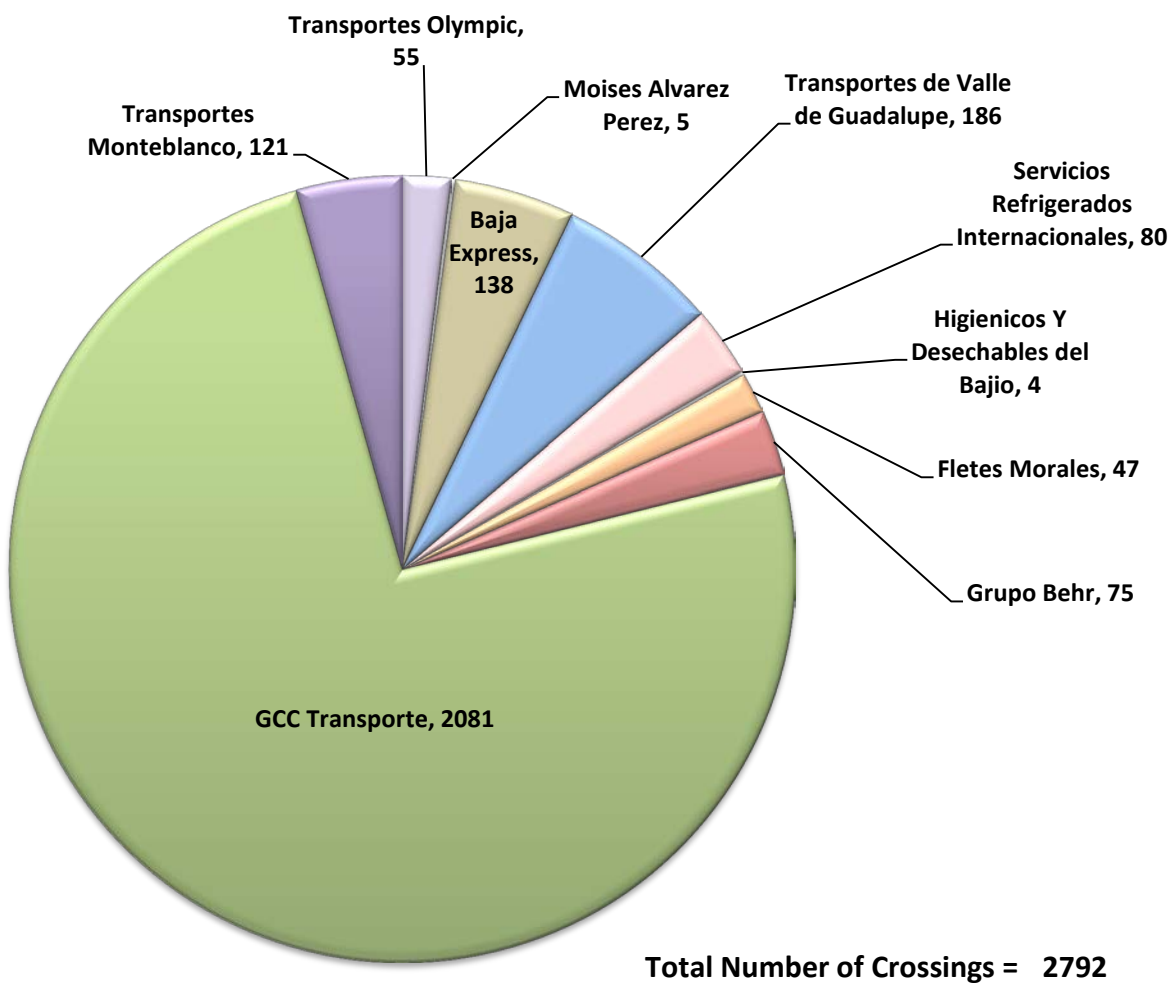

## Number of Inspections

**Total Number of Inspections = 971**

**\*Aggregate Data thru April 28, 2013**

<b>Carrier Name</b>	<b>Number of Inspections</b>
TRANSPORTES OLYMPIC	45
MOISES ALVAREZ PEREZ	6
BAJA EXPRESS TRANSPORTES SA DE CV	48
TRANSPORTES DEL VALLE DE GUADALUPE SA DE CV	83
SERVICIOS REFRIGERADOS INTERNACIONALES SA DE CV	25
HIGIENICOS Y DESECHABLES DEL BAJIO SA DE CV	4
JOSE GUADALUPE MORALES GUEVARA DBA FLETES MORALES	33
GRUPO BEHR	10
GCC TRANSPORTE SA DE CV	606
TRANSPORTES MONTEBLANCO	111
<b>Total Number of Inspections</b>	<b>971</b>

### Number of Crossings

\*Aggregate Data thru April 28, 2013

Carrier Name	Number of Crossings
TRANSPORTES OLYMPIC	55
MOISES ALVAREZ PEREZ	5
BAJA EXPRESS TRANSPORTES SA DE CV	138
TRANSPORTES DEL VALLE DE GUADALUPE SA DE CV	186
SERVICIOS REFRIGERADOS INTERNACIONALES SA DE CV	80
HIGIENICOS Y DESECHABLES DEL BAJIO SA DE CV	4
JOSE GUADALUPE MORALES GUEVARA DBA FLETES MORALES	47
GRUPO BEHR	75
GCC TRANSPORTE SA DE CV	2081
TRANSPORTES MONTEBLANCO	121
<b>Total Number of Crossings</b>	<b>2792</b>

## Southern Border States Miles

\*Aggregate Data thru April 28, 2013

Southern Border States	Number of Miles
Texas	169,766.39
New Mexico	13,257.14
Arizona	826.42
California	110,684.04
<b>Total Number of Miles</b>	<b>294,534</b>

## Non-Border States Miles

\*Aggregate Data thru April 28, 2013

Non-Border States	Number of Miles
Alabama	6,942.11
Arkansas	2,516.67
Florida	11,947.63
Georgia	4,496.85
Illinois	221.32
Indiana	163.86
Kentucky	737.24
Louisiana	11,821.95
Maryland	13.27
Mississippi	5,189.50
Missouri	90.41
New Jersey	201.63
North Carolina	85.02
Ohio	517.52
Oklahoma	1,412.57
Pennsylvania	1,125.85
South Carolina	1,125.71
Tennessee	1,110.96
Virginia	572.26
West Virginia	70.18
<b>Total Number of Miles</b>	<b>50,363</b>