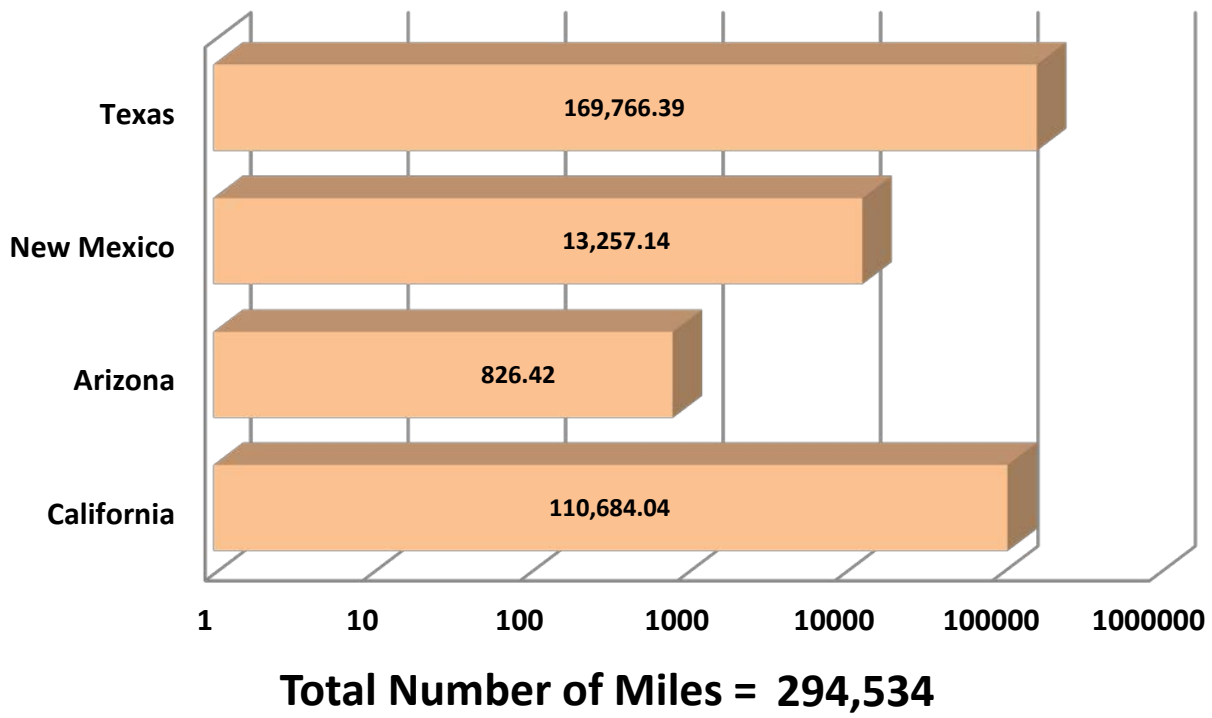

## Number of Inspections

**Total Number of Inspections = 971**

**\*Aggregate Data thru April 28, 2013**

<b>Carrier Name</b>	<b>Number of Inspections</b>
TRANSPORTES OLYMPIC	45
MOISES ALVAREZ PEREZ	6
BAJA EXPRESS TRANSPORTES SA DE CV	48
TRANSPORTES DEL VALLE DE GUADALUPE SA DE CV	83
SERVICIOS REFRIGERADOS INTERNACIONALES SA DE CV	25
HIGIENICOS Y DESECHABLES DEL BAJIO SA DE CV	4
JOSE GUADALUPE MORALES GUEVARA DBA FLETES MORALES	33
GRUPO BEHR	10
GCC TRANSPORTE SA DE CV	606
TRANSPORTES MONTEBLANCO	111
<b>Total Number of Inspections</b>	<b>971</b>

### Number of Crossings

\*Aggregate Data thru April 28, 2013

Carrier Name	Number of Crossings
TRANSPORTES OLYMPIC	55
MOISES ALVAREZ PEREZ	5
BAJA EXPRESS TRANSPORTES SA DE CV	138
TRANSPORTES DEL VALLE DE GUADALUPE SA DE CV	186
SERVICIOS REFRIGERADOS INTERNACIONALES SA DE CV	80
HIGIENICOS Y DESECHABLES DEL BAJIO SA DE CV	4
JOSE GUADALUPE MORALES GUEVARA DBA FLETES MORALES	47
GRUPO BEHR	75
GCC TRANSPORTE SA DE CV	2081
TRANSPORTES MONTEBLANCO	121
<b>Total Number of Crossings</b>	<b>2792</b>

## Southern Border States Miles

\*Aggregate Data thru April 28, 2013

Southern Border States	Number of Miles
Texas	169,766.39
New Mexico	13,257.14
Arizona	826.42
California	110,684.04
<b>Total Number of Miles</b>	<b>294,534</b>

## Non-Border States Miles

\*Aggregate Data thru April 28, 2013

Non-Border States	Number of Miles
Alabama	6,942.11
Arkansas	2,516.67
Florida	11,947.63
Georgia	4,496.85
Illinois	221.32
Indiana	163.86
Kentucky	737.24
Louisiana	11,821.95
Maryland	13.27
Mississippi	5,189.50
Missouri	90.41
New Jersey	201.63
North Carolina	85.02
Ohio	517.52
Oklahoma	1,412.57
Pennsylvania	1,125.85
South Carolina	1,125.71
Tennessee	1,110.96
Virginia	572.26
West Virginia	70.18
<b>Total Number of Miles</b>	<b>50,363</b>