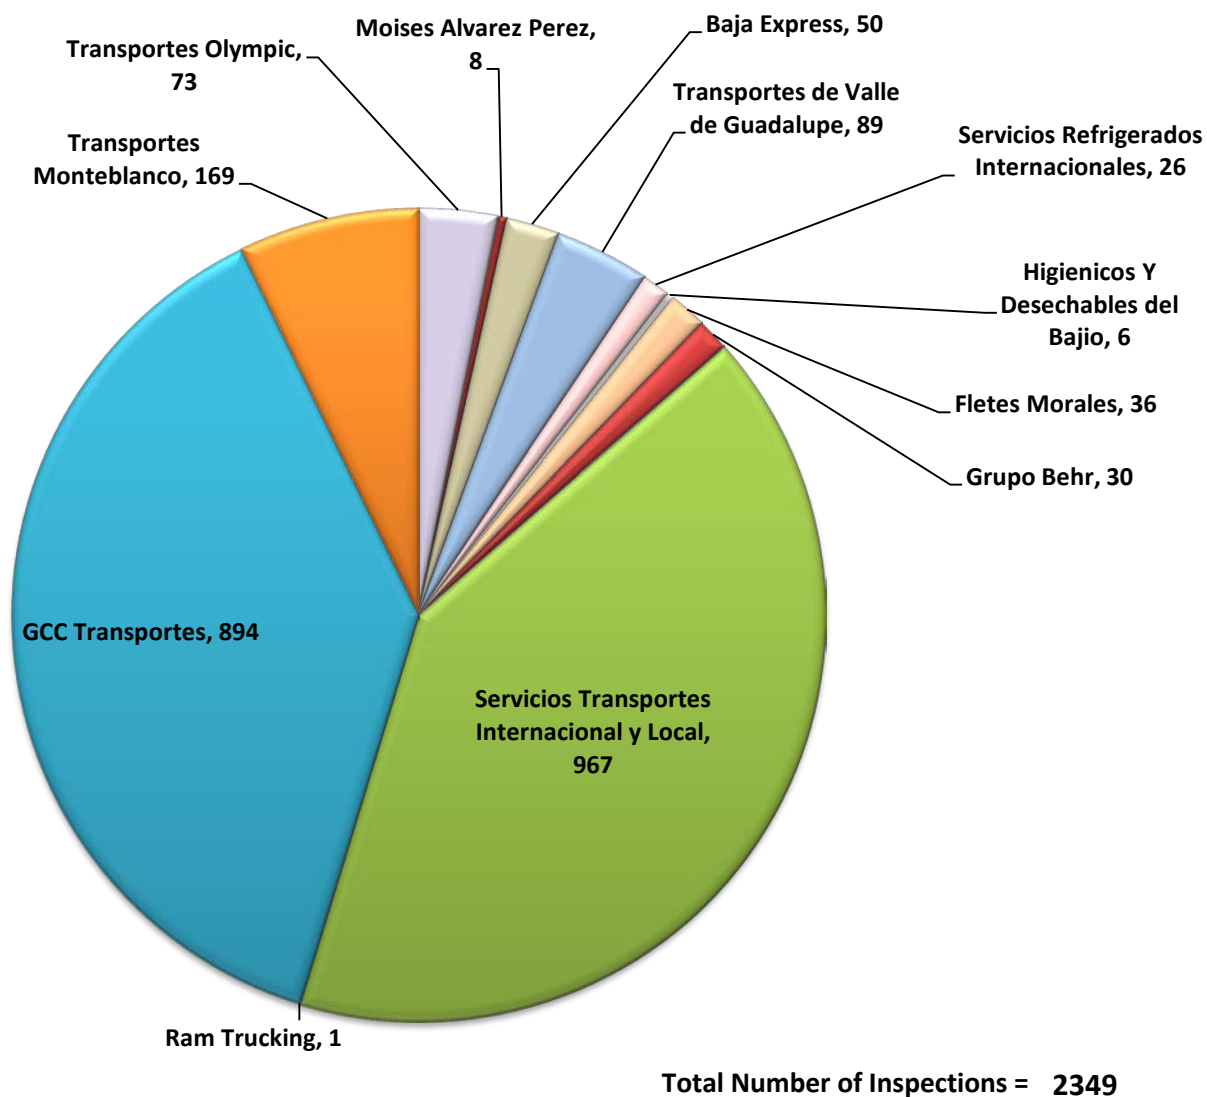

Number of Inspections

*Aggregate Data thru August 4, 2013

Carrier Name	Number of Inspections
TRANSPORTES OLYMPIC	73
MOISES ALVAREZ PEREZ	8
BAJA EXPRESS TRANSPORTES SA DE CV	50
TRANSPORTES DEL VALLE DE GUADALUPE SA DE CV	89
SERVICIOS REFRIGERADOS INTERNACIONALES SA DE CV	26
HIGIENICOS Y DESECHABLES DEL BAJIO SA DE CV	6
JOSE GUADALUPE MORALES GUEVARA DBA FLETES MORALES	36
GRUPO BEHR	30
SERVIOS DE TRANSPORTES INTERNACIONAL Y LOCAL	967
RAM TRUCKING	1
GCC TRANSPORTE SA DE CV	894
TRANSPORTES MONTEBLANCO	169
Total Number of Inspections	2349

Number of Crossings

*Aggregate Data thru August 4, 2013

Carrier Name	Number of Crossings
TRANSPORTES OLYMPIC	102
MOISES ALVAREZ PEREZ	7
BAJA EXPRESS TRANSPORTES SA DE CV	180
TRANSPORTES DEL VALLE DE GUADALUPE SA DE CV	250
SERVICIOS REFRIGERADOS INTERNACIONALES SA DE CV	111
HIGIENICOS Y DESECHABLES DEL BAJIO SA DE CV	6
JOSE GUADALUPE MORALES GUEVARA DBA FLETES MORALES	65
GRUPO BEHR	237
SERVIOS DE TRANSPORTE INTERNACIONAL Y LOCAL	966
RAM TRUCKING	1
GCC TRANSPORTE SA DE CV	3285
TRANSPORTES MONTEBLANCO	188
Total Number of Crossings	5398

Southern Border States Miles

*Aggregate Data thru August 4, 2013

Southern Border States	Number of Miles
Texas	275,309.27
New Mexico	21,126.24
Arizona	3,214.97
California	170,681.95
Total Number of Miles	470,332

Non-Border States Miles

Total Number of Miles = 74,599

*Aggregate Data thru August 4, 2013

Non-Border States	Number of Miles
Alabama	7,939.40
Arkansas	6,754.52
Connecticut	189.95
Florida	12,097.20
Georgia	4,838.13
Illinois	2,139.81
Indiana	1,056.65
Iowa	644.56
Kansas	878.18
Kentucky	2,387.59
Louisiana	12,853.18
Maryland	39.99