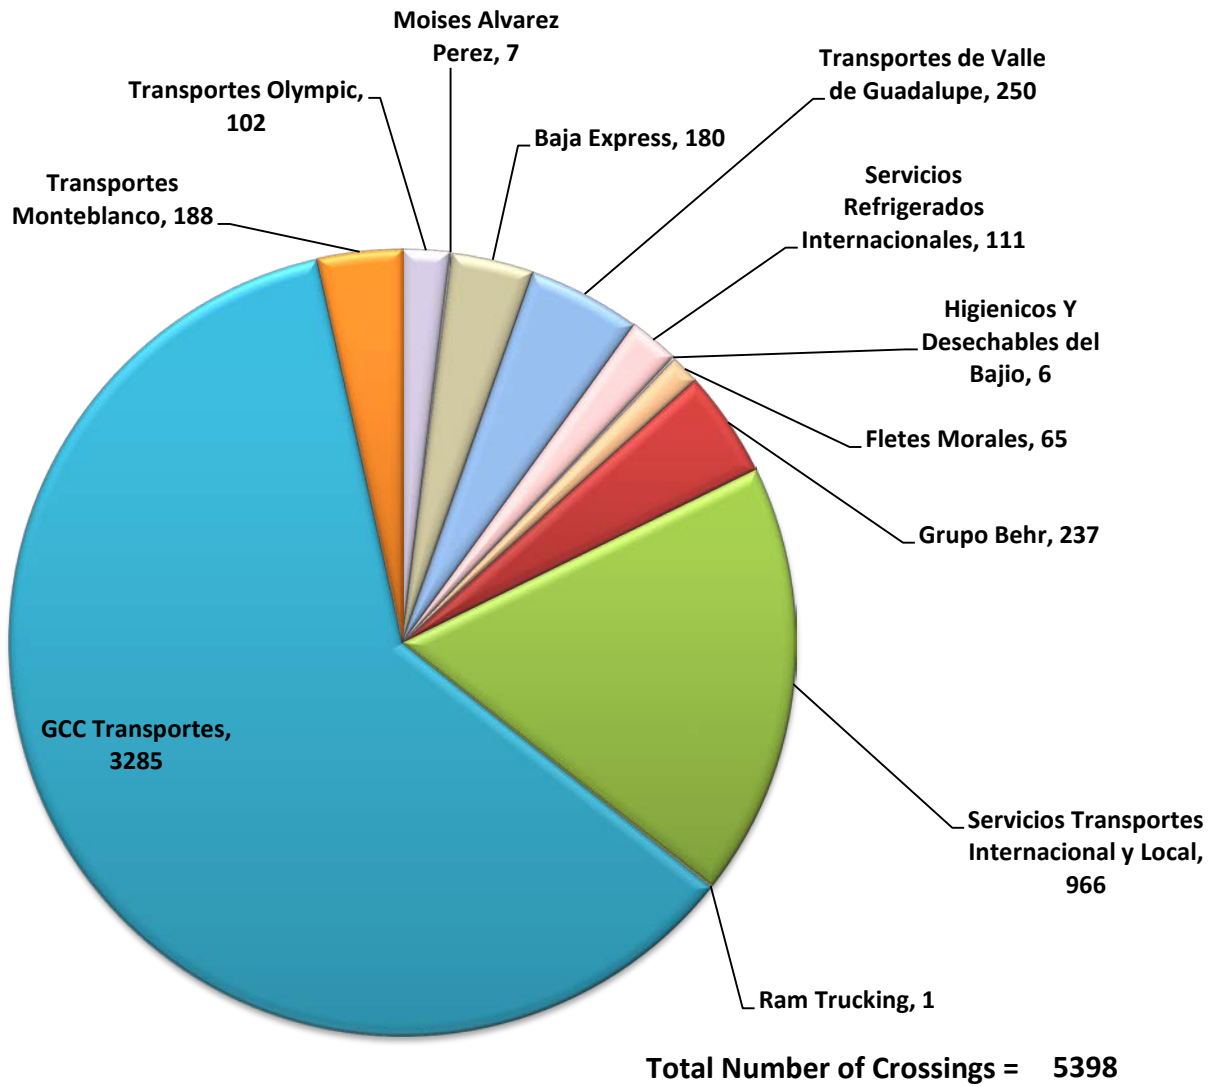

Number of Inspections

*Aggregate Data thru August 4, 2013

Carrier Name	Number of Inspections
TRANSPORTES OLYMPIC	73
MOISES ALVAREZ PEREZ	8
BAJA EXPRESS TRANSPORTES SA DE CV	50
TRANSPORTES DEL VALLE DE GUADALUPE SA DE CV	89
SERVICIOS REFRIGERADOS INTERNACIONALES SA DE CV	26
HIGIENICOS Y DESECHABLES DEL BAJIO SA DE CV	6
JOSE GUADALUPE MORALES GUEVARA DBA FLETES MORALES	36
GRUPO BEHR	30
SERVIOS DE TRANSPORTES INTERNACIONAL Y LOCAL	967
RAM TRUCKING	1
GCC TRANSPORTE SA DE CV	894
TRANSPORTES MONTEBLANCO	169
Total Number of Inspections	2349

Number of Crossings

*Aggregate Data thru August 4, 2013

Carrier Name	Number of Crossings
TRANSPORTES OLYMPIC	102
MOISES ALVAREZ PEREZ	7
BAJA EXPRESS TRANSPORTES SA DE CV	180
TRANSPORTES DEL VALLE DE GUADALUPE SA DE CV	250
SERVICIOS REFRIGERADOS INTERNACIONALES SA DE CV	111
HIGIENICOS Y DESECHABLES DEL BAJIO SA DE CV	6
JOSE GUADALUPE MORALES GUEVARA DBA FLETES MORALES	65
GRUPO BEHR	237
SERVIOS DE TRANSPORTE INTERNACIONAL Y LOCAL	966
RAM TRUCKING	1
GCC TRANSPORTE SA DE CV	3285
TRANSPORTES MONTEBLANCO	188
Total Number of Crossings	5398

Southern Border States Miles

*Aggregate Data thru August 4, 2013

Southern Border States	Number of Miles
Texas	275,309.27
New Mexico	21,126.24
Arizona	3,214.97
California	170,681.95
Total Number of Miles	470,332

Non-Border States Miles

Total Number of Miles = 74,599

*Aggregate Data thru August 4, 2013

Non-Border States	Number of Miles
Alabama	7,939.40
Arkansas	6,754.52
Connecticut	189.95
Florida	12,097.20
Georgia	4,838.13
Illinois	2,139.81
Indiana	1,056.65
Iowa	644.56
Kansas	878.18
Kentucky	2,387.59
Louisiana	12,853.18
Maryland	39.99