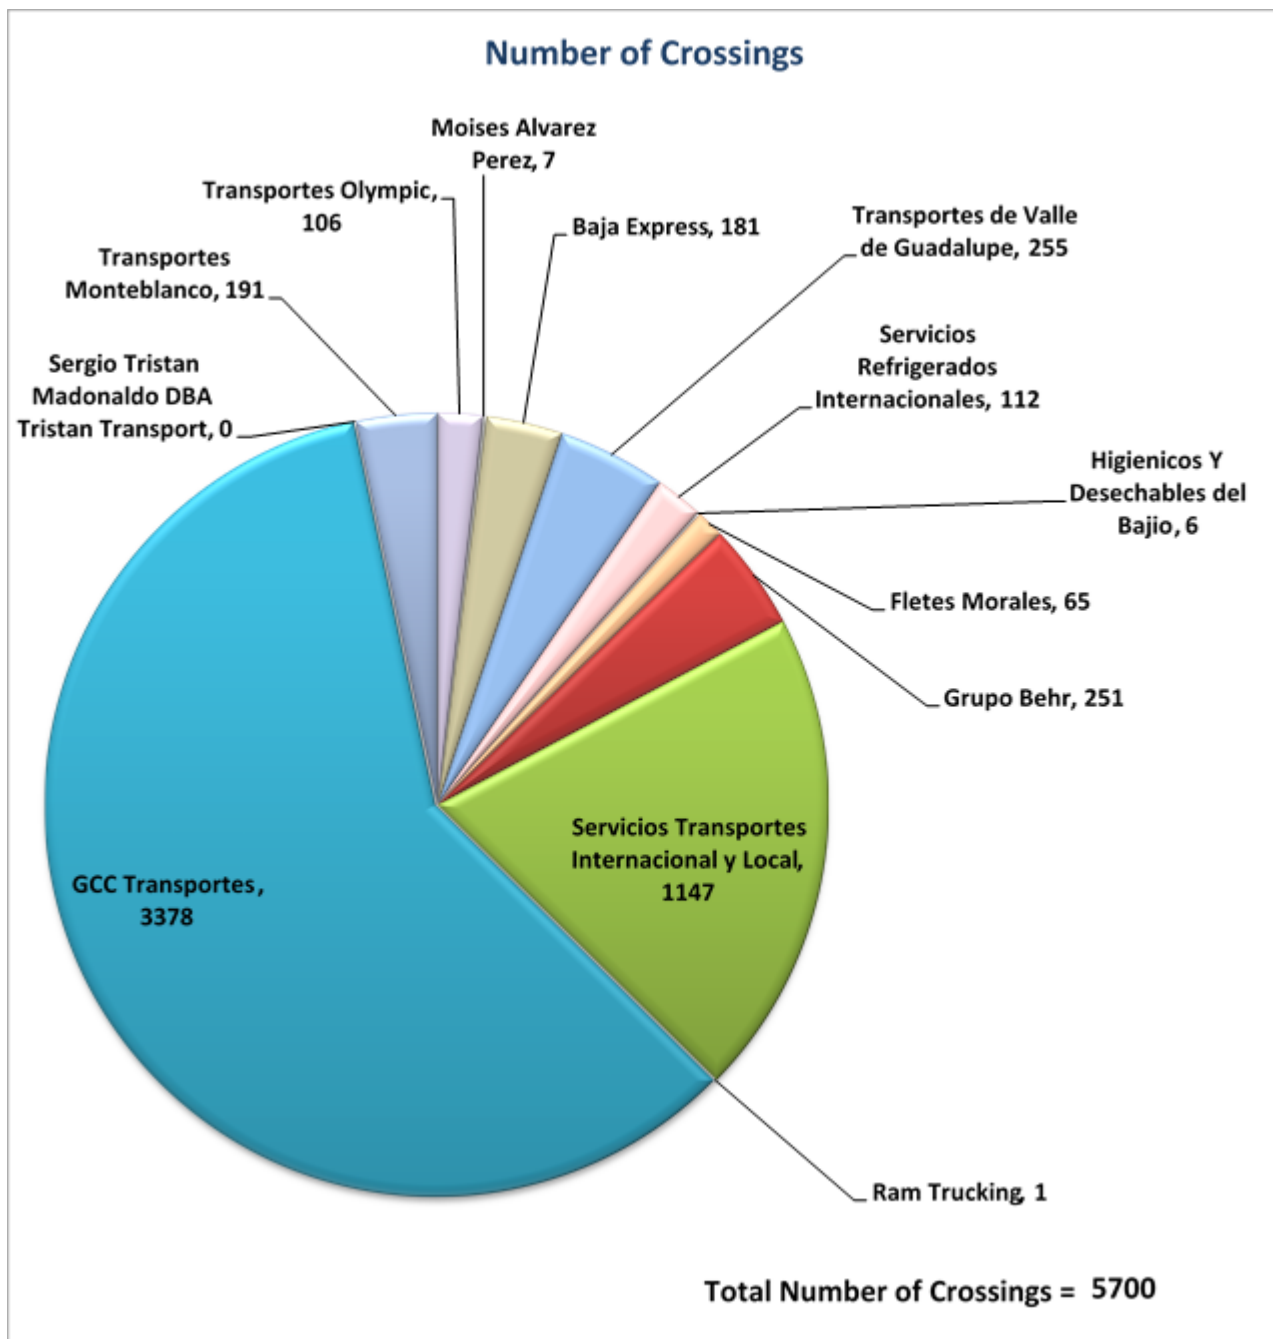

## Number of Inspections

\*Aggregate Data thru August 11, 2013

Carrier Name	Number of Inspections
TRANSPORTES OLYMPIC	75
MOISES ALVAREZ PEREZ	7
BAJA EXPRESS TRANSPORTES SA DE CV	46
TRANSPORTES DEL VALLE DE GUADALUPE SA DE CV	85
SERVICIOS REFRIGERADOS INTERNACIONALES SA DE CV	23
HIGIENICOS Y DESECHABLES DEL BAJIO SA DE CV	6
JOSE GUADALUPE MORALES GUEVARA DBA FLETES MORALES	32
GRUPO BEHR	29
SERVIOS DE TRANSPORTES INTERNACIONAL Y LOCAL	1144
RAM TRUCKING	1
GCC TRANSPORTE SA DE CV	815
Sergio Tristan Madonaldo DBA Tristan Transport	0
TRANSPORTES MONTEBLANCO	172
<b>Total Number of Inspections</b>	<b>2575</b>

\*Aggregate Data thru August 11, 2013

Carrier Name	Number of Crossings
TRANSPORTES OLYMPIC	106
MOISES ALVAREZ PEREZ	7
BAJA EXPRESS TRANSPORTES SA DE CV	181
TRANSPORTES DEL VALLE DE GUADALUPE SA DE CV	255
SERVICIOS REFRIGERADOS INTERNACIONALES SA DE CV	112
HIGIENICOS Y DESECHABLES DEL BAJIO SA DE CV	6
JOSE GUADALUPE MORALES GUEVARA DBA FLETES MORALES	65
GRUPO BEHR	251
SERVIOS DE TRANSPORTE INTERNACIONAL Y LOCAL	1147
RAM TRUCKING	1
GCC TRANSPORTE SA DE CV	3378
Sergio Tristan Madonaldo DBA Tristan Transport	0
TRANSPORTES MONTEBLANCO	191
<b>Total Number of Crossings</b>	<b>5700</b>

\*Aggregate Data thru August 11, 2013

Southern Border States	Number of Miles
Texas	282,659.13
New Mexico	21,571.22
Arizona	3,214.97
California	175,759.85
<b>Total Number of Miles</b>	<b>483,205</b>

## Non-Border States Miles

\*Aggregate Data thru August 11, 2013

Non-Border States	Number of Miles
Alabama	7,939.40
Arkansas	7,084.98
Connecticut	189.95
Florida	12,097.20
Georgia	4,838.13
Illinois	2,515.88