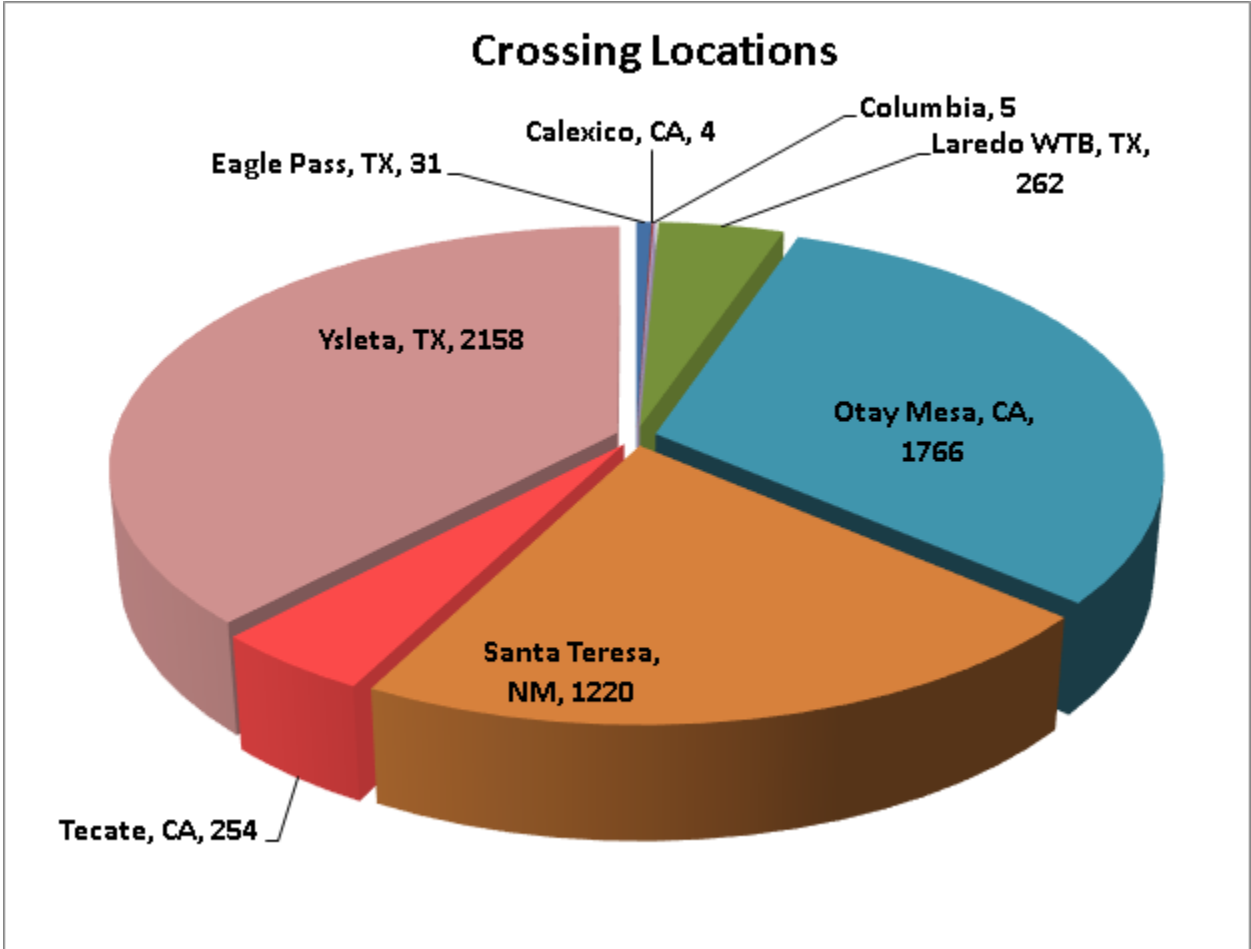

\*Aggregate Data thru August 11, 2013

Carrier Name	Number of Crossings
TRANSPORTES OLYMPIC	106
MOISES ALVAREZ PEREZ	7
BAJA EXPRESS TRANSPORTES SA DE CV	181
TRANSPORTES DEL VALLE DE GUADALUPE SA DE CV	255
SERVICIOS REFRIGERADOS INTERNACIONALES SA DE CV	112
HIGIENICOS Y DESECHABLES DEL BAJIO SA DE CV	6
JOSE GUADALUPE MORALES GUEVARA DBA FLETES MORALES	65
GRUPO BEHR	251
SERVIOS DE TRANSPORTE INTERNACIONAL Y LOCAL	1147
RAM TRUCKING	1
GCC TRANSPORTE SA DE CV	3378
Sergio Tristan Madonaldo DBA Tristan Transport	0
TRANSPORTES MONTEBLANCO	191
<b>Total Number of Crossings</b>	<b>5700</b>

\*Aggregate Data thru August 11, 2013

Southern Border States	Number of Miles
Texas	282,659.13
New Mexico	21,571.22
Arizona	3,214.97
California	175,759.85
<b>Total Number of Miles</b>	<b>483,205</b>

## Non-Border States Miles

\*Aggregate Data thru August 11, 2013

Non-Border States	Number of Miles
Alabama	7,939.40
Arkansas	7,084.98
Connecticut	189.95
Florida	12,097.20
Georgia	4,838.13
Illinois	2,515.88

\*Aggregate Data thru August 11, 2013

Crossings Locations	
Eagle Pass, TX	31
Calexico, CA	4
Columbia	5
Laredo WTB, TX	262
Otay Mesa, CA	1766
Santa Teresa, NM	1220
Tecate, CA	254
Ysleta, TX	2158