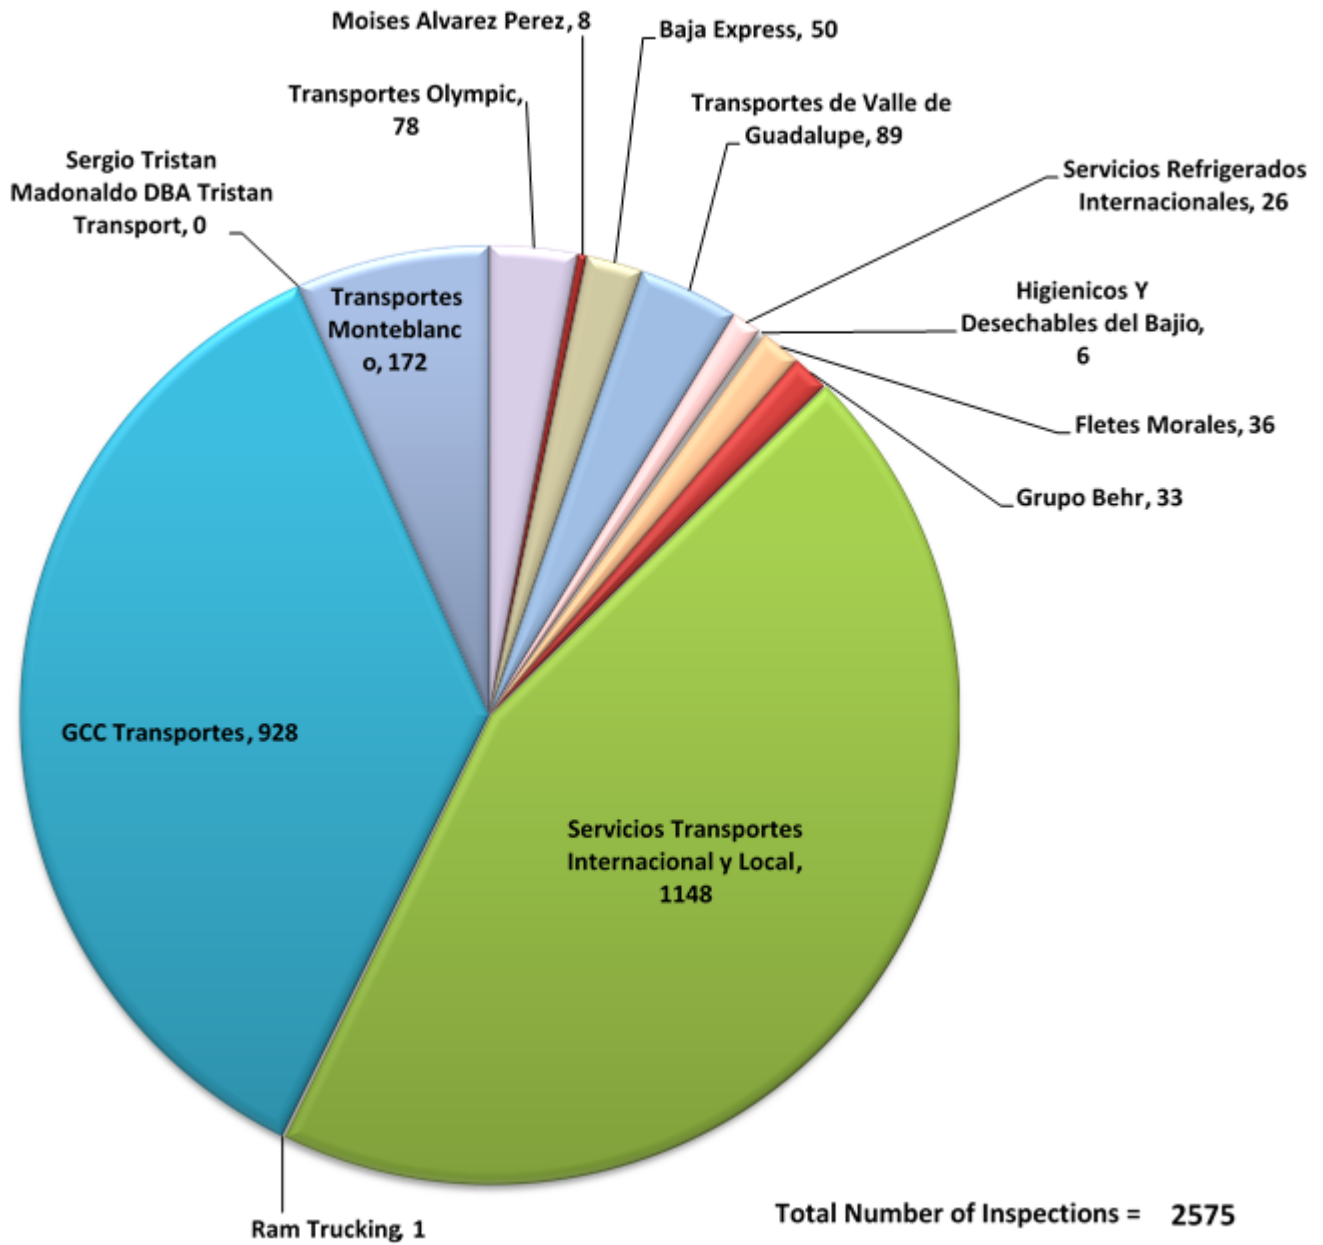

## Number of Inspections

\*Aggregate Data thru August 11, 2013

Carrier Name	Number of Inspections
TRANSPORTES OLYMPIC	75
MOISES ALVAREZ PEREZ	7
BAJA EXPRESS TRANSPORTES SA DE CV	46
TRANSPORTES DEL VALLE DE GUADALUPE SA DE CV	85
SERVICIOS REFRIGERADOS INTERNACIONALES SA DE CV	23
HIGIENICOS Y DESECHABLES DEL BAJIO SA DE CV	6
JOSE GUADALUPE MORALES GUEVARA DBA FLETES MORALES	32
GRUPO BEHR	29
SERVIOS DE TRANSPORTES INTERNACIONAL Y LOCAL	1144
RAM TRUCKING	1
GCC TRANSPORTE SA DE CV	815
Sergio Tristan Madonaldo DBA Tristan Transport	0
TRANSPORTES MONTEBLANCO	172
<b>Total Number of Inspections</b>	<b>2575</b>

\*Aggregate Data thru August 11, 2013

Carrier Name	Number of Crossings
TRANSPORTES OLYMPIC	106
MOISES ALVAREZ PEREZ	7
BAJA EXPRESS TRANSPORTES SA DE CV	181
TRANSPORTES DEL VALLE DE GUADALUPE SA DE CV	255
SERVICIOS REFRIGERADOS INTERNACIONALES SA DE CV	112
HIGIENICOS Y DESECHABLES DEL BAJIO SA DE CV	6
JOSE GUADALUPE MORALES GUEVARA DBA FLETES MORALES	65
GRUPO BEHR	251
SERVIOS DE TRANSPORTE INTERNACIONAL Y LOCAL	1147
RAM TRUCKING	1
GCC TRANSPORTE SA DE CV	3378
Sergio Tristan Madonaldo DBA Tristan Transport	0
TRANSPORTES MONTEBLANCO	191
<b>Total Number of Crossings</b>	<b>5700</b>

\*Aggregate Data thru August 11, 2013

Southern Border States	Number of Miles
Texas	282,659.13
New Mexico	21,571.22
Arizona	3,214.97
California	175,759.85
<b>Total Number of Miles</b>	<b>483,205</b>

## Non-Border States Miles

\*Aggregate Data thru August 11, 2013

Non-Border States	Number of Miles
Alabama	7,939.40
Arkansas	7,084.98
Connecticut	189.95
Florida	12,097.20
Georgia	4,838.13
Illinois	2,515.88