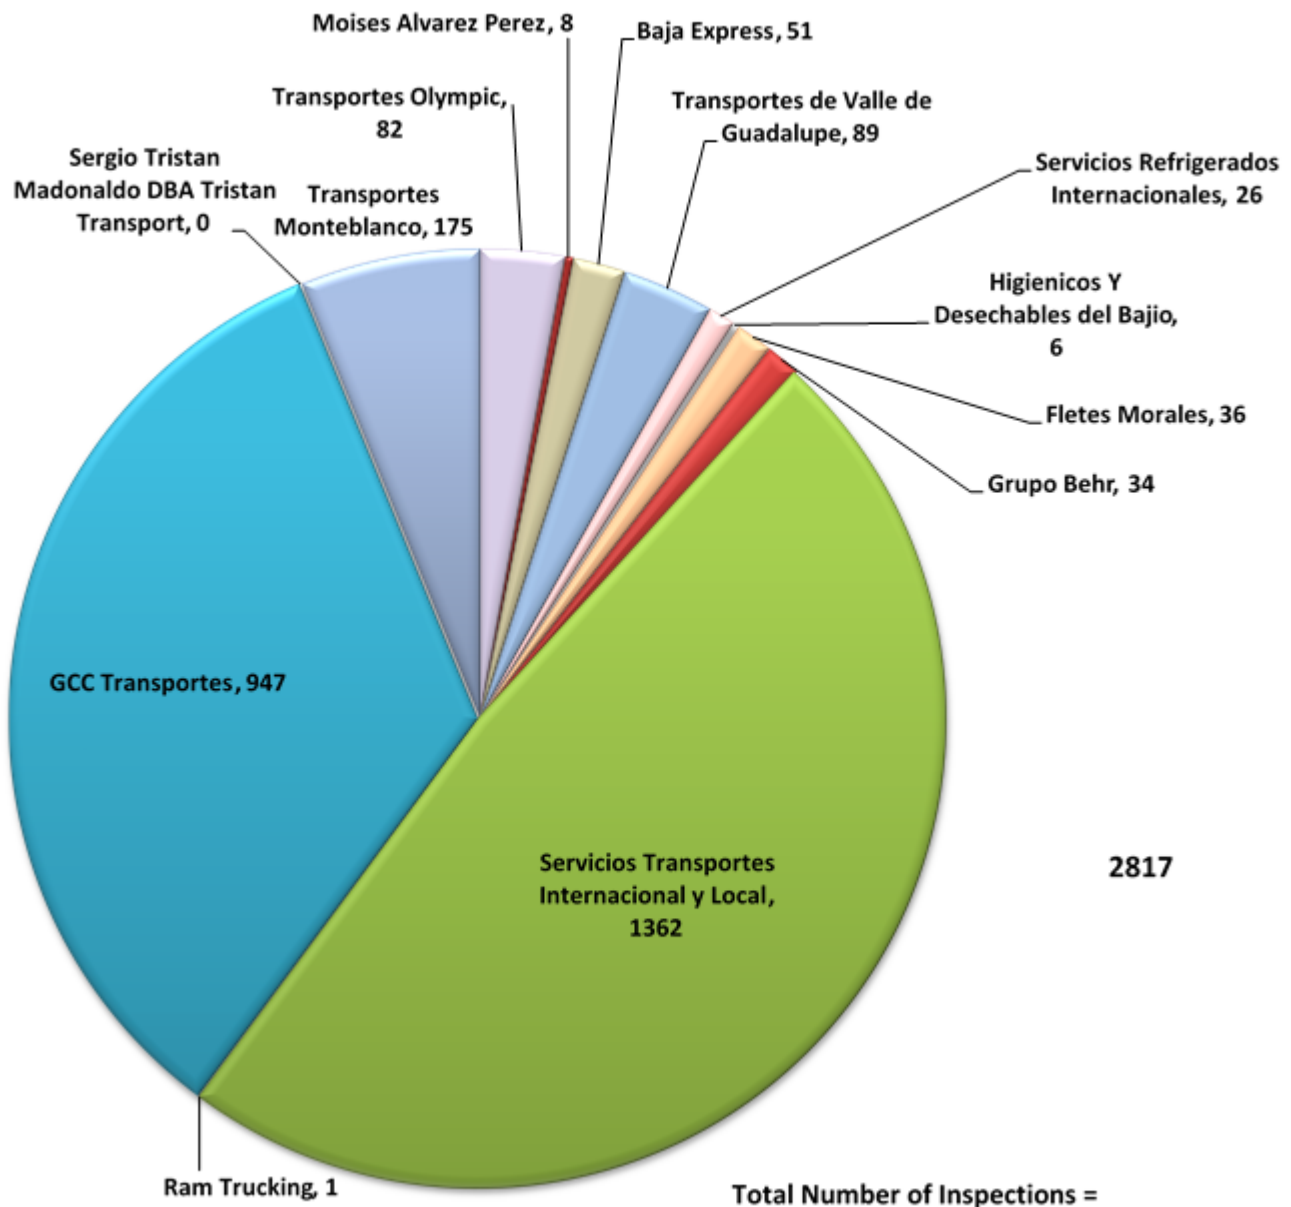

## Number of Inspections

\*Aggregate Data thru August 18, 2013

Carrier Name	Number of Inspections
TRANSPORTES OLYMPIC	82
MOISES ALVAREZ PEREZ	8
BAJA EXPRESS TRANSPORTES SA DE CV	51
TRANSPORTES DEL VALLE DE GUADALUPE SA DE CV	89
SERVICIOS REFRIGERADOS INTERNACIONALES SA DE CV	26
HIGIENICOS Y DESECHABLES DEL BAJIO SA DE CV	6
JOSE GUADALUPE MORALES GUEVARA DBA FLETES MORALES	36
GRUPO BEHR	34
SERVIOS DE TRANSPORTES INTERNACIONAL Y LOCAL	1362
RAM TRUCKING	1
GCC TRANSPORTE SA DE CV	947
Sergio Tristan Madonaldo DBA Tristan Transport	0
TRANSPORTES MONTEBLANCO	175
<b>Total Number of Inspections</b>	<b>2817</b>

\*Aggregate Data thru August 18, 2013

Carrier Name	Number of Crossings
TRANSPORTES OLYMPIC	112
MOISES ALVAREZ PEREZ	7
BAJA EXPRESS TRANSPORTES SA DE CV	185
TRANSPORTES DEL VALLE DE GUADALUPE SA DE CV	259
SERVICIOS REFRIGERADOS INTERNACIONALES SA DE CV	114
HIGIENICOS Y DESECHABLES DEL BAJIO SA DE CV	7
JOSE GUADALUPE MORALES GUEVARA DBA FLETES MORALES	71
GRUPO BEHR	266
SERVIOS DE TRANSPORTE INTERNACIONAL Y LOCAL	1361
RAM TRUCKING	1
GCC TRANSPORTE SA DE CV	3469
Sergio Tristan Madonaldo DBA Tristan Transport	0
TRANSPORTES MONTEBLANCO	192
<b>Total Number of Crossings</b>	<b>6044</b>

\*Aggregate Data thru August 18, 2013

Southern Border States	Number of Miles
Texas	289,988.19
New Mexico	22,544.17
Arizona	4,055.01
California	18,990.95
<b>Total Number of Miles</b>	<b>497,578</b>

## Non-Border States Miles

\*Aggregate Data thru August 18, 2013

Non-Border States	Number of Miles
Alabama	7,939.40
Arkansas	8,017.73
Connecticut	189.95
Florida	12,097.20
Georgia	4,838.13
Illinois	2,735.22
Indiana	1,798.53