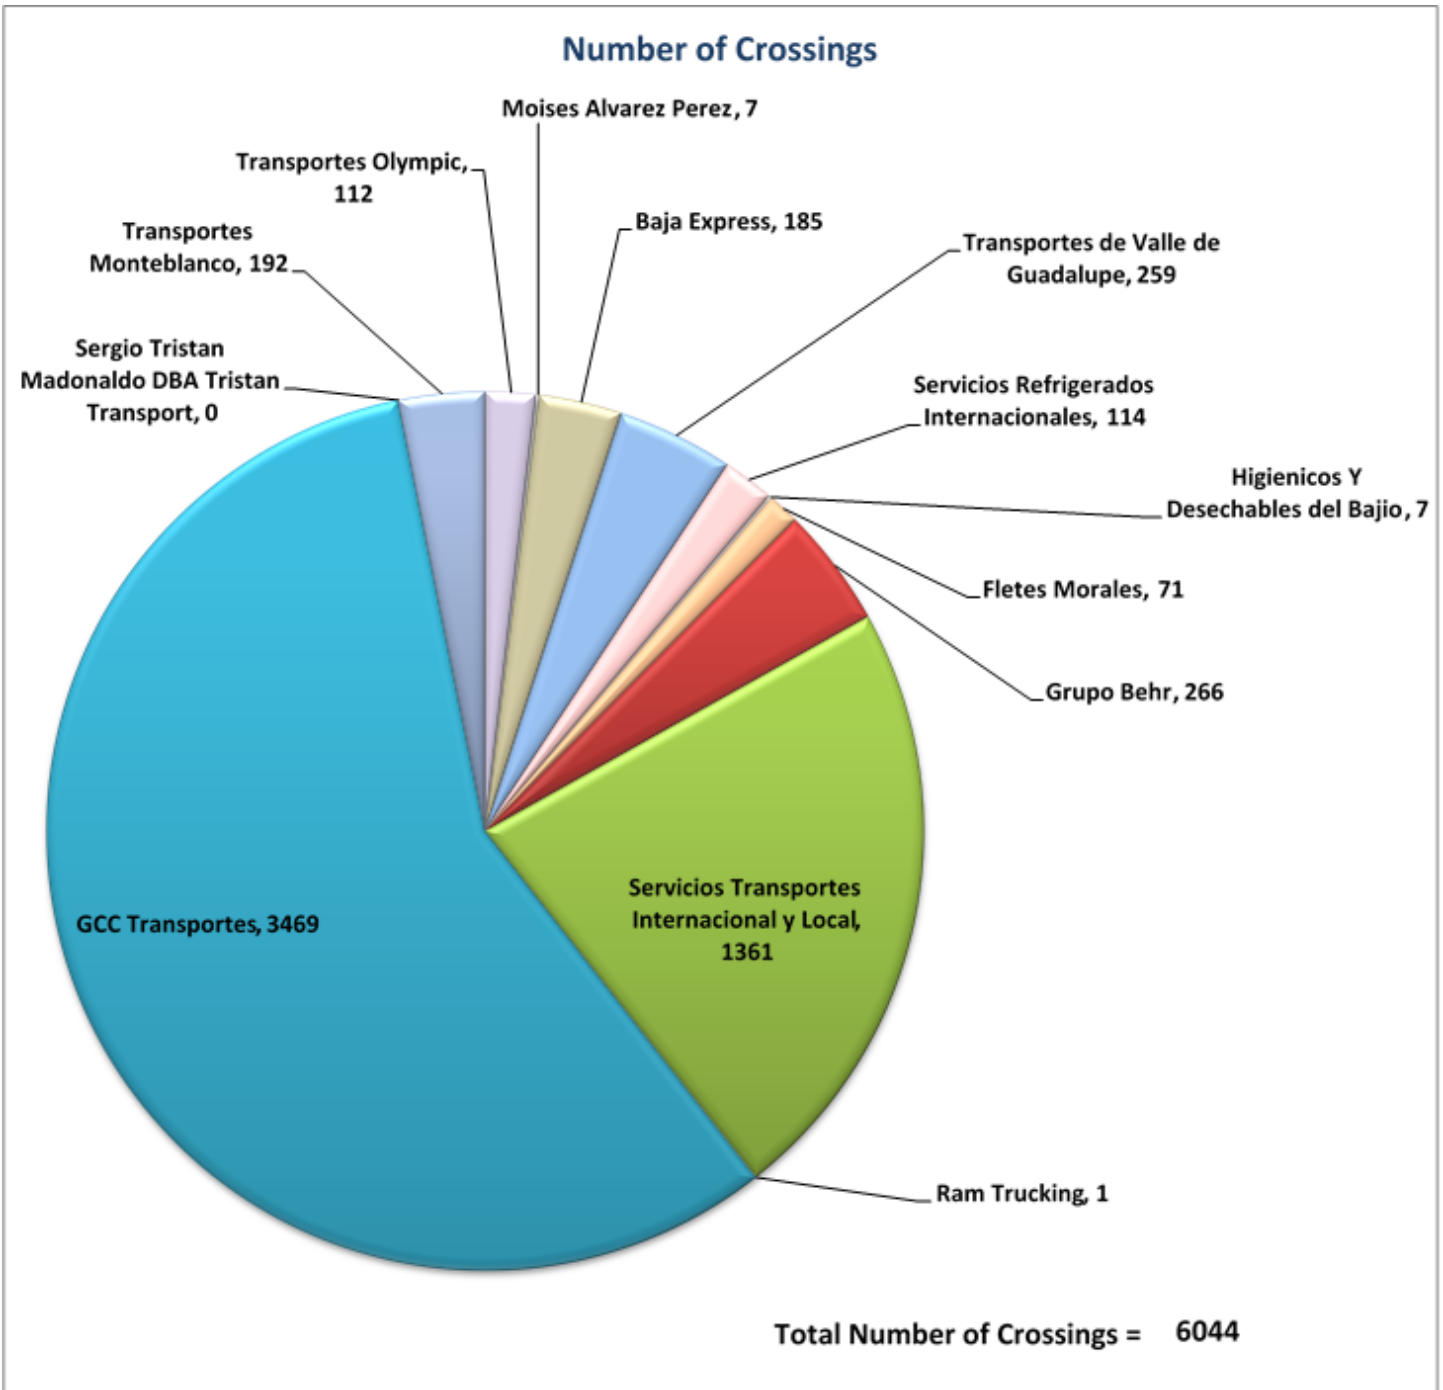

## Number of Inspections

\*Aggregate Data thru August 18, 2013

Carrier Name	Number of Inspections
TRANSPORTES OLYMPIC	82
MOISES ALVAREZ PEREZ	8
BAJA EXPRESS TRANSPORTES SA DE CV	51
TRANSPORTES DEL VALLE DE GUADALUPE SA DE CV	89
SERVICIOS REFRIGERADOS INTERNACIONALES SA DE CV	26
HIGIENICOS Y DESECHABLES DEL BAJIO SA DE CV	6
JOSE GUADALUPE MORALES GUEVARA DBA FLETES MORALES	36
GRUPO BEHR	34
SERVIOS DE TRANSPORTES INTERNACIONAL Y LOCAL	1362
RAM TRUCKING	1
GCC TRANSPORTE SA DE CV	947
Sergio Tristan Madonaldo DBA Tristan Transport	0
TRANSPORTES MONTEBLANCO	175
<b>Total Number of Inspections</b>	<b>2817</b>

\*Aggregate Data thru August 18, 2013

Carrier Name	Number of Crossings
TRANSPORTES OLYMPIC	112
MOISES ALVAREZ PEREZ	7
BAJA EXPRESS TRANSPORTES SA DE CV	185
TRANSPORTES DEL VALLE DE GUADALUPE SA DE CV	259
SERVICIOS REFRIGERADOS INTERNACIONALES SA DE CV	114
HIGIENICOS Y DESECHABLES DEL BAJIO SA DE CV	7
JOSE GUADALUPE MORALES GUEVARA DBA FLETES MORALES	71
GRUPO BEHR	266
SERVIOS DE TRANSPORTE INTERNACIONAL Y LOCAL	1361
RAM TRUCKING	1
GCC TRANSPORTE SA DE CV	3469
Sergio Tristan Madonaldo DBA Tristan Transport	0
TRANSPORTES MONTEBLANCO	192
<b>Total Number of Crossings</b>	<b>6044</b>