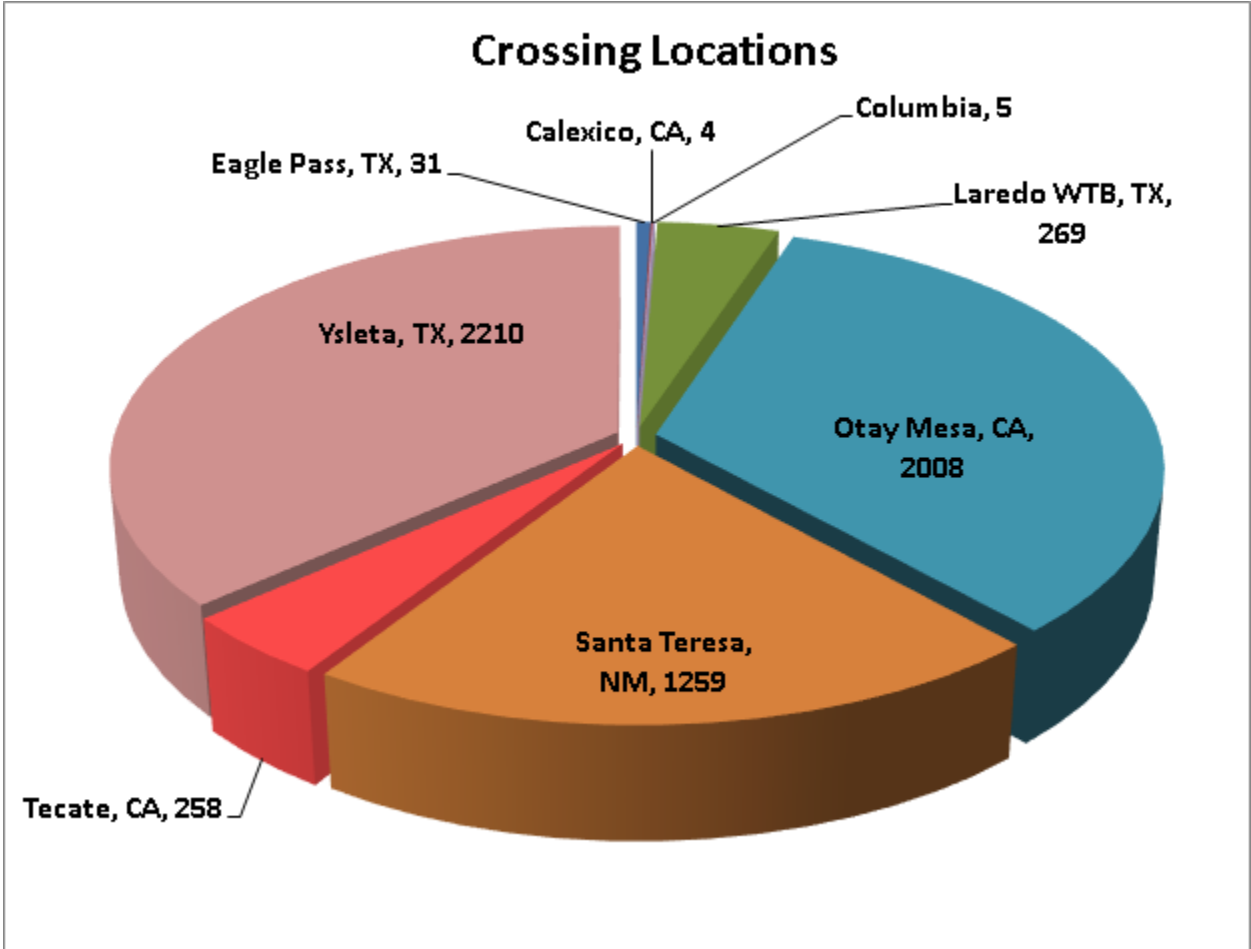

\*Aggregate Data thru August 18, 2013

Carrier Name	Number of Crossings
TRANSPORTES OLYMPIC	112
MOISES ALVAREZ PEREZ	7
BAJA EXPRESS TRANSPORTES SA DE CV	185
TRANSPORTES DEL VALLE DE GUADALUPE SA DE CV	259
SERVICIOS REFRIGERADOS INTERNACIONALES SA DE CV	114
HIGIENICOS Y DESECHABLES DEL BAJIO SA DE CV	7
JOSE GUADALUPE MORALES GUEVARA DBA FLETES MORALES	71
GRUPO BEHR	266
SERVIOS DE TRANSPORTE INTERNACIONAL Y LOCAL	1361
RAM TRUCKING	1
GCC TRANSPORTE SA DE CV	3469
Sergio Tristan Madonaldo DBA Tristan Transport	0
TRANSPORTES MONTEBLANCO	192
<b>Total Number of Crossings</b>	<b>6044</b>

\*Aggregate Data thru August 18, 2013

Southern Border States	Number of Miles
Texas	289,988.19
New Mexico	22,544.17
Arizona	4,055.01
California	18,990.95
<b>Total Number of Miles</b>	<b>497,578</b>

## Non-Border States Miles

\*Aggregate Data thru August 18, 2013

Non-Border States	Number of Miles
Alabama	7,939.40
Arkansas	8,017.73
Connecticut	189.95
Florida	12,097.20
Georgia	4,838.13
Illinois	2,735.22
Indiana	1,798.53

\*Aggregate Data thru August 18, 2013

Crossings Locations	
Eagle Pass, TX	31
Calexico, CA	4
Columbia	5
Laredo WTB, TX	269
Otay Mesa, CA	2008
Santa Teresa, NM	1259
Tecate, CA	258
<b>Ysleta, TX</b>	<b>2210</b>