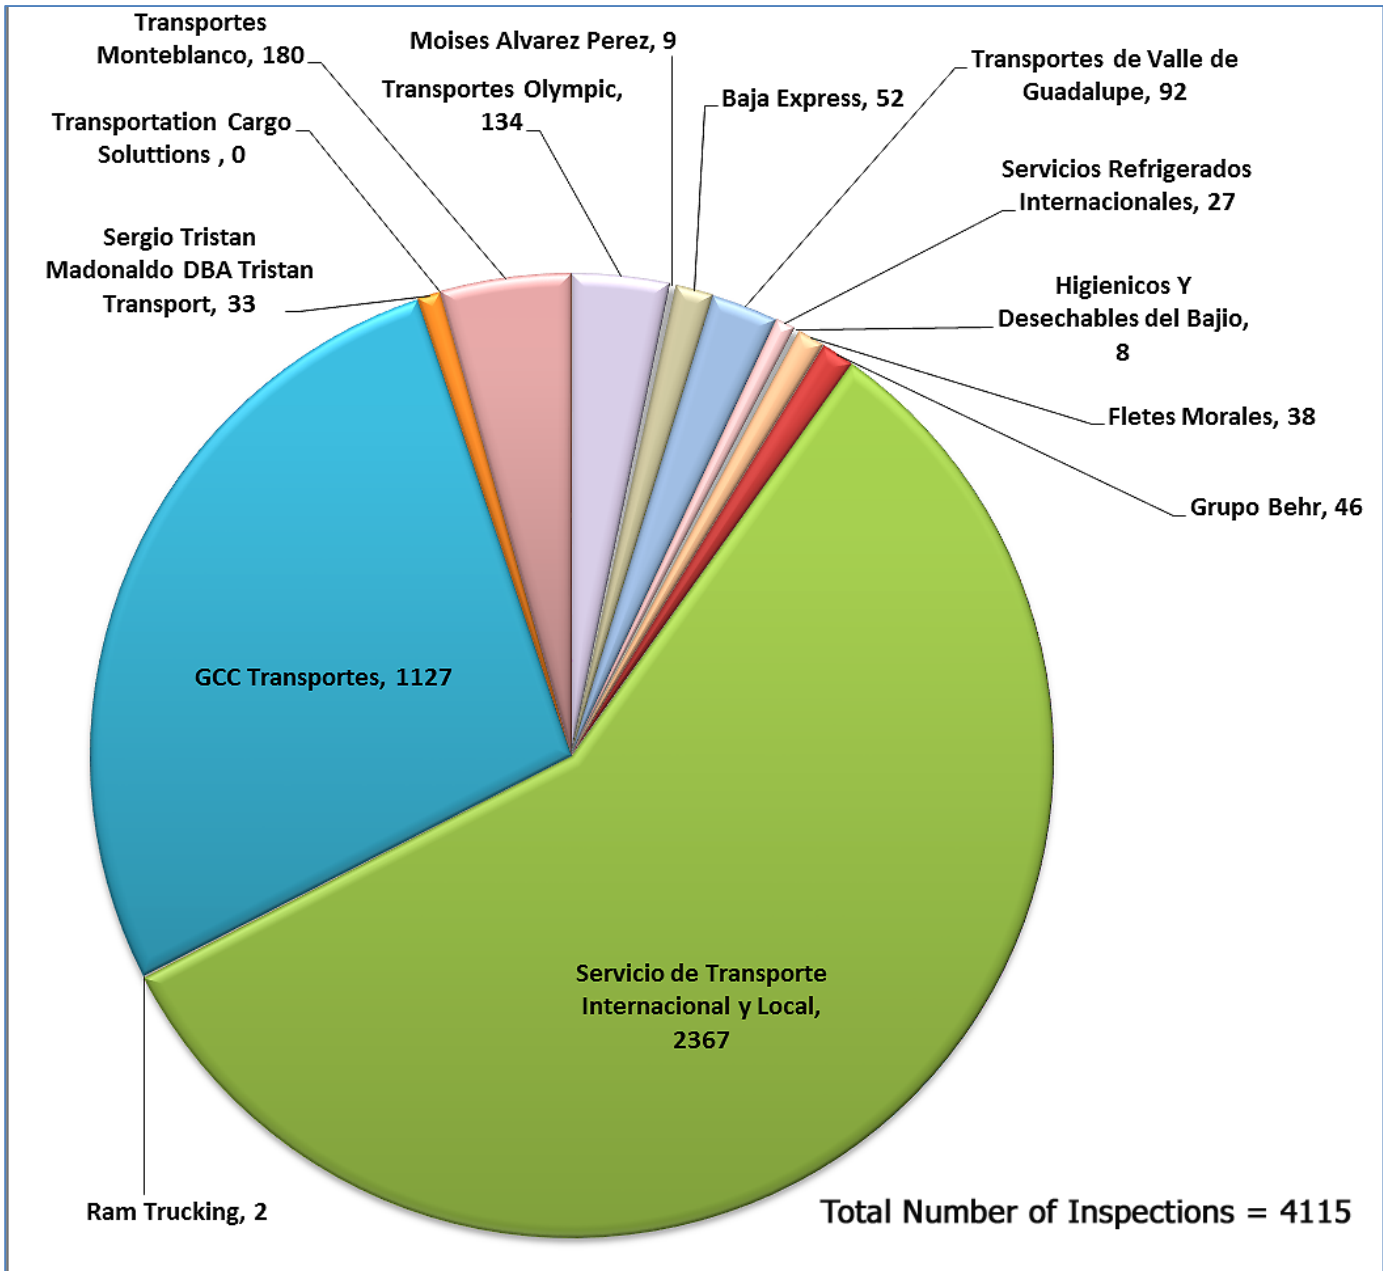

Number of Inspections

*Aggregate Data thru December 1, 2013

Carrier Name	Number of Inspections
TRANSPORTES OLYMPIC	134
MOISES ALVAREZ PEREZ	9
BAJA EXPRESS TRANSPORTES SA DE CV	52
TRANSPORTES DEL VALLE DE GUADALUPE SA DE CV	92
SERVICIOS REFRIGERADOS INTERNACIONALES SA DE CV	27
HIGIENICOS Y DESECHABLES DEL BAJIO SA DE CV	8
JOSE GUADALUPE MORALES GUEVARA DBA FLETES MORALES	38
GRUPO BEHR	46
SERVICIOS DE TRANSPORTES INTERNACIONAL Y LOCAL	2367
RAM TRUCKING	2
GCC TRANSPORTE SA DE CV	1127
SERGIO TRISTAN MADONALDO DBA TRISTAN TRANSPORT	33
TRANSPORTATION AND CARGO SOLUTIONS	0
TRANSPORTES MONTEBLANCO	180
Total Number of Inspections	4,115

Number of Crossings

***Aggregate Data thru December 1, 2013**

Carrier Name	Number of Crossings
TRANSPORTES OLYMPIC	174
MOISES ALVAREZ PEREZ	8
BAJA EXPRESS TRANSPORTES SA DE CV	213
TRANSPORTES DEL VALLE DE GUADALUPE SA DE CV	329
SERVICIOS REFRIGERADOS INTERNACIONALES SA DE CV	116
HIGIENICOS Y DESECHABLES DEL BAJIO SA DE CV	9
JOSE GUADALUPE MORALES GUEVARA DBA FLETES MORALES	113
GRUPO BEHR	440
SERVICIOS DE TRANSPORTE INTERNACIONAL Y LOCAL	4103
RAM TRUCKING	3
GCC TRANSPORTE SA DE CV	4204
SERGIO TRISTAN MADONALDO DBA TRISTAN TRANSPORT	60
TRANSPORTATION AND CARGO SOLUTIONS	0
TRANSPORTES MONTEBLANCO	198
Total Number of Crossings	9,970

Southern Border States Miles

*Aggregate Data thru December 1, 2013

Southern Border States	Number of Miles
Texas	240,169.51
New Mexico	5,675.06
Arizona	30,534.26
California	372,419.96
642,994	648,799

Non-Border States Miles

Crossing Locations

*Aggregate Data thru December 1, 2013

Crossings Locations	
Eagle Pass, TX	33
Calexico, CA	4
Columbia	32
Laredo WTB, TX	370
Otay Mesa, CA	4999
Santa Teresa, NM	1589
Tecate, CA	328
Ysleta, TX	2615