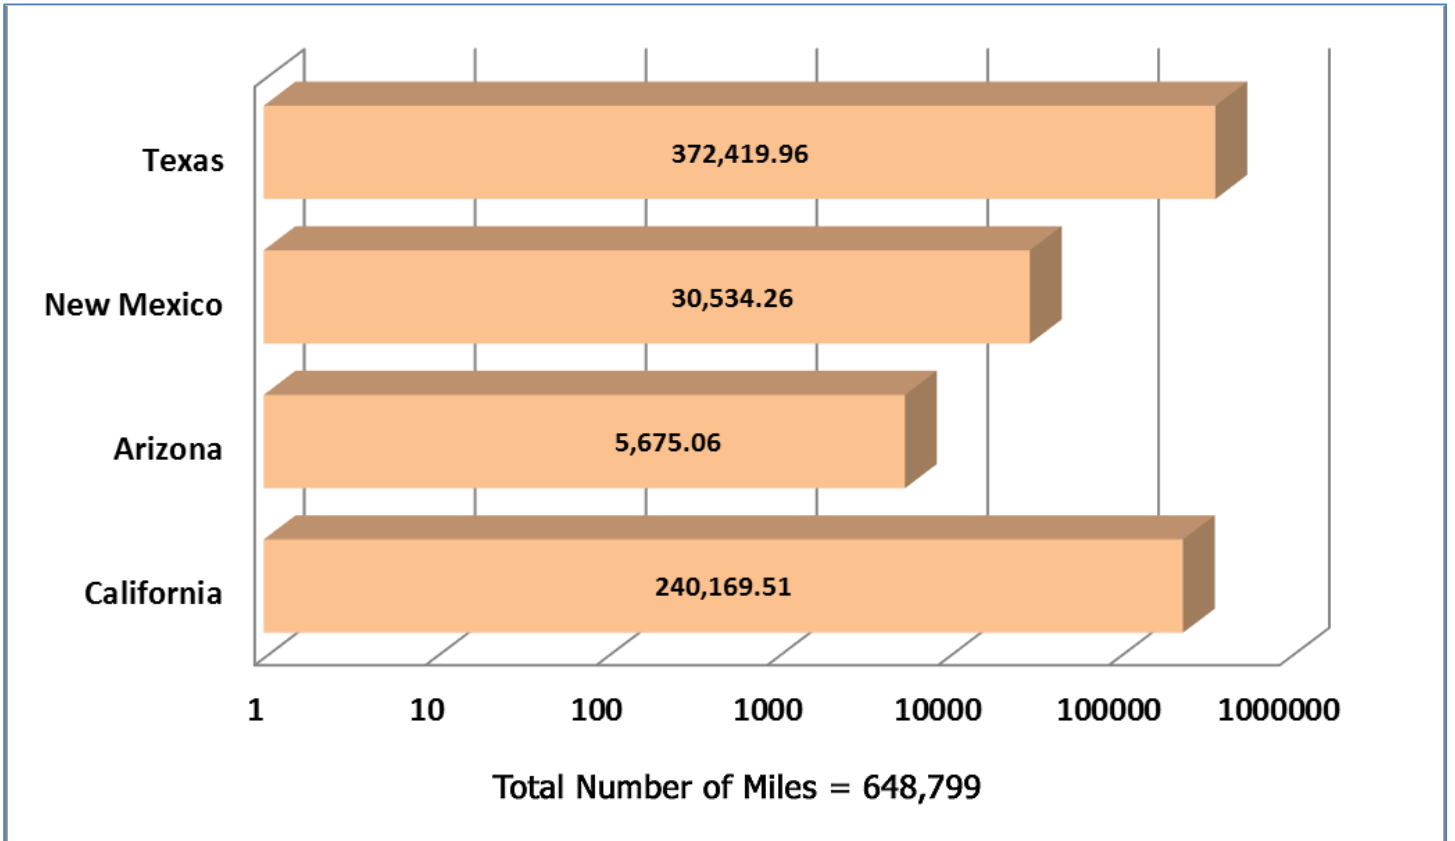

Number of Inspections

*Aggregate Data thru December 1, 2013

Carrier Name	Number of Inspections
TRANSPORTES OLYMPIC	134
MOISES ALVAREZ PEREZ	9
BAJA EXPRESS TRANSPORTES SA DE CV	52
TRANSPORTES DEL VALLE DE GUADALUPE SA DE CV	92
SERVICIOS REFRIGERADOS INTERNACIONALES SA DE CV	27
HIGIENICOS Y DESECHABLES DEL BAJIO SA DE CV	8
JOSE GUADALUPE MORALES GUEVARA DBA FLETES MORALES	38
GRUPO BEHR	46
SERVICIOS DE TRANSPORTES INTERNACIONAL Y LOCAL	2367
RAM TRUCKING	2
GCC TRANSPORTE SA DE CV	1127
SERGIO TRISTAN MADONALDO DBA TRISTAN TRANSPORT	33
TRANSPORTATION AND CARGO SOLUTIONS	0
TRANSPORTES MONTEBLANCO	180
Total Number of Inspections	4,115

Number of Crossings

***Aggregate Data thru December 1, 2013**

Carrier Name	Number of Crossings
TRANSPORTES OLYMPIC	174
MOISES ALVAREZ PEREZ	8
BAJA EXPRESS TRANSPORTES SA DE CV	213
TRANSPORTES DEL VALLE DE GUADALUPE SA DE CV	329
SERVICIOS REFRIGERADOS INTERNACIONALES SA DE CV	116
HIGIENICOS Y DESECHABLES DEL BAJIO SA DE CV	9
JOSE GUADALUPE MORALES GUEVARA DBA FLETES MORALES	113
GRUPO BEHR	440
SERVICIOS DE TRANSPORTE INTERNACIONAL Y LOCAL	4103
RAM TRUCKING	3
GCC TRANSPORTE SA DE CV	4204
SERGIO TRISTAN MADONALDO DBA TRISTAN TRANSPORT	60
TRANSPORTATION AND CARGO SOLUTIONS	0
TRANSPORTES MONTEBLANCO	198
Total Number of Crossings	9,970

Southern Border States Miles

*Aggregate Data thru December 1, 2013

Southern Border States	Number of Miles
Texas	240,169.51
New Mexico	5,675.06
Arizona	30,534.26
California	372,419.96
642,994	648,799

Non-Border States Miles

*Aggregate Data thru December 1, 2013

Non- Border States Miles	Number of Miles
Alabama	11,639.40
Arkansas	14,687.66
Colorado	914.88
Connecticut	189.95
Florida	19,813.94
Georgia	6,670.96
Idaho	554.37
Illinois	5,301.11
Indiana	3,301.38