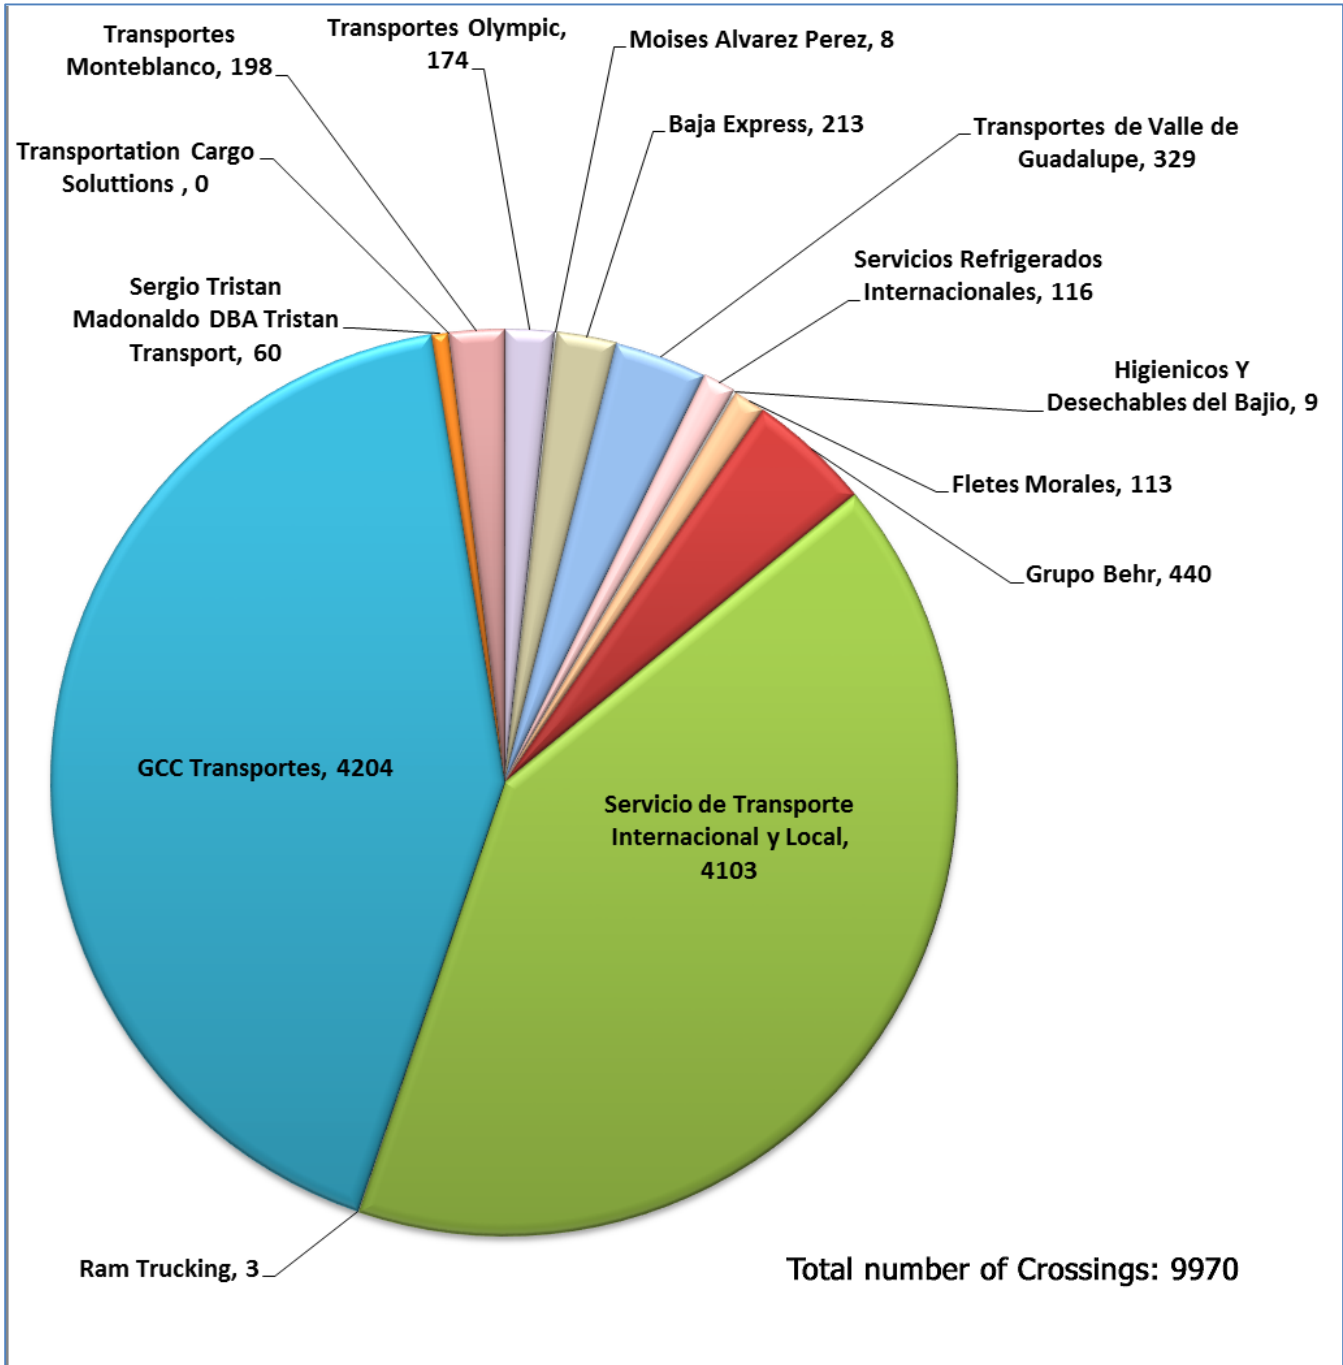

Number of Inspections

*Aggregate Data thru December 1, 2013

Carrier Name	Number of Inspections
TRANSPORTES OLYMPIC	134
MOISES ALVAREZ PEREZ	9
BAJA EXPRESS TRANSPORTES SA DE CV	52
TRANSPORTES DEL VALLE DE GUADALUPE SA DE CV	92
SERVICIOS REFRIGERADOS INTERNACIONALES SA DE CV	27
HIGIENICOS Y DESECHABLES DEL BAJIO SA DE CV	8
JOSE GUADALUPE MORALES GUEVARA DBA FLETES MORALES	38
GRUPO BEHR	46
SERVICIOS DE TRANSPORTES INTERNACIONAL Y LOCAL	2367
RAM TRUCKING	2
GCC TRANSPORTE SA DE CV	1127
SERGIO TRISTAN MADONALDO DBA TRISTAN TRANSPORT	33
TRANSPORTATION AND CARGO SOLUTIONS	0
TRANSPORTES MONTEBLANCO	180
Total Number of Inspections	4,115

Number of Crossings

***Aggregate Data thru December 1, 2013**

Carrier Name	Number of Crossings
TRANSPORTES OLYMPIC	174
MOISES ALVAREZ PEREZ	8
BAJA EXPRESS TRANSPORTES SA DE CV	213
TRANSPORTES DEL VALLE DE GUADALUPE SA DE CV	329
SERVICIOS REFRIGERADOS INTERNACIONALES SA DE CV	116
HIGIENICOS Y DESECHABLES DEL BAJIO SA DE CV	9
JOSE GUADALUPE MORALES GUEVARA DBA FLETES MORALES	113
GRUPO BEHR	440
SERVICIOS DE TRANSPORTE INTERNACIONAL Y LOCAL	4103
RAM TRUCKING	3
GCC TRANSPORTE SA DE CV	4204
SERGIO TRISTAN MADONALDO DBA TRISTAN TRANSPORT	60
TRANSPORTATION AND CARGO SOLUTIONS	0
TRANSPORTES MONTEBLANCO	198
Total Number of Crossings	9,970

Southern Border States Miles

*Aggregate Data thru December 1, 2013

Southern Border States	Number of Miles
Texas	240,169.51
New Mexico	5,675.06
Arizona	30,534.26
California	372,419.96
642,994	648,799

Non-Border States Miles

Crossing Locations

*Aggregate Data thru December 1, 2013

Crossings Locations	
Eagle Pass, TX	33
Calexico, CA	4
Columbia	32
Laredo WTB, TX	370
Otay Mesa, CA	4999
Santa Teresa, NM	1589
Tecate, CA	328
Ysleta, TX	2615