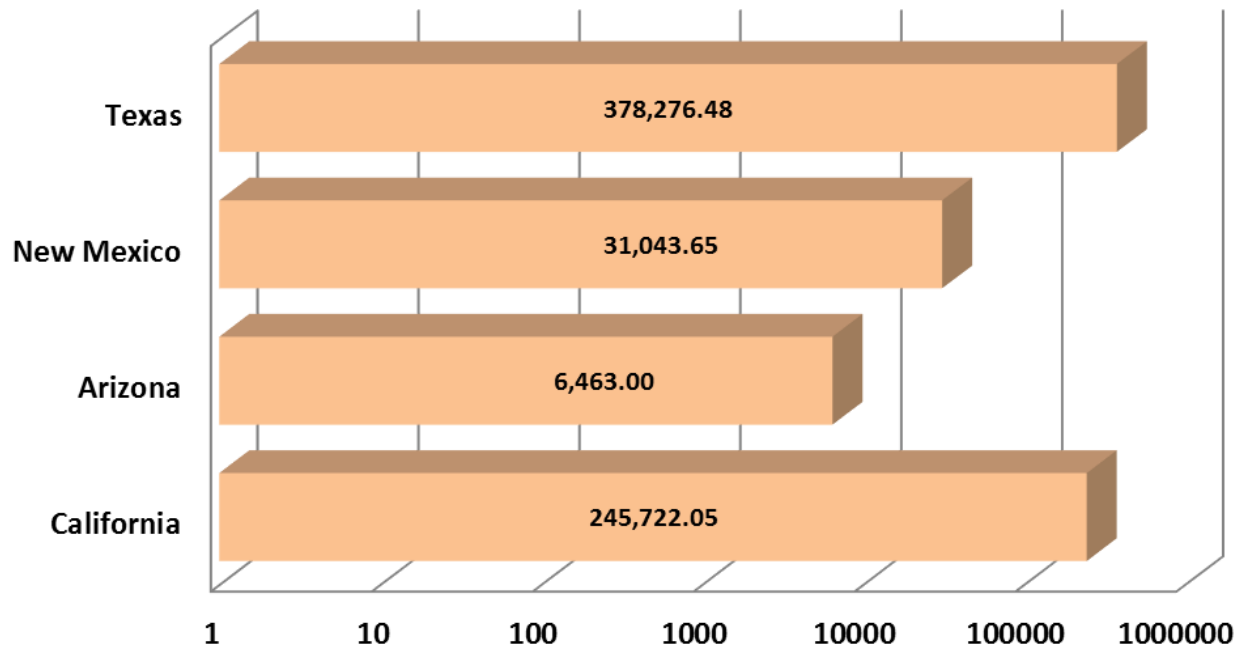

Number of Inspections

Total Number of Inspections = 4133

***Aggregate Data thru December 8, 2013**

Carrier Name	Number of Inspections
TRANSPORTES OLYMPIC	136
MOISES ALVAREZ PEREZ	9
BAJA EXPRESS TRANSPORTES SA DE CV	52
TRANSPORTES DEL VALLE DE GUADALUPE SA DE CV	94
SERVICIOS REFRIGERADOS INTERNACIONALES SA DE CV	27
HIGIENICOS Y DESECHABLES DEL BAJIO SA DE CV	8
JOSE GUADALUPE MORALES GUEVARA DBA FLETES MORALES	38
GRUPO BEHR	46
SERVICIOS DE TRANSPORTES INTERNACIONAL Y LOCAL	2370
RAM TRUCKING	2
GCC TRANSPORTE SA DE CV	1137
SERGIO TRISTAN MADONALDO DBA TRISTAN TRANSPORT	33
TRANSPORTATION AND CARGO SOLUTIONS	0
TRANSPORTES MONTEBLANCO	181
Total Number of Inspections	4,133

Number of Crossings

*Aggregate Data thru December 8, 2013

Carrier Name	Number of Crossings
TRANSPORTES OLYMPIC	180
MOISES ALVAREZ PEREZ	8
BAJA EXPRESS TRANSPORTES SA DE CV	217
TRANSPORTES DEL VALLE DE GUADALUPE SA DE CV	332
SERVICIOS REFRIGERADOS INTERNACIONALES SA DE CV	116
HIGIENICOS Y DESECHABLES DEL BAJIO SA DE CV	9
JOSE GUADALUPE MORALES GUEVARA DBA FLETES MORALES	117
GRUPO BEHR	449
SERVICIOS DE TRANSPORTE INTERNACIONAL Y LOCAL	4299
RAM TRUCKING	3
GCC TRANSPORTE SA DE CV	4231
SERGIO TRISTAN MADONALDO DBA TRISTAN TRANSPORT	60
TRANSPORTATION AND CARGO SOLUTIONS	0
TRANSPORTES MONTEBLANCO	199
Total Number of Crossings	10,220

Southern Border State Miles

Total Number of Miles = 661,505

***Aggregate Data thru December 8, 2013**

Southern Border States	Number of Miles
Texas	378,276.48
New Mexico	31043.65
Arizona	6,463.00
California	245,722.05
642,994	661,505