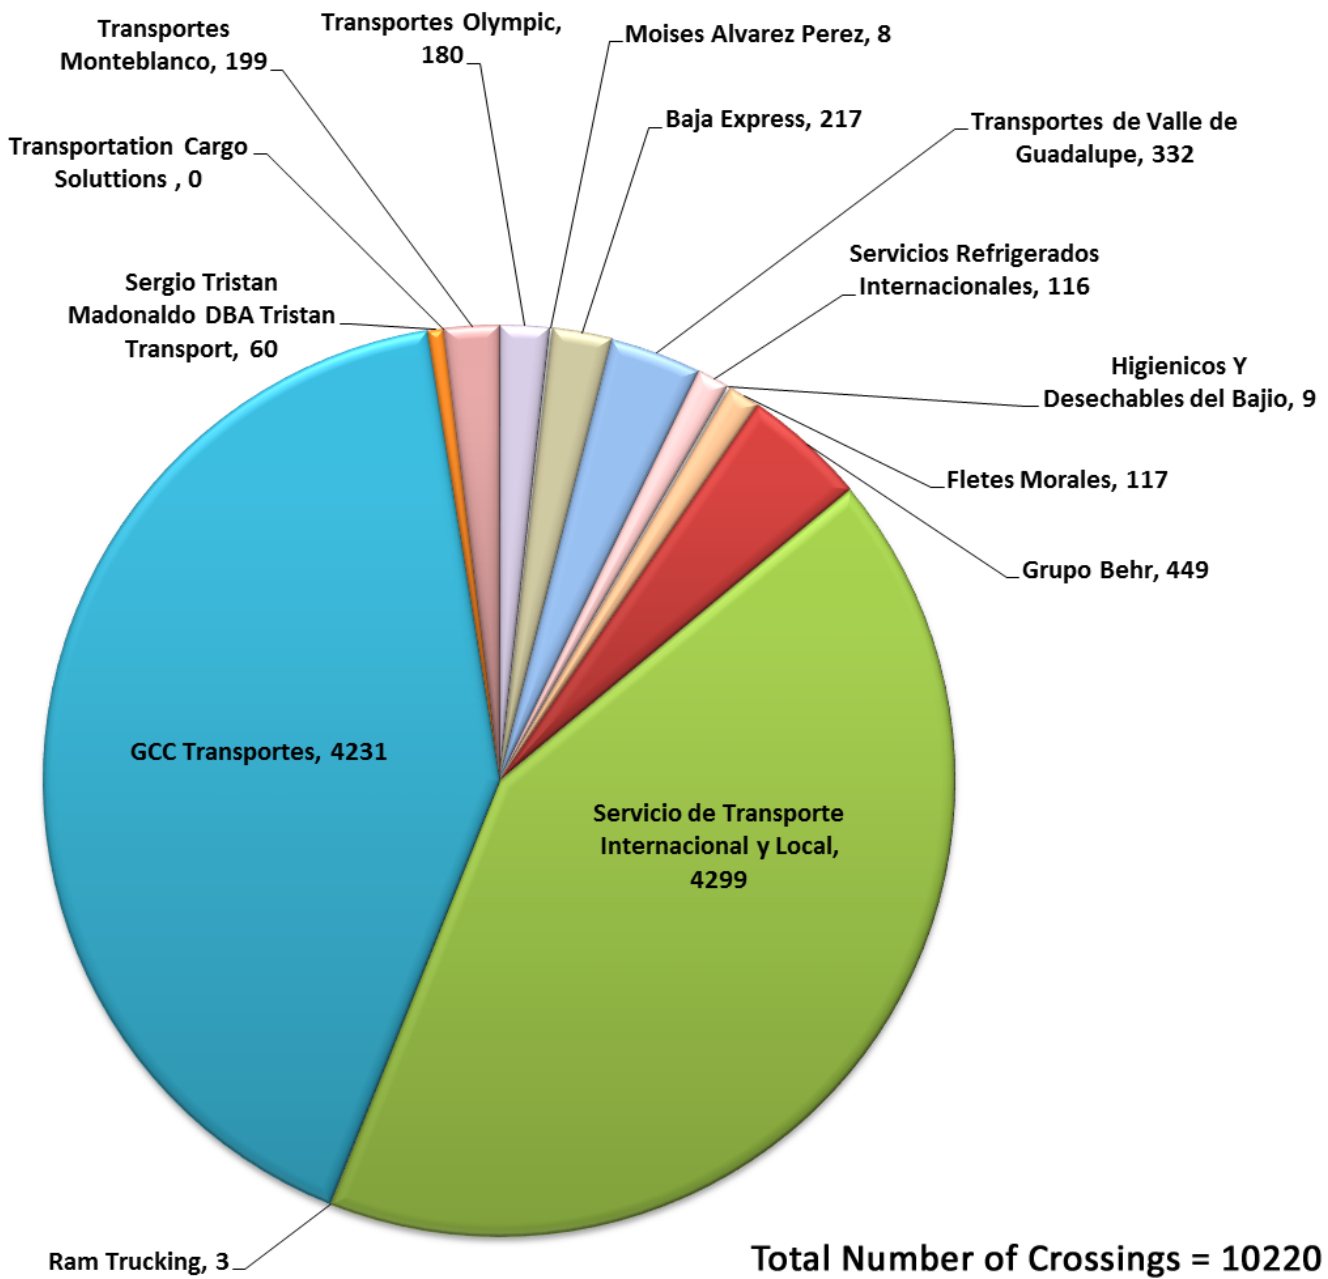

Number of Inspections

Total Number of Inspections = 4133

***Aggregate Data thru December 8, 2013**

Carrier Name	Number of Inspections
TRANSPORTES OLYMPIC	136
MOISES ALVAREZ PEREZ	9
BAJA EXPRESS TRANSPORTES SA DE CV	52
TRANSPORTES DEL VALLE DE GUADALUPE SA DE CV	94
SERVICIOS REFRIGERADOS INTERNACIONALES SA DE CV	27
HIGIENICOS Y DESECHABLES DEL BAJIO SA DE CV	8
JOSE GUADALUPE MORALES GUEVARA DBA FLETES MORALES	38
GRUPO BEHR	46
SERVICIOS DE TRANSPORTES INTERNACIONAL Y LOCAL	2370
RAM TRUCKING	2
GCC TRANSPORTE SA DE CV	1137
SERGIO TRISTAN MADONALDO DBA TRISTAN TRANSPORT	33
TRANSPORTATION AND CARGO SOLUTIONS	0
TRANSPORTES MONTEBLANCO	181
Total Number of Inspections	4,133

Number of Crossings

*Aggregate Data thru December 8, 2013

Carrier Name	Number of Crossings
TRANSPORTES OLYMPIC	180
MOISES ALVAREZ PEREZ	8
BAJA EXPRESS TRANSPORTES SA DE CV	217
TRANSPORTES DEL VALLE DE GUADALUPE SA DE CV	332
SERVICIOS REFRIGERADOS INTERNACIONALES SA DE CV	116
HIGIENICOS Y DESECHABLES DEL BAJIO SA DE CV	9
JOSE GUADALUPE MORALES GUEVARA DBA FLETES MORALES	117
GRUPO BEHR	449
SERVICIOS DE TRANSPORTE INTERNACIONAL Y LOCAL	4299
RAM TRUCKING	3
GCC TRANSPORTE SA DE CV	4231
SERGIO TRISTAN MADONALDO DBA TRISTAN TRANSPORT	60
TRANSPORTATION AND CARGO SOLUTIONS	0
TRANSPORTES MONTEBLANCO	199
Total Number of Crossings	10,220

Southern Border State Miles

Total Number of Miles = 661,505

***Aggregate Data thru December 8, 2013**

Southern Border States	Number of Miles
Texas	378,276.48
New Mexico	31043.65
Arizona	6,463.00
California	245,722.05
642,994	661,505

Crossing Locations

*Aggregate Data thru December 8, 2013

Crossings Locations	
Eagle Pass, TX	33
Calexico, CA	4
Columbia	33
Laredo WTB, TX	376
Otay Mesa, CA	5212
Santa Teresa, NM	1597
Tecate, CA	331
Ysleta, TX	2634