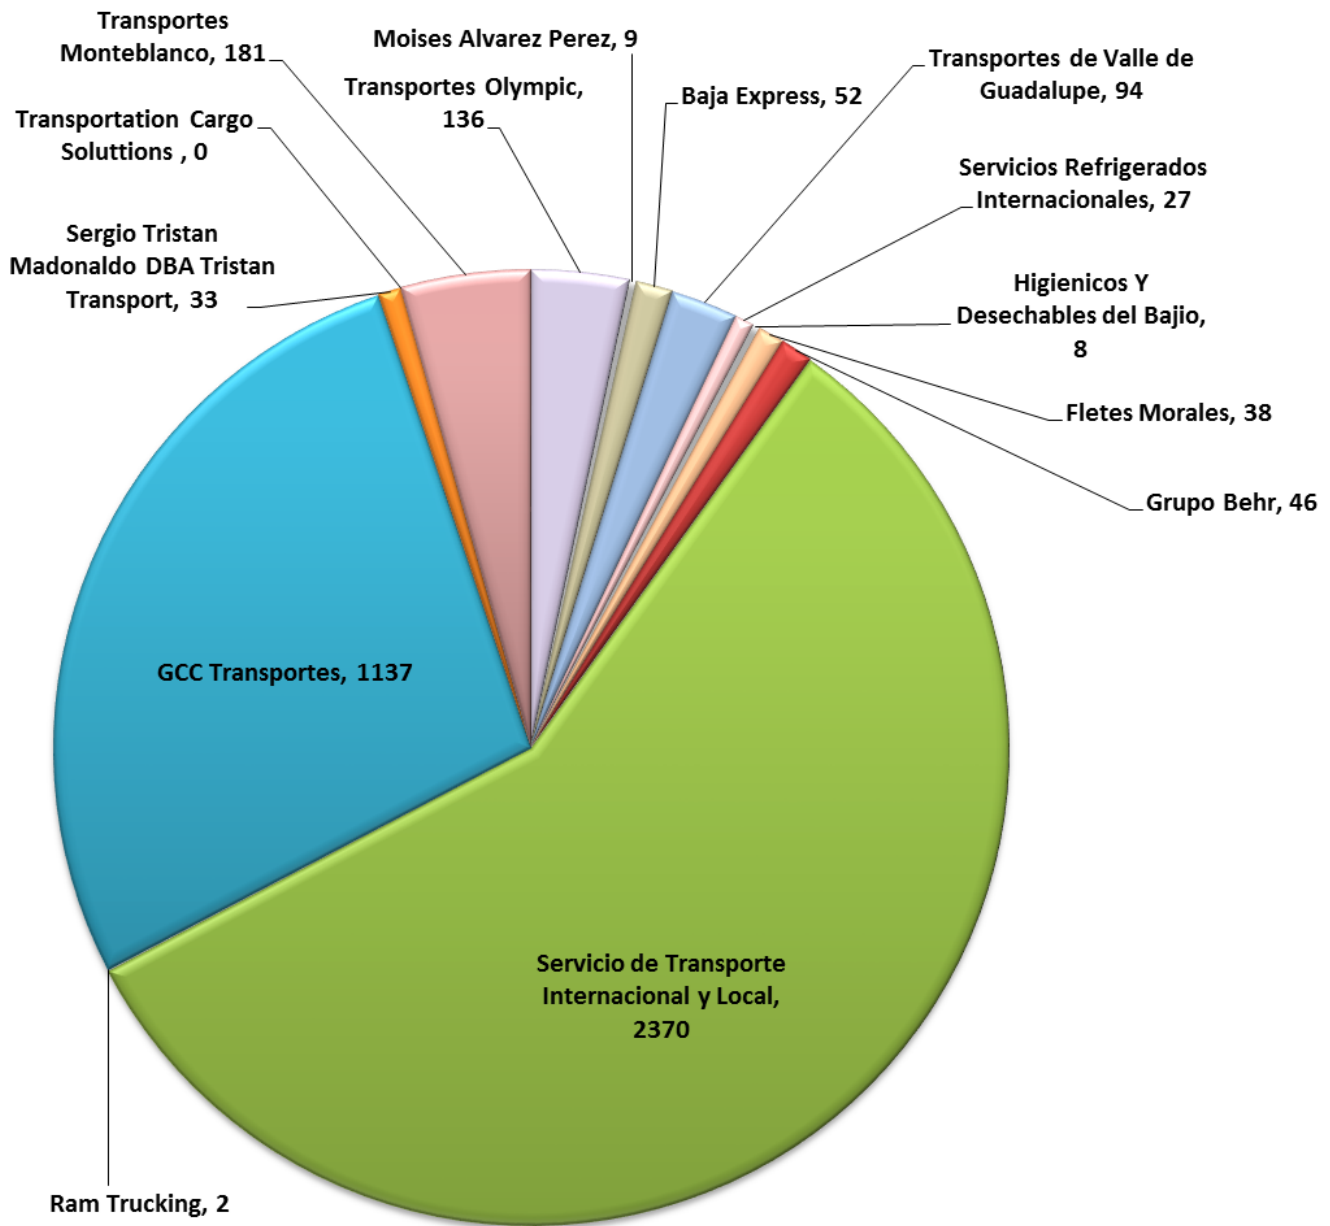

Number of Inspections

Total Number of Inspections = 4133

***Aggregate Data thru December 8, 2013**

Carrier Name	Number of Inspections
TRANSPORTES OLYMPIC	136
MOISES ALVAREZ PEREZ	9
BAJA EXPRESS TRANSPORTES SA DE CV	52
TRANSPORTES DEL VALLE DE GUADALUPE SA DE CV	94
SERVICIOS REFRIGERADOS INTERNACIONALES SA DE CV	27
HIGIENICOS Y DESECHABLES DEL BAJIO SA DE CV	8
JOSE GUADALUPE MORALES GUEVARA DBA FLETES MORALES	38
GRUPO BEHR	46
SERVICIOS DE TRANSPORTES INTERNACIONAL Y LOCAL	2370
RAM TRUCKING	2
GCC TRANSPORTE SA DE CV	1137
SERGIO TRISTAN MADONALDO DBA TRISTAN TRANSPORT	33
TRANSPORTATION AND CARGO SOLUTIONS	0
TRANSPORTES MONTEBLANCO	181
Total Number of Inspections	4,133

Number of Crossings

*Aggregate Data thru December 8, 2013

Carrier Name	Number of Crossings
TRANSPORTES OLYMPIC	180
MOISES ALVAREZ PEREZ	8
BAJA EXPRESS TRANSPORTES SA DE CV	217
TRANSPORTES DEL VALLE DE GUADALUPE SA DE CV	332
SERVICIOS REFRIGERADOS INTERNACIONALES SA DE CV	116
HIGIENICOS Y DESECHABLES DEL BAJIO SA DE CV	9
JOSE GUADALUPE MORALES GUEVARA DBA FLETES MORALES	117
GRUPO BEHR	449
SERVICIOS DE TRANSPORTE INTERNACIONAL Y LOCAL	4299
RAM TRUCKING	3
GCC TRANSPORTE SA DE CV	4231
SERGIO TRISTAN MADONALDO DBA TRISTAN TRANSPORT	60
TRANSPORTATION AND CARGO SOLUTIONS	0
TRANSPORTES MONTEBLANCO	199
Total Number of Crossings	10,220

Southern Border State Miles

Total Number of Miles = 661,505

***Aggregate Data thru December 8, 2013**

Southern Border States	Number of Miles
Texas	378,276.48
New Mexico	31043.65
Arizona	6,463.00
California	245,722.05
642,994	661,505