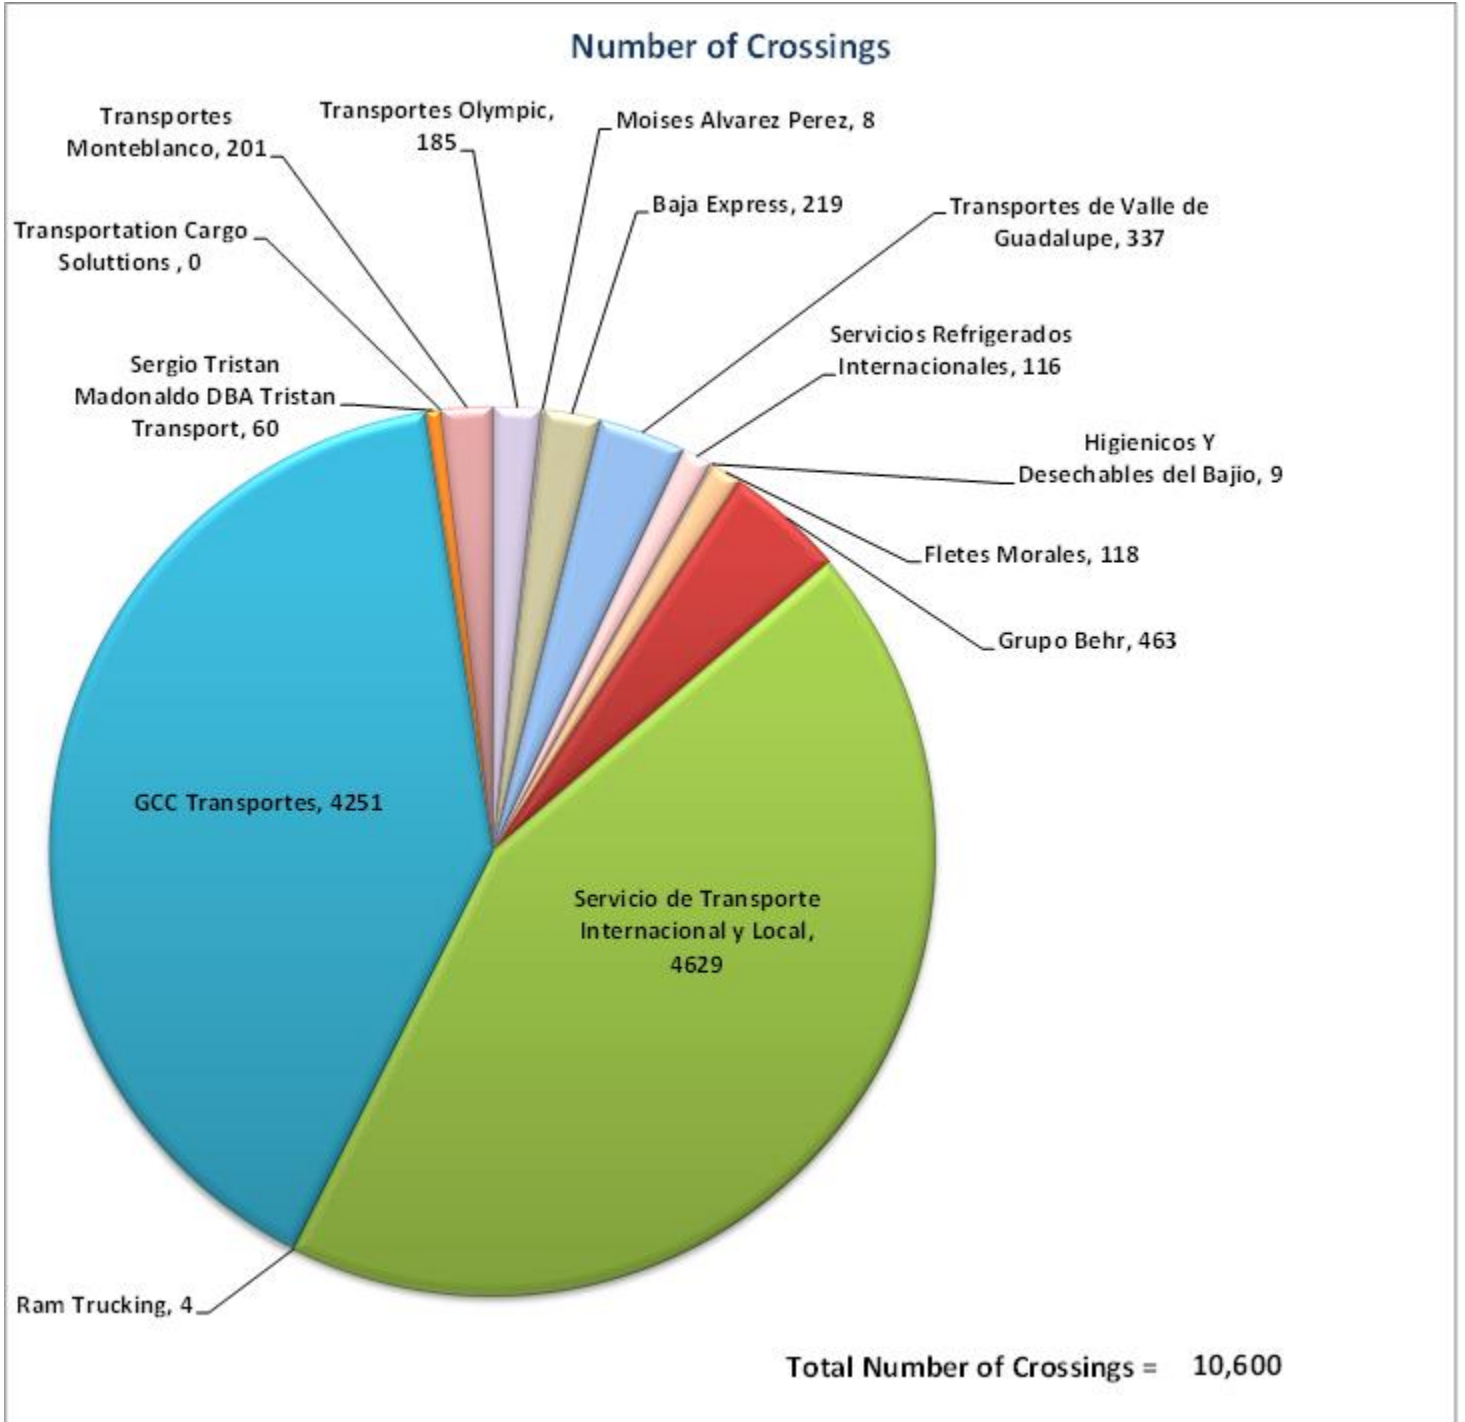

Number of Inspections

***Aggregate Data thru December 15, 2013**

Carrier Name	Number of Inspections
Transportes Olympic	141
Moises Alvarez Perez	9
Baja Express	53
Transportes de Valle de Guadalupe	95
Servicios Refrigerados Internacionales	27
Higienicos Y Desechables del Bajio	8
Fletes Morales	39
Grupo Behr	46
Servicio de Transporte Internacional y Local	2390
Ram Trucking	3
GCC Transportes	1144
Sergio Tristan Madonaldo DBA Tristan Transport	33

Carrier Name	Number of Inspections
Transportation Cargo Soluttions	0
Transportes Monteblanco	181
Total Number of Inspections	4169

***Aggregate Data thru December 15, 2013**

Carrier Name	Number of Crossings
TRANSPORTES OLYMPIC	185
MOISES ALVAREZ PEREZ	8
BAJA EXPRESS TRANSPORTES SA DE CV	219
TRANSPORTES DEL VALLE DE GUADALUPE SA DE CV	337
SERVICIOS REFRIGERADOS INTERNACIONALES SA DE CV	116
HIGIENICOS Y DESECHABLES DEL BAJIO SA DE CV	9
JOSE GUADALUPE MORALES GUEVARA DBA FLETES MORALES	118

Carrier Name	Number of Crossings
GRUPO BEHR	463
SERVICIOS DE TRANSPORTE INTERNACIONAL Y LOCAL	4629
RAM TRUCKING	4
GCC TRANSPORTE SA DE CV	4251
SERGIO TRISTAN MADONALDO DBA TRISTAN TRANSPORT	60
TRANSPORTATION AND CARGO SOLUTIONS	0
TRANSPORTES MONTEBLANCO	201
Total Number of Crossings	10,600

*Aggregate Data thru December 15, 2013

Southern Border States	Number of Miles
California	250,529.71
Arizona	6,463.00
New Mexico	31,163.94
Texas	385,372.72
Total Southern Border States Miles	673,529

Non-Border States Miles