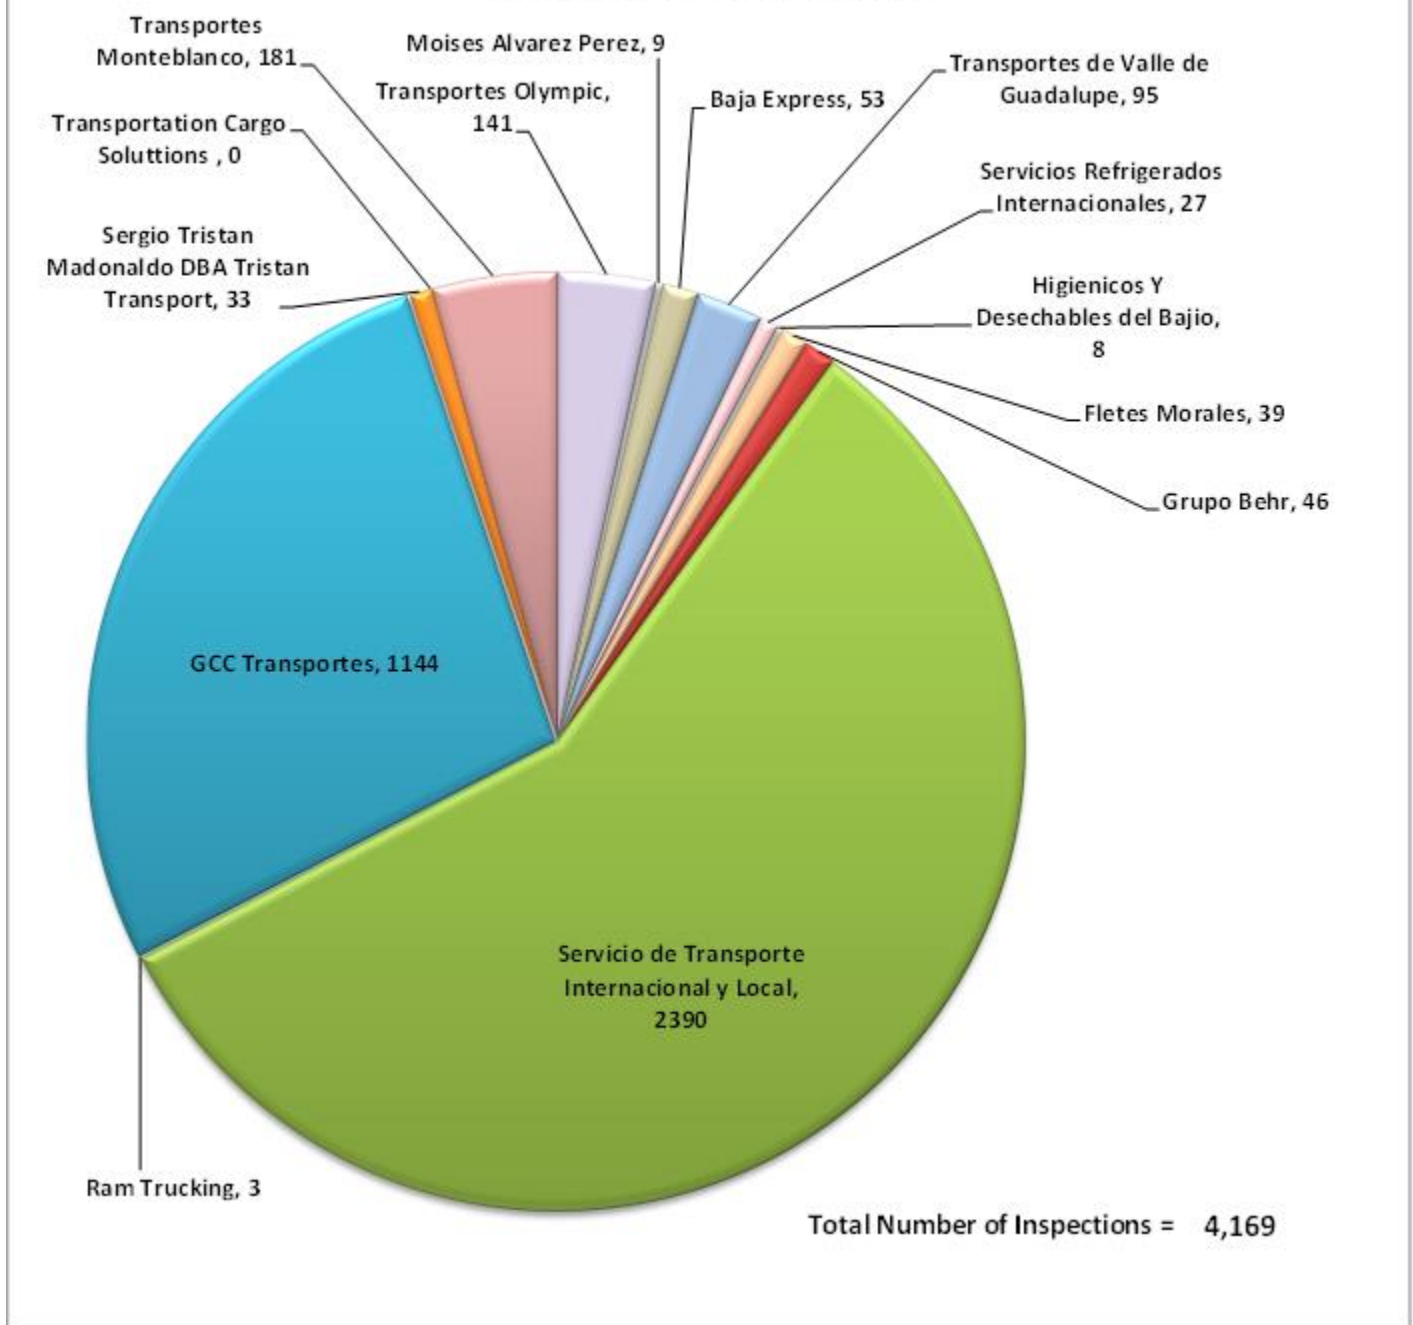

Number of Inspections

***Aggregate Data thru December 15, 2013**

Carrier Name	Number of Inspections
Transportes Olympic	141
Moises Alvarez Perez	9
Baja Express	53
Transportes de Valle de Guadalupe	95
Servicios Refrigerados Internacionales	27
Higienicos Y Desechables del Bajio	8
Fletes Morales	39
Grupo Behr	46
Servicio de Transporte Internacional y Local	2390
Ram Trucking	3
GCC Transportes	1144
Sergio Tristan Madonaldo DBA Tristan Transport	33

Carrier Name	Number of Inspections
Transportation Cargo Soluttions	0
Transportes Monteblanco	181
Total Number of Inspections	4169

***Aggregate Data thru December 15, 2013**

Carrier Name	Number of Crossings
TRANSPORTES OLYMPIC	185
MOISES ALVAREZ PEREZ	8
BAJA EXPRESS TRANSPORTES SA DE CV	219
TRANSPORTES DEL VALLE DE GUADALUPE SA DE CV	337
SERVICIOS REFRIGERADOS INTERNACIONALES SA DE CV	116
HIGIENICOS Y DESECHABLES DEL BAJIO SA DE CV	9
JOSE GUADALUPE MORALES GUEVARA DBA FLETES MORALES	118

Carrier Name	Number of Crossings
GRUPO BEHR	463
SERVICIOS DE TRANSPORTE INTERNACIONAL Y LOCAL	4629
RAM TRUCKING	4
GCC TRANSPORTE SA DE CV	4251
SERGIO TRISTAN MADONALDO DBA TRISTAN TRANSPORT	60
TRANSPORTATION AND CARGO SOLUTIONS	0
TRANSPORTES MONTEBLANCO	201
Total Number of Crossings	10,600

*Aggregate Data thru December 15, 2013

Southern Border States	Number of Miles
California	250,529.71
Arizona	6,463.00
New Mexico	31,163.94
Texas	385,372.72
Total Southern Border States Miles	673,529

Non-Border States Miles