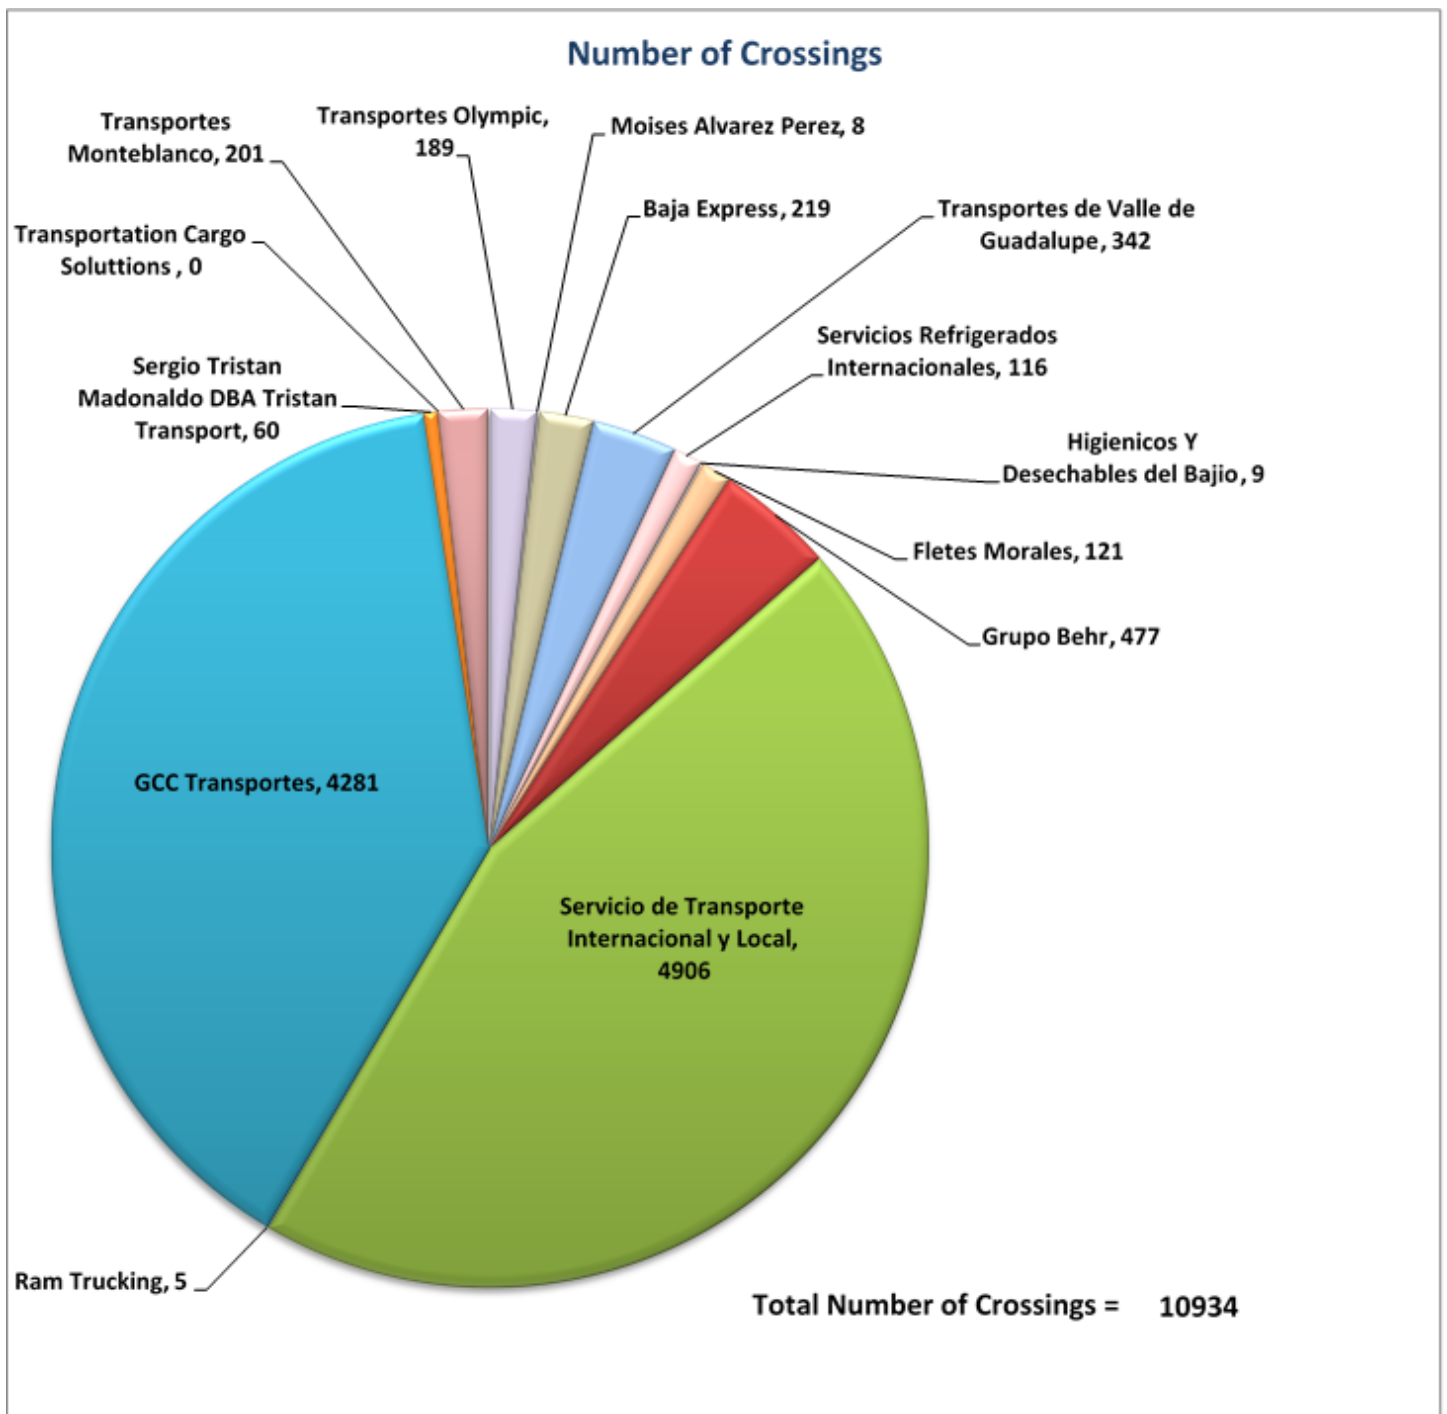

## Number of Inspections

\*Aggregate Data thru December 22, 2013

Carrier Name	Number of Inspections
Transportes Olympic	145
Moises Alvarez Perez	9
Baja Express	53
Transportes de Valle de Guadalupe	96
Servicios Refrigerados Internacionales	27
Higienicos Y Desechables del Bajio	8
Fletes Morales	39
Grupo Behr	47
Servicio de Transporte Internacional y Local	2396
Ram Trucking	4
GCC Transportes	1152
Sergio Tristan Madonaldo DBA Tristan Transport	33
Transportation Cargo Solutions	0
Transportes Monteblanco	181
<b>Total Number of Inspections</b>	<b>4190</b>

\*Aggregate Data thru December 22, 2013

Carrier Name	Number of Crossings
TRANSPORTES OLYMPIC	189
MOISES ALVAREZ PEREZ	8
BAJA EXPRESS TRANSPORTES SA DE CV	219
TRANSPORTES DEL VALLE DE GUADALUPE SA DE CV	342
SERVICIOS REFRIGERADOS INTERNACIONALES SA DE CV	116
HIGIENICOS Y DESECHABLES DEL BAJIO SA DE CV	9
JOSE GUADALUPE MORALES GUEVARA DBA FLETES MORALES	121
GRUPO BEHR	477
SERVICIOS DE TRANSPORTE INTERNACIONAL Y LOCAL	4906
RAM TRUCKING	5
GCC TRANSPORTE SA DE CV	4281
SERGIO TRISTAN MADONALDO DBA TRISTAN TRANSPORT	60
TRANSPORTATION AND CARGO SOLUTIONS	0
TRANSPORTES MONTEBLANCO	201
<b>Total Number of Crossings</b>	<b>10,934</b>

\*Aggregate Data thru December 22, 2013

Southern Border States	Number of Miles
California	255,050.27
Arizona	6,463.00
New Mexico	31,294.74
Texas	390,596.93
<b>Total Southern Border States Miles</b>	<b>683,405</b>