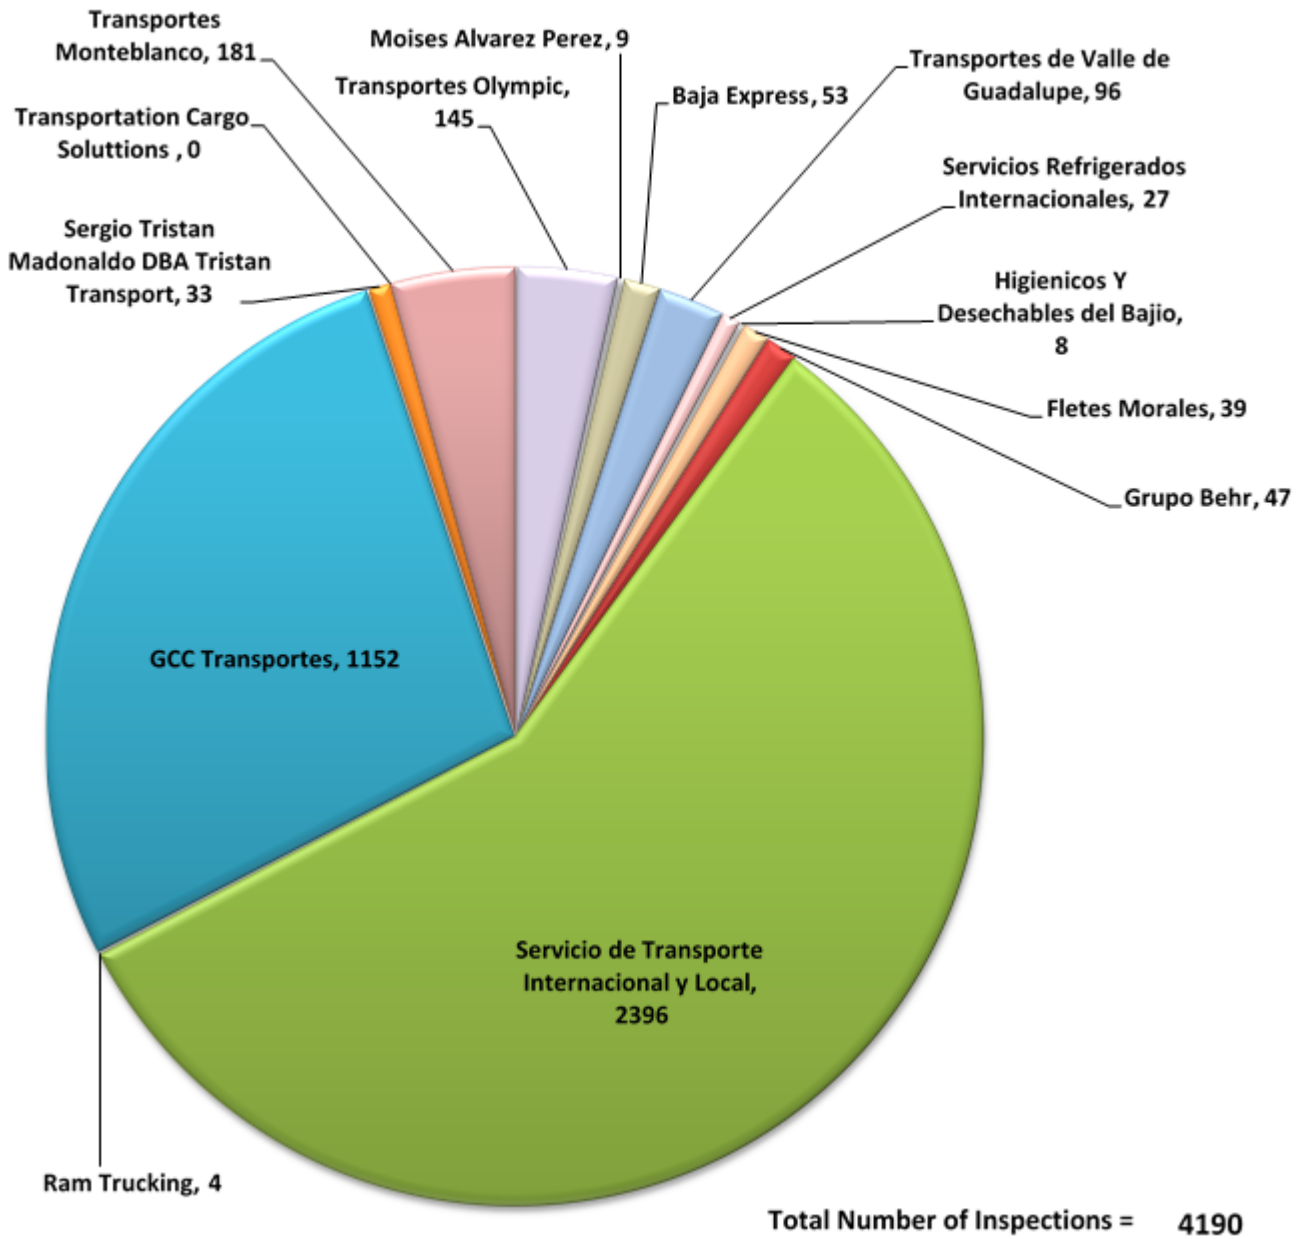

## Number of Inspections

\*Aggregate Data thru December 22, 2013

Carrier Name	Number of Inspections
Transportes Olympic	145
Moises Alvarez Perez	9
Baja Express	53
Transportes de Valle de Guadalupe	96
Servicios Refrigerados Internacionales	27
Higienicos Y Desechables del Bajio	8
Fletes Morales	39
Grupo Behr	47
Servicio de Transporte Internacional y Local	2396
Ram Trucking	4
GCC Transportes	1152
Sergio Tristan Madonaldo DBA Tristan Transport	33
Transportation Cargo Solutions	0
Transportes Monteblanco	181
<b>Total Number of Inspections</b>	<b>4190</b>

\*Aggregate Data thru December 22, 2013

Carrier Name	Number of Crossings
TRANSPORTES OLYMPIC	189
MOISES ALVAREZ PEREZ	8
BAJA EXPRESS TRANSPORTES SA DE CV	219
TRANSPORTES DEL VALLE DE GUADALUPE SA DE CV	342
SERVICIOS REFRIGERADOS INTERNACIONALES SA DE CV	116
HIGIENICOS Y DESECHABLES DEL BAJIO SA DE CV	9
JOSE GUADALUPE MORALES GUEVARA DBA FLETES MORALES	121
GRUPO BEHR	477
SERVICIOS DE TRANSPORTE INTERNACIONAL Y LOCAL	4906
RAM TRUCKING	5
GCC TRANSPORTE SA DE CV	4281
SERGIO TRISTAN MADONALDO DBA TRISTAN TRANSPORT	60
TRANSPORTATION AND CARGO SOLUTIONS	0
TRANSPORTES MONTEBLANCO	201
<b>Total Number of Crossings</b>	<b>10,934</b>

\*Aggregate Data thru December 22, 2013

Southern Border States	Number of Miles
California	255,050.27
Arizona	6,463.00
New Mexico	31,294.74
Texas	390,596.93
<b>Total Southern Border States Miles</b>	<b>683,405</b>

## Crossing Locations

\*Aggregate Data thru December 22, 2013

Crossings Locations	
Eagle Pass, TX	33
Calexico, CA	4
Colombia	34
Laredo WTB, TX	388
Otay Mesa, CA	5853
Santa Teresa, NM	1612
Tecate, CA	341
Ysleta, TX	2669