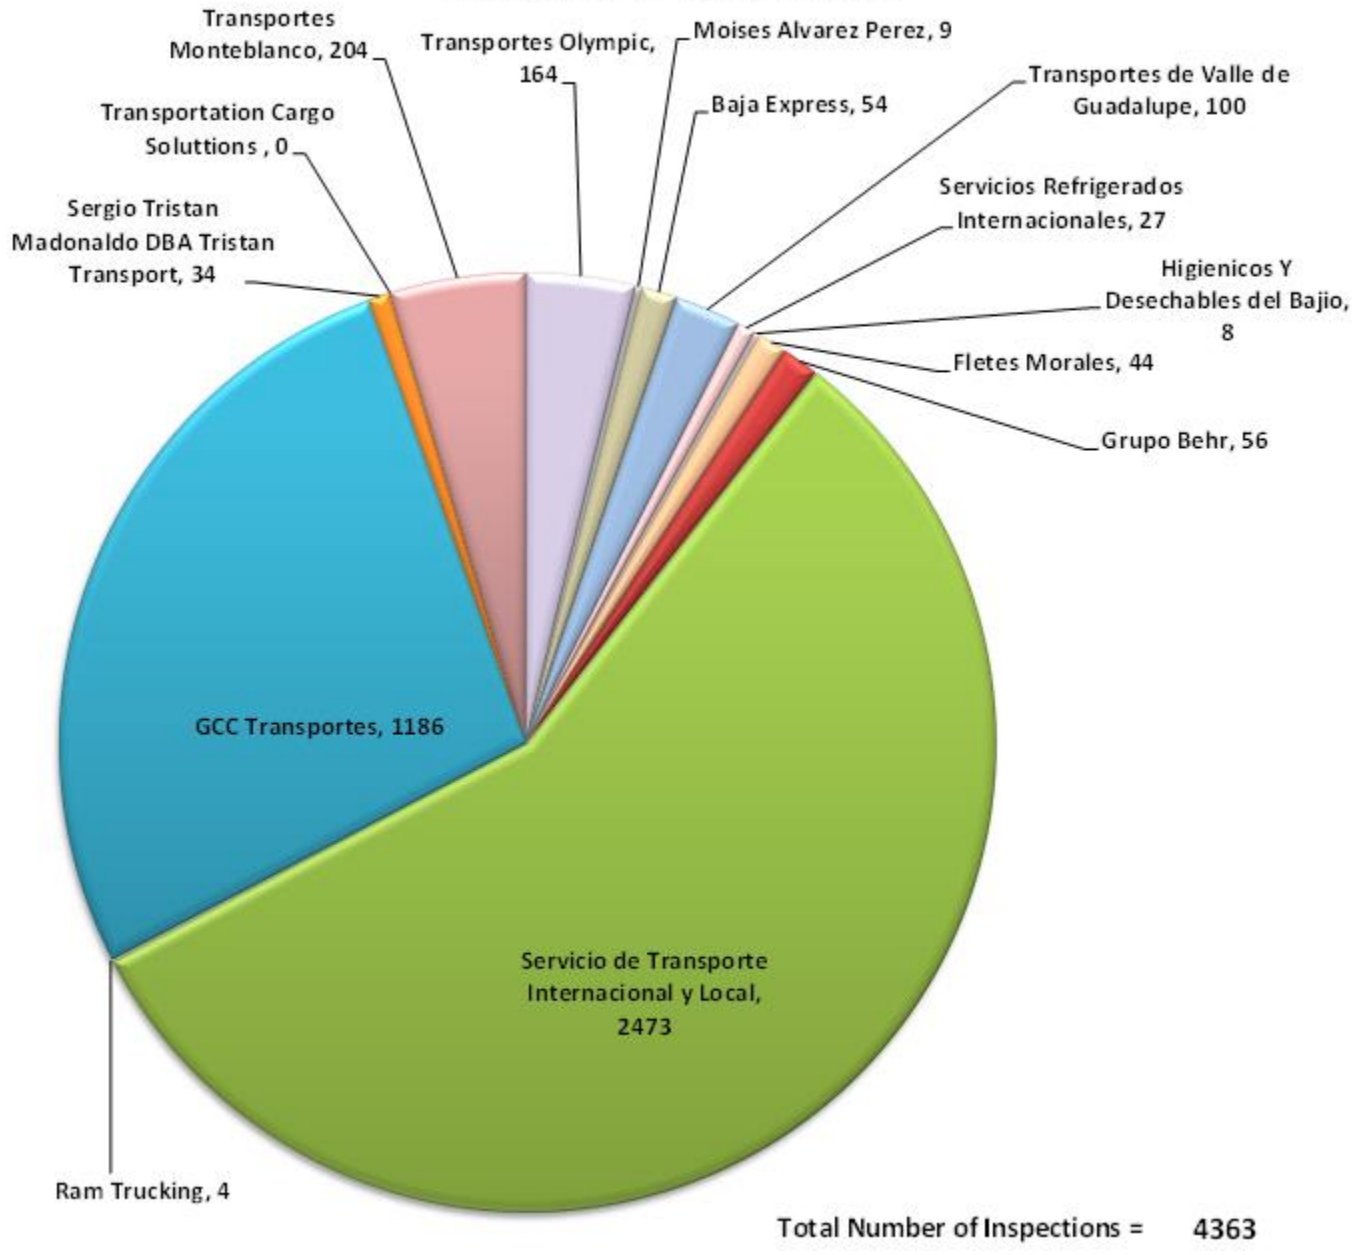

Number of Inspections

*Aggregate Data thru February 2, 2014

Carrier Name	Number of Inspections
Transportes Olympic	164
Moises Alvarez Perez	9
Baja Express	54
Transportes de Valle de Guadalupe	100
Servicios Refrigerados Internacionales	27
Higienicos Y Desechables del Bajio	8
Fletes Morales	44
Grupo Behr	56
Servicio de Transporte Internacional y Local	2473
Ram Trucking	4
GCC Transportes	1186
Sergio Tristan Madonaldo DBA Tristan Transport	34
Transportation Cargo Soluttions	0
Transportes Monteblanco	204
Total Number of Inspections	4363

*Aggregate Data thru February 2, 2014

Carrier Name	Number of Crossings
TRANSPORTES OLYMPIC	214
MOISES ALVAREZ PEREZ	8
BAJA EXPRESS TRANSPORTES SA DE CV	228
TRANSPORTES DEL VALLE DE GUADALUPE SA DE CV	369
SERVICIOS REFRIGERADOS INTERNACIONALES SA DE CV	116
HIGIENICOS Y DESECHABLES DEL BAJIO SA DE CV	9
JOSE GUADALUPE MORALES GUEVARA DBA FLETES MORALES	141
GRUPO BEHR	534
SERVICIOS DE TRANSPORTE INTERNACIONAL Y LOCAL	6749
RAM TRUCKING	5
GCC TRANSPORTE SA DE CV	4469
SERGIO TRISTAN MADONALDO DBA TRISTAN TRANSPORT	60
TRANSPORTATION AND CARGO SOLUTIONS	0
TRANSPORTES MONTEBLANCO	225
Total Number of Crossings	13,127

*Aggregate Data thru February 2, 2014

Southern Border States	Number of Miles
California	275,674.20
Arizona	6,463.00
New Mexico	32,751.42
Texas	433,797.05
Total Southern Border States Miles	748,686

Non-Border States Miles

Crossing Locations

*Aggregate Data thru February 2, 2014

Crossings Locations	
Eagle Pass, TX	33
Calexico, CA	4
Colombia	38
Laredo WTB, TX	433
Otay Mesa, CA	7782
Santa Teresa, NM	1699
Tecate, CA	368
Ysleta, TX	2770