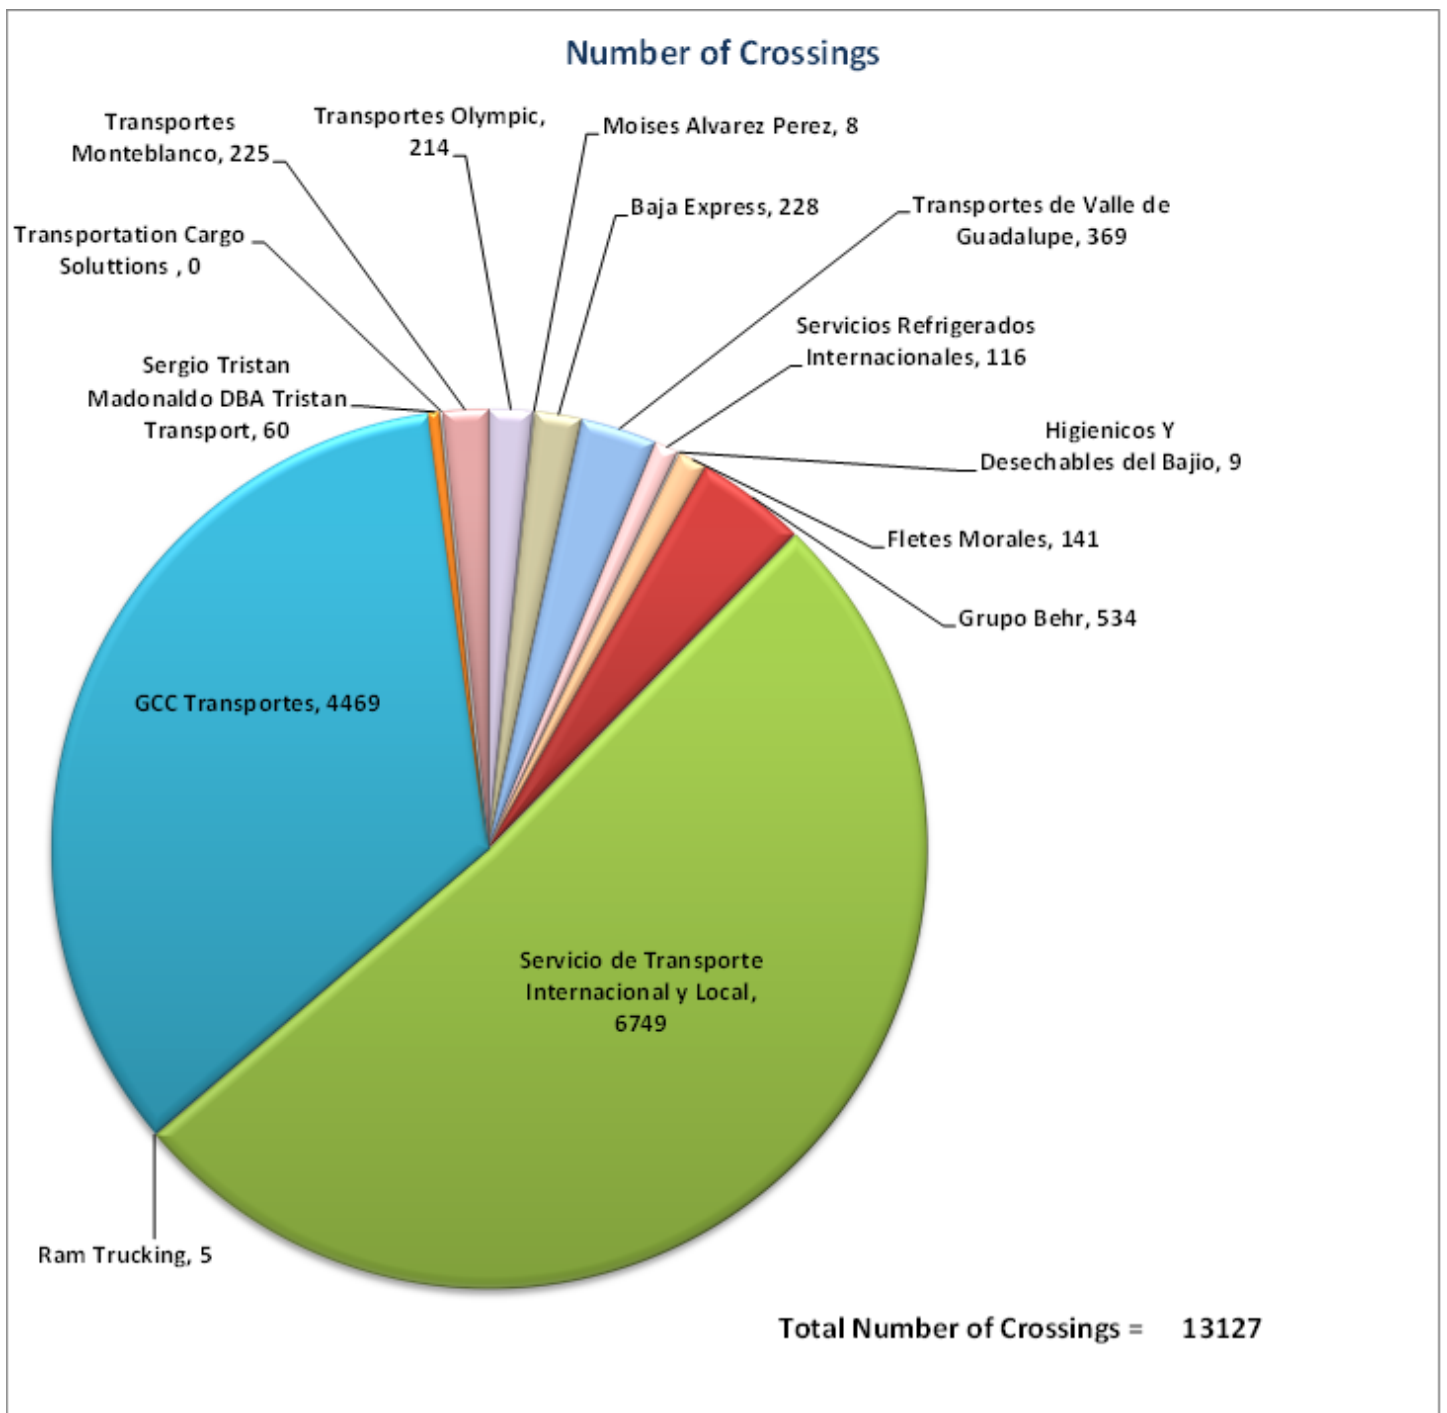

Number of Inspections

*Aggregate Data thru February 2, 2014

Carrier Name	Number of Inspections
Transportes Olympic	164
Moises Alvarez Perez	9
Baja Express	54
Transportes de Valle de Guadalupe	100
Servicios Refrigerados Internacionales	27
Higienicos Y Desechables del Bajio	8
Fletes Morales	44
Grupo Behr	56
Servicio de Transporte Internacional y Local	2473
Ram Trucking	4
GCC Transportes	1186
Sergio Tristan Madonaldo DBA Tristan Transport	34
Transportation Cargo Soluttions	0
Transportes Monteblanco	204
Total Number of Inspections	4363

*Aggregate Data thru February 2, 2014

Carrier Name	Number of Crossings
TRANSPORTES OLYMPIC	214
MOISES ALVAREZ PEREZ	8
BAJA EXPRESS TRANSPORTES SA DE CV	228
TRANSPORTES DEL VALLE DE GUADALUPE SA DE CV	369
SERVICIOS REFRIGERADOS INTERNACIONALES SA DE CV	116
HIGIENICOS Y DESECHABLES DEL BAJIO SA DE CV	9
JOSE GUADALUPE MORALES GUEVARA DBA FLETES MORALES	141
GRUPO BEHR	534
SERVICIOS DE TRANSPORTE INTERNACIONAL Y LOCAL	6749
RAM TRUCKING	5
GCC TRANSPORTE SA DE CV	4469
SERGIO TRISTAN MADONALDO DBA TRISTAN TRANSPORT	60
TRANSPORTATION AND CARGO SOLUTIONS	0
TRANSPORTES MONTEBLANCO	225
Total Number of Crossings	13,127

*Aggregate Data thru February 2, 2014

Southern Border States	Number of Miles
California	275,674.20
Arizona	6,463.00
New Mexico	32,751.42
Texas	433,797.05
Total Southern Border States Miles	748,686

Non-Border States Miles