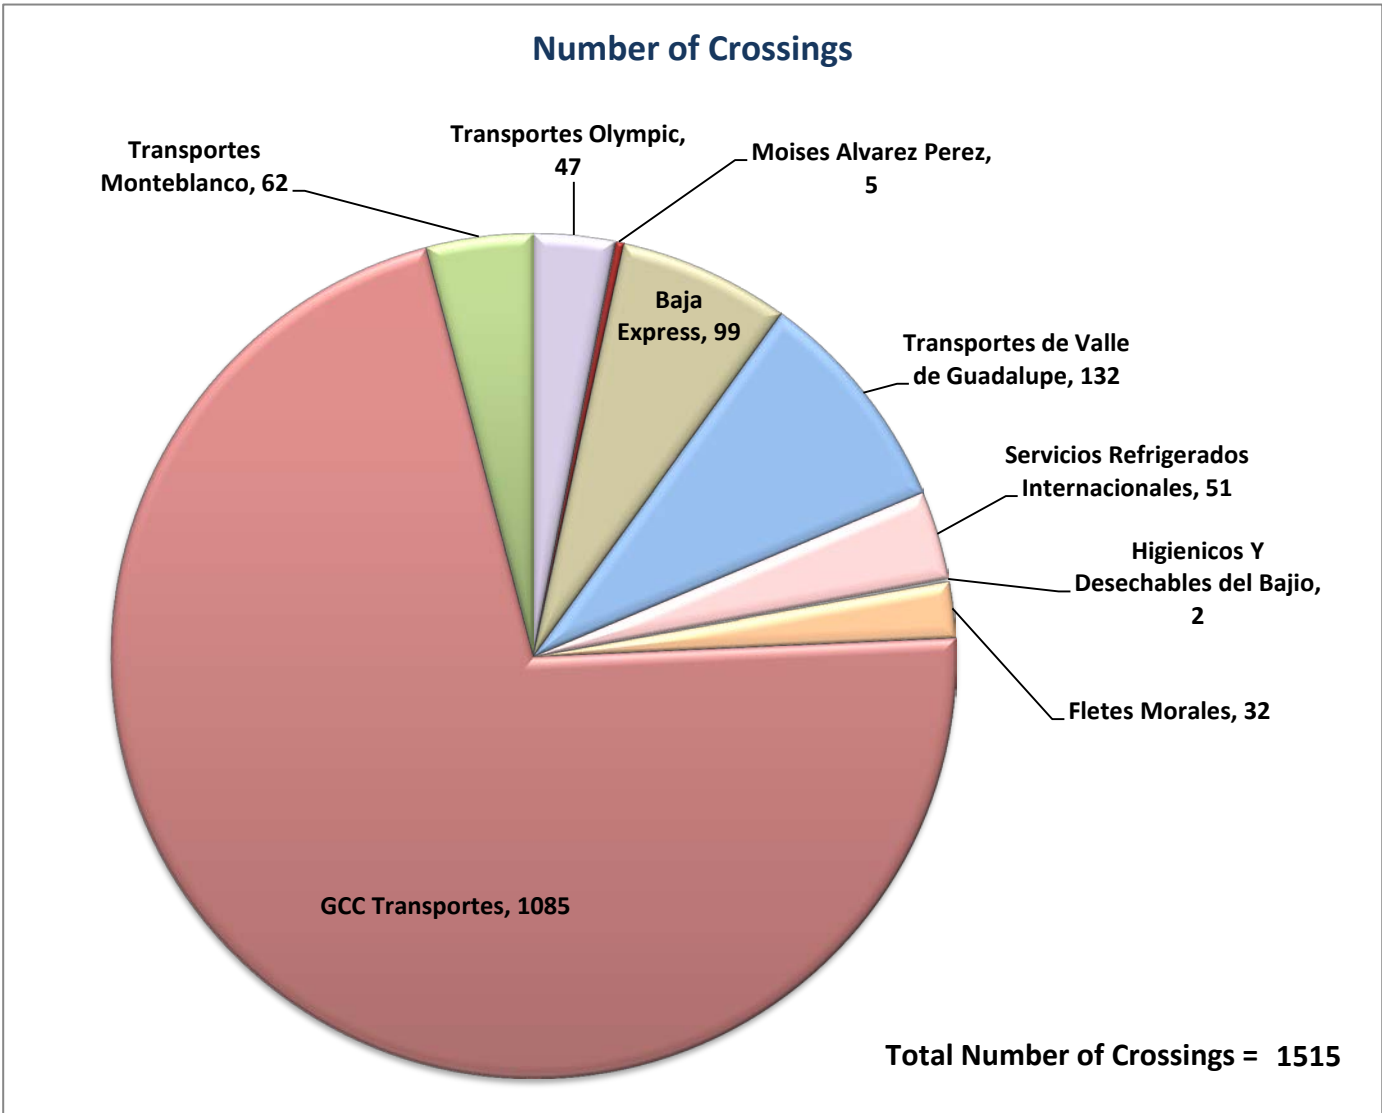

Number of Inspections

*Aggregate Data thru February 3, 2013

Carrier Name	Number of Inspections
TRANSPORTES OLYMPIC	38
MOISES ALVAREZ PEREZ	5
BAJA EXPRESS TRANSPORTES SA DE CV	46
TRANSPORTES DEL VALLE DE GUADALUPE SA DE CV	78
SERVICIOS REFRIGERADOS INTERNACIONALES SA DE CV	20
HIGIENICOS Y DESECHABLES DEL BAJIO SA DE CV	2
JOSE GUADALUPE MORALES GUEVARA DBA FLETES MORALES	28
GCC TRANSPORTE SA DE CV	321
TRANSPORTES MONTEBLANCO	54
Total Number of Inspections	592

*Aggregate Data thru February 3, 2013

Carrier Name	Number of Crossings
TRANSPORTES OLYMPIC	47
MOISES ALVAREZ PEREZ	5
BAJA EXPRESS TRANSPORTES SA DE CV	99
TRANSPORTES DEL VALLE DE GUADALUPE SA DE CV	132
SERVICIOS REFRIGERADOS INTERNACIONALES SA DE CV	51
HIGIENICOS Y DESECHABLES DEL BAJIO SA DE CV	2
JOSE GUADALUPE MORALES GUEVARA DBA FLETES MORALES	32
GCC TRANSPORTE SA DE CV	1085
TRANSPORTES MONTEBLANCO	62
Total Number of Inspections	1515

Southern Border States Miles

*Aggregate Data thru February 3, 2013

Southern Border States	Number of Miles
Texas	108,602.96
New Mexico	6,166.07
Arizona	0
California	75,044.72
Total Number of Miles	189,814

Crossing Locations

*Aggregate Data thru February 3, 2013

Crossing Locations	Number
Tecate, CA	131
Calexico, CA	4
Eagle Pass, TX	24
Laredo WTB, TX	84
Otay Mesa, CA	186
Ysleta, TX	707
Santa Teresa, NM	378
Columbia, TX	1