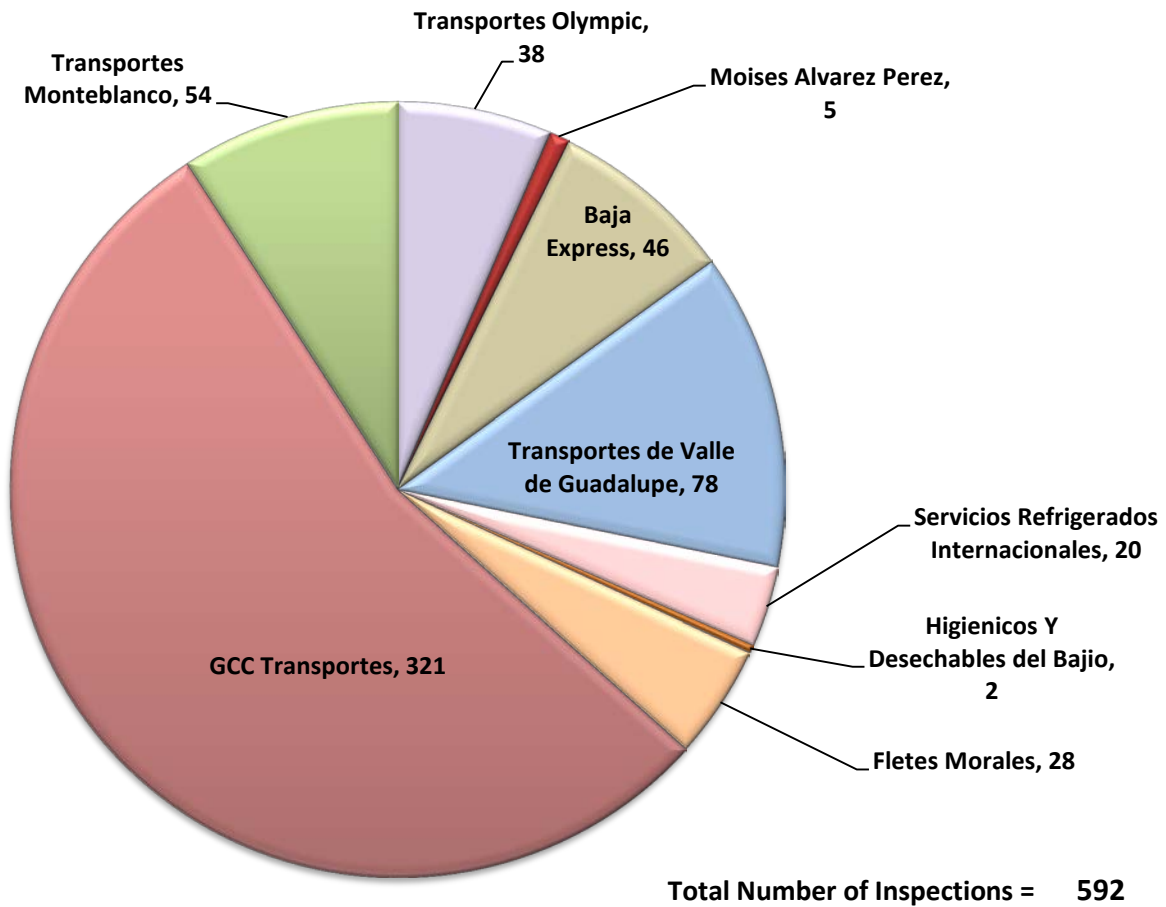

Number of Inspections

*Aggregate Data thru February 3, 2013

Carrier Name	Number of Inspections
TRANSPORTES OLYMPIC	38
MOISES ALVAREZ PEREZ	5
BAJA EXPRESS TRANSPORTES SA DE CV	46
TRANSPORTES DEL VALLE DE GUADALUPE SA DE CV	78
SERVICIOS REFRIGERADOS INTERNACIONALES SA DE CV	20
HIGIENICOS Y DESECHABLES DEL BAJIO SA DE CV	2
JOSE GUADALUPE MORALES GUEVARA DBA FLETES MORALES	28
GCC TRANSPORTE SA DE CV	321
TRANSPORTES MONTEBLANCO	54
Total Number of Inspections	592

*Aggregate Data thru February 3, 2013

Carrier Name	Number of Crossings
TRANSPORTES OLYMPIC	47
MOISES ALVAREZ PEREZ	5
BAJA EXPRESS TRANSPORTES SA DE CV	99
TRANSPORTES DEL VALLE DE GUADALUPE SA DE CV	132
SERVICIOS REFRIGERADOS INTERNACIONALES SA DE CV	51
HIGIENICOS Y DESECHABLES DEL BAJIO SA DE CV	2
JOSE GUADALUPE MORALES GUEVARA DBA FLETES MORALES	32
GCC TRANSPORTE SA DE CV	1085
TRANSPORTES MONTEBLANCO	62
Total Number of Inspections	1515

Southern Border States Miles

*Aggregate Data thru February 3, 2013

Southern Border States	Number of Miles
Texas	108,602.96
New Mexico	6,166.07
Arizona	0
California	75,044.72
Total Number of Miles	189,814

Non-Border States Miles

*Aggregate Data thru February 3, 2013

Non-Border States	Number of Miles
West Virginia	30.60
Virginia	243.15
Tennessee	883.57
South Carolina	1,125.71
Pennsylvania	557.96
Oklahoma	1,412.57
Ohio	290.45
North Carolina	85.02
New Jersey	103.72
Mississippi	4,579.29
Louisiana	10,391.19
Kentucky	737.24
Georgia	4,475.04
Florida	10,664.27
Arkansas	2,181.31
Alabama	6,293.23
Total Number of Miles	44,054