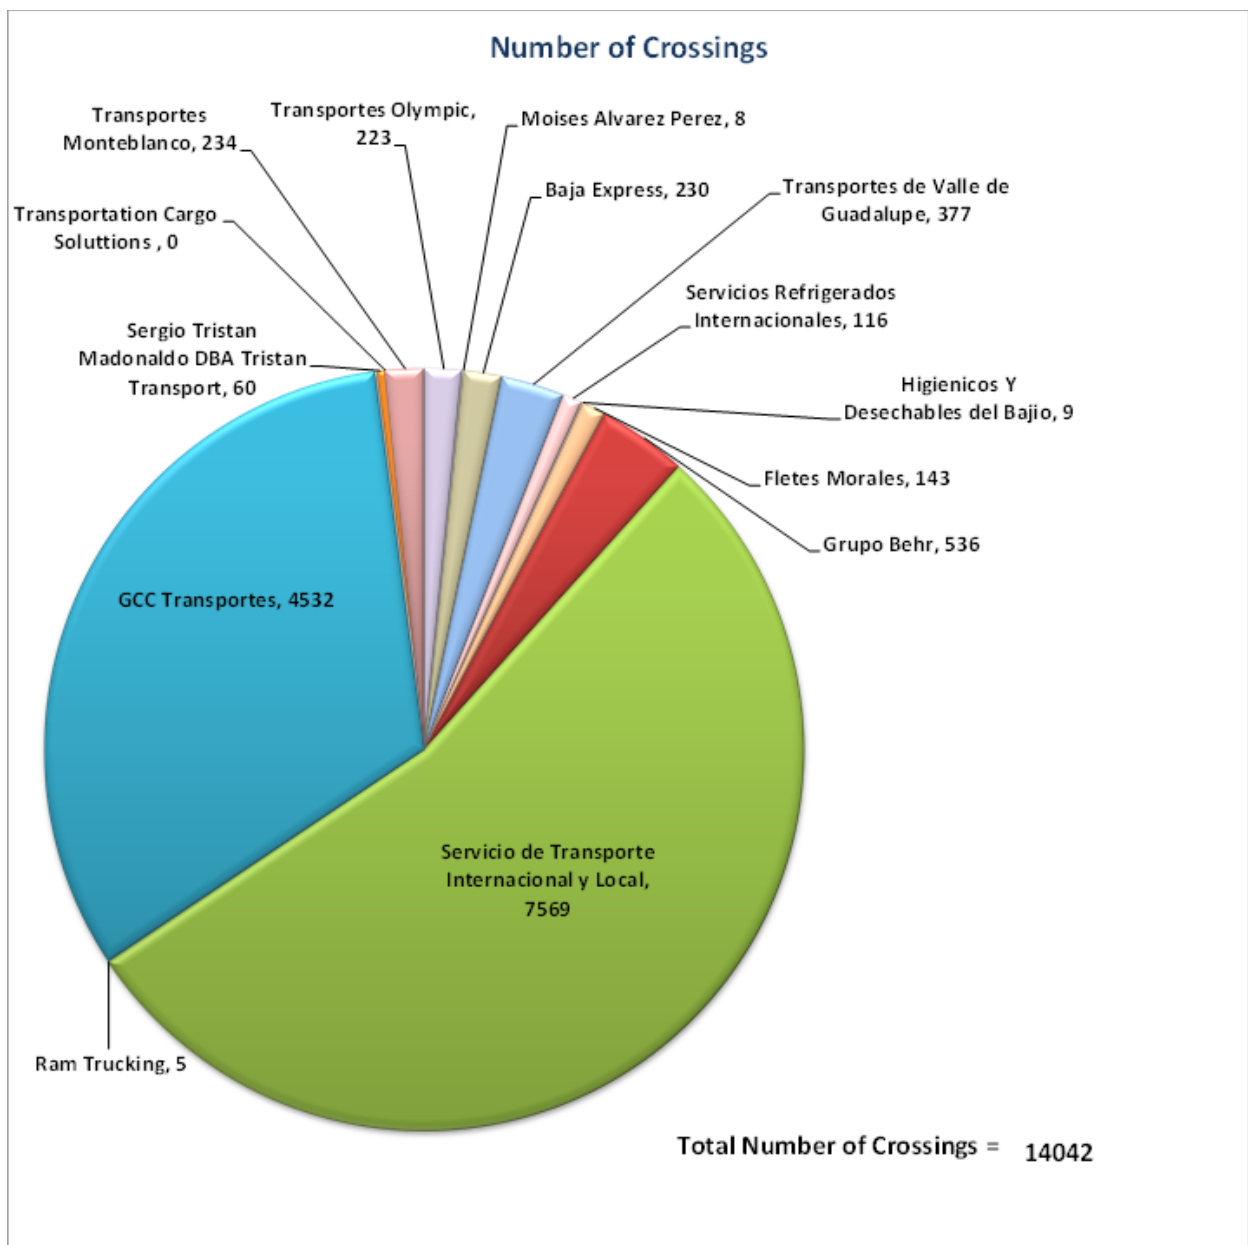

***Aggregate Data thru February 16, 2014**

Carrier Name	Number of Inspections
Transportes Olympic	171
Moises Alvarez Perez	9
Baja Express	54
Transportes de Valle de Guadalupe	100
Servicios Refrigerados Internacionales	27
Higienicos Y Desechables del Bajio	8
Fletes Morales	44
Grupo Behr	57
Servicio de Transporte Internacional y Local	2523
Ram Trucking	4
GCC Transportes	1199
Sergio Tristan Madonaldo DBA Tristan Transport	34
Transportation Cargo Soluttions	0
Transportes Monteblanco	213
Total Number of Inspections	4443

***Aggregate Data thru February 16, 2014**

Carrier Name	Number of Crossings
TRANSPORTES OLYMPIC	223
MOISES ALVAREZ PEREZ	8
BAJA EXPRESS TRANSPORTES SA DE CV	230
TRANSPORTES DEL VALLE DE GUADALUPE SA DE CV	377
SERVICIOS REFRIGERADOS INTERNACIONALES SA DE CV	116
HIGIENICOS Y DESECHABLES DEL BAJIO SA DE CV	9
JOSE GUADALUPE MORALES GUEVARA DBA FLETES MORALES	143
GRUPO BEHR	536
SERVICIOS DE TRANSPORTE INTERNACIONAL Y LOCAL	7569
RAM TRUCKING	5
GCC TRANSPORTE SA DE CV	4532
SERGIO TRISTAN MADONALDO DBA TRISTAN TRANSPORT	60
TRANSPORTATION AND CARGO SOLUTIONS	0
TRANSPORTES MONTEBLANCO	234
Total Number of Crossings	14,042

*Aggregate Data thru February 16, 2014

Southern Border States	Number of Miles
California	283,942.77
Arizona	6,463.00
New Mexico	33,157.03
Texas	450,296.10
Total Southern Border States Miles	773,859

*Aggregate Data thru February 16, 2014