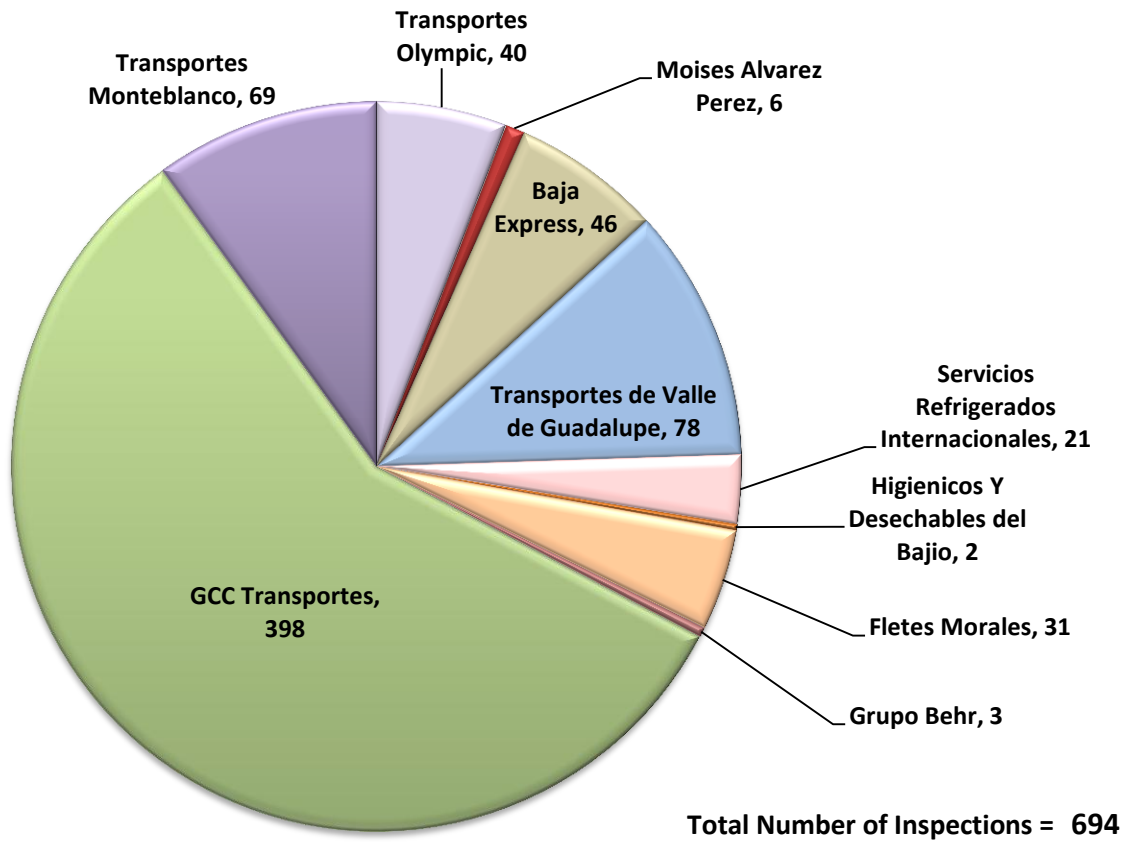

Number of Inspections

*Aggregate Data thru February 24, 2013

Carrier Name	Number of Inspections
TRANSPORTES OLYMPIC	40
MOISES ALVAREZ PEREZ	6
BAJA EXPRESS TRANSPORTES SA DE CV	46
TRANSPORTES DEL VALLE DE GUADALUPE SA DE CV	78
SERVICIOS REFRIGERADOS INTERNACIONALES SA DE CV	21
HIGIENICOS Y DESECHABLES DEL BAJIO SA DE CV	2
JOSE GUADALUPE MORALES GUEVARA DBA FLETES MORALES	31
GRUPO BEHR	3
GCC TRANSPORTE SA DE CV	398
TRANSPORTES MONTEBLANCO	69
Total Number of Inspections	694

Number of Crossings

*Aggregate Data thru February 24, 2013

Carrier Name	Number of Crossings
TRANSPORTES OLYMPIC	48
MOISES ALVAREZ PEREZ	5
BAJA EXPRESS TRANSPORTES SA DE CV	110
TRANSPORTES DEL VALLE DE GUADALUPE SA DE CV	144
SERVICIOS REFRIGERADOS INTERNACIONALES SA DE CV	59
HIGIENICOS Y DESECHABLES DEL BAJIO SA DE CV	2
JOSE GUADALUPE MORALES GUEVARA DBA FLETES MORALES	34
GRUPO BEHR	8
GCC TRANSPORTE SA DE CV	1342
TRANSPORTES MONTEBLANCO	77
Total Number of Inspections	1829

Southern Border States Miles

Total Number of Miles = 211,322

*Aggregate Data thru February 24, 2013

Southern Border States	Number of Miles
Texas	120,546.69
New Mexico	7,548.93
Arizona	411.03
California	82,815
Total Number of Miles	211,322

Crossing Locations

*Aggregate Data thru February 24, 2013

Crossing Locations	Number
Tecate, CA	143
Calexico, CA	4
Eagle Pass, TX	24
Laredo WTB, TX	100
Otay Mesa, CA	215
Ysleta, TX	859
Santa Teresa, NM	483
Columbia, TX	1