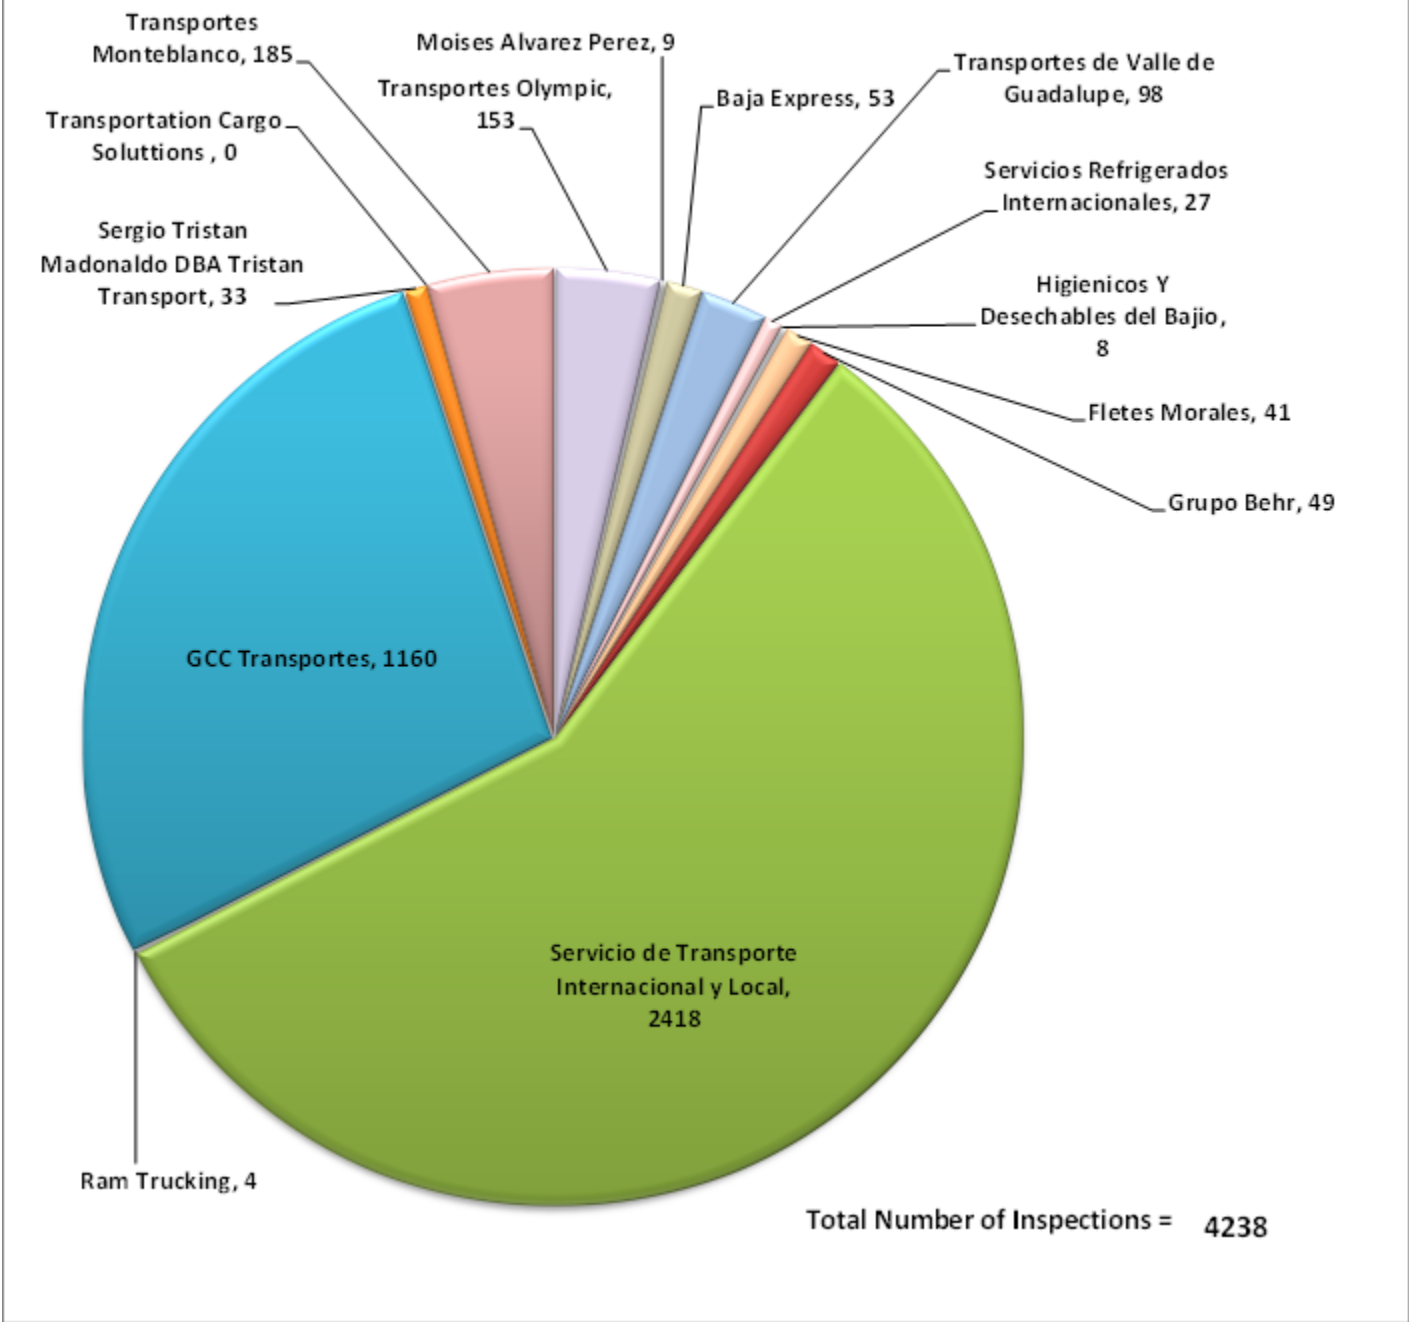

Number of Inspections

***Aggregate Data thru January 5, 2014**

Carrier Name	Number of Inspections
Transportes Olympic	153
Moises Alvarez Perez	9
Baja Express	53
Transportes de Valle de Guadalupe	98
Servicios Refrigerados Internacionales	27
Higienicos Y Desechables del Bajio	8
Fletes Morales	41
Grupo Behr	49
Servicio de Transporte Internacional y Local	2418
Ram Trucking	4
GCC Transportes	1160
Sergio Tristan Madonaldo DBA Tristan Transport	33
Transportation Cargo Soluttions	0
Transportes Monteblanco	185
Total Number of Inspections	4238

***Aggregate Data thru January 5, 2014**

Carrier Name	Number of Crossings
TRANSPORTES OLYMPIC	198
MOISES ALVAREZ PEREZ	8
BAJA EXPRESS TRANSPORTES SA DE CV	219
TRANSPORTES DEL VALLE DE GUADALUPE SA DE CV	348
SERVICIOS REFRIGERADOS INTERNACIONALES SA DE CV	116
HIGIENICOS Y DESECHABLES DEL BAJIO SA DE CV	9
JOSE GUADALUPE MORALES GUEVARA DBA FLETES MORALES	125
GRUPO BEHR	490
SERVICIOS DE TRANSPORTE INTERNACIONAL Y LOCAL	5158
RAM TRUCKING	5
GCC TRANSPORTE SA DE CV	4310
SERGIO TRISTAN MADONALDO DBA TRISTAN TRANSPORT	60
TRANSPORTATION AND CARGO SOLUTIONS	0
TRANSPORTES MONTEBLANCO	207
Total Number of Crossings	11,253

*Aggregate Data thru January 5, 2014

Southern Border States	Number of Miles
California	259,202.07
Arizona	6,463.00
New Mexico	31,482.80
Texas	399,675.83
Total Southern Border States Miles	696,824

Non-Border States Miles

Crossing Locations

*Aggregate Data thru January 5, 2014

Crossings Locations	
Eagle Pass, TX	33
Calexico, CA	4
Colombia	35
Laredo WTB, TX	402
Otay Mesa, CA	6122
Santa Teresa, NM	1626
Tecate, CA	347
Ysleta, TX	2684