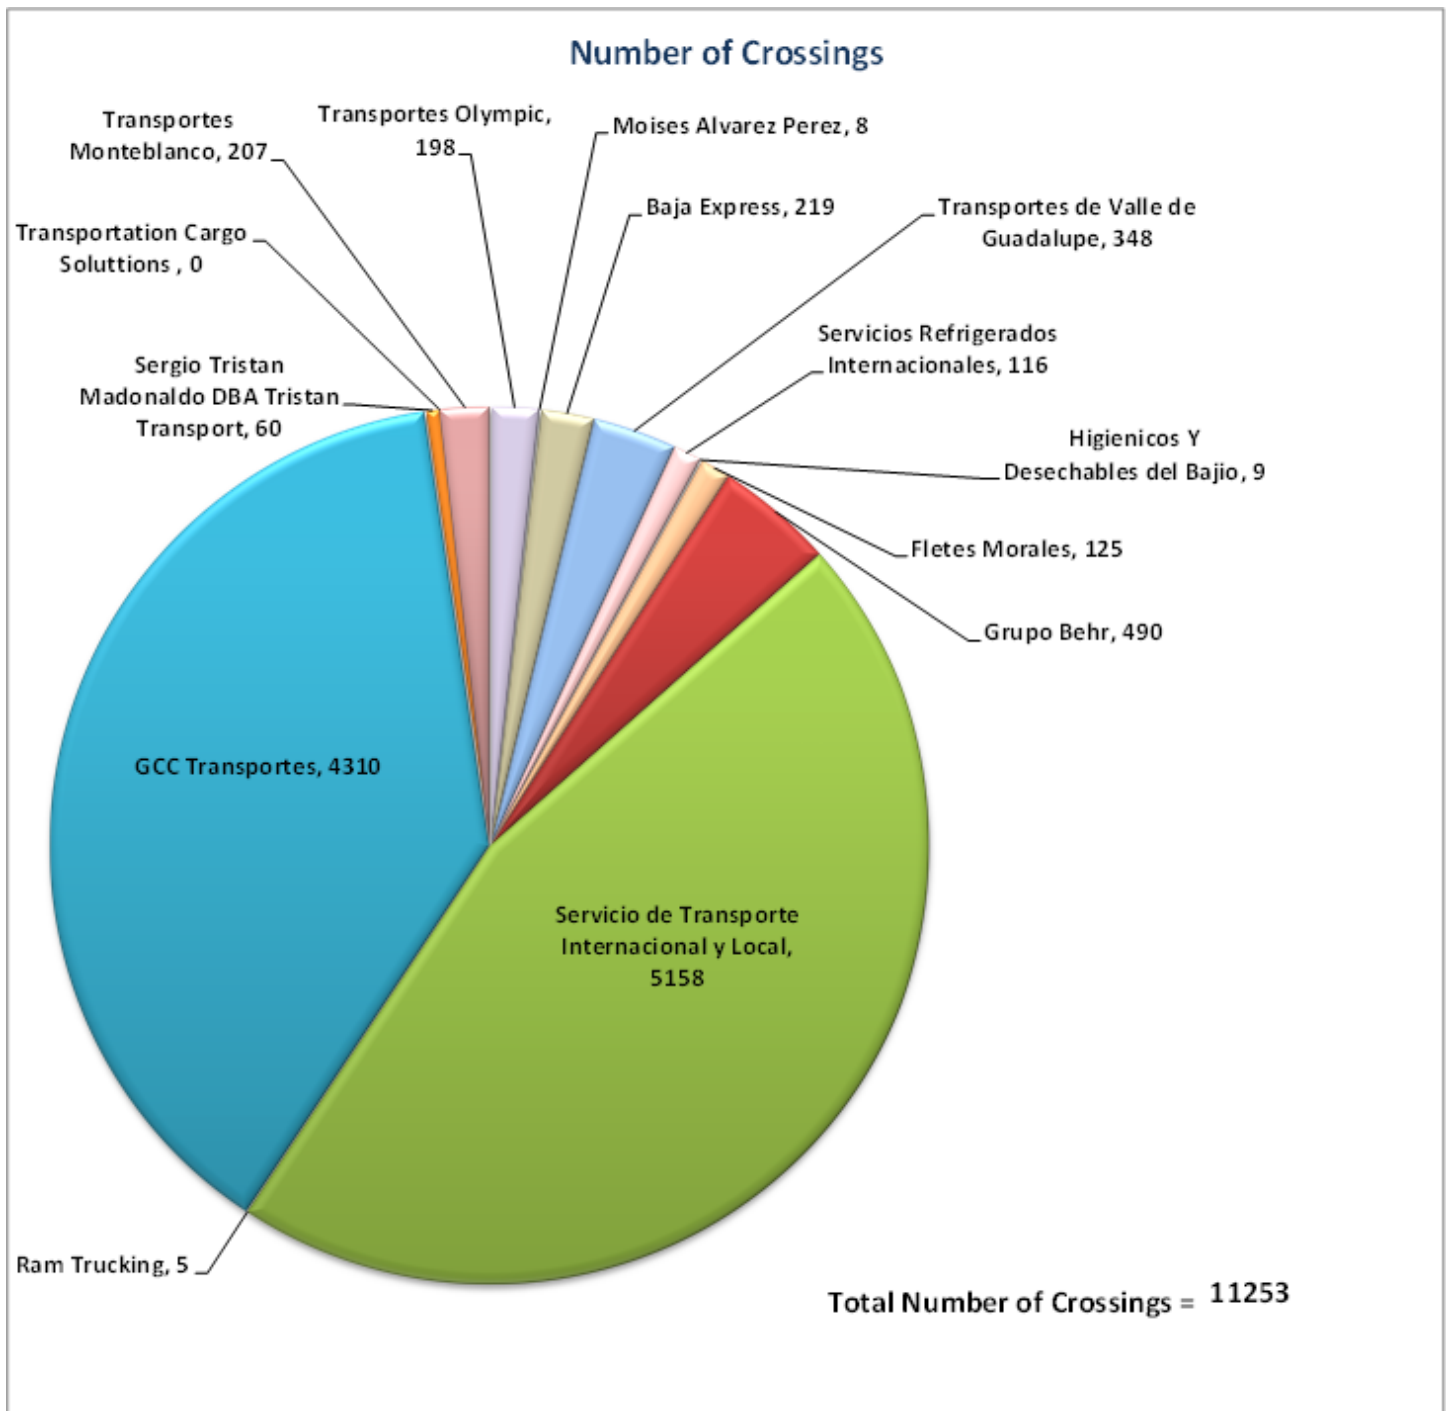

Number of Inspections

***Aggregate Data thru January 5, 2014**

Carrier Name	Number of Inspections
Transportes Olympic	153
Moises Alvarez Perez	9
Baja Express	53
Transportes de Valle de Guadalupe	98
Servicios Refrigerados Internacionales	27
Higienicos Y Desechables del Bajio	8
Fletes Morales	41
Grupo Behr	49
Servicio de Transporte Internacional y Local	2418
Ram Trucking	4
GCC Transportes	1160
Sergio Tristan Madonaldo DBA Tristan Transport	33
Transportation Cargo Soluttions	0
Transportes Monteblanco	185
Total Number of Inspections	4238

***Aggregate Data thru January 5, 2014**

Carrier Name	Number of Crossings
TRANSPORTES OLYMPIC	198
MOISES ALVAREZ PEREZ	8
BAJA EXPRESS TRANSPORTES SA DE CV	219
TRANSPORTES DEL VALLE DE GUADALUPE SA DE CV	348
SERVICIOS REFRIGERADOS INTERNACIONALES SA DE CV	116
HIGIENICOS Y DESECHABLES DEL BAJIO SA DE CV	9
JOSE GUADALUPE MORALES GUEVARA DBA FLETES MORALES	125
GRUPO BEHR	490
SERVICIOS DE TRANSPORTE INTERNACIONAL Y LOCAL	5158
RAM TRUCKING	5
GCC TRANSPORTE SA DE CV	4310
SERGIO TRISTAN MADONALDO DBA TRISTAN TRANSPORT	60
TRANSPORTATION AND CARGO SOLUTIONS	0
TRANSPORTES MONTEBLANCO	207
Total Number of Crossings	11,253

*Aggregate Data thru January 5, 2014

Southern Border States	Number of Miles
California	259,202.07
Arizona	6,463.00
New Mexico	31,482.80
Texas	399,675.83
Total Southern Border States Miles	696,824

Non-Border States Miles

Crossing Locations

*Aggregate Data thru January 5, 2014

Crossings Locations	
Eagle Pass, TX	33
Calexico, CA	4
Colombia	35
Laredo WTB, TX	402
Otay Mesa, CA	6122
Santa Teresa, NM	1626
Tecate, CA	347
Ysleta, TX	2684