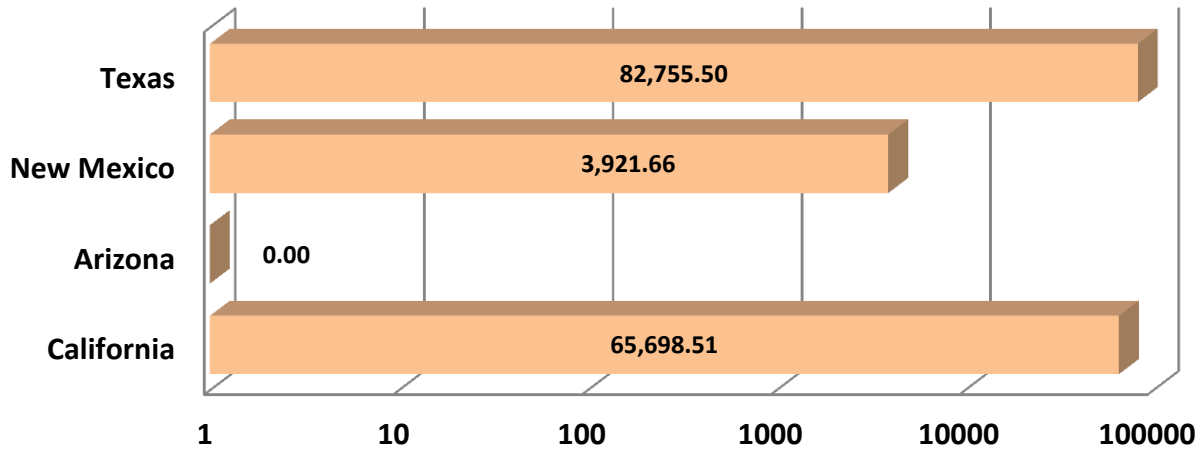

*Aggregate Data thru January 6, 2013

Carrier Name	Number of Inspections
TRANSPORTES OLYMPIC	36
MOISES ALVAREZ PEREZ	5
BAJA EXPRESS TRANSPORTES SA DE CV	44
TRANSPORTES DEL VALLE DE GUADALUPE SA DE CV	76
SERVICIOS REFRIGERADOS INTERNACIONALES SA DE CV	20
HIGIENICOS Y DESECHABLES DEL BAJIO SA DE CV	2
JOSE GUADALUPE MORALES GUEVARA DBA FLETES MORALES	26
GCC TRANSPORTE SA DE CV	201
TRANSPORTES MONTEBLANCO	34
Total Number of Inspections	444

Southern Border States Miles

Total Number of Miles = 152,376

*Aggregate Data thru January 6, 2013

Southern Border States	Number of Miles
Texas	82,755.50
New Mexico	3,921.66
Arizona	0
California	65,698.51
Total Number of Miles	152,376