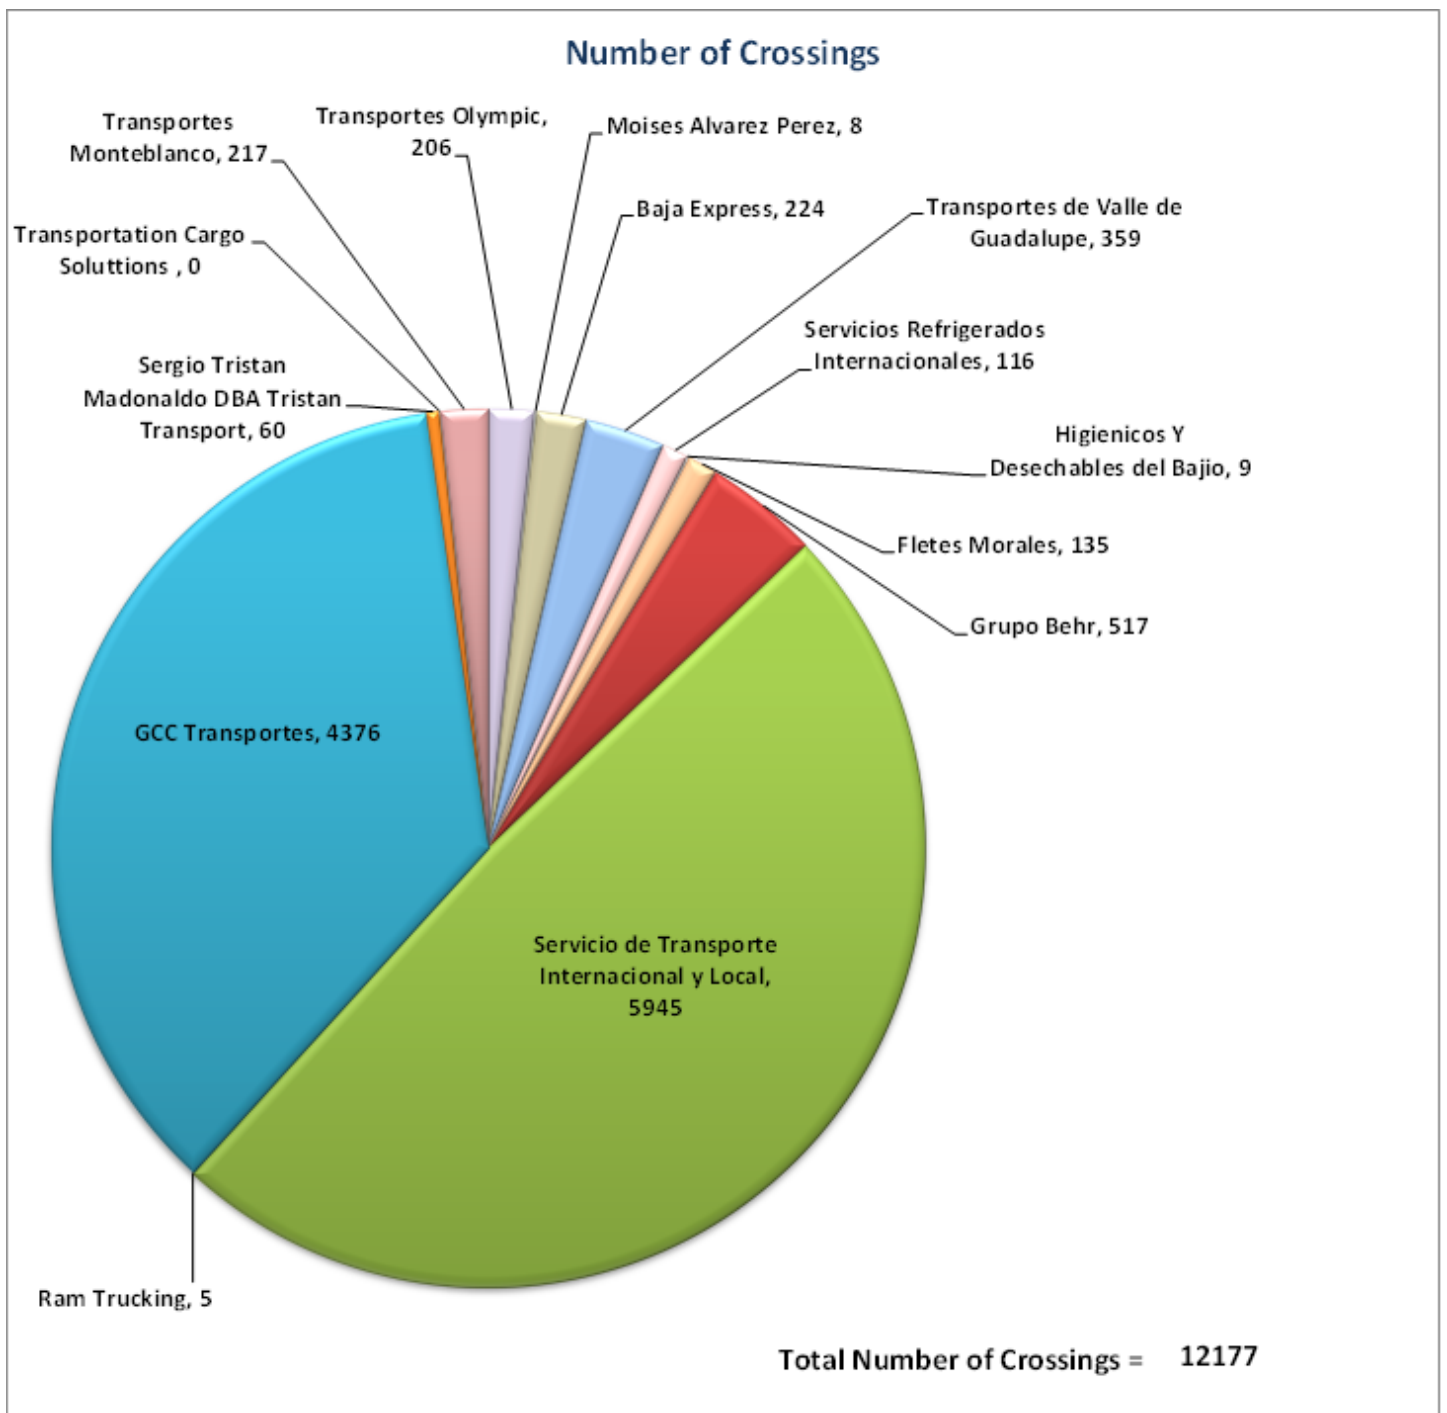

Number of Inspections

*Aggregate Data thru January 19, 2014

Carrier Name	Number of Inspections
Transportes Olympic	157
Moises Alvarez Perez	9
Baja Express	54
Transportes de Valle de Guadalupe	99
Servicios Refrigerados Internacionales	27
Higienicos Y Desechables del Bajio	8
Fletes Morales	42
Grupo Behr	56
Servicio de Transporte Internacional y Local	2447
Ram Trucking	4
GCC Transportes	1167
Sergio Tristan Madonaldo DBA Tristan Transport	33
Transportation Cargo Soluttions	0
Transportes Monteblanco	198
Total Number of Inspections	4301

*Aggregate Data thru January 19, 2014

Carrier Name	Number of Crossings
TRANSPORTES OLYMPIC	206
MOISES ALVAREZ PEREZ	8
BAJA EXPRESS TRANSPORTES SA DE CV	224
TRANSPORTES DEL VALLE DE GUADALUPE SA DE CV	359
SERVICIOS REFRIGERADOS INTERNACIONALES SA DE CV	116
HIGIENICOS Y DESECHABLES DEL BAJIO SA DE CV	9
JOSE GUADALUPE MORALES GUEVARA DBA FLETES MORALES	135
GRUPO BEHR	517
SERVICIOS DE TRANSPORTE INTERNACIONAL Y LOCAL	5945
RAM TRUCKING	5
GCC TRANSPORTE SA DE CV	4376
SERGIO TRISTAN MADONALDO DBA TRISTAN TRANSPORT	60
TRANSPORTATION AND CARGO SOLUTIONS	0
TRANSPORTES MONTEBLANCO	217
Total Number of Crossings	12,177

*Aggregate Data thru January 19, 2014

Southern Border States	Number of Miles
California	266,797.31
Arizona	6,463.00
New Mexico	32,061.01
Texas	416,587.83
Total Southern Border States Miles	721,909

Non-Border States Miles