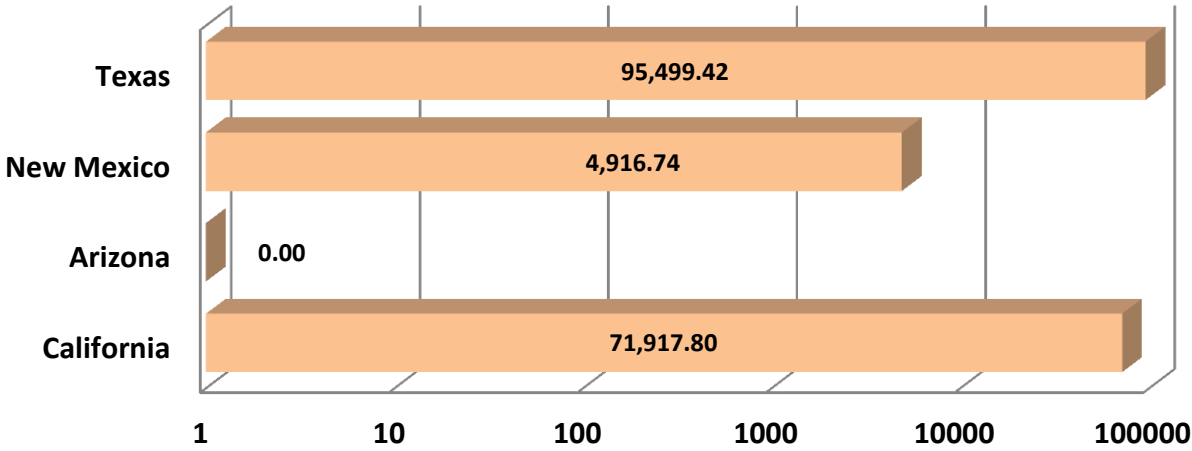

*Aggregate Data thru January 20, 2013

Carrier Name	Number of Inspections
TRANSPORTES OLYMPIC	37
MOISES ALVAREZ PEREZ	5
BAJA EXPRESS TRANSPORTES SA DE CV	43
TRANSPORTES DEL VALLE DE GUADALUPE SA DE CV	77
SERVICIOS REFRIGERADOS INTERNACIONALES SA DE CV	20
HIGIENICOS Y DESECHABLES DEL BAJIO SA DE CV	2
JOSE GUADALUPE MORALES GUEVARA DBA FLETES MORALES	28
GCC TRANSPORTE SA DE CV	275
TRANSPORTES MONTEBLANCO	45
Total Number of Inspections	532

Southern Border States Miles

Total Number of Miles = 172,334

*Aggregate Data thru January 20, 2013

Southern Border States	Number of Miles
Texas	95,499.42
New Mexico	4,916.74
Arizona	0
California	71,917.80
Total Number of Miles	172,334