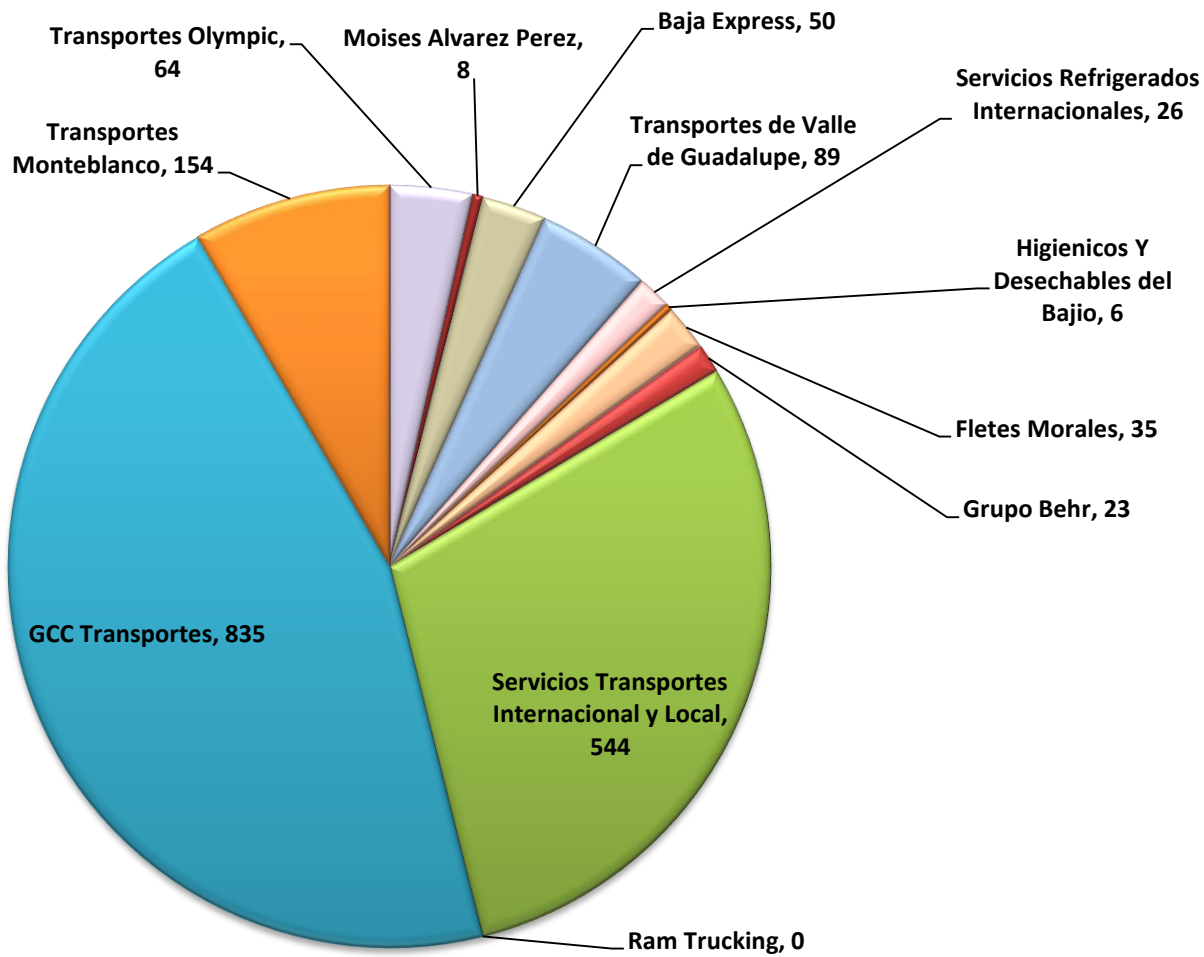

## Number of Inspections

**Total Number of Inspections = 1834**

**\*Aggregate Data thru July 14, 2013**

Carrier Name	Number of Inspections
TRANSPORTES OLYMPIC	64
MOISES ALVAREZ PEREZ	8
BAJA EXPRESS TRANSPORTES SA DE CV	50
TRANSPORTES DEL VALLE DE GUADALUPE SA DE CV	89
SERVICIOS REFRIGERADOS INTERNACIONALES SA DE CV	26
HIGIENICOS Y DESECHABLES DEL BAJIO SA DE CV	6
JOSE GUADALUPE MORALES GUEVARA DBA FLETES MORALES	35
GRUPO BEHR	23
SERVIOS DE TRANSPORTES INTERNACIONAL Y LOCAL	544
RAM TRUCKING	0
GCC TRANSPORTE SA DE CV	835
TRANSPORTES MONTEBLANCO	154
<b>Total Number of Inspections</b>	<b>1834</b>

### Number of Crossings

\*Aggregate Data thru July 14, 2013

Carrier Name	Number of Crossings
TRANSPORTES OLYMPIC	90
MOISES ALVAREZ PEREZ	7
BAJA EXPRESS TRANSPORTES SA DE CV	167
TRANSPORTES DEL VALLE DE GUADALUPE SA DE CV	239
SERVICIOS REFRIGERADOS INTERNACIONALES SA DE CV	104
HIGIENICOS Y DESECHABLES DEL BAJIO SA DE CV	6
JOSE GUADALUPE MORALES GUEVARA DBA FLETES MORALES	62
GRUPO BEHR	193
SERVIOS DE TRANSPORTE INTERNACIONAL Y LOCAL	545
RAM TRUCKING	0
GCC TRANSPORTE SA DE CV	3050
TRANSPORTES MONTEBLANCO	171
<b>Total Number of Crossings</b>	<b>4634</b>

## Southern Border States Miles

\*Aggregate Data thru July 14, 2013

Southern Border States	Number of Miles
Texas	250,039.11
New Mexico	19,236.28
Arizona	1,643.52
California	153,556.40
<b>Total Number of Miles</b>	<b>424,475</b>

Non-Border States	Number of Miles
South Dakota	178.87
Tennessee	2,387.72
Virginia	829.20
<b>Total Number of Miles</b>	<b>64,449</b>

\*Aggregate Data thru June 30, 2013

Crossing Locations	Number of Crossings
Eagle Pass, TX	31
Calexico, CA	4
Columbia	4
Laredo WTB, TX	226
Otay Mesa, CA	1081
Santa Teresa, NM	1104
Tecate, CA	238
Ysleta, TX	1946