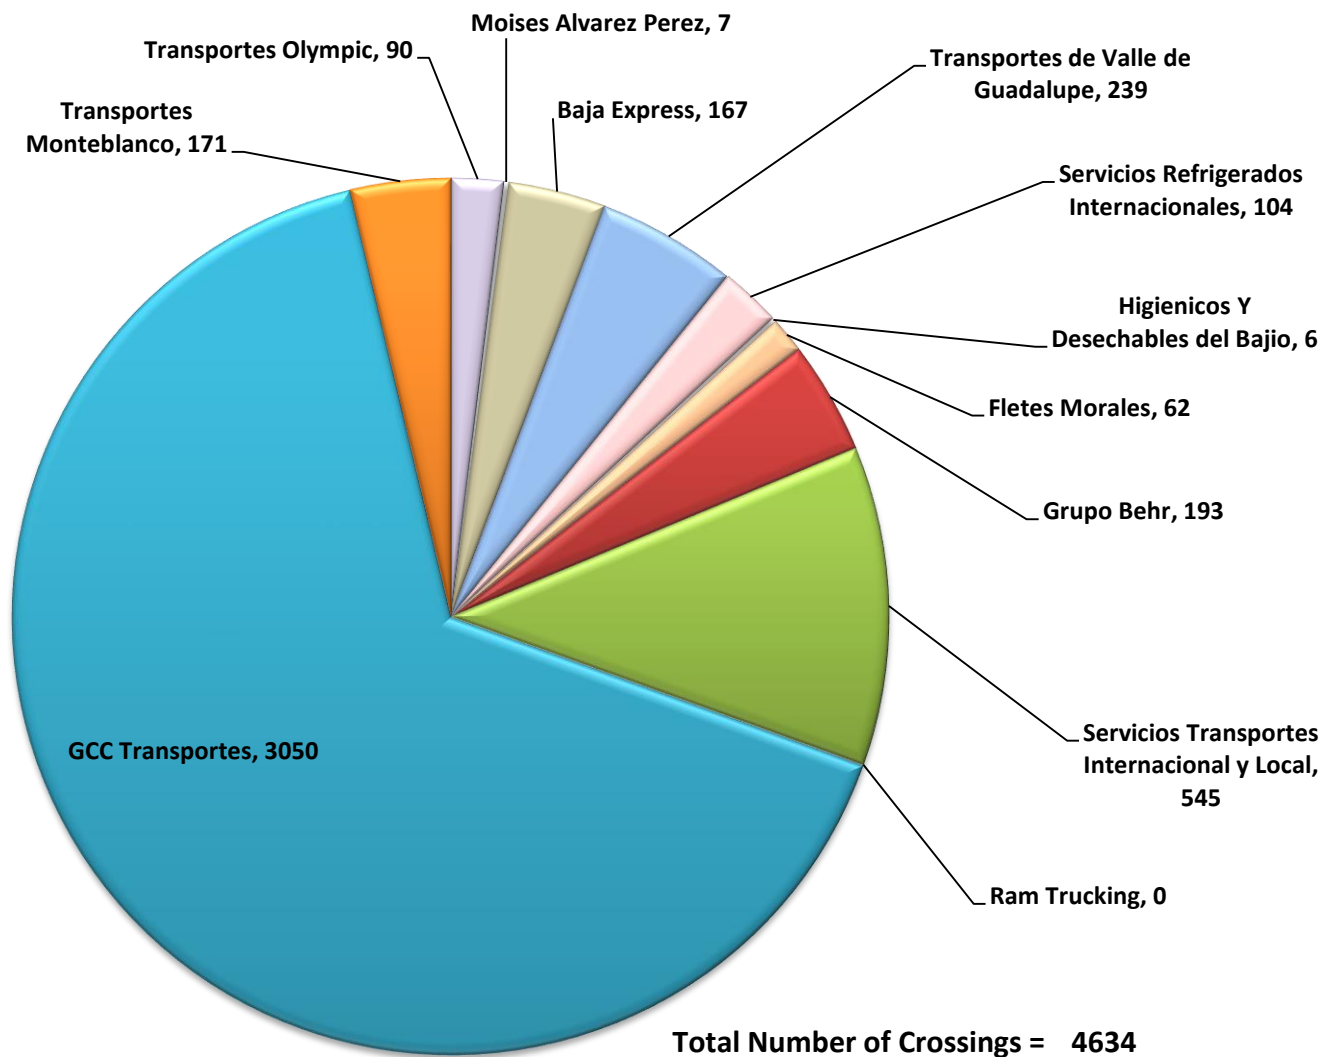

## Number of Inspections

**Total Number of Inspections = 1834**

**\*Aggregate Data thru July 14, 2013**

Carrier Name	Number of Inspections
TRANSPORTES OLYMPIC	64
MOISES ALVAREZ PEREZ	8
BAJA EXPRESS TRANSPORTES SA DE CV	50
TRANSPORTES DEL VALLE DE GUADALUPE SA DE CV	89
SERVICIOS REFRIGERADOS INTERNACIONALES SA DE CV	26
HIGIENICOS Y DESECHABLES DEL BAJIO SA DE CV	6
JOSE GUADALUPE MORALES GUEVARA DBA FLETES MORALES	35
GRUPO BEHR	23
SERVIOS DE TRANSPORTES INTERNACIONAL Y LOCAL	544
RAM TRUCKING	0
GCC TRANSPORTE SA DE CV	835
TRANSPORTES MONTEBLANCO	154
<b>Total Number of Inspections</b>	<b>1834</b>

### Number of Crossings

\*Aggregate Data thru July 14, 2013

Carrier Name	Number of Crossings
TRANSPORTES OLYMPIC	90
MOISES ALVAREZ PEREZ	7
BAJA EXPRESS TRANSPORTES SA DE CV	167
TRANSPORTES DEL VALLE DE GUADALUPE SA DE CV	239
SERVICIOS REFRIGERADOS INTERNACIONALES SA DE CV	104
HIGIENICOS Y DESECHABLES DEL BAJIO SA DE CV	6
JOSE GUADALUPE MORALES GUEVARA DBA FLETES MORALES	62
GRUPO BEHR	193
SERVIOS DE TRANSPORTE INTERNACIONAL Y LOCAL	545
RAM TRUCKING	0
GCC TRANSPORTE SA DE CV	3050
TRANSPORTES MONTEBLANCO	171
<b>Total Number of Crossings</b>	<b>4634</b>

## Southern Border States Miles

\*Aggregate Data thru July 14, 2013

Southern Border States	Number of Miles
Texas	250,039.11
New Mexico	19,236.28
Arizona	1,643.52
California	153,556.40
<b>Total Number of Miles</b>	<b>424,475</b>

Non-Border States	Number of Miles
South Dakota	178.87
Tennessee	2,387.72
Virginia	829.20
<b>Total Number of Miles</b>	<b>64,449</b>

\*Aggregate Data thru June 30, 2013

Crossing Locations	Number of Crossings
Eagle Pass, TX	31
Calexico, CA	4
Columbia	4
Laredo WTB, TX	226
Otay Mesa, CA	1081
Santa Teresa, NM	1104
Tecate, CA	238
Ysleta, TX	1946