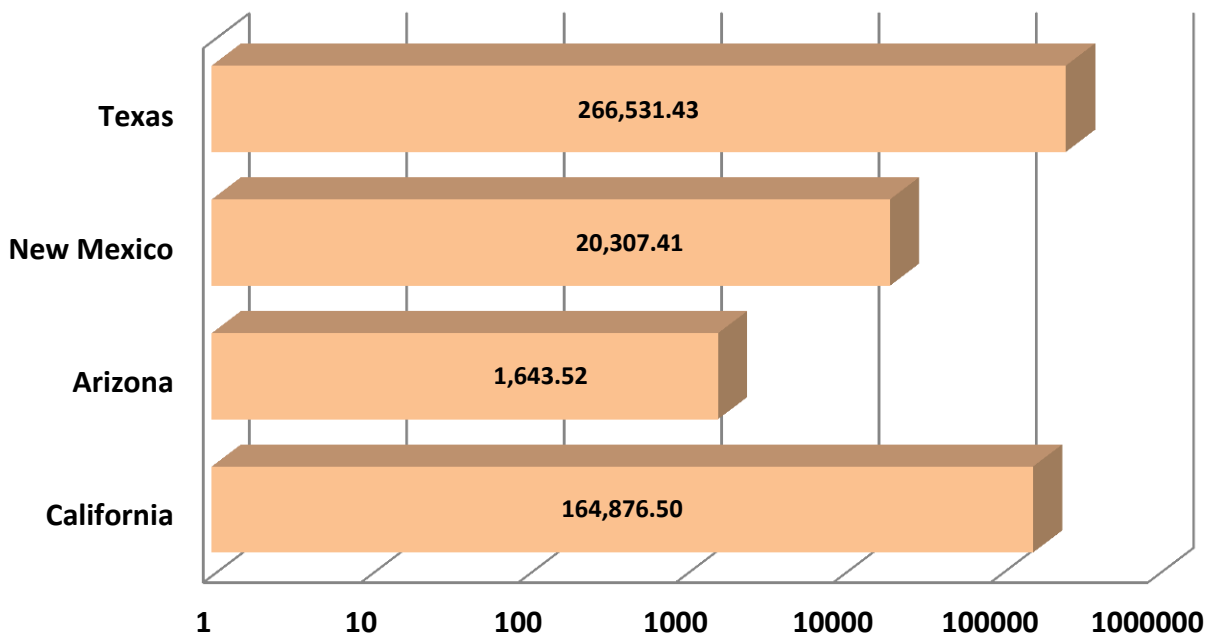

Number of Inspections

*Aggregate Data thru July 28, 2013

Carrier Name	Number of Inspections
TRANSPORTES OLYMPIC	70
MOISES ALVAREZ PEREZ	8
BAJA EXPRESS TRANSPORTES SA DE CV	50
TRANSPORTES DEL VALLE DE GUADALUPE SA DE CV	89
SERVICIOS REFRIGERADOS INTERNACIONALES SA DE CV	26
HIGIENICOS Y DESECHABLES DEL BAJIO SA DE CV	6
JOSE GUADALUPE MORALES GUEVARA DBA FLETES MORALES	35
GRUPO BEHR	29
SERVIOS DE TRANSPORTES INTERNACIONAL Y LOCAL	779
RAM TRUCKING	1
GCC TRANSPORTE SA DE CV	881
TRANSPORTES MONTEBLANCO	165
Total Number of Inspections	2139

Number of Crossings

Aggregate Data thru July 28, 2013

Carrier Name	Number of Crossings
TRANSPORTES OLYMPIC	98
MOISES ALVAREZ PEREZ	7
BAJA EXPRESS TRANSPORTES SA DE CV	177
TRANSPORTES DEL VALLE DE GUADALUPE SA DE CV	247
SERVICIOS REFRIGERADOS INTERNACIONALES SA DE CV	109
HIGIENICOS Y DESECHABLES DEL BAJIO SA DE CV	6
JOSE GUADALUPE MORALES GUEVARA DBA FLETES MORALES	64
GRUPO BEHR	220
SERVIOS DE TRANSPORTE INTERNACIONAL Y LOCAL	779
RAM TRUCKING	1
GCC TRANSPORTE SA DE CV	3213
TRANSPORTES MONTEBLANCO	183
Total Number of Crossings	5104

Southern Border States Miles

Total Number of Miles = 453,359

*Aggregate Data thru July 28, 2013

Southern Border States	Number of Miles
Texas	266,531.43
New Mexico	20,307.41
Arizona	1,643.52
California	164,876.50
Total Number of Miles	453,359

Non-Border States Miles

*Aggregate Data thru July 28, 2013

Non-Border States	Number of Miles
Alabama	7,939.40
Arkansas	6,635.69
Connecticut	94.12
Florida	12,097.20
Georgia	4,838.13
Illinois	2,139.81
Indiana	1,056.65
Iowa	508.38
Kansas	648.33
Kentucky	2,387.59
Louisiana	12,853.18