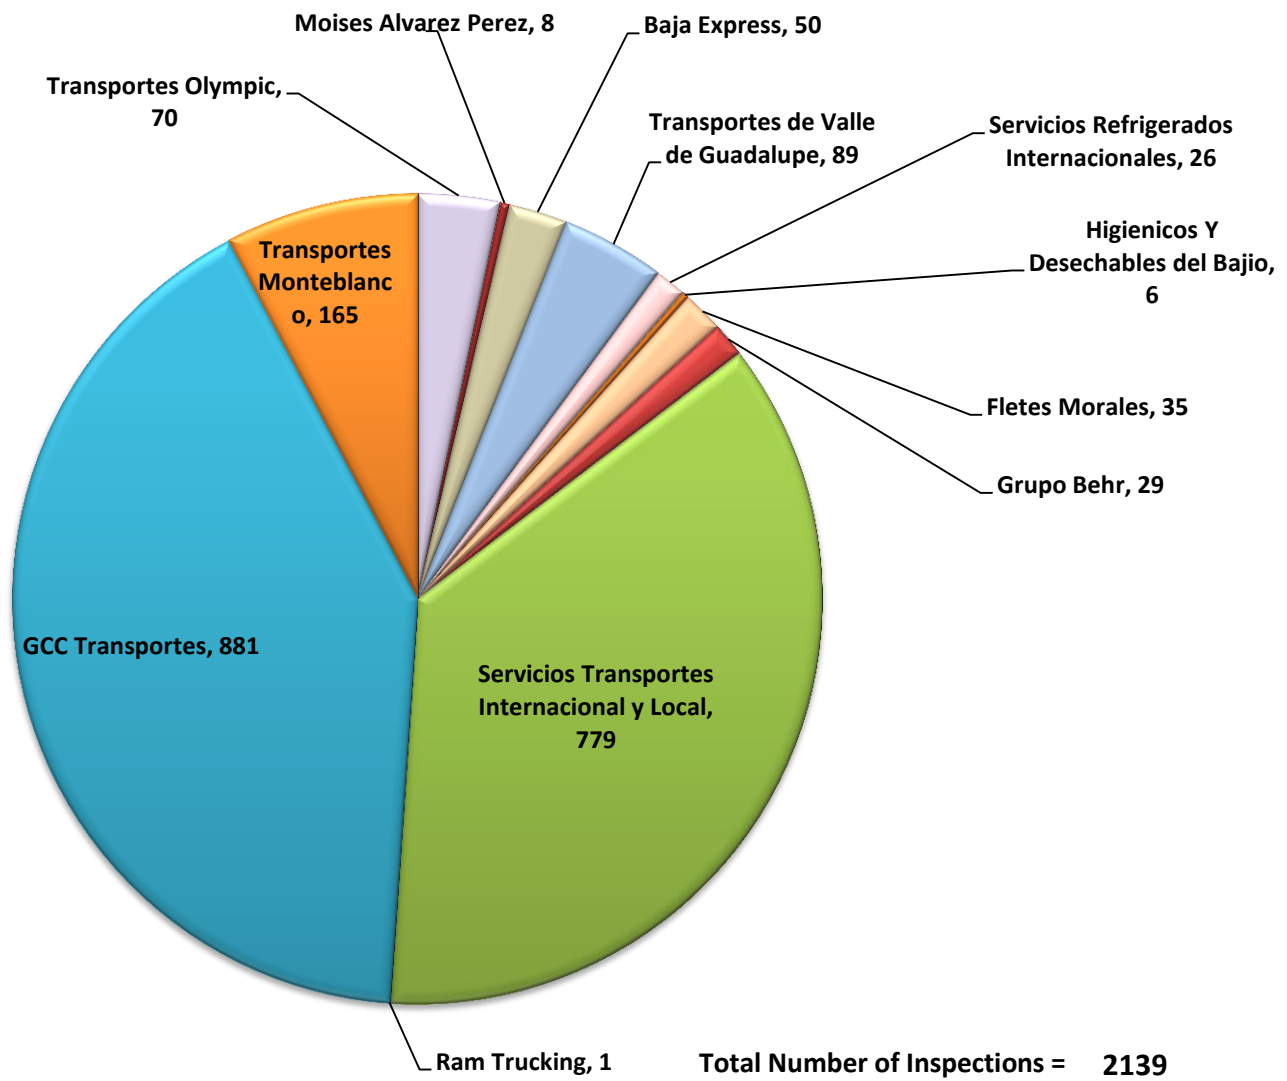

Number of Inspections

*Aggregate Data thru July 28, 2013

Carrier Name	Number of Inspections
TRANSPORTES OLYMPIC	70
MOISES ALVAREZ PEREZ	8
BAJA EXPRESS TRANSPORTES SA DE CV	50
TRANSPORTES DEL VALLE DE GUADALUPE SA DE CV	89
SERVICIOS REFRIGERADOS INTERNACIONALES SA DE CV	26
HIGIENICOS Y DESECHABLES DEL BAJIO SA DE CV	6
JOSE GUADALUPE MORALES GUEVARA DBA FLETES MORALES	35
GRUPO BEHR	29
SERVIOS DE TRANSPORTES INTERNACIONAL Y LOCAL	779
RAM TRUCKING	1
GCC TRANSPORTE SA DE CV	881
TRANSPORTES MONTEBLANCO	165
Total Number of Inspections	2139

Number of Crossings

Aggregate Data thru July 28, 2013

Carrier Name	Number of Crossings
TRANSPORTES OLYMPIC	98
MOISES ALVAREZ PEREZ	7
BAJA EXPRESS TRANSPORTES SA DE CV	177
TRANSPORTES DEL VALLE DE GUADALUPE SA DE CV	247
SERVICIOS REFRIGERADOS INTERNACIONALES SA DE CV	109
HIGIENICOS Y DESECHABLES DEL BAJIO SA DE CV	6
JOSE GUADALUPE MORALES GUEVARA DBA FLETES MORALES	64
GRUPO BEHR	220
SERVIOS DE TRANSPORTE INTERNACIONAL Y LOCAL	779
RAM TRUCKING	1
GCC TRANSPORTE SA DE CV	3213
TRANSPORTES MONTEBLANCO	183
Total Number of Crossings	5104

Southern Border States Miles

Total Number of Miles = 453,359

*Aggregate Data thru July 28, 2013

Southern Border States	Number of Miles
Texas	266,531.43
New Mexico	20,307.41
Arizona	1,643.52
California	164,876.50
Total Number of Miles	453,359

Non-Border States Miles

*Aggregate Data thru July 28, 2013

Non-Border States	Number of Miles
Alabama	7,939.40
Arkansas	6,635.69
Connecticut	94.12
Florida	12,097.20
Georgia	4,838.13
Illinois	2,139.81
Indiana	1,056.65
Iowa	508.38
Kansas	648.33
Kentucky	2,387.59
Louisiana	12,853.18