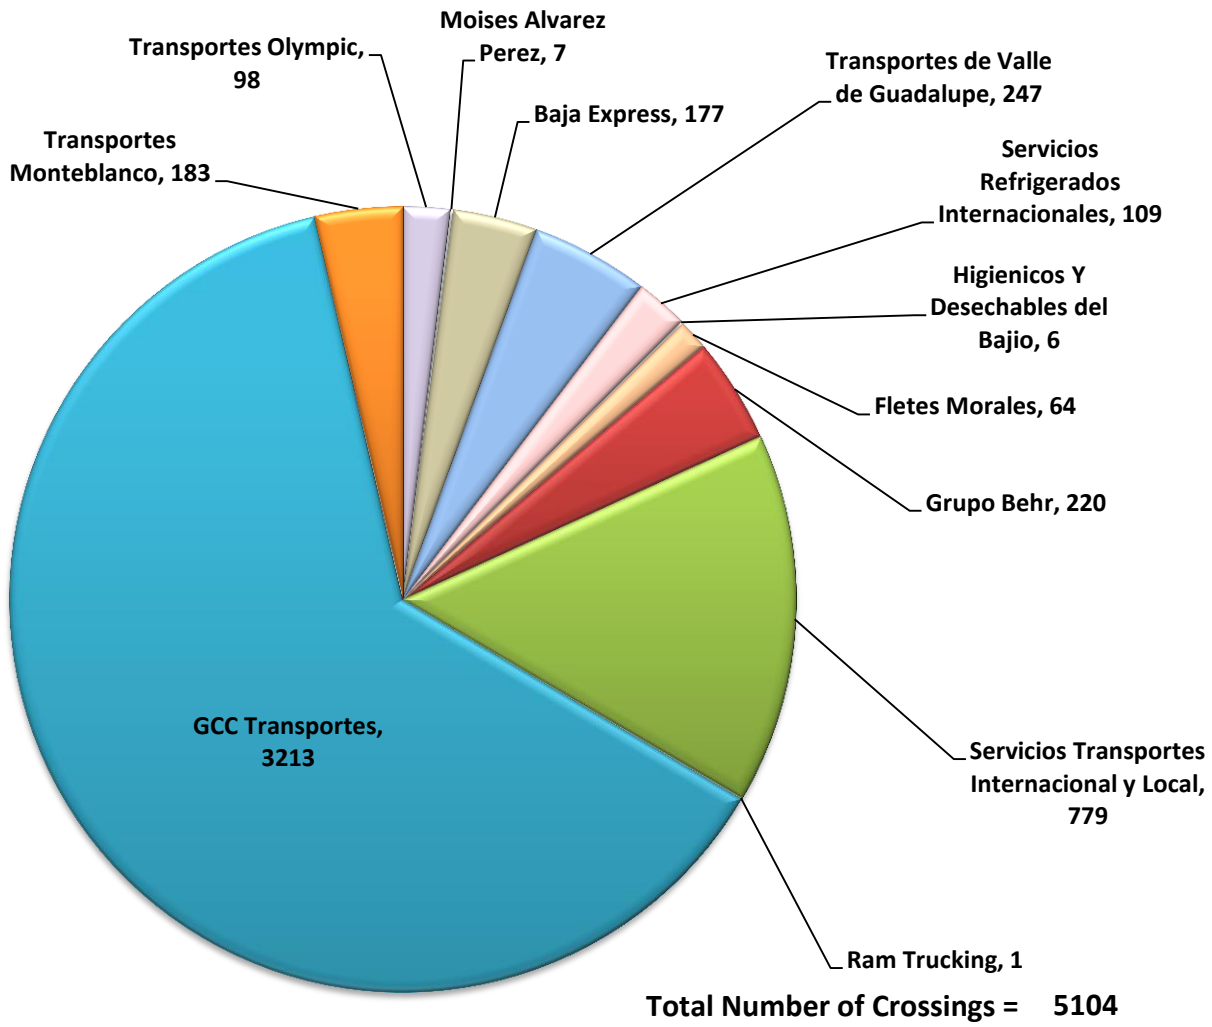

Number of Inspections

*Aggregate Data thru July 28, 2013

Carrier Name	Number of Inspections
TRANSPORTES OLYMPIC	70
MOISES ALVAREZ PEREZ	8
BAJA EXPRESS TRANSPORTES SA DE CV	50
TRANSPORTES DEL VALLE DE GUADALUPE SA DE CV	89
SERVICIOS REFRIGERADOS INTERNACIONALES SA DE CV	26
HIGIENICOS Y DESECHABLES DEL BAJIO SA DE CV	6
JOSE GUADALUPE MORALES GUEVARA DBA FLETES MORALES	35
GRUPO BEHR	29
SERVIOS DE TRANSPORTES INTERNACIONAL Y LOCAL	779
RAM TRUCKING	1
GCC TRANSPORTE SA DE CV	881
TRANSPORTES MONTEBLANCO	165
Total Number of Inspections	2139

Number of Crossings

Aggregate Data thru July 28, 2013

Carrier Name	Number of Crossings
TRANSPORTES OLYMPIC	98
MOISES ALVAREZ PEREZ	7
BAJA EXPRESS TRANSPORTES SA DE CV	177
TRANSPORTES DEL VALLE DE GUADALUPE SA DE CV	247
SERVICIOS REFRIGERADOS INTERNACIONALES SA DE CV	109
HIGIENICOS Y DESECHABLES DEL BAJIO SA DE CV	6
JOSE GUADALUPE MORALES GUEVARA DBA FLETES MORALES	64
GRUPO BEHR	220
SERVIOS DE TRANSPORTE INTERNACIONAL Y LOCAL	779
RAM TRUCKING	1
GCC TRANSPORTE SA DE CV	3213
TRANSPORTES MONTEBLANCO	183
Total Number of Crossings	5104

Southern Border States Miles

Total Number of Miles = 453,359

*Aggregate Data thru July 28, 2013

Southern Border States	Number of Miles
Texas	266,531.43
New Mexico	20,307.41
Arizona	1,643.52
California	164,876.50
Total Number of Miles	453,359

Non-Border States Miles

*Aggregate Data thru July 28, 2013

Non-Border States	Number of Miles
Alabama	7,939.40
Arkansas	6,635.69
Connecticut	94.12
Florida	12,097.20
Georgia	4,838.13
Illinois	2,139.81
Indiana	1,056.65
Iowa	508.38
Kansas	648.33
Kentucky	2,387.59
Louisiana	12,853.18