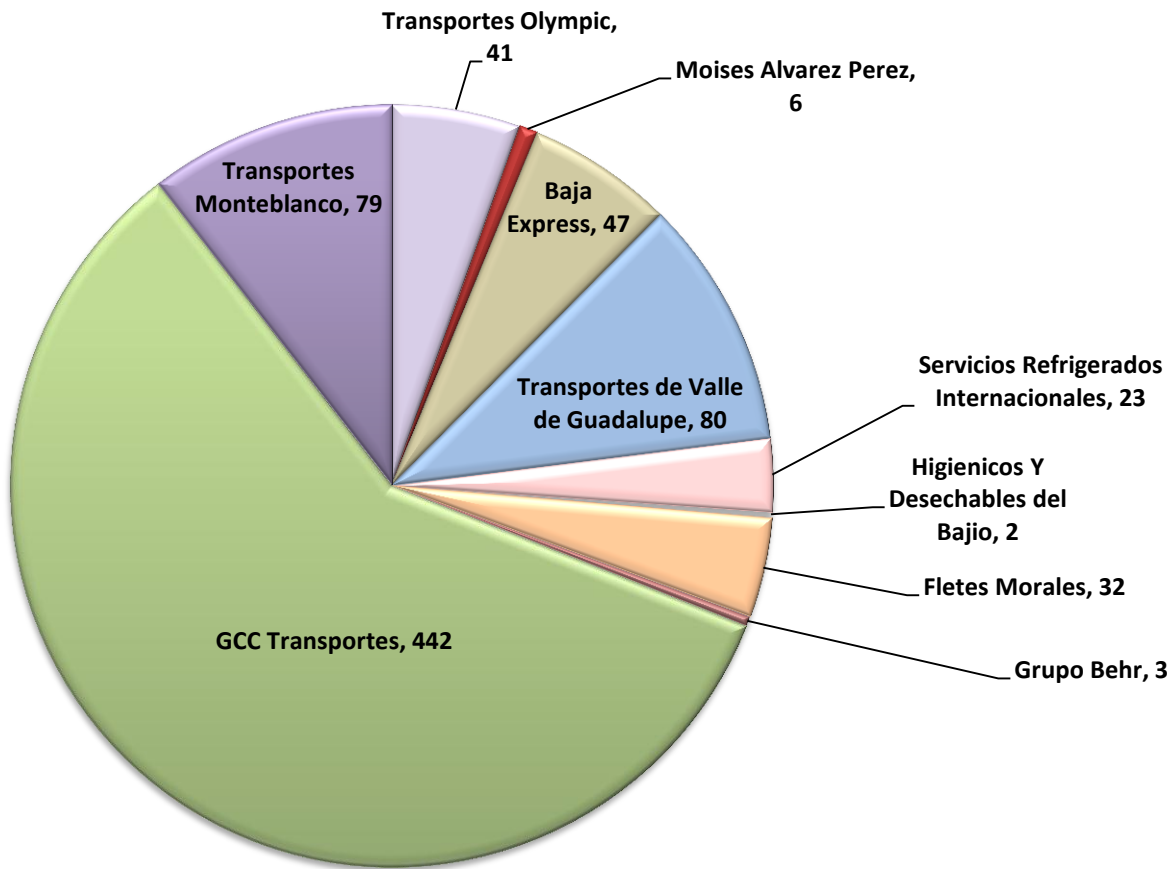

Number of Inspections

Total Number of Inspections = 755

***Aggregate Data thru March 10, 2013**

Carrier Name	Number of Inspections
TRANSPORTES OLYMPIC	41
MOISES ALVAREZ PEREZ	6
BAJA EXPRESS TRANSPORTES SA DE CV	47
TRANSPORTES DEL VALLE DE GUADALUPE SA DE CV	80
SERVICIOS REFRIGERADOS INTERNACIONALES SA DE CV	23
HIGIENICOS Y DESECHABLES DEL BAJIO SA DE CV	2
JOSE GUADALUPE MORALES GUEVARA DBA FLETES MORALES	32
GRUPO BEHR	3
GCC TRANSPORTE SA DE CV	442
TRANSPORTES MONTEBLANCO	79
Total Number of Inspections	755

Number of Crossings

Total Number of Crossings = 2051

*Aggregate Data thru March 10, 2013

Carrier Name	Number of Crossings
TRANSPORTES OLYMPIC	49
MOISES ALVAREZ PEREZ	5
BAJA EXPRESS TRANSPORTES SA DE CV	114
TRANSPORTES DEL VALLE DE GUADALUPE SA DE CV	153
SERVICIOS REFRIGERADOS INTERNACIONALES SA DE CV	63
HIGIENICOS Y DESECHABLES DEL BAJIO SA DE CV	2
JOSE GUADALUPE MORALES GUEVARA DBA FLETES MORALES	36
GRUPO BEHR	25
GCC TRANSPORTE SA DE CV	1516
TRANSPORTES MONTEBLANCO	88
Total Number of Inspections	2051

Southern Border States Miles

Total Number of Miles = 230,057

*Aggregate Data thru March 10, 2013

Southern Border States	Number of Miles
Texas	131,285.36
New Mexico	9,395.36
Arizona	411.03
California	88,965.60
Total Number of Miles	230,057

Crossing Locations

*Aggregate Data thru March 10, 2013

Crossing Locations	Number of Crossings
Tecate, CA	152
Calexico, CA	4
Eagle Pass, TX	24
Laredo WTB, TX	112
Otay Mesa, CA	242
Ysleta, TX	952
Santa Teresa, NM	564
Columbia, TX	1