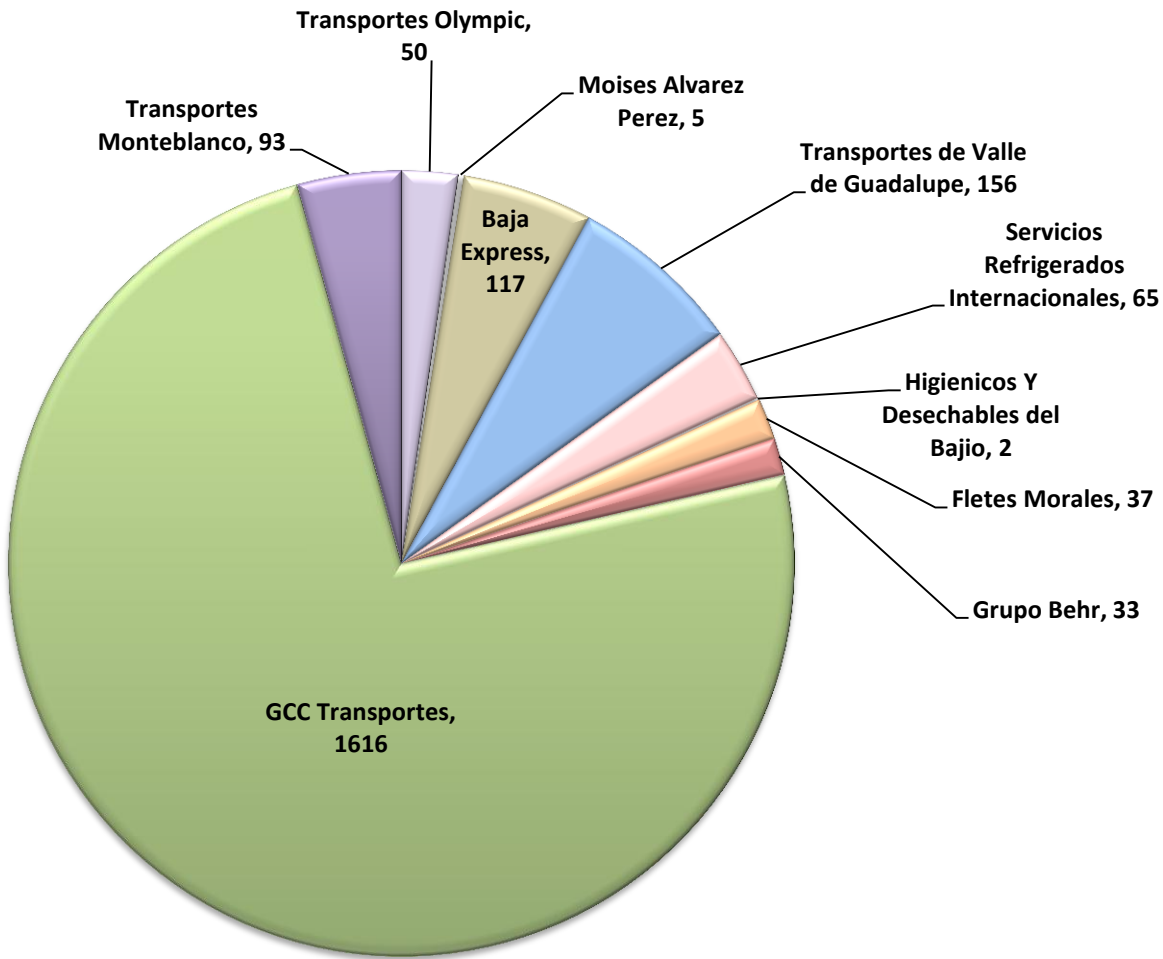

Number of Inspections

*Aggregate Data thru March 17, 2013

Carrier Name	Number of Inspections
TRANSPORTES OLYMPIC	42
MOISES ALVAREZ PEREZ	6
BAJA EXPRESS TRANSPORTES SA DE CV	47
TRANSPORTES DEL VALLE DE GUADALUPE SA DE CV	80
SERVICIOS REFRIGERADOS INTERNACIONALES SA DE CV	23
HIGIENICOS Y DESECHABLES DEL BAJIO SA DE CV	2
JOSE GUADALUPE MORALES GUEVARA DBA FLETES MORALES	33
GRUPO BEHR	3
GCC TRANSPORTE SA DE CV	472
TRANSPORTES MONTEBLANCO	84
Total Number of Inspections	792

Number of Crossings

Total Number of Crossings = 2174

***Aggregate Data thru March 17, 2013**

Carrier Name	Number of Crossings
TRANSPORTES OLYMPIC	50
MOISES ALVAREZ PEREZ	5
BAJA EXPRESS TRANSPORTES SA DE CV	117
TRANSPORTES DEL VALLE DE GUADALUPE SA DE CV	156
SERVICIOS REFRIGERADOS INTERNACIONALES SA DE CV	65
HIGIENICOS Y DESECHABLES DEL BAJIO SA DE CV	2
JOSE GUADALUPE MORALES GUEVARA DBA FLETES MORALES	37
GRUPO BEHR	33
GCC TRANSPORTE SA DE CV	1616
TRANSPORTES MONTEBLANCO	93
Total Number of Inspections	2174

Southern Border States Miles

*Aggregate Data thru March 17, 2013

Southern Border States	Number of Miles
Texas	137284.36
New Mexico	10.239.38
Arizona	411.03
California	91.818.35
Total Number of Miles	239,753

Crossing Locations

***Aggregate Data thru March 17, 2013**

Crossing Locations	Number of Crossings
Tecate, CA	155
Calexico, CA	4
Eagle Pass, TX	25
Laredo WTB, TX	117
Otay Mesa, CA	256
Ysleta, TX	1005
Santa Teresa, NM	611
Columbia, TX	1