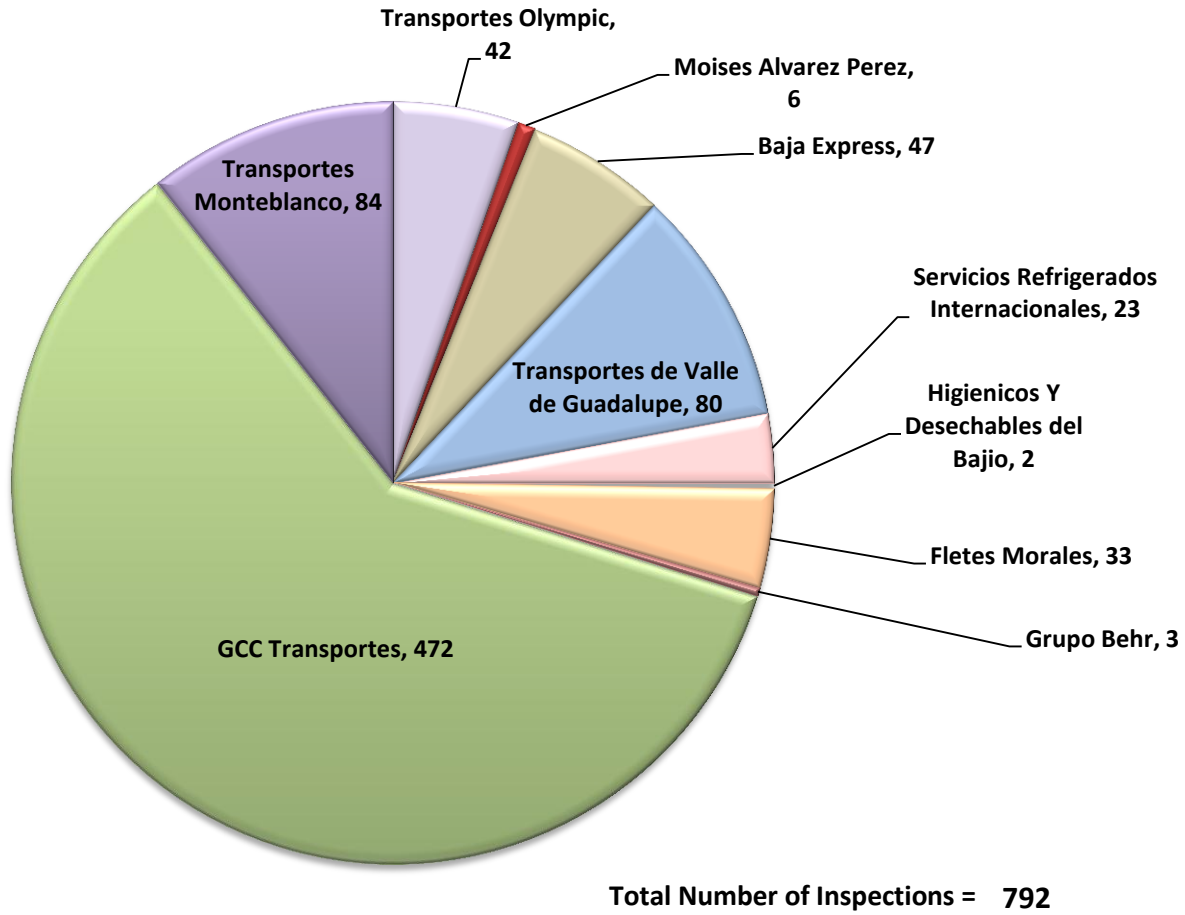

Number of Inspections

*Aggregate Data thru March 17, 2013

Carrier Name	Number of Inspections
TRANSPORTES OLYMPIC	42
MOISES ALVAREZ PEREZ	6
BAJA EXPRESS TRANSPORTES SA DE CV	47
TRANSPORTES DEL VALLE DE GUADALUPE SA DE CV	80
SERVICIOS REFRIGERADOS INTERNACIONALES SA DE CV	23
HIGIENICOS Y DESECHABLES DEL BAJIO SA DE CV	2
JOSE GUADALUPE MORALES GUEVARA DBA FLETES MORALES	33
GRUPO BEHR	3
GCC TRANSPORTE SA DE CV	472
TRANSPORTES MONTEBLANCO	84
Total Number of Inspections	792

Number of Crossings

Total Number of Crossings = 2174

***Aggregate Data thru March 17, 2013**

Carrier Name	Number of Crossings
TRANSPORTES OLYMPIC	50
MOISES ALVAREZ PEREZ	5
BAJA EXPRESS TRANSPORTES SA DE CV	117
TRANSPORTES DEL VALLE DE GUADALUPE SA DE CV	156
SERVICIOS REFRIGERADOS INTERNACIONALES SA DE CV	65
HIGIENICOS Y DESECHABLES DEL BAJIO SA DE CV	2
JOSE GUADALUPE MORALES GUEVARA DBA FLETES MORALES	37
GRUPO BEHR	33
GCC TRANSPORTE SA DE CV	1616
TRANSPORTES MONTEBLANCO	93
Total Number of Inspections	2174

Southern Border States Miles

*Aggregate Data thru March 17, 2013

Southern Border States	Number of Miles
Texas	137284.36
New Mexico	10.239.38
Arizona	411.03
California	91.818.35
Total Number of Miles	239,753

Crossing Locations

***Aggregate Data thru March 17, 2013**

Crossing Locations	Number of Crossings
Tecate, CA	155
Calexico, CA	4
Eagle Pass, TX	25
Laredo WTB, TX	117
Otay Mesa, CA	256
Ysleta, TX	1005
Santa Teresa, NM	611
Columbia, TX	1