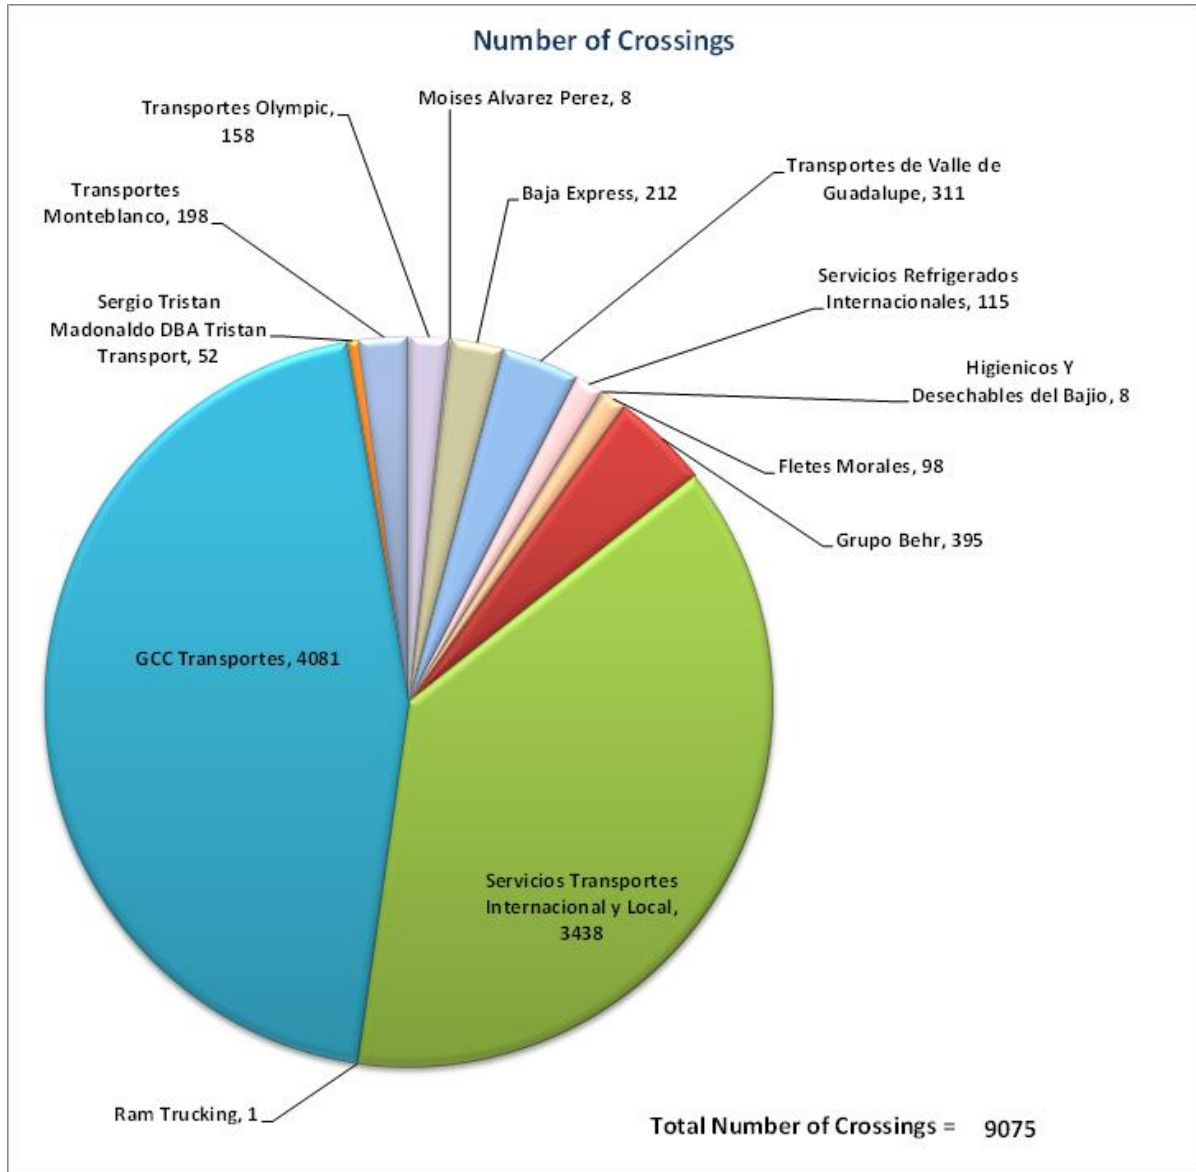

**\*Aggregate Data thru November 3, 2013**

Carrier Name	Number of Inspections
TRANSPORTES OLYMPIC	119
MOISES ALVAREZ PEREZ	8
BAJA EXPRESS TRANSPORTES SA DE CV	47
TRANSPORTES DEL VALLE DE GUADALUPE SA DE CV	86
SERVICIOS REFRIGERADOS INTERNACIONALES SA DE CV	23
HIGIENICOS Y DESECHABLES DEL BAJIO SA DE CV	7
JOSE GUADALUPE MORALES GUEVARA DBA FLETES MORALES	33
GRUPO BEHR	36
SERVIOS DE TRANSPORTES INTERNACIONAL Y LOCAL	2325
RAM TRUCKING	1
GCC TRANSPORTE SA DE CV	950
SERGIO TRISTAN MADONALDO DBA TRISTAN TRANSPORT	27
TRANSPORTES MONTEBLANCO	180
<b>Total Number of Inspections</b>	<b>3842</b>

**\*Aggregate Data thru November 3, 2013**

Carrier Name	Number of Crossings
TRANSPORTES OLYMPIC	158
MOISES ALVAREZ PEREZ	8
BAJA EXPRESS TRANSPORTES SA DE CV	212
TRANSPORTES DEL VALLE DE GUADALUPE SA DE CV	311
SERVICIOS REFRIGERADOS INTERNACIONALES SA DE CV	115
HIGIENICOS Y DESECHABLES DEL BAJIO SA DE CV	8
JOSE GUADALUPE MORALES GUEVARA DBA FLETES MORALES	98
GRUPO BEHR	395
SERVIOS DE TRANSPORTE INTERNACIONAL Y LOCAL	3438
RAM TRUCKING	1
GCC TRANSPORTE SA DE CV	4081
SERGIO TRISTAN MADONALDO DBA TRISTAN TRANSPORT	52
TRANSPORTES MONTEBLANCO	198
<b>Total Number of Crossings</b>	<b>9075</b>

\*Aggregate Data thru November 3, 2013

Southern Border States	Number of Miles
Texas	226,530.88
New Mexico	5,675.06
Arizona	29,672.70
California	356,883.52
<b>Total Number of Miles</b>	<b>618,762</b>

\*Aggregate Data November 3, 2013