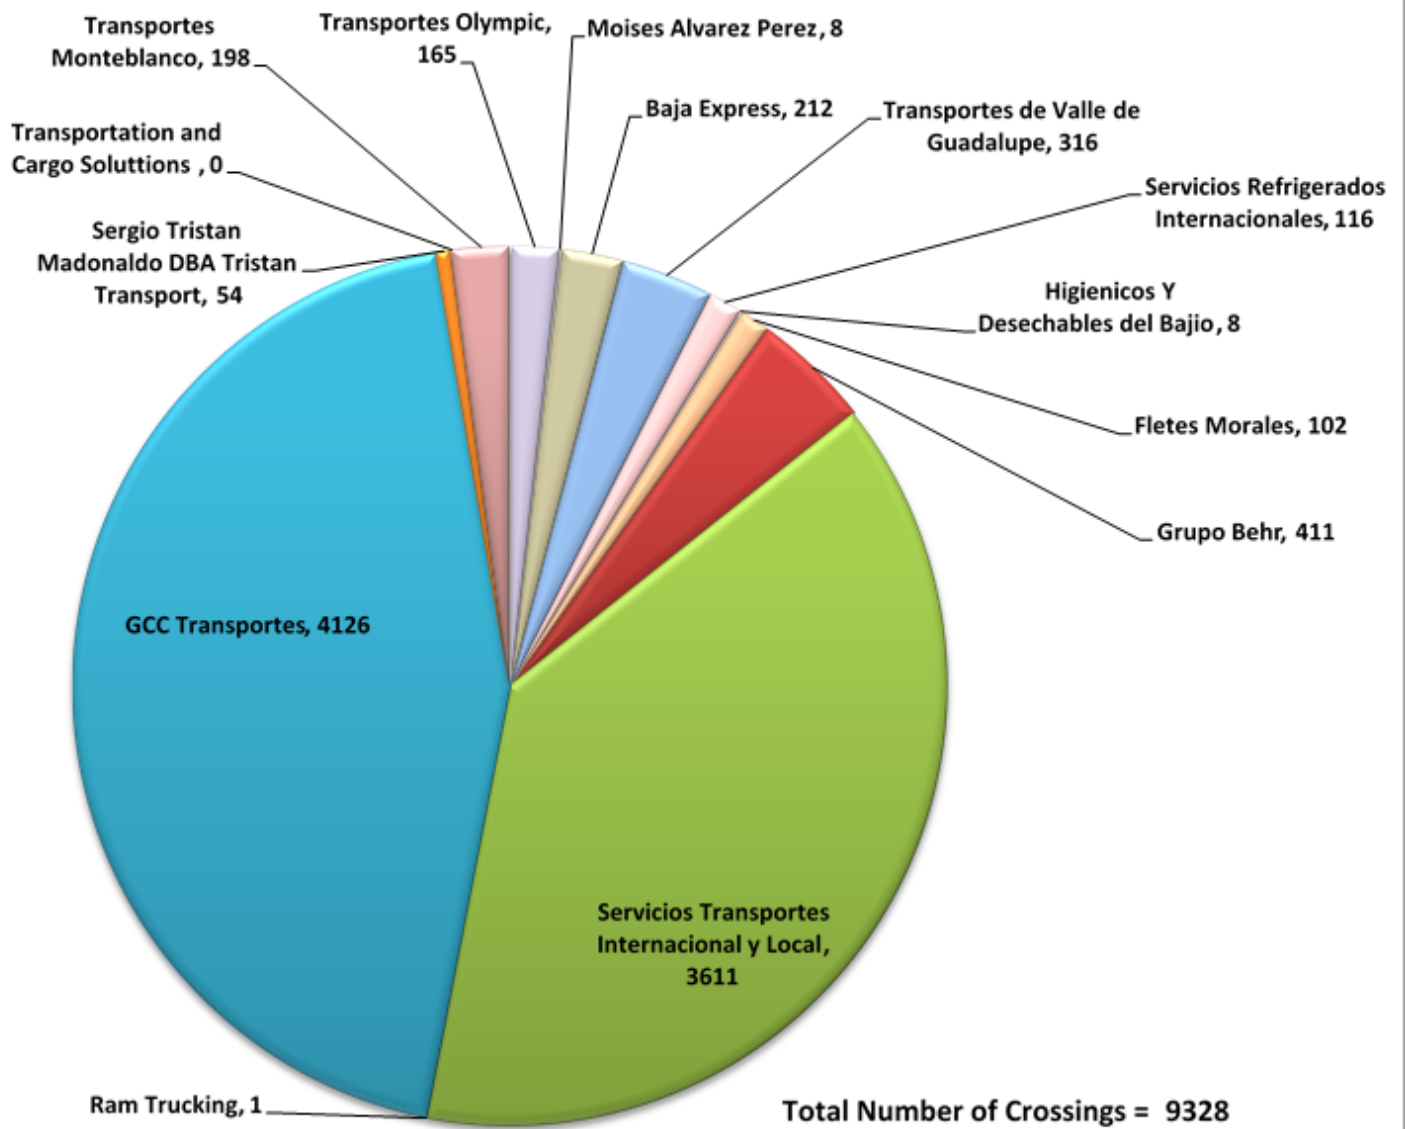

Number of Inspections

*Aggregate Data thru November 10, 2013

Carrier Name	Number of Inspections
TRANSPORTES OLYMPIC	128
MOISES ALVAREZ PEREZ	9
BAJA EXPRESS TRANSPORTES SA DE CV	52
TRANSPORTES DEL VALLE DE GUADALUPE SA DE CV	92
SERVICIOS REFRIGERADOS INTERNACIONALES SA DE CV	27
HIGIENICOS Y DESECHABLES DEL BAJIO SA DE CV	7
JOSE GUADALUPE MORALES GUEVARA DBA FLETES MORALES	37
GRUPO BEHR	46
SERVIOS DE TRANSPORTES INTERNACIONAL Y LOCAL	2359
RAM TRUCKING	1
GCC TRANSPORTE SA DE CV	1095
SERGIO TRISTAN MADONALDO DBA TRISTAN TRANSPORT	27
TRANSPORTATION AND CARGO SOLUTIONS	0
TRANSPORTES MONTEBLANCO	4060
Total Number of Inspections	180

Number of Crossings

Aggregate Data thru November 10, 2013

Carrier Name	Number of Crossings
TRANSPORTES OLYMPIC	165
MOISES ALVAREZ PEREZ	8
BAJA EXPRESS TRANSPORTES SA DE CV	212
TRANSPORTES DEL VALLE DE GUADALUPE SA DE CV	316
SERVICIOS REFRIGERADOS INTERNACIONALES SA DE CV	116
HIGIENICOS Y DESECHABLES DEL BAJIO SA DE CV	8
JOSE GUADALUPE MORALES GUEVARA DBA FLETES MORALES	102
GRUPO BEHR	411
SERVIOS DE TRANSPORTE INTERNACIONAL Y LOCAL	3611
RAM TRUCKING	1
GCC TRANSPORTE SA DE CV	4126
SERGIO TRISTAN MADONALDO DBA TRISTAN TRANSPORT	54
TRANSPORTATION AND CARGO SOLUTIONS	0
TRANSPORTES MONTEBLANCO	198
Total Number of Crossings	9328

*Aggregate Data thru November 10, 2013

Southern Border States	Number of Miles
Texas	230,357.76
New Mexico	5,675.06
Arizona	30,063.47
California	361,012.82
Total Number of Miles	627,109

Non-Border States Miles

Crossing Locations

*Aggregate Data November 10, 2013

Crossings Locations	
Eagle Pass, TX	33
Calexico, CA	4
Columbia	28
Laredo WTB, TX	357
Otay Mesa, CA	4465
Santa Teresa, NM	1561
Tecate, CA	315
Ysleta, TX	2565