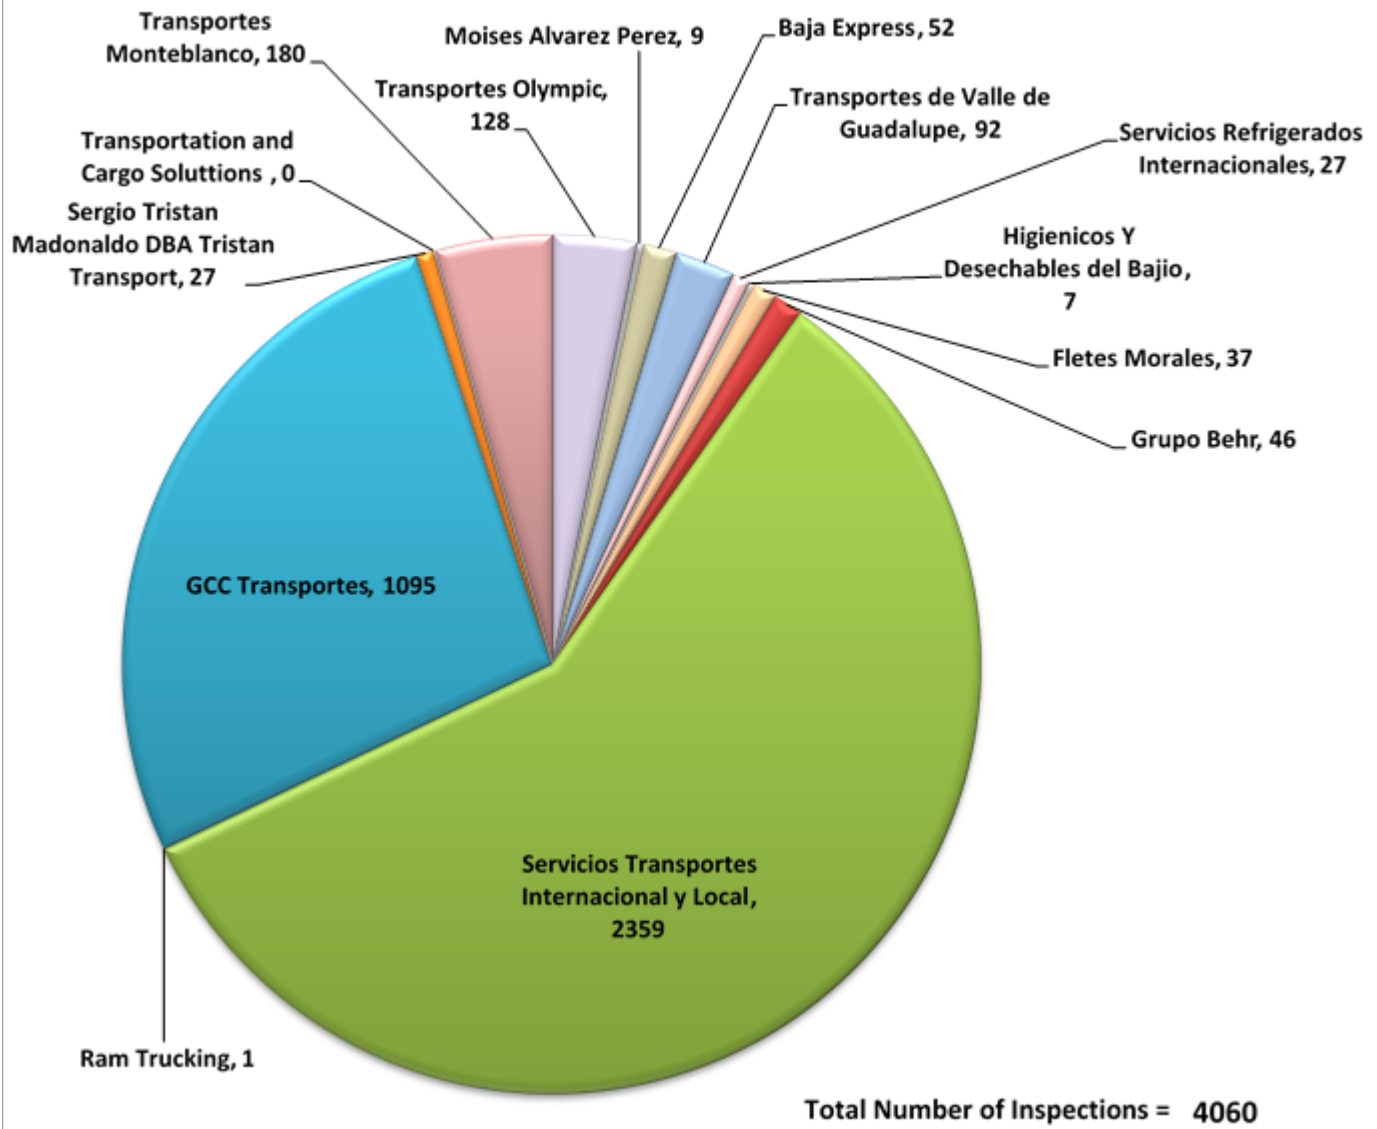

Number of Inspections

*Aggregate Data thru November 10, 2013

Carrier Name	Number of Inspections
TRANSPORTES OLYMPIC	128
MOISES ALVAREZ PEREZ	9
BAJA EXPRESS TRANSPORTES SA DE CV	52
TRANSPORTES DEL VALLE DE GUADALUPE SA DE CV	92
SERVICIOS REFRIGERADOS INTERNACIONALES SA DE CV	27
HIGIENICOS Y DESECHABLES DEL BAJIO SA DE CV	7
JOSE GUADALUPE MORALES GUEVARA DBA FLETES MORALES	37
GRUPO BEHR	46
SERVIOS DE TRANSPORTES INTERNACIONAL Y LOCAL	2359
RAM TRUCKING	1
GCC TRANSPORTE SA DE CV	1095
SERGIO TRISTAN MADONALDO DBA TRISTAN TRANSPORT	27
TRANSPORTATION AND CARGO SOLUTIONS	0
TRANSPORTES MONTEBLANCO	4060
Total Number of Inspections	180

Number of Crossings

Aggregate Data thru November 10, 2013

Carrier Name	Number of Crossings
TRANSPORTES OLYMPIC	165
MOISES ALVAREZ PEREZ	8
BAJA EXPRESS TRANSPORTES SA DE CV	212
TRANSPORTES DEL VALLE DE GUADALUPE SA DE CV	316
SERVICIOS REFRIGERADOS INTERNACIONALES SA DE CV	116
HIGIENICOS Y DESECHABLES DEL BAJIO SA DE CV	8
JOSE GUADALUPE MORALES GUEVARA DBA FLETES MORALES	102
GRUPO BEHR	411
SERVIOS DE TRANSPORTE INTERNACIONAL Y LOCAL	3611
RAM TRUCKING	1
GCC TRANSPORTE SA DE CV	4126
SERGIO TRISTAN MADONALDO DBA TRISTAN TRANSPORT	54
TRANSPORTATION AND CARGO SOLUTIONS	0
TRANSPORTES MONTEBLANCO	198
Total Number of Crossings	9328

*Aggregate Data thru November 10, 2013

Southern Border States	Number of Miles
Texas	230,357.76
New Mexico	5,675.06
Arizona	30,063.47
California	361,012.82
Total Number of Miles	627,109

Non-Border States Miles

Crossing Locations

*Aggregate Data November 10, 2013

Crossings Locations	
Eagle Pass, TX	33
Calexico, CA	4
Columbia	28
Laredo WTB, TX	357
Otay Mesa, CA	4465
Santa Teresa, NM	1561
Tecate, CA	315
Ysleta, TX	2565