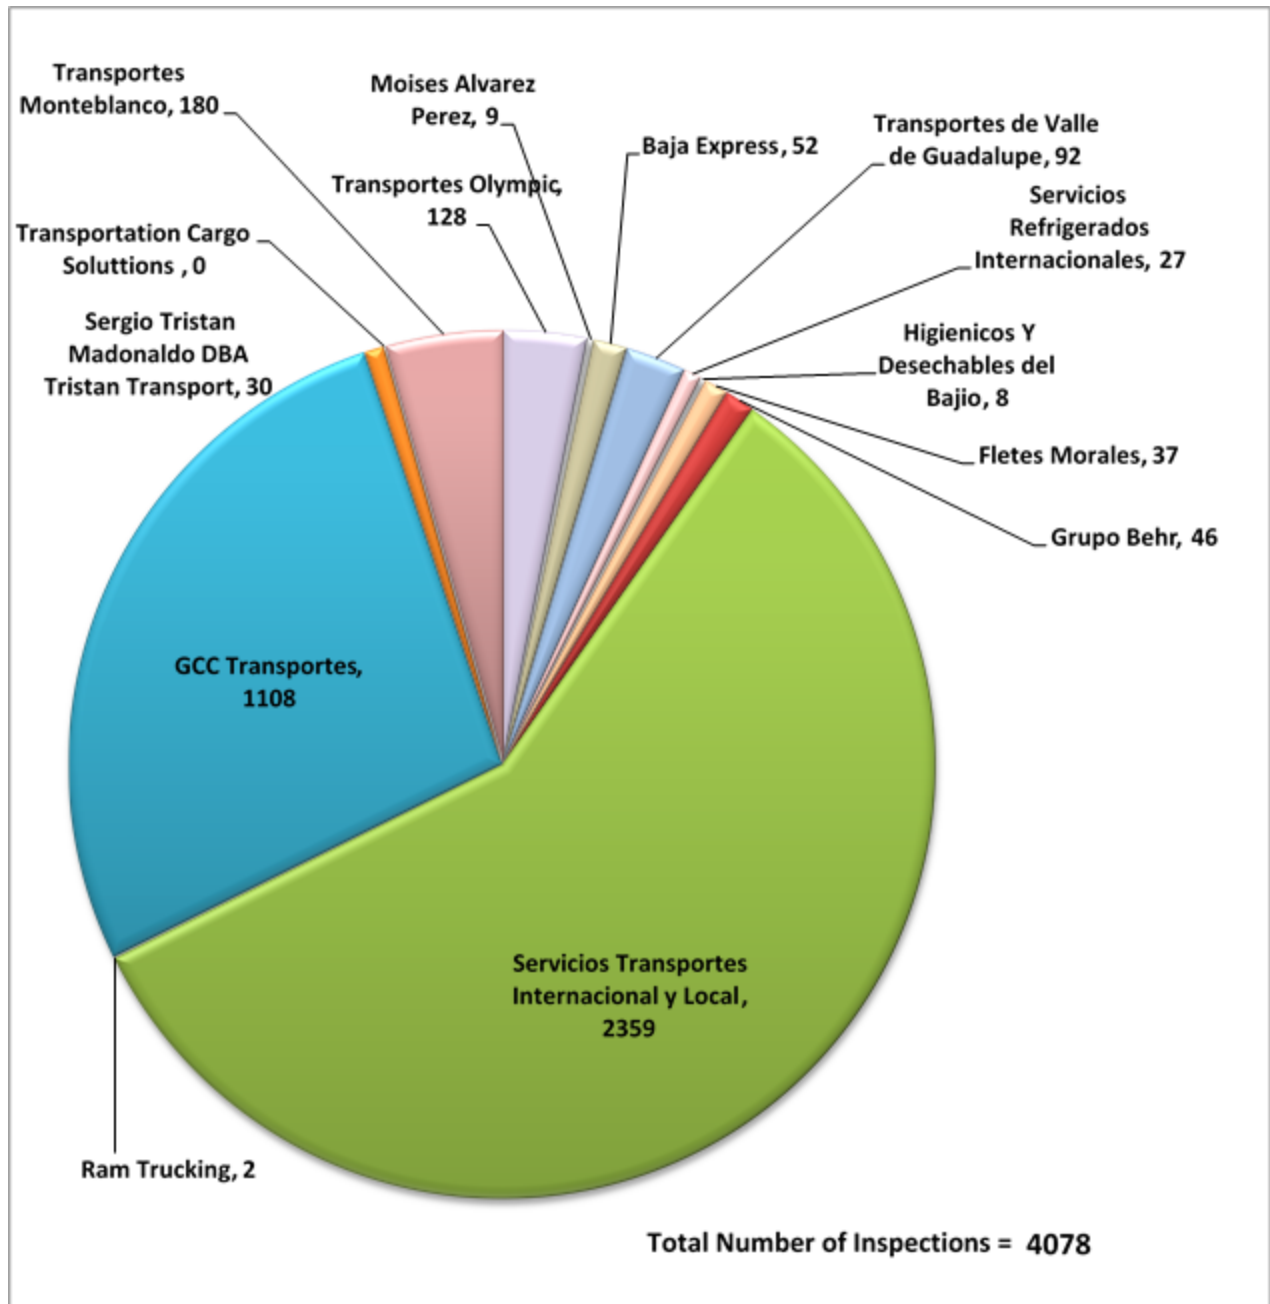

## Number of Inspections

\*Aggregate Data thru November 17, 2013

Carrier Name	Number of Inspections
TRANSPORTES OLYMPIC	128
MOISES ALVAREZ PEREZ	9
BAJA EXPRESS TRANSPORTES SA DE CV	52
TRANSPORTES DEL VALLE DE GUADALUPE SA DE CV	92
SERVICIOS REFRIGERADOS INTERNACIONALES SA DE CV	27
HIGIENICOS Y DESECHABLES DEL BAJIO SA DE CV	8
JOSE GUADALUPE MORALES GUEVARA DBA FLETES MORALES	37
GRUPO BEHR	46
SERVICIOS DE TRANSPORTES INTERNACIONAL Y LOCAL	2359
RAM TRUCKING	2
GCC TRANSPORTE SA DE CV	1108
SERGIO TRISTAN MADONALDO DBA TRISTAN TRANSPORT	30
TRANSPORTATION AND CARGO SOLUTIONS	0
TRANSPORTES MONTEBLANCO	180

Carrier Name	Number of Inspections
Total Number of Inspections	4078

### Number of Crossings

\*Aggregate Data thru November 17, 2013

Carrier Name	Number of Crossings
TRANSPORTES OLYMPIC	168
MOISES ALVAREZ PEREZ	8
BAJA EXPRESS TRANSPORTES SA DE CV	212
TRANSPORTES DEL VALLE DE GUADALUPE SA DE CV	322
SERVICIOS REFRIGERADOS INTERNACIONALES SA DE CV	116
HIGIENICOS Y DESECHABLES DEL BAJIO SA DE CV	9
JOSE GUADALUPE MORALES GUEVARA DBA FLETES MORALES	104
GRUPO BEHR	422
SERVICIOS DE TRANSPORTE INTERNACIONAL Y LOCAL	3766
RAM TRUCKING	3
GCC TRANSPORTE SA DE CV	4165

SERGIO TRISTAN MADONALDO DBA TRISTAN TRANSPORT	58
TRANSPORTATION AND CARGO SOLUTIONS	0
TRANSPORTES MONTEBLANCO	198
<b>Total Number of Crossings</b>	<b>9551</b>