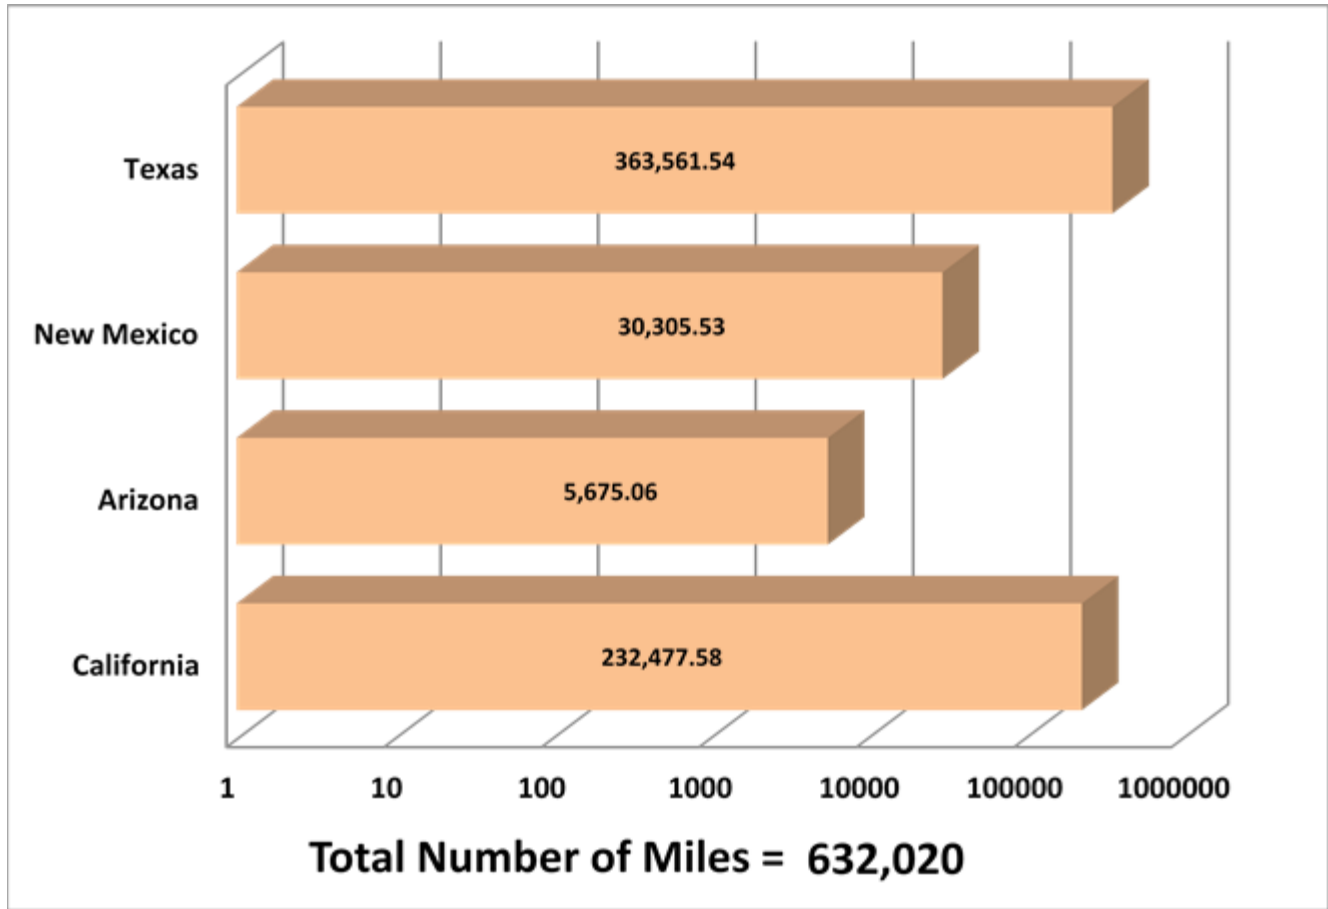

### Number of Crossings

\*Aggregate Data thru November 17, 2013

Carrier Name	Number of Crossings
TRANSPORTES OLYMPIC	168
MOISES ALVAREZ PEREZ	8
BAJA EXPRESS TRANSPORTES SA DE CV	212
TRANSPORTES DEL VALLE DE GUADALUPE SA DE CV	322
SERVICIOS REFRIGERADOS INTERNACIONALES SA DE CV	116
HIGIENICOS Y DESECHABLES DEL BAJIO SA DE CV	9
JOSE GUADALUPE MORALES GUEVARA DBA FLETES MORALES	104
GRUPO BEHR	422
SERVICIOS DE TRANSPORTE INTERNACIONAL Y LOCAL	3766
RAM TRUCKING	3
GCC TRANSPORTE SA DE CV	4165

SERGIO TRISTAN MADONALDO DBA TRISTAN TRANSPORT	58
TRANSPORTATION AND CARGO SOLUTIONS	0
TRANSPORTES MONTEBLANCO	198
<b>Total Number of Crossings</b>	<b>9551</b>

### Southern Border States Miles

\*Aggregate Data thru November 17, 2013

Southern Border States	Number of Miles
Texas	232,477.58
New Mexico	5,675.06
Arizona	30,305.53
California	363,561.54
<b>Total Number of Miles</b>	<b>632,020</b>