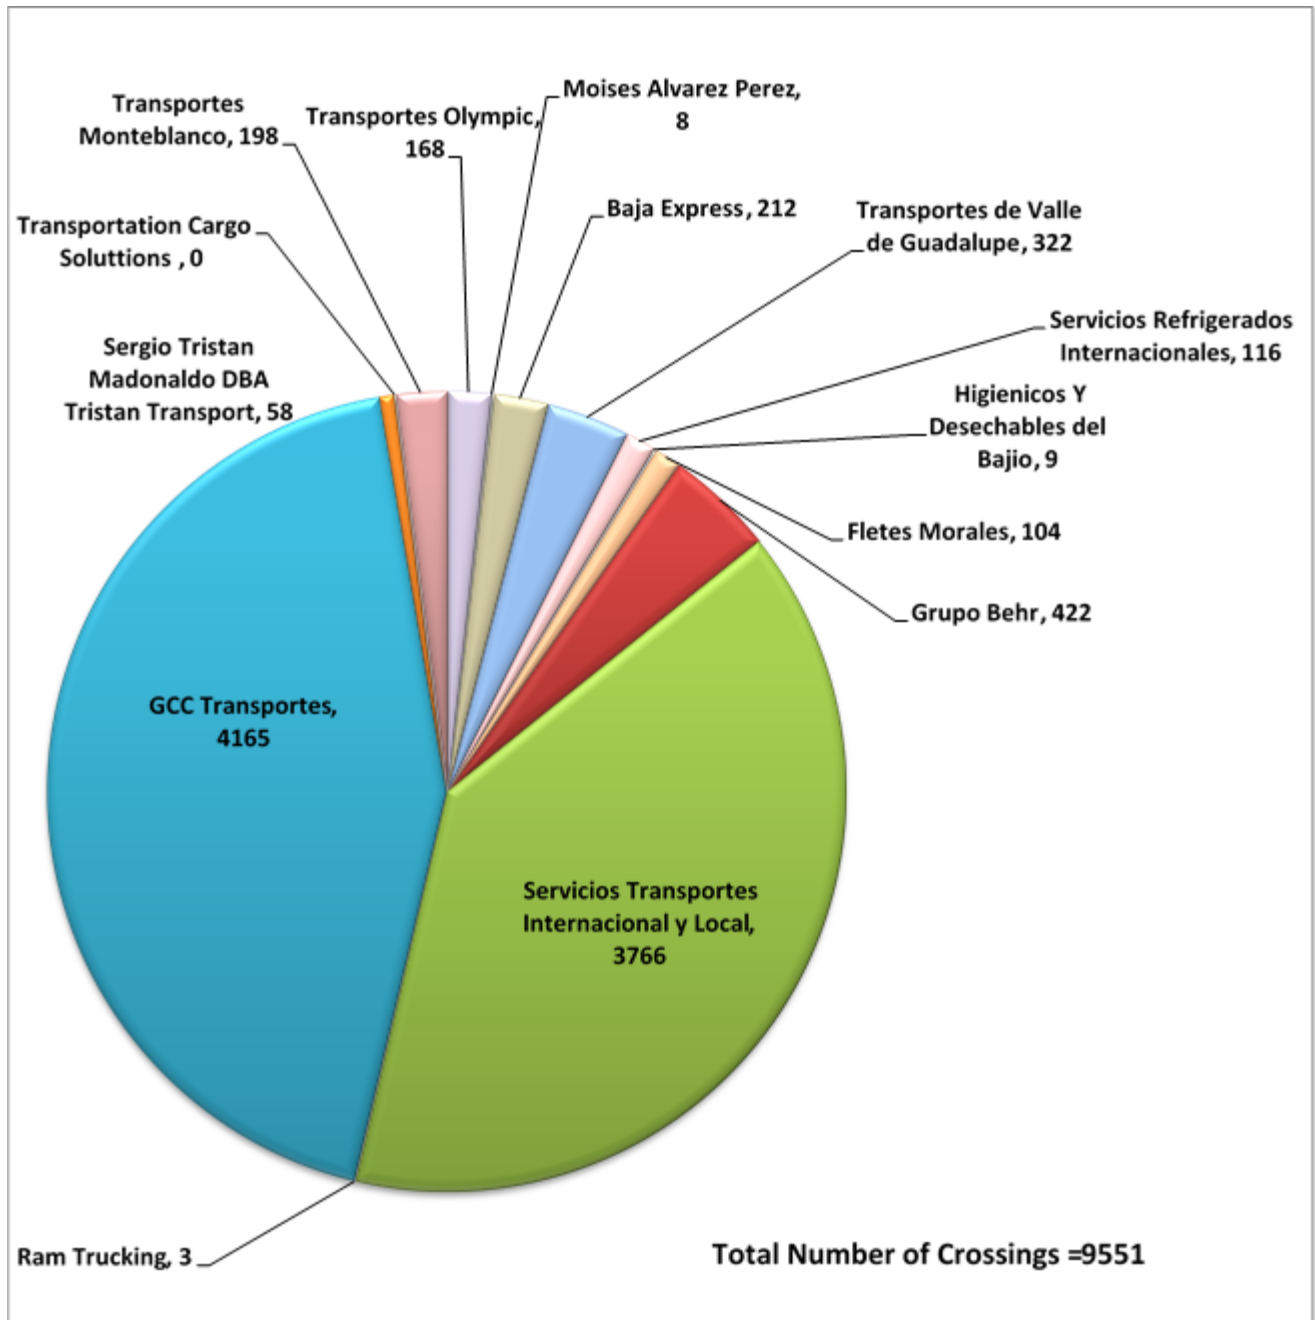

## Number of Inspections

\*Aggregate Data thru November 17, 2013

Carrier Name	Number of Inspections
TRANSPORTES OLYMPIC	128
MOISES ALVAREZ PEREZ	9
BAJA EXPRESS TRANSPORTES SA DE CV	52
TRANSPORTES DEL VALLE DE GUADALUPE SA DE CV	92
SERVICIOS REFRIGERADOS INTERNACIONALES SA DE CV	27
HIGIENICOS Y DESECHABLES DEL BAJIO SA DE CV	8
JOSE GUADALUPE MORALES GUEVARA DBA FLETES MORALES	37
GRUPO BEHR	46
SERVICIOS DE TRANSPORTES INTERNACIONAL Y LOCAL	2359
RAM TRUCKING	2
GCC TRANSPORTE SA DE CV	1108
SERGIO TRISTAN MADONALDO DBA TRISTAN TRANSPORT	30
TRANSPORTATION AND CARGO SOLUTIONS	0
TRANSPORTES MONTEBLANCO	180

Carrier Name	Number of Inspections
Total Number of Inspections	4078

### Number of Crossings

\*Aggregate Data thru November 17, 2013

Carrier Name	Number of Crossings
TRANSPORTES OLYMPIC	168
MOISES ALVAREZ PEREZ	8
BAJA EXPRESS TRANSPORTES SA DE CV	212
TRANSPORTES DEL VALLE DE GUADALUPE SA DE CV	322
SERVICIOS REFRIGERADOS INTERNACIONALES SA DE CV	116
HIGIENICOS Y DESECHABLES DEL BAJIO SA DE CV	9
JOSE GUADALUPE MORALES GUEVARA DBA FLETES MORALES	104
GRUPO BEHR	422
SERVICIOS DE TRANSPORTE INTERNACIONAL Y LOCAL	3766
RAM TRUCKING	3
GCC TRANSPORTE SA DE CV	4165

SERGIO TRISTAN MADONALDO DBA TRISTAN TRANSPORT	58
TRANSPORTATION AND CARGO SOLUTIONS	0
TRANSPORTES MONTEBLANCO	198
<b>Total Number of Crossings</b>	<b>9551</b>