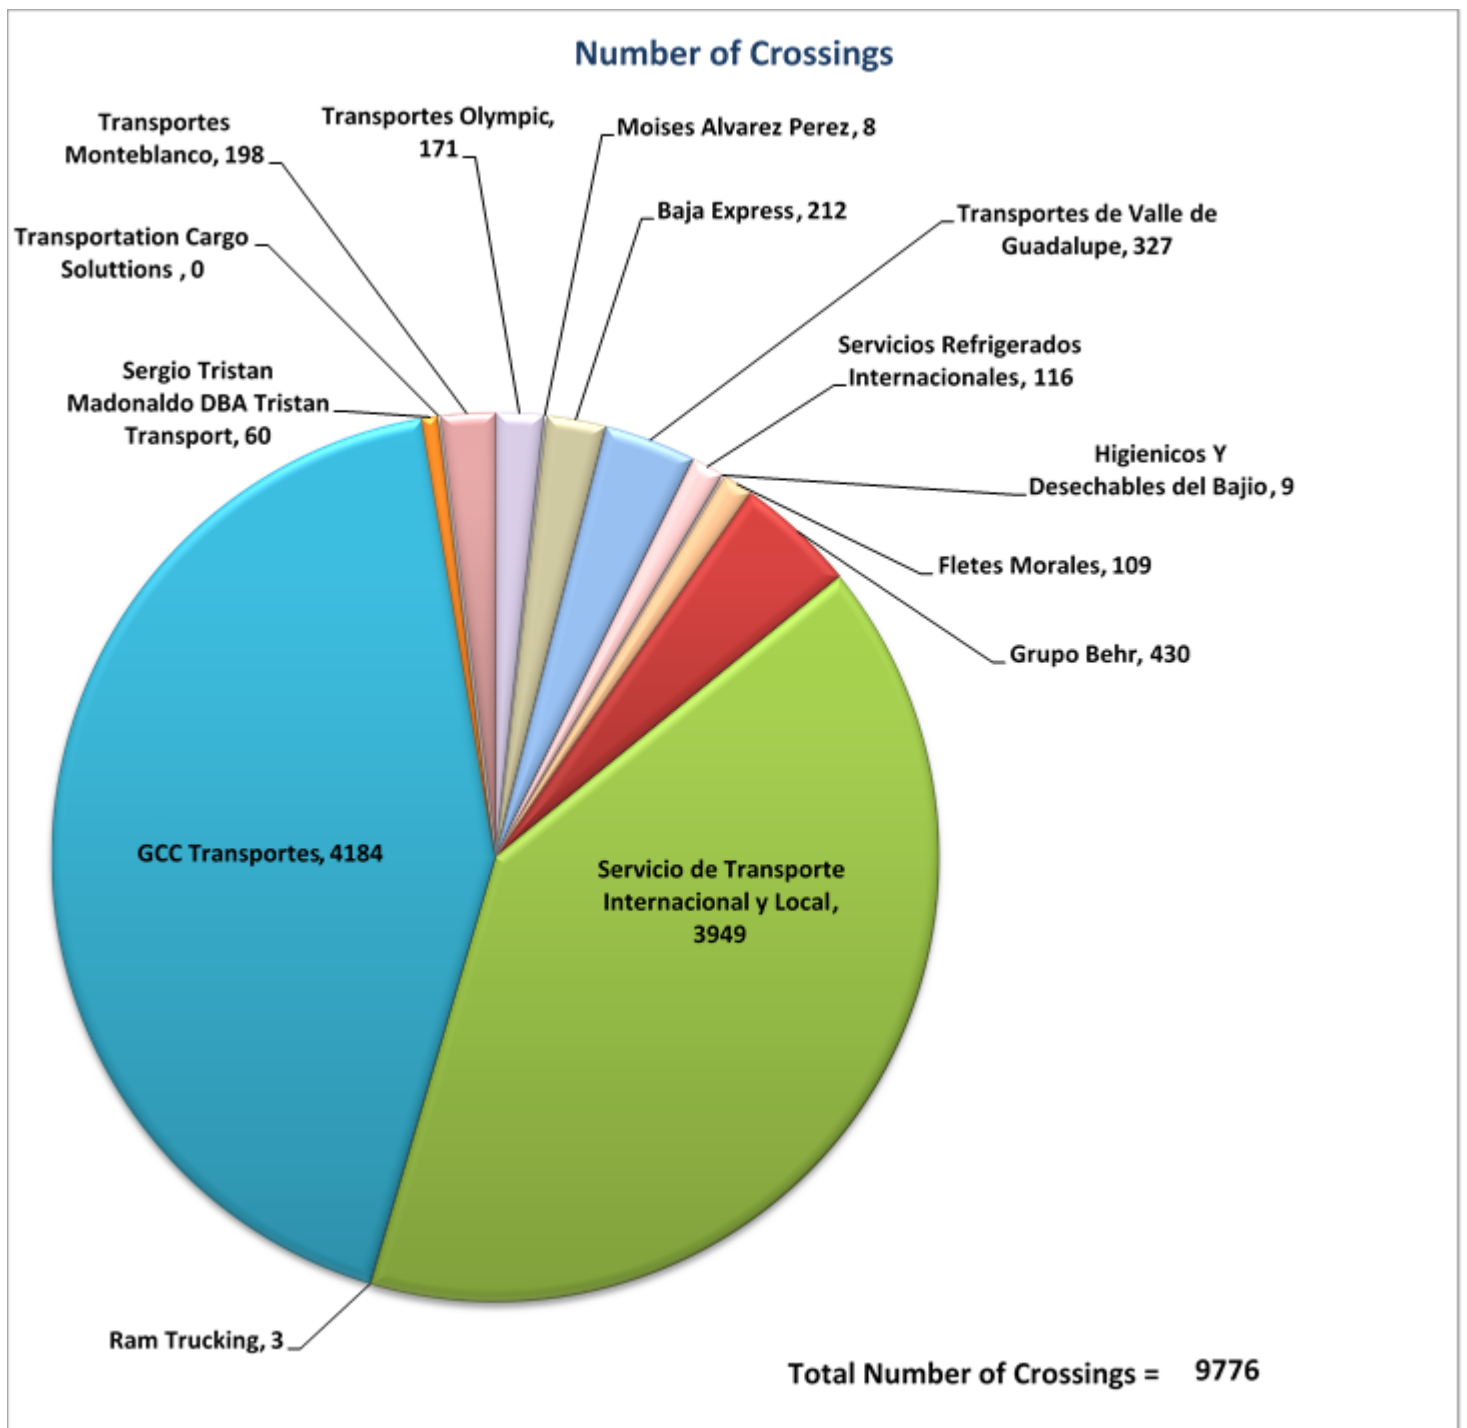

Number of Inspections

*Aggregate Data thru November 17, 2013

Carrier Name	Number of Inspections
TRANSPORTES OLYMPIC	128
MOISES ALVAREZ PEREZ	9
BAJA EXPRESS TRANSPORTES SA DE CV	52
TRANSPORTES DEL VALLE DE GUADALUPE SA DE CV	92
SERVICIOS REFRIGERADOS INTERNACIONALES SA DE CV	27
HIGIENICOS Y DESECHABLES DEL BAJIO SA DE CV	8
JOSE GUADALUPE MORALES GUEVARA DBA FLETES MORALES	37
GRUPO BEHR	46
SERVICIOS DE TRANSPORTES INTERNACIONAL Y LOCAL	2359
RAM TRUCKING	2
GCC TRANSPORTE SA DE CV	1108
SERGIO TRISTAN MADONALDO DBA TRISTAN TRANSPORT	30
TRANSPORTATION AND CARGO SOLUTIONS	0
TRANSPORTES MONTEBLANCO	180
Total Number of Inspections	4078

*Aggregate Data thru November 17, 2013

Carrier Name	Number of Crossings
TRANSPORTES OLYMPIC	168
MOISES ALVAREZ PEREZ	8
BAJA EXPRESS TRANSPORTES SA DE CV	212
TRANSPORTES DEL VALLE DE GUADALUPE SA DE CV	322
SERVICIOS REFRIGERADOS INTERNACIONALES SA DE CV	116
HIGIENICOS Y DESECHABLES DEL BAJIO SA DE CV	9
JOSE GUADALUPE MORALES GUEVARA DBA FLETES MORALES	104
GRUPO BEHR	422
SERVICIOS DE TRANSPORTE INTERNACIONAL Y LOCAL	3766
RAM TRUCKING	3
GCC TRANSPORTE SA DE CV	4165
SERGIO TRISTAN MADONALDO DBA TRISTAN TRANSPORT	58
TRANSPORTATION AND CARGO SOLUTIONS	0
TRANSPORTES MONTEBLANCO	198
Total Number of Crossings	9551

*Aggregate Data thru November 17, 2013

Southern Border States	Number of Miles
Texas	363,561.54
New Mexico	30,305.53
Arizona	5,675.06
California	232,477.58
Total Number of Miles	632,020

Non-Border States Miles