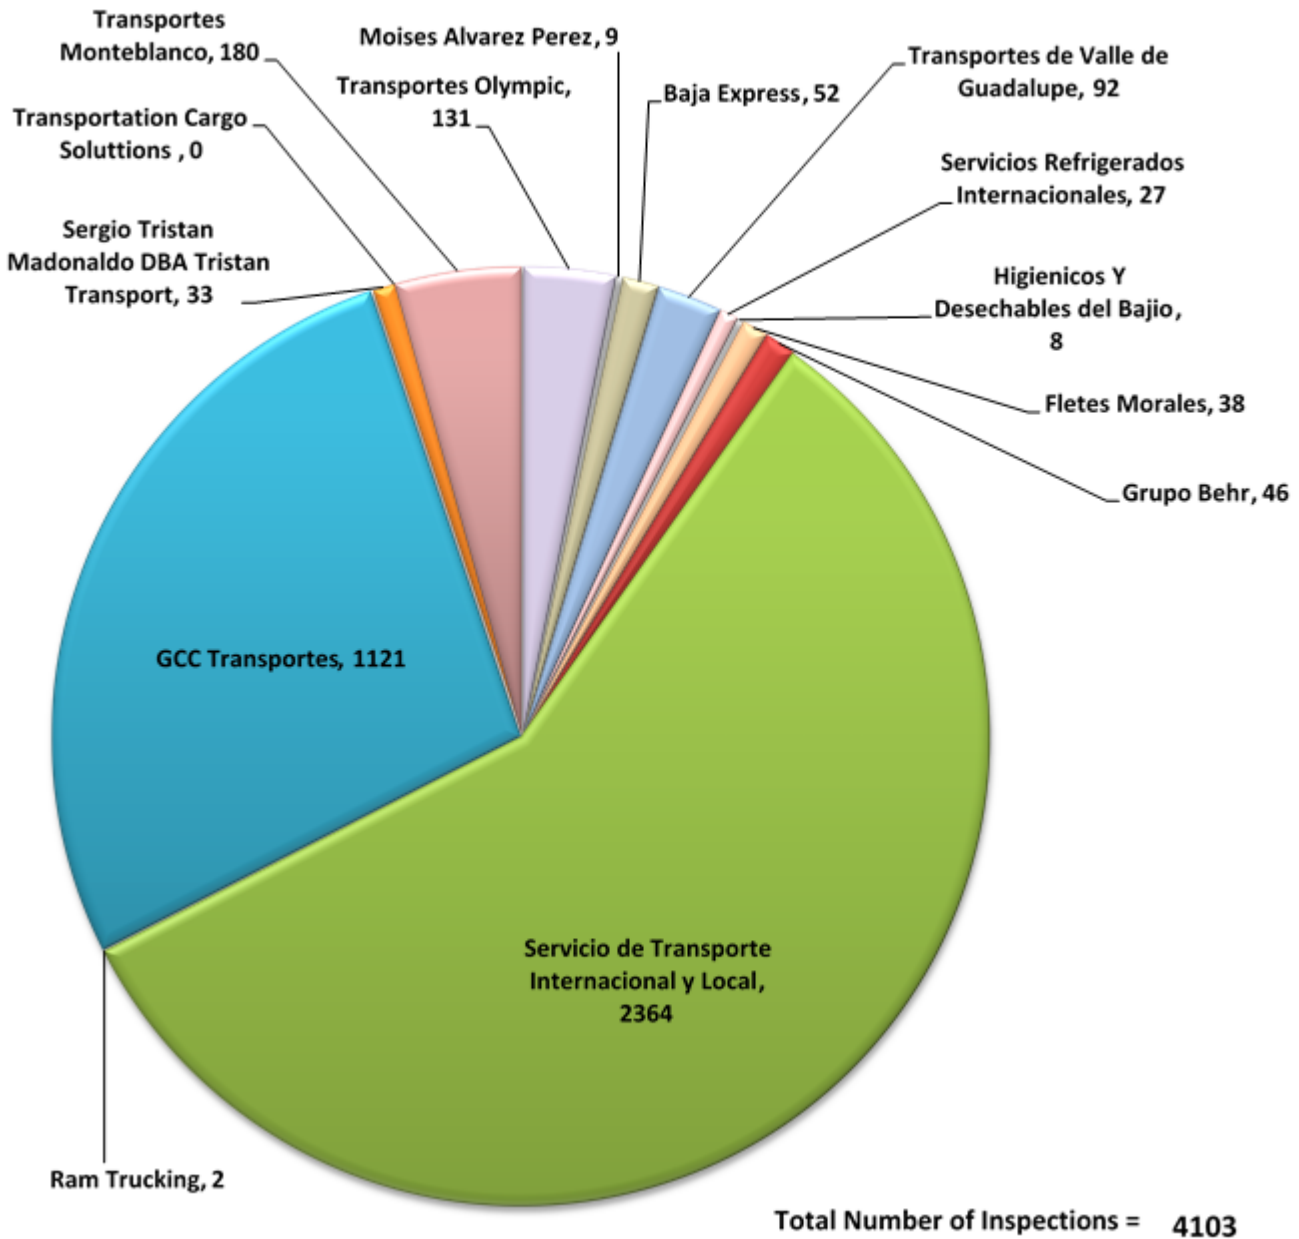

Number of Inspections

*Aggregate Data thru November 17, 2013

Carrier Name	Number of Inspections
TRANSPORTES OLYMPIC	128
MOISES ALVAREZ PEREZ	9
BAJA EXPRESS TRANSPORTES SA DE CV	52
TRANSPORTES DEL VALLE DE GUADALUPE SA DE CV	92
SERVICIOS REFRIGERADOS INTERNACIONALES SA DE CV	27
HIGIENICOS Y DESECHABLES DEL BAJIO SA DE CV	8
JOSE GUADALUPE MORALES GUEVARA DBA FLETES MORALES	37
GRUPO BEHR	46
SERVICIOS DE TRANSPORTES INTERNACIONAL Y LOCAL	2359
RAM TRUCKING	2
GCC TRANSPORTE SA DE CV	1108
SERGIO TRISTAN MADONALDO DBA TRISTAN TRANSPORT	30
TRANSPORTATION AND CARGO SOLUTIONS	0
TRANSPORTES MONTEBLANCO	180
Total Number of Inspections	4078

*Aggregate Data thru November 17, 2013

Carrier Name	Number of Crossings
TRANSPORTES OLYMPIC	168
MOISES ALVAREZ PEREZ	8
BAJA EXPRESS TRANSPORTES SA DE CV	212
TRANSPORTES DEL VALLE DE GUADALUPE SA DE CV	322
SERVICIOS REFRIGERADOS INTERNACIONALES SA DE CV	116
HIGIENICOS Y DESECHABLES DEL BAJIO SA DE CV	9
JOSE GUADALUPE MORALES GUEVARA DBA FLETES MORALES	104
GRUPO BEHR	422
SERVICIOS DE TRANSPORTE INTERNACIONAL Y LOCAL	3766
RAM TRUCKING	3
GCC TRANSPORTE SA DE CV	4165
SERGIO TRISTAN MADONALDO DBA TRISTAN TRANSPORT	58
TRANSPORTATION AND CARGO SOLUTIONS	0
TRANSPORTES MONTEBLANCO	198
Total Number of Crossings	9551

*Aggregate Data thru November 17, 2013

Southern Border States	Number of Miles
Texas	363,561.54
New Mexico	30,305.53
Arizona	5,675.06
California	232,477.58
Total Number of Miles	632,020

Non-Border States Miles

Crossing Locations

*Aggregate Data November 17, 2013

Crossings Locations	
Eagle Pass, TX	33
Calexico, CA	4
Columbia	31
Laredo WTB, TX	363
Otay Mesa, CA	4634
Santa Teresa, NM	1579
Tecate, CA	321
Ysleta, TX	2586