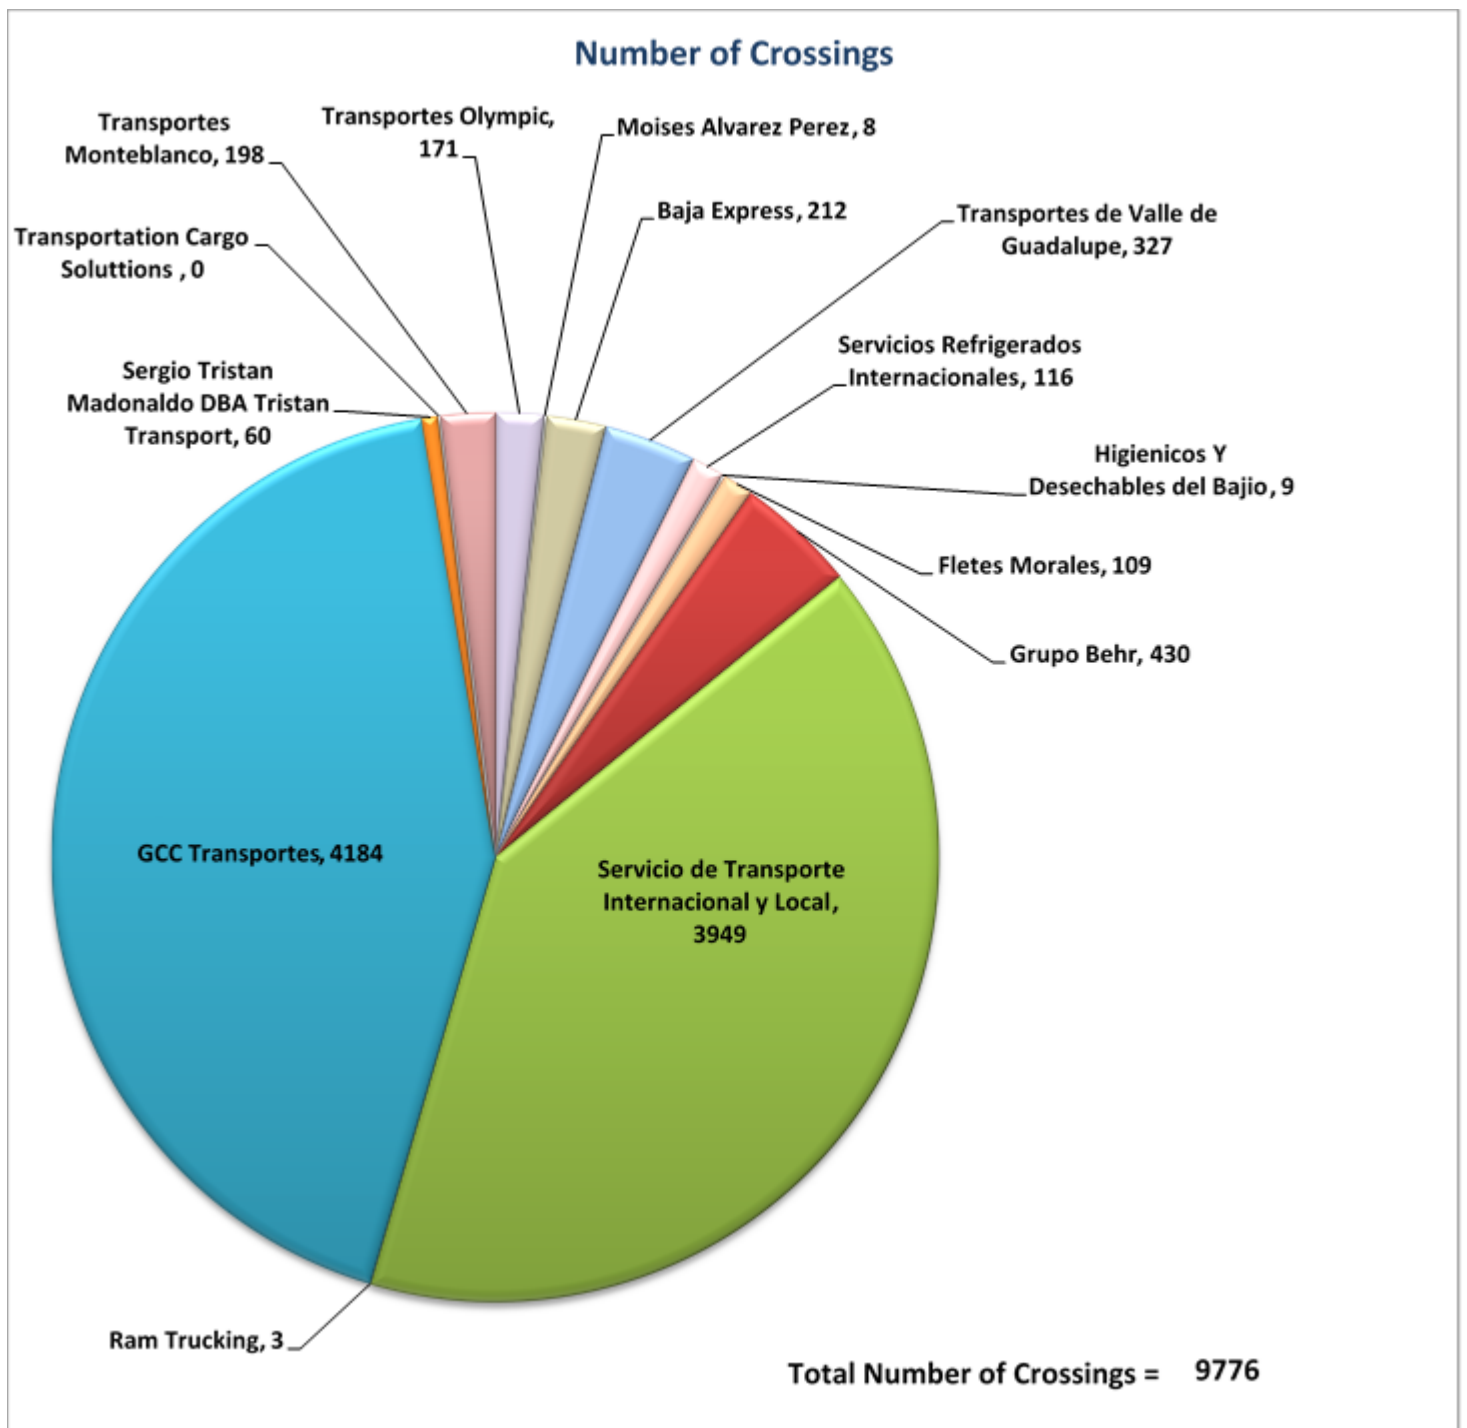

Number of Inspections

*Aggregate Data thru November 24, 2013

Carrier Name	Number of Inspections
TRANSPORTES OLYMPIC	131
MOISES ALVAREZ PEREZ	9
BAJA EXPRESS TRANSPORTES SA DE CV	52
TRANSPORTES DEL VALLE DE GUADALUPE SA DE CV	92
SERVICIOS REFRIGERADOS INTERNACIONALES SA DE CV	27
HIGIENICOS Y DESECHABLES DEL BAJIO SA DE CV	8
JOSE GUADALUPE MORALES GUEVARA DBA FLETES MORALES	38
GRUPO BEHR	46
SERVICIOS DE TRANSPORTES INTERNACIONAL Y LOCAL	2364
RAM TRUCKING	2
GCC TRANSPORTE SA DE CV	1121
SERGIO TRISTAN MADONALDO DBA TRISTAN TRANSPORT	33
TRANSPORTATION AND CARGO SOLUTIONS	0
TRANSPORTES MONTEBLANCO	180
Total Number of Inspections	4,103

*Aggregate Data thru November 24, 2013

Carrier Name	Number of Crossings
TRANSPORTES OLYMPIC	171
MOISES ALVAREZ PEREZ	8
BAJA EXPRESS TRANSPORTES SA DE CV	212
TRANSPORTES DEL VALLE DE GUADALUPE SA DE CV	327
SERVICIOS REFRIGERADOS INTERNACIONALES SA DE CV	116
HIGIENICOS Y DESECHABLES DEL BAJIO SA DE CV	9
JOSE GUADALUPE MORALES GUEVARA DBA FLETES MORALES	109
GRUPO BEHR	430
SERVICIOS DE TRANSPORTE INTERNACIONAL Y LOCAL	3949
RAM TRUCKING	3
GCC TRANSPORTE SA DE CV	4184
SERGIO TRISTAN MADONALDO DBA TRISTAN TRANSPORT	60
TRANSPORTATION AND CARGO SOLUTIONS	0
TRANSPORTES MONTEBLANCO	198
Total Number of Crossings	9,776

*Aggregate Data thru November 24, 2013

Southern Border States	Number of Miles
Texas	369,230.07
New Mexico	30,388.63
Arizona	5,675.06
California	237,700.70
642,994	642,994

Non-Border States Miles

*Aggregate Data November 24, 2013