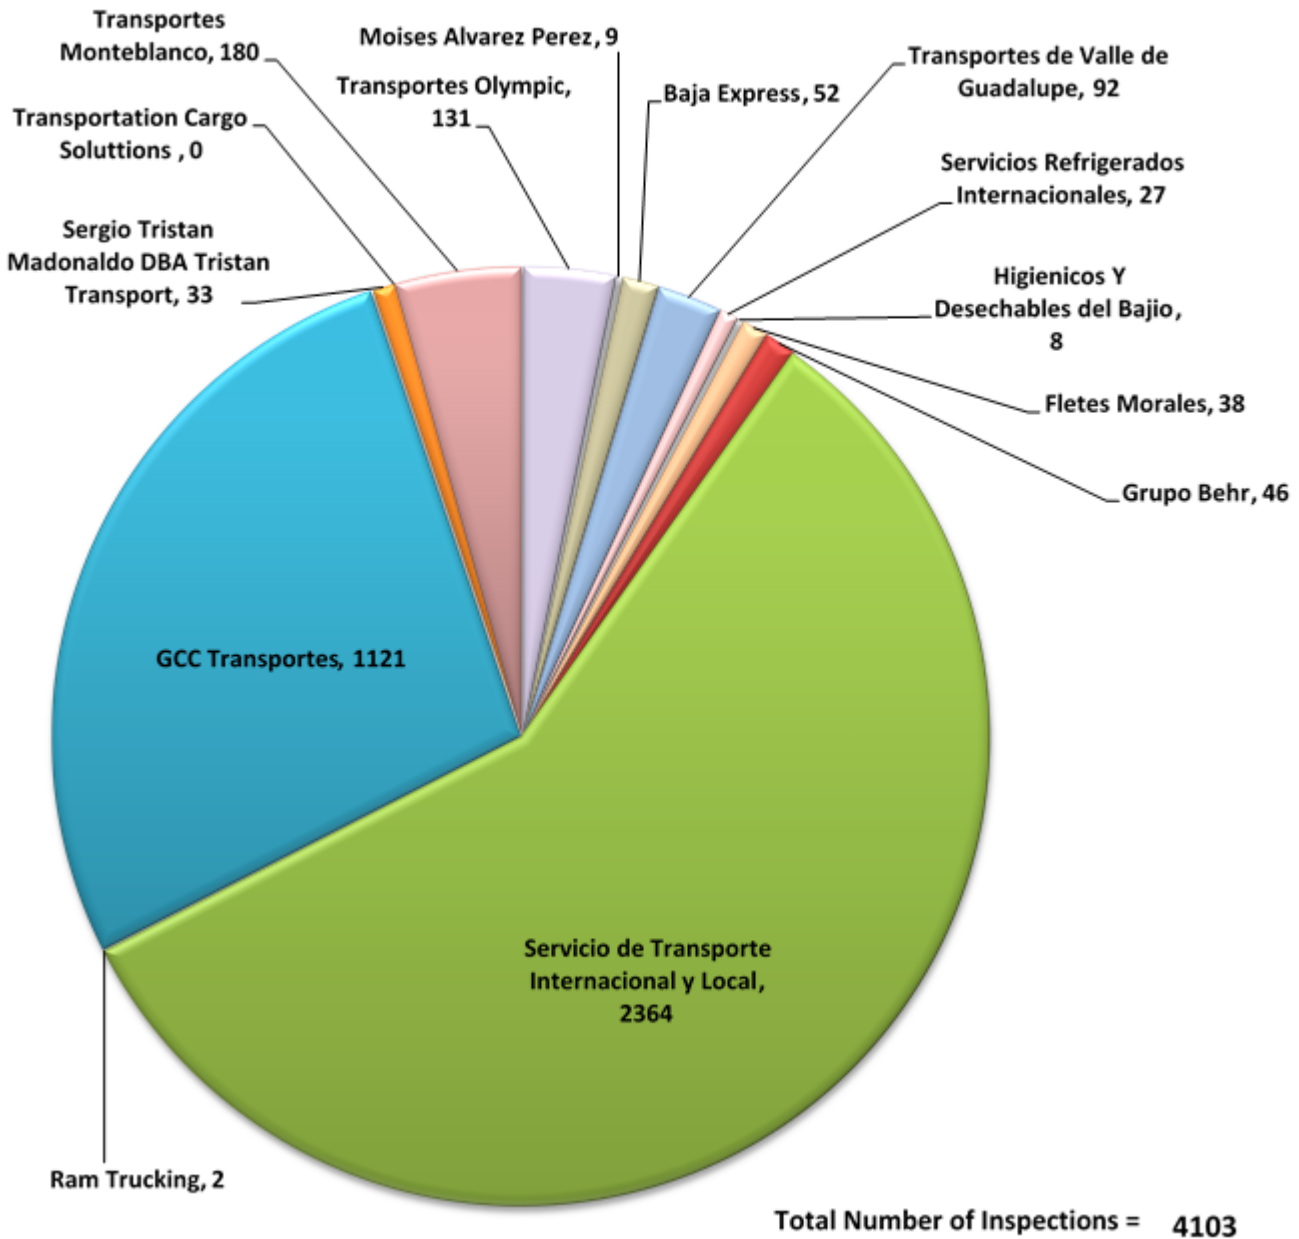

Number of Inspections

*Aggregate Data thru November 24, 2013

Carrier Name	Number of Inspections
TRANSPORTES OLYMPIC	131
MOISES ALVAREZ PEREZ	9
BAJA EXPRESS TRANSPORTES SA DE CV	52
TRANSPORTES DEL VALLE DE GUADALUPE SA DE CV	92
SERVICIOS REFRIGERADOS INTERNACIONALES SA DE CV	27
HIGIENICOS Y DESECHABLES DEL BAJIO SA DE CV	8
JOSE GUADALUPE MORALES GUEVARA DBA FLETES MORALES	38
GRUPO BEHR	46
SERVICIOS DE TRANSPORTES INTERNACIONAL Y LOCAL	2364
RAM TRUCKING	2
GCC TRANSPORTE SA DE CV	1121
SERGIO TRISTAN MADONALDO DBA TRISTAN TRANSPORT	33
TRANSPORTATION AND CARGO SOLUTIONS	0
TRANSPORTES MONTEBLANCO	180
Total Number of Inspections	4,103

*Aggregate Data thru November 24, 2013

Carrier Name	Number of Crossings
TRANSPORTES OLYMPIC	171
MOISES ALVAREZ PEREZ	8
BAJA EXPRESS TRANSPORTES SA DE CV	212
TRANSPORTES DEL VALLE DE GUADALUPE SA DE CV	327
SERVICIOS REFRIGERADOS INTERNACIONALES SA DE CV	116
HIGIENICOS Y DESECHABLES DEL BAJIO SA DE CV	9
JOSE GUADALUPE MORALES GUEVARA DBA FLETES MORALES	109
GRUPO BEHR	430
SERVICIOS DE TRANSPORTE INTERNACIONAL Y LOCAL	3949
RAM TRUCKING	3
GCC TRANSPORTE SA DE CV	4184
SERGIO TRISTAN MADONALDO DBA TRISTAN TRANSPORT	60
TRANSPORTATION AND CARGO SOLUTIONS	0
TRANSPORTES MONTEBLANCO	198
Total Number of Crossings	9,776

*Aggregate Data thru November 24, 2013

Southern Border States	Number of Miles
Texas	369,230.07
New Mexico	30,388.63
Arizona	5,675.06
California	237,700.70
642,994	642,994

Non-Border States Miles

*Aggregate Data November 24, 2013

Crossing Locations

*Aggregate Data November 24, 2013

Crossings Locations	
Eagle Pass, TX	33
Callexico, CA	4
Columbia	32
Laredo WTB, TX	367
Otay Mesa, CA	4830
Santa Teresa, NM	1583
Tecate, CA	326
Ysleta, TX	2601