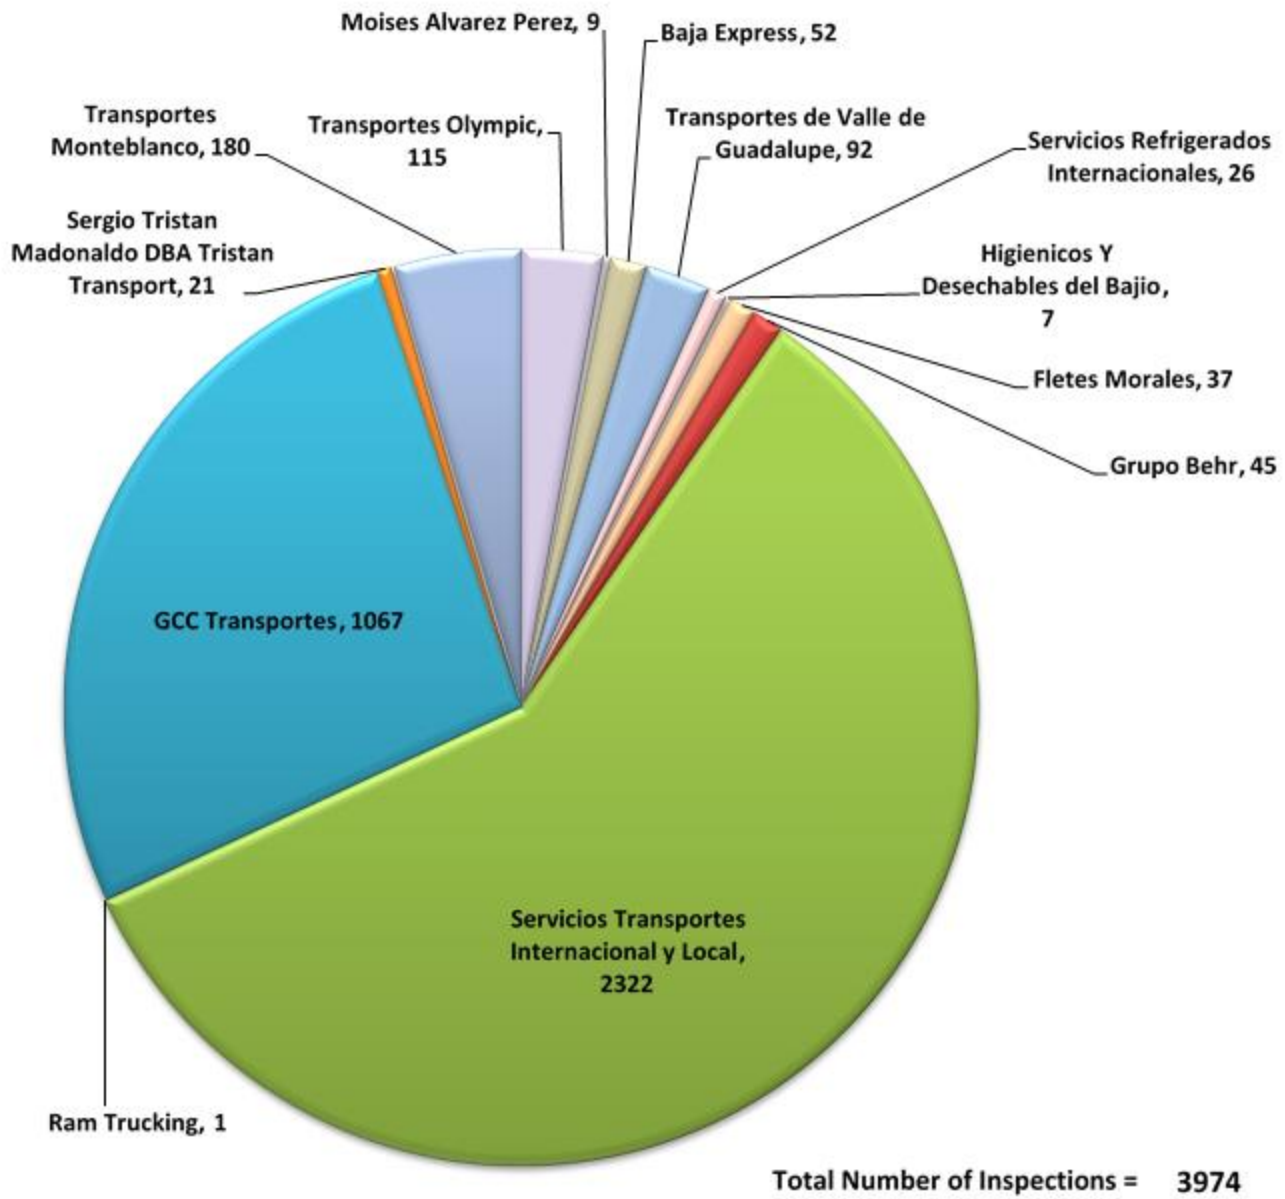

## Number of Inspections

\*Aggregate Data thru October 20, 2013

Carrier Name	Number of Inspections
TRANSPORTES OLYMPIC	115
MOISES ALVAREZ PEREZ	9
BAJA EXPRESS TRANSPORTES SA DE CV	52
TRANSPORTES DEL VALLE DE GUADALUPE SA DE CV	92
SERVICIOS REFRIGERADOS INTERNACIONALES SA DE CV	26
HIGIENICOS Y DESECHABLES DEL BAJIO SA DE CV	7
JOSE GUADALUPE MORALES GUEVARA DBA FLETES MORALES	37
GRUPO BEHR	45
SERVIOS DE TRANSPORTES INTERNACIONAL Y LOCAL	2322
RAM TRUCKING	1
GCC TRANSPORTE SA DE CV	1067
SERGIO TRISTAN MADONALDO DBA TRISTAN TRANSPORT	21
TRANSPORTES MONTEBLANCO	180
<b>Total Number of Inspections</b>	<b>3974</b>

\*Aggregate Data thru October 20, 2013

Carrier Name	Number of Crossings
TRANSPORTES OLYMPIC	150
MOISES ALVAREZ PEREZ	8
BAJA EXPRESS TRANSPORTES SA DE CV	212
TRANSPORTES DEL VALLE DE GUADALUPE SA DE CV	303
SERVICIOS REFRIGERADOS INTERNACIONALES SA DE CV	115
HIGIENICOS Y DESECHABLES DEL BAJIO SA DE CV	8
JOSE GUADALUPE MORALES GUEVARA DBA FLETES MORALES	93
GRUPO BEHR	365
SERVIOS DE TRANSPORTE INTERNACIONAL Y LOCAL	3060
RAM TRUCKING	1
GCC TRANSPORTE SA DE CV	3985
SERGIO TRISTAN MADONALDO DBA TRISTAN TRANSPORT	46
TRANSPORTES MONTEBLANCO	198
<b>Total Number of Crossings</b>	<b>8544</b>

\*Aggregate Data thru October 20, 2013

Southern Border States	Number of Miles
California	216,960.57
Arizona	4,854.90
New Mexico	28,506.38
Texas	345,778.21
<b>Total Number of Miles</b>	<b>596,100</b>

## Non-Border States Miles

\*Aggregate Data October 20, 2013

Non- Border States Miles	Number of Miles
Alabama	10,848.73
Arkansas	13,208.64
Colorado	914.88
Connecticut	189.95
Florida	17,283.40
Georgia	6,670.96
Idaho	554.37
Illinois	4,408.25
Indiana	3,169.97