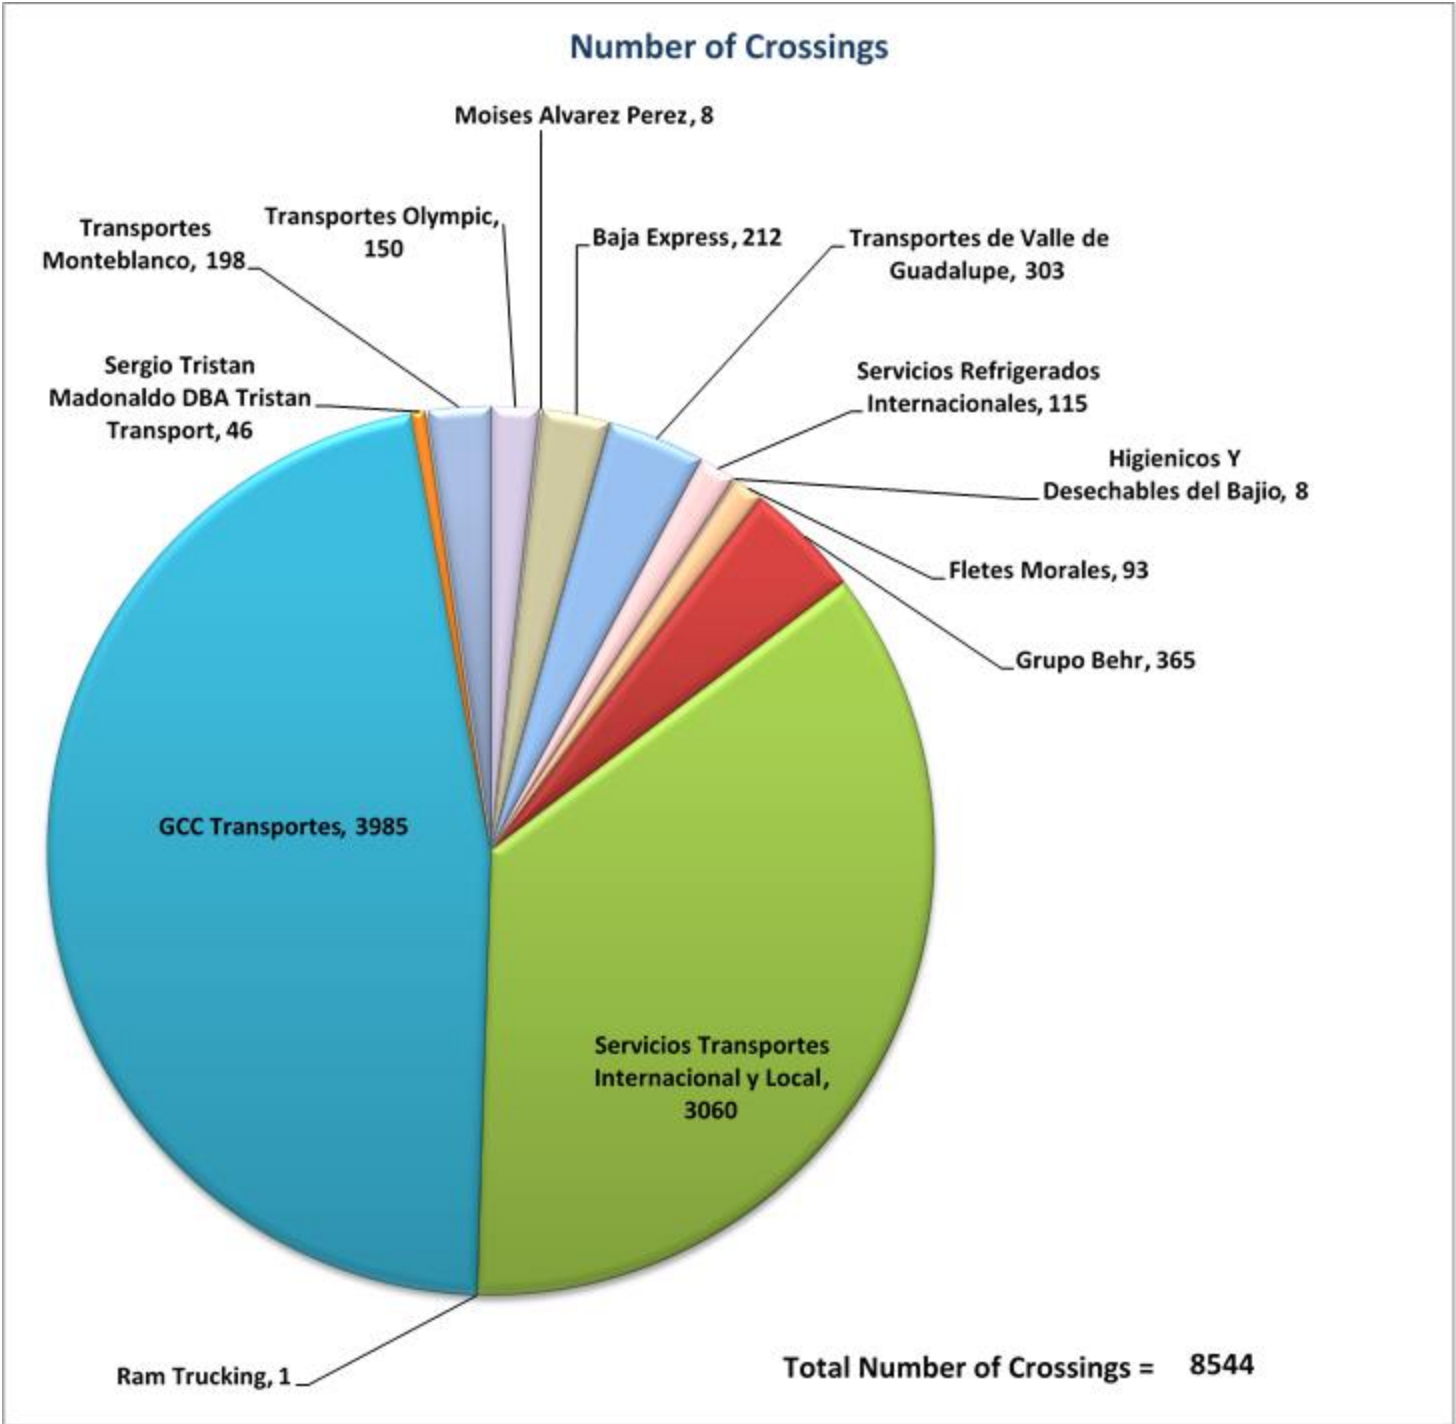

## Number of Inspections

\*Aggregate Data thru October 20, 2013

Carrier Name	Number of Inspections
TRANSPORTES OLYMPIC	115
MOISES ALVAREZ PEREZ	9
BAJA EXPRESS TRANSPORTES SA DE CV	52
TRANSPORTES DEL VALLE DE GUADALUPE SA DE CV	92
SERVICIOS REFRIGERADOS INTERNACIONALES SA DE CV	26
HIGIENICOS Y DESECHABLES DEL BAJIO SA DE CV	7
JOSE GUADALUPE MORALES GUEVARA DBA FLETES MORALES	37
GRUPO BEHR	45
SERVIOS DE TRANSPORTES INTERNACIONAL Y LOCAL	2322
RAM TRUCKING	1
GCC TRANSPORTE SA DE CV	1067
SERGIO TRISTAN MADONALDO DBA TRISTAN TRANSPORT	21
TRANSPORTES MONTEBLANCO	180
<b>Total Number of Inspections</b>	<b>3974</b>

\*Aggregate Data thru October 20, 2013

Carrier Name	Number of Crossings
TRANSPORTES OLYMPIC	150
MOISES ALVAREZ PEREZ	8
BAJA EXPRESS TRANSPORTES SA DE CV	212
TRANSPORTES DEL VALLE DE GUADALUPE SA DE CV	303
SERVICIOS REFRIGERADOS INTERNACIONALES SA DE CV	115
HIGIENICOS Y DESECHABLES DEL BAJIO SA DE CV	8
JOSE GUADALUPE MORALES GUEVARA DBA FLETES MORALES	93
GRUPO BEHR	365
SERVIOS DE TRANSPORTE INTERNACIONAL Y LOCAL	3060
RAM TRUCKING	1
GCC TRANSPORTE SA DE CV	3985
SERGIO TRISTAN MADONALDO DBA TRISTAN TRANSPORT	46
TRANSPORTES MONTEBLANCO	198
<b>Total Number of Crossings</b>	<b>8544</b>

\*Aggregate Data thru October 20, 2013

Southern Border States	Number of Miles
California	216,960.57
Arizona	4,854.90
New Mexico	28,506.38
Texas	345,778.21
<b>Total Number of Miles</b>	<b>596,100</b>