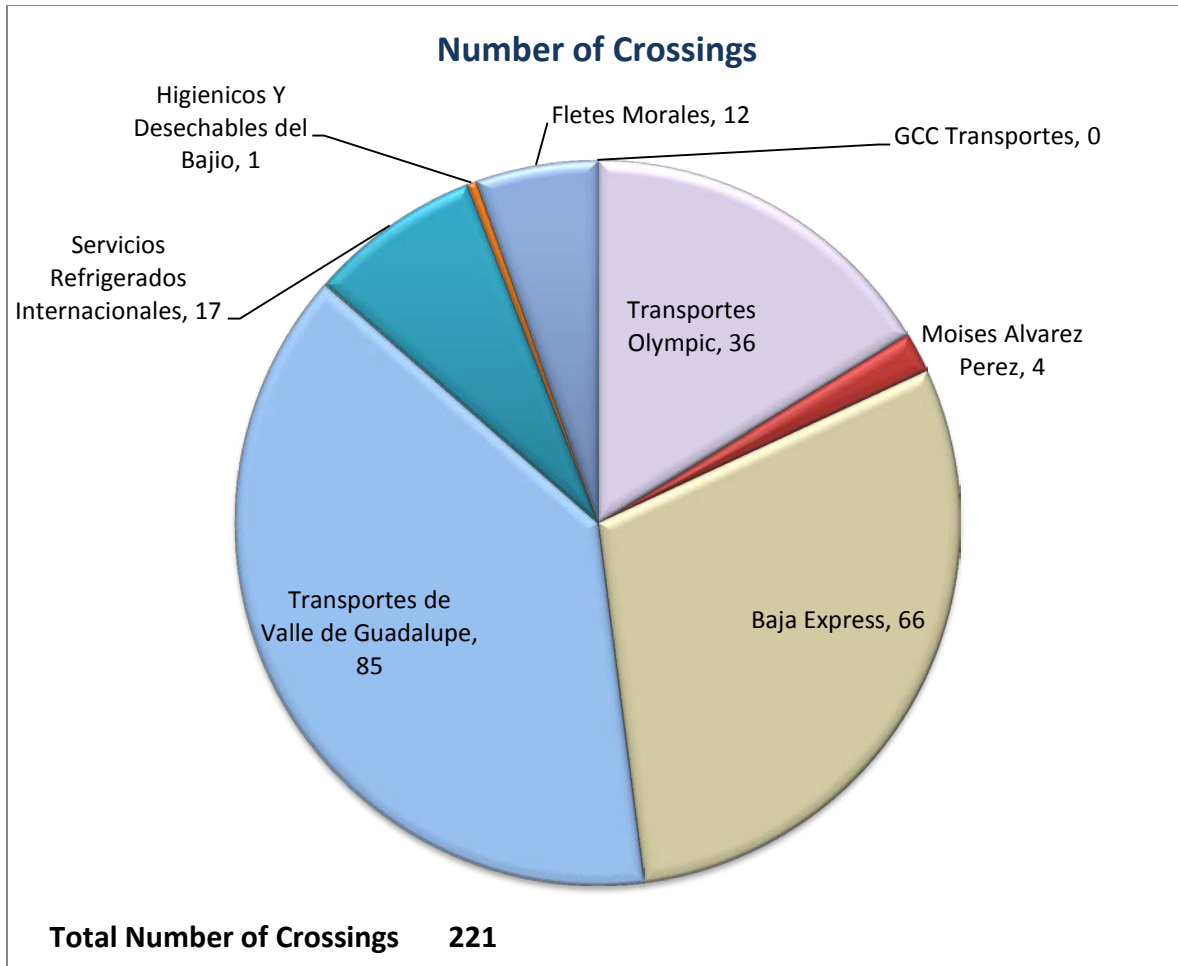

## Aggregate Data Charts

\*Aggregate Data thru October 28, 2012

Carrier Name	Number of Inspections
TRANSPORTES OLYMPIC	32
MOISES ALVAREZ PEREZ	4
BAJA EXPRESS TRANSPORTES SA DE CV	43
TRANSPORTES DEL VALLE DE GUADALUPE SA DE CV	71
SERVICIOS REFRIGERADOS INTERNACIONALES SA DE CV	10
HIGIENICOS Y DESECHABLES DEL BAJIO SA DE CV	1
JOSE GUADALUPE MORALES GUEVARA DBA FLETES MORALES	12
GCC TRANSPORTE SA DE CV	0
<b>Total Number of Inspections</b>	<b>173</b>

\*Aggregate Data thru October 28, 2012

Carrier Name	Number of Crossings
TRANSPORTES OLYMPIC	36
MOISES ALVAREZ PEREZ	4
BAJA EXPRESS TRANSPORTES SA DE CV	66
TRANSPORTES DEL VALLE DE GUADALUPE SA DE CV	85
SERVICIOS REFRIGERADOS INTERNACIONALES SA DE CV	17
HIGIENICOS Y DESECHABLES DEL BAJIO SA DE CV	1
JOSE GUADALUPE MORALES GUEVARA DBA FLETES MORALES	12
GCC TRANSPORTE SA DE CV	0
<b>Total Number of Inspections</b>	<b>221</b>

\*Aggregate Data thru October 28, 2012

Southern Border States	Number of Miles
Texas	33,119.41
New Mexico	0.00
Arizona	0.00
California	38,852.13
<b>Total Number of Miles</b>	<b>71,972</b>

\*Aggregate Data thru October 28, 2012

Non-Border States	Number of Miles
Oklahoma	457.39
Tennessee	403.48
South Carolina	1,125.71
North Carolina	85.02
Mississippi	4,160.32
Louisiana	9,608.24
Kentucky	371.27
Georgia	4,149.98
Florida	10,250.40
Arkansas	1,227.13
Alabama	5,759.53
<b>Total Number of Miles</b>	<b>37,598.00</b>