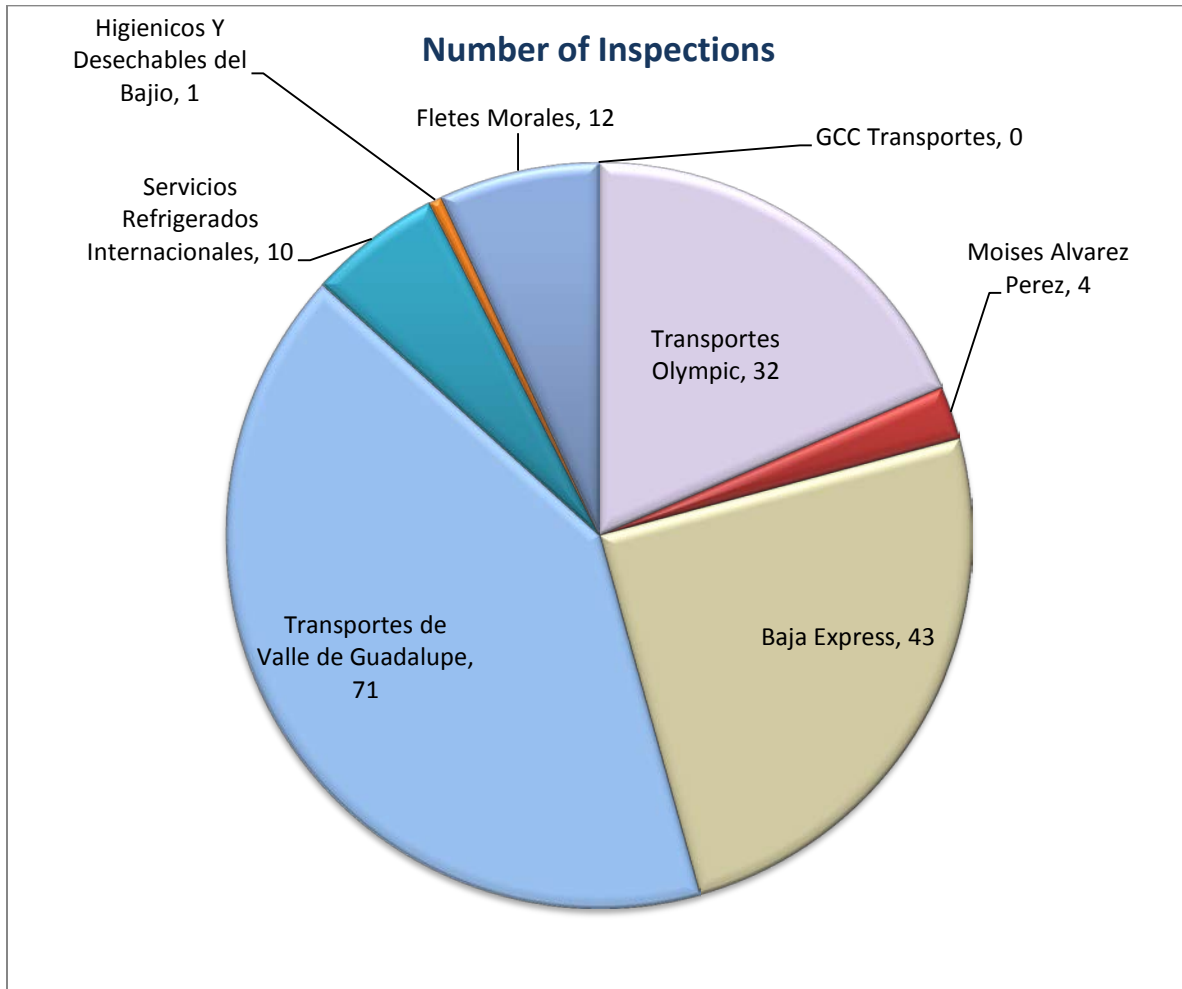

## Aggregate Data Charts

\*Aggregate Data thru October 28, 2012

Carrier Name	Number of Inspections
TRANSPORTES OLYMPIC	32
MOISES ALVAREZ PEREZ	4
BAJA EXPRESS TRANSPORTES SA DE CV	43
TRANSPORTES DEL VALLE DE GUADALUPE SA DE CV	71
SERVICIOS REFRIGERADOS INTERNACIONALES SA DE CV	10
HIGIENICOS Y DESECHABLES DEL BAJIO SA DE CV	1
JOSE GUADALUPE MORALES GUEVARA DBA FLETES MORALES	12
GCC TRANSPORTE SA DE CV	0
<b>Total Number of Inspections</b>	<b>173</b>

\*Aggregate Data thru October 28, 2012

Carrier Name	Number of Crossings
TRANSPORTES OLYMPIC	36
MOISES ALVAREZ PEREZ	4
BAJA EXPRESS TRANSPORTES SA DE CV	66
TRANSPORTES DEL VALLE DE GUADALUPE SA DE CV	85
SERVICIOS REFRIGERADOS INTERNACIONALES SA DE CV	17
HIGIENICOS Y DESECHABLES DEL BAJIO SA DE CV	1
JOSE GUADALUPE MORALES GUEVARA DBA FLETES MORALES	12
GCC TRANSPORTE SA DE CV	0
<b>Total Number of Inspections</b>	<b>221</b>

\*Aggregate Data thru October 28, 2012

Southern Border States	Number of Miles
Texas	33,119.41
New Mexico	0.00
Arizona	0.00
California	38,852.13
<b>Total Number of Miles</b>	<b>71,972</b>

\*Aggregate Data thru October 28, 2012

\*Aggregate Data thru October 28, 2012

Crossing Locations	Number
Tecate, CA	84
Calexico, CA	4
Eagle Pass, TX	21
Laredo WTB, TX	15
Otay Mesa, CA	97