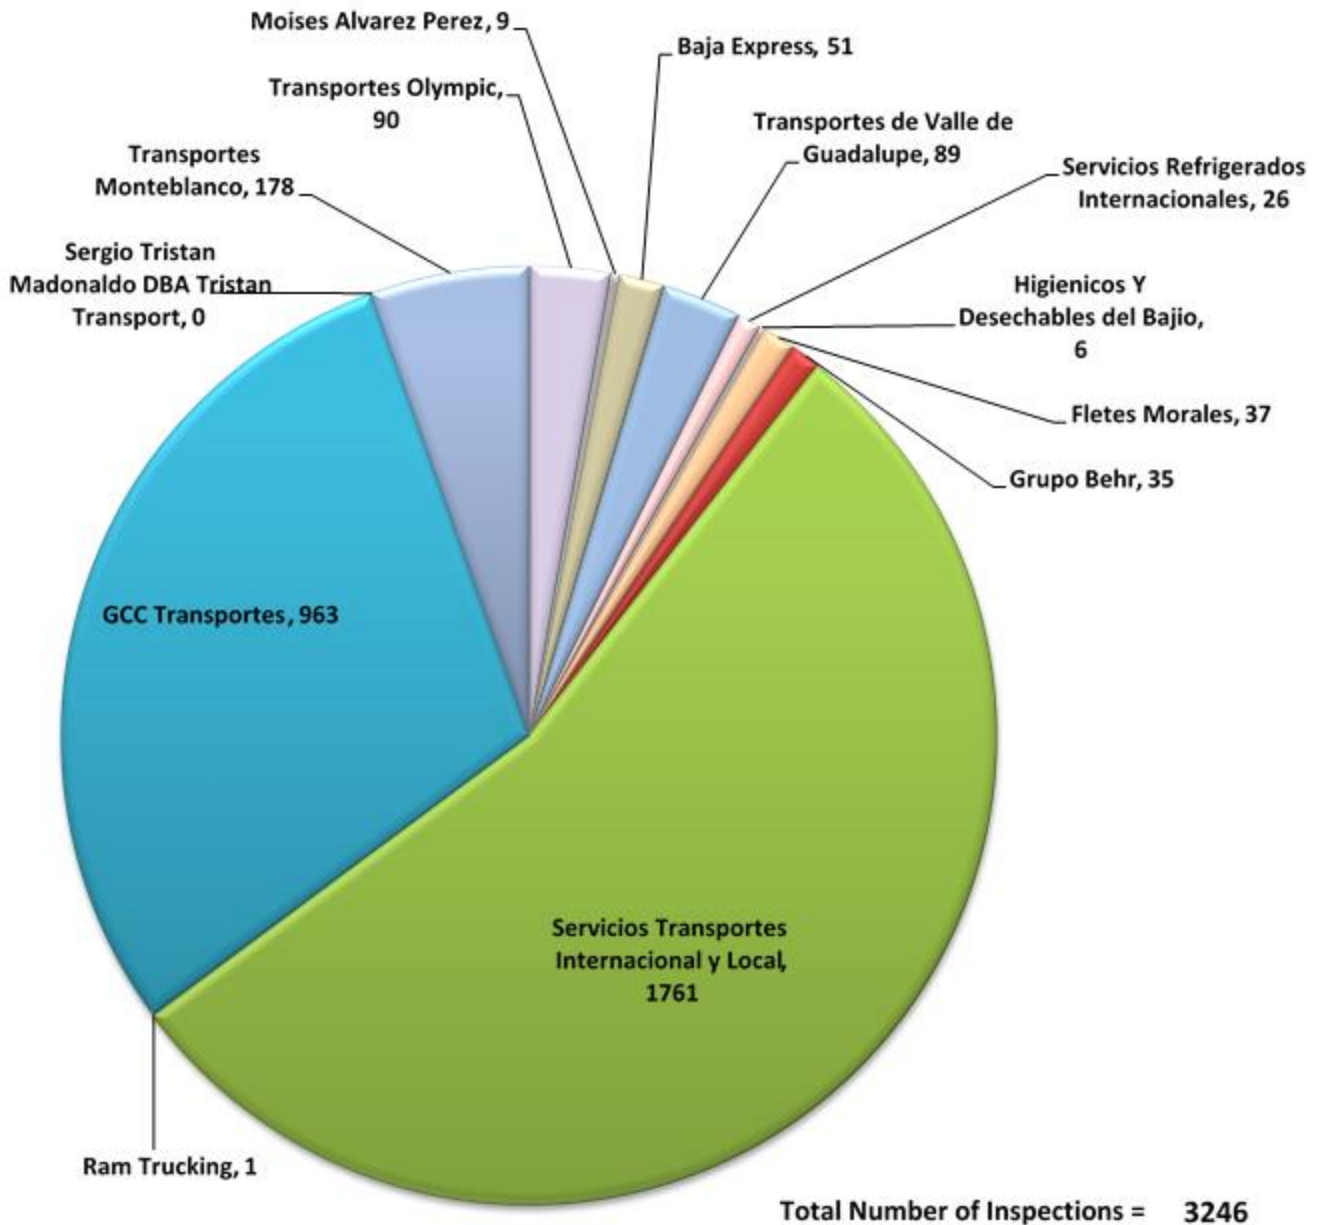

Number of Inspections

*Aggregate Data thru September 1, 2013

Carrier Name	Number of Inspections
TRANSPORTES OLYMPIC	90
MOISES ALVAREZ PEREZ	9
BAJA EXPRESS TRANSPORTES SA DE CV	51
TRANSPORTES DEL VALLE DE GUADALUPE SA DE CV	89
SERVICIOS REFRIGERADOS INTERNACIONALES SA DE CV	26
HIGIENICOS Y DESECHABLES DEL BAJIO SA DE CV	6
JOSE GUADALUPE MORALES GUEVARA DBA FLETES MORALES	37
GRUPO BEHR	35
SERVICIOS DE TRANSPORTES INTERNACIONAL Y LOCAL	1761
RAM TRUCKING	1
GCC TRANSPORTE SA DE CV	963
SERGIO TRISTAN MADONALDO DBA TRISTAN TRANSPORT	0
TRANSPORTES MONTEBLANCO	178
Total Number of Inspections	3246

***Aggregate Data thru September 1, 2013**

Carrier Name	Number of Crossings
TRANSPORTES OLYMPIC	120
MOISES ALVAREZ PEREZ	8
BAJA EXPRESS TRANSPORTES SA DE CV	192
TRANSPORTES DEL VALLE DE GUADALUPE SA DE CV	269
SERVICIOS REFRIGERADOS INTERNACIONALES SA DE CV	115
HIGIENICOS Y DESECHABLES DEL BAJIO SA DE CV	7
JOSE GUADALUPE MORALES GUEVARA DBA FLETES MORALES	74
GRUPO BEHR	288
SERVIOS DE TRANSPORTE INTERNACIONAL Y LOCAL	1759
RAM TRUCKING	1
GCC TRANSPORTE SA DE CV	3659
SERGIO TRISTAN MADONALDO DBA TRISTAN TRANSPORT	8
TRANSPORTES MONTEBLANCO	196
Total Number of Crossings	6696

*Aggregate Data thru September 1, 2013

Southern Border States	Number of Miles
Texas	189,357.52
New Mexico	4,055.01
Arizona	23,414.05
California	302,296.08
Total Number of Miles	519,123

Non-Border States Miles

*Aggregate Data thru September 1, 2013

Crossings Locations	
Eagle Pass, TX	31
Calexico, CA	4
Columbia	11
Laredo WTB, TX	283
Otay Mesa, CA	2440
Santa Teresa, NM	1319
Tecate, CA	268
Ysleta, TX	2340