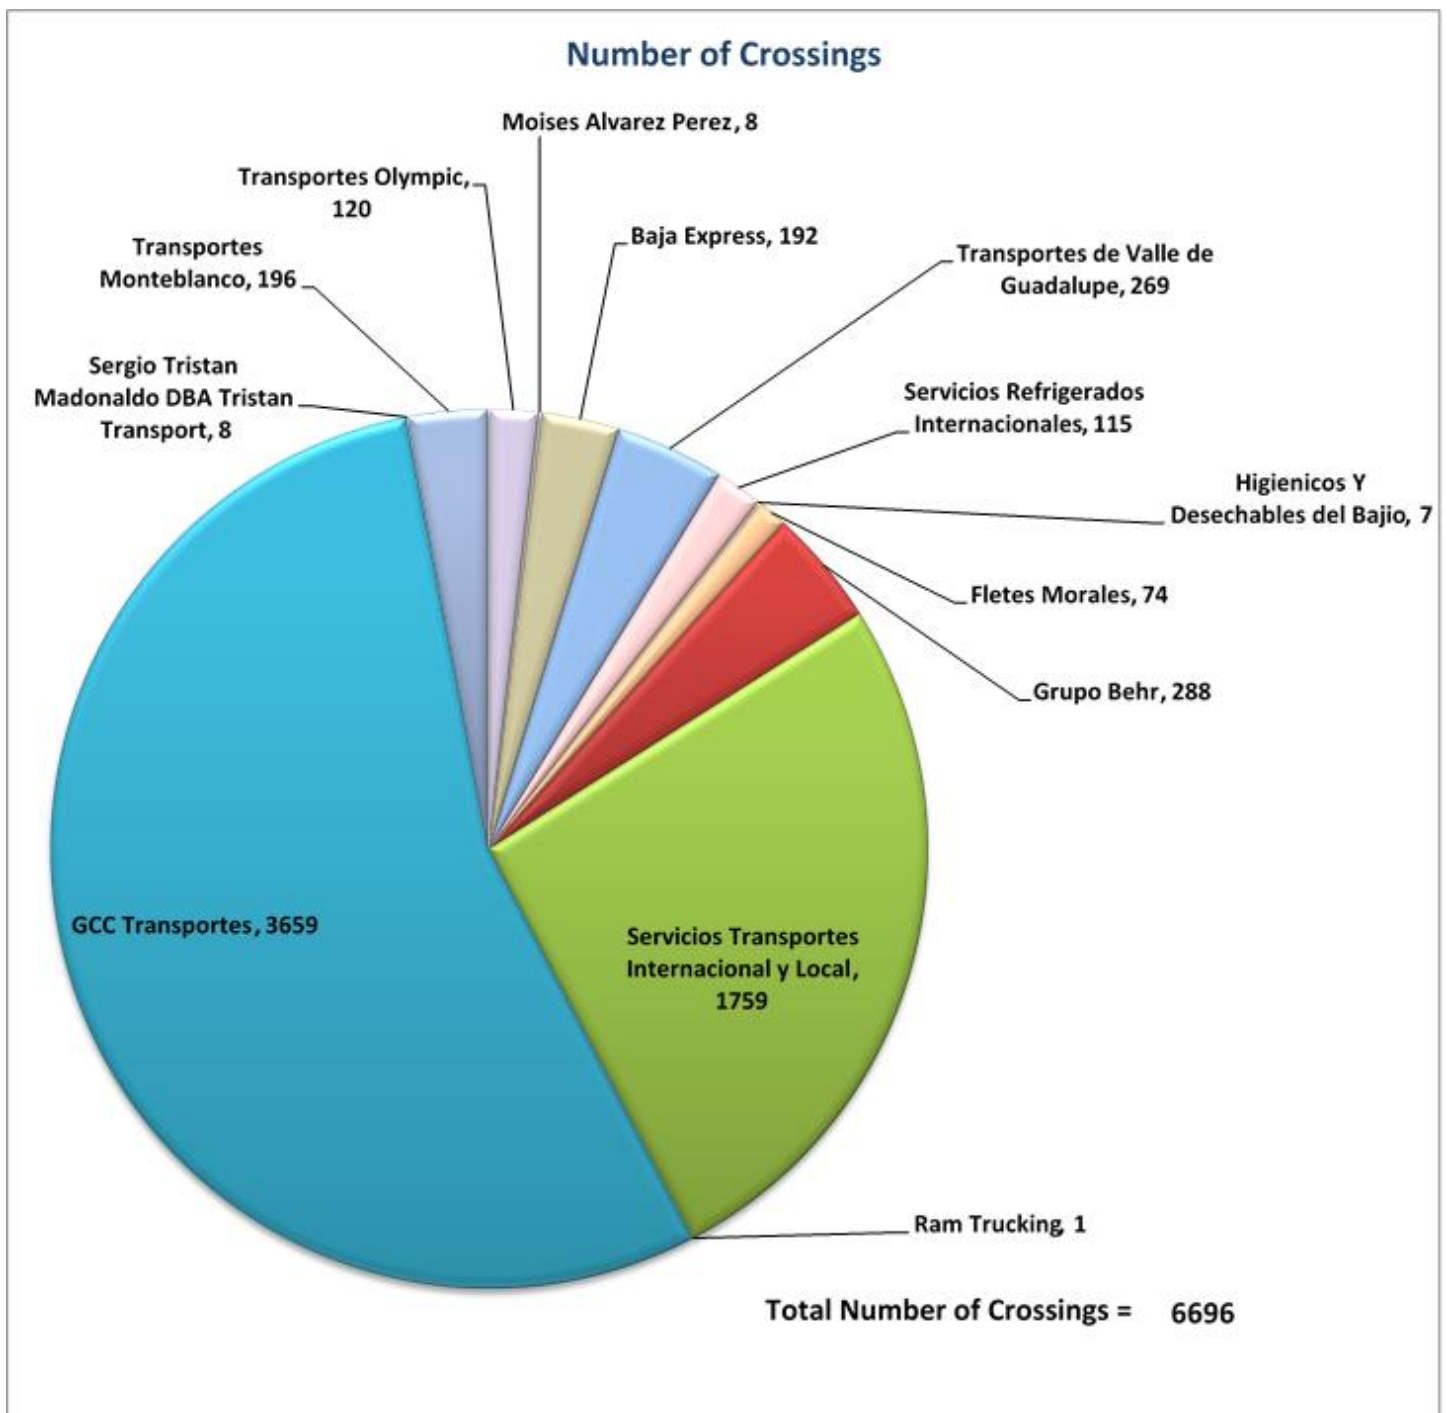

Number of Inspections

*Aggregate Data thru September 1, 2013

Carrier Name	Number of Inspections
TRANSPORTES OLYMPIC	90
MOISES ALVAREZ PEREZ	9
BAJA EXPRESS TRANSPORTES SA DE CV	51
TRANSPORTES DEL VALLE DE GUADALUPE SA DE CV	89
SERVICIOS REFRIGERADOS INTERNACIONALES SA DE CV	26
HIGIENICOS Y DESECHABLES DEL BAJIO SA DE CV	6
JOSE GUADALUPE MORALES GUEVARA DBA FLETES MORALES	37
GRUPO BEHR	35
SERVICIOS DE TRANSPORTES INTERNACIONAL Y LOCAL	1761
RAM TRUCKING	1
GCC TRANSPORTE SA DE CV	963
SERGIO TRISTAN MADONALDO DBA TRISTAN TRANSPORT	0
TRANSPORTES MONTEBLANCO	178
Total Number of Inspections	3246

***Aggregate Data thru September 1, 2013**

Carrier Name	Number of Crossings
TRANSPORTES OLYMPIC	120
MOISES ALVAREZ PEREZ	8
BAJA EXPRESS TRANSPORTES SA DE CV	192
TRANSPORTES DEL VALLE DE GUADALUPE SA DE CV	269
SERVICIOS REFRIGERADOS INTERNACIONALES SA DE CV	115
HIGIENICOS Y DESECHABLES DEL BAJIO SA DE CV	7
JOSE GUADALUPE MORALES GUEVARA DBA FLETES MORALES	74
GRUPO BEHR	288
SERVIOS DE TRANSPORTE INTERNACIONAL Y LOCAL	1759
RAM TRUCKING	1
GCC TRANSPORTE SA DE CV	3659
SERGIO TRISTAN MADONALDO DBA TRISTAN TRANSPORT	8
TRANSPORTES MONTEBLANCO	196
Total Number of Crossings	6696

*Aggregate Data thru September 1, 2013

Southern Border States	Number of Miles
Texas	189,357.52
New Mexico	4,055.01
Arizona	23,414.05
California	302,296.08
Total Number of Miles	519,123

Non-Border States Miles

*Aggregate Data thru September 1, 2013

Crossings Locations	
Eagle Pass, TX	31
Calexico, CA	4
Columbia	11
Laredo WTB, TX	283
Otay Mesa, CA	2440
Santa Teresa, NM	1319
Tecate, CA	268
Ysleta, TX	2340