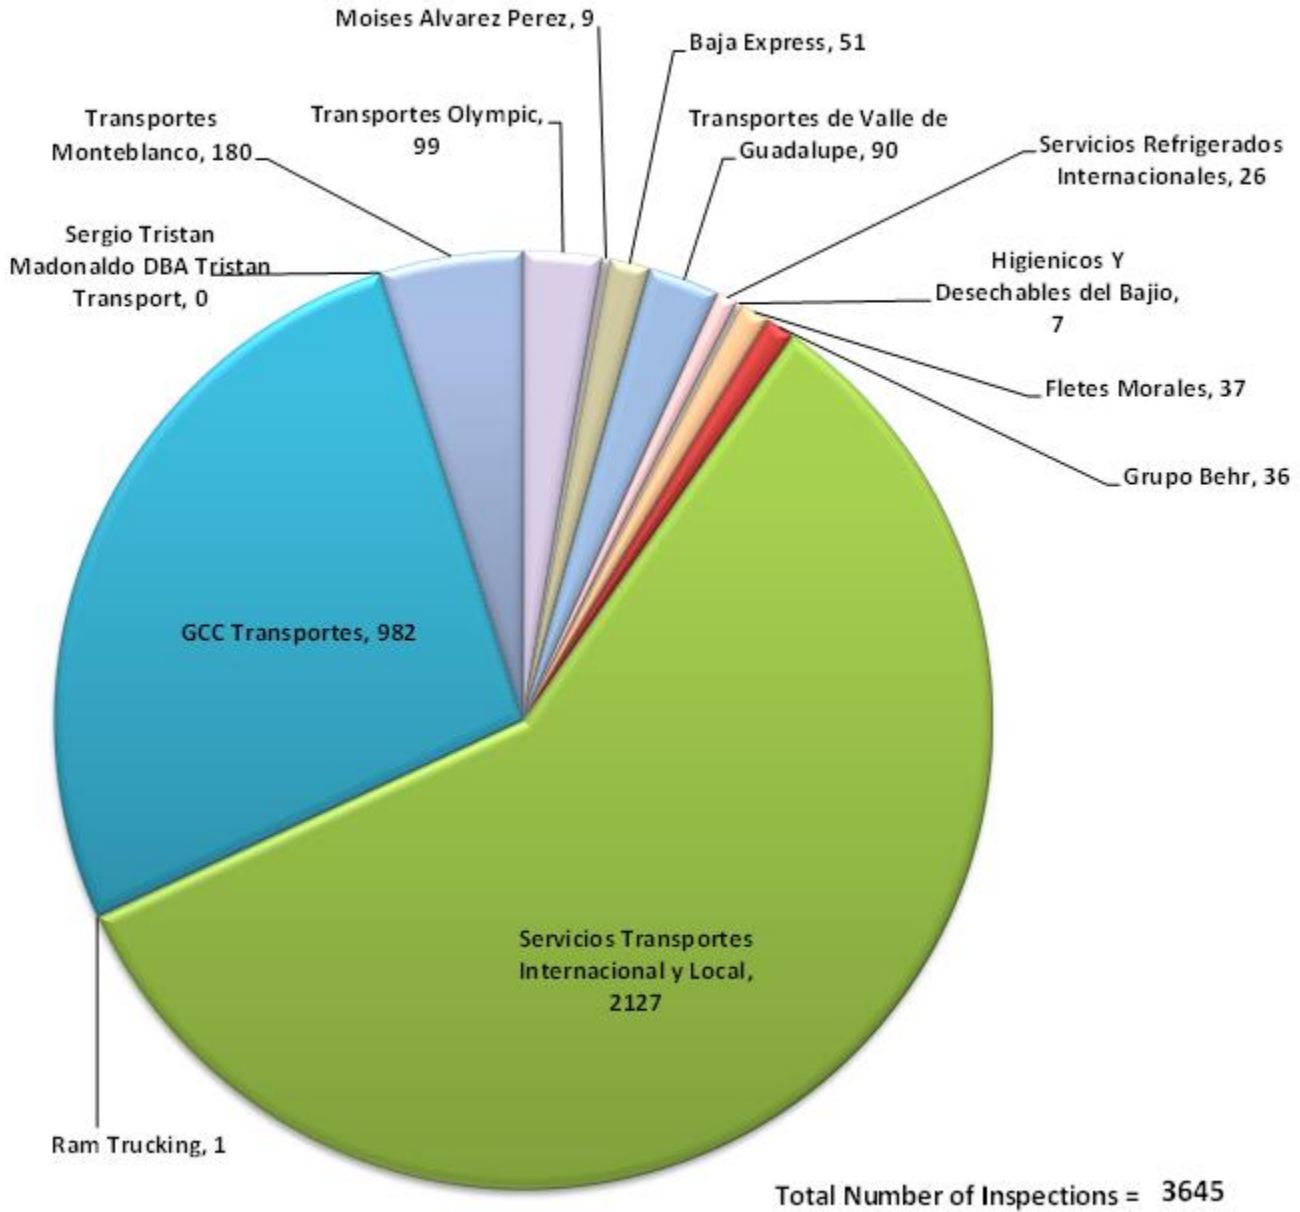

Number of Inspections

*Aggregate Data thru September 15, 2013

Carrier Name	Number of Inspections
TRANSPORTES OLYMPIC	99
MOISES ALVAREZ PEREZ	9
BAJA EXPRESS TRANSPORTES SA DE CV	51
TRANSPORTES DEL VALLE DE GUADALUPE SA DE CV	90
SERVICIOS REFRIGERADOS INTERNACIONALES SA DE CV	26
HIGIENICOS Y DESECHABLES DEL BAJIO SA DE CV	7
JOSE GUADALUPE MORALES GUEVARA DBA FLETES MORALES	37
GRUPO BEHR	36
SERVICIOS DE TRANSPORTES INTERNACIONAL Y LOCAL	2127
RAM TRUCKING	1
GCC TRANSPORTE SA DE CV	982
SERGIO TRISTAN MADONALDO DBA TRISTAN TRANSPORT	0
TRANSPORTES MONTEBLANCO	180
Total Number of Inspections	3645

*Aggregate Data thru September 15, 2013

Carrier Name	Number of Crossings
TRANSPORTES OLYMPIC	130
MOISES ALVAREZ PEREZ	8
BAJA EXPRESS TRANSPORTES SA DE CV	198
TRANSPORTES DEL VALLE DE GUADALUPE SA DE CV	278
SERVICIOS REFRIGERADOS INTERNACIONALES SA DE CV	115
HIGIENICOS Y DESECHABLES DEL BAJIO SA DE CV	8
JOSE GUADALUPE MORALES GUEVARA DBA FLETES MORALES	76
GRUPO BEHR	315
SERVIOS DE TRANSPORTE INTERNACIONAL Y LOCAL	2123
RAM TRUCKING	1
GCC TRANSPORTE SA DE CV	3768
SERGIO TRISTAN MADONALDO DBA TRISTAN TRANSPORT	23
TRANSPORTES MONTEBLANCO	198
Total Number of Crossings	7241

*Aggregate Data thru September 15, 2013

Southern Border States	Number of Miles
California	196,352.75
Arizona	4,055.01
New Mexico	24,893.36
Texas	313,405.61
Total Number of Miles	538,707

Non-Border States Miles

Non-Border States	Number of Miles
Kentucky	4,156.08
Louisiana	14,792.69
Maryland	39.99
Massachusetts	151.98
Michigan	463.15
Minnesota	110.35
Mississippi	6,882.31
Missouri	2,382.86
Nebraska	358.78
New Jersey	201.63
New York	143.61
North Carolina	169.58
Ohio	3,223.92
Oklahoma	3,131.26
Pennsylvania	1,605.94
Rhode Island	20.57
South Carolina	1,599.30
South Dakota	178.87
Tennessee	6,157.62
Utah	393.19
Virginia	1,411.12
West Virginia	304.08
Wisconsin	230.19
Total Non-Border States	98,854