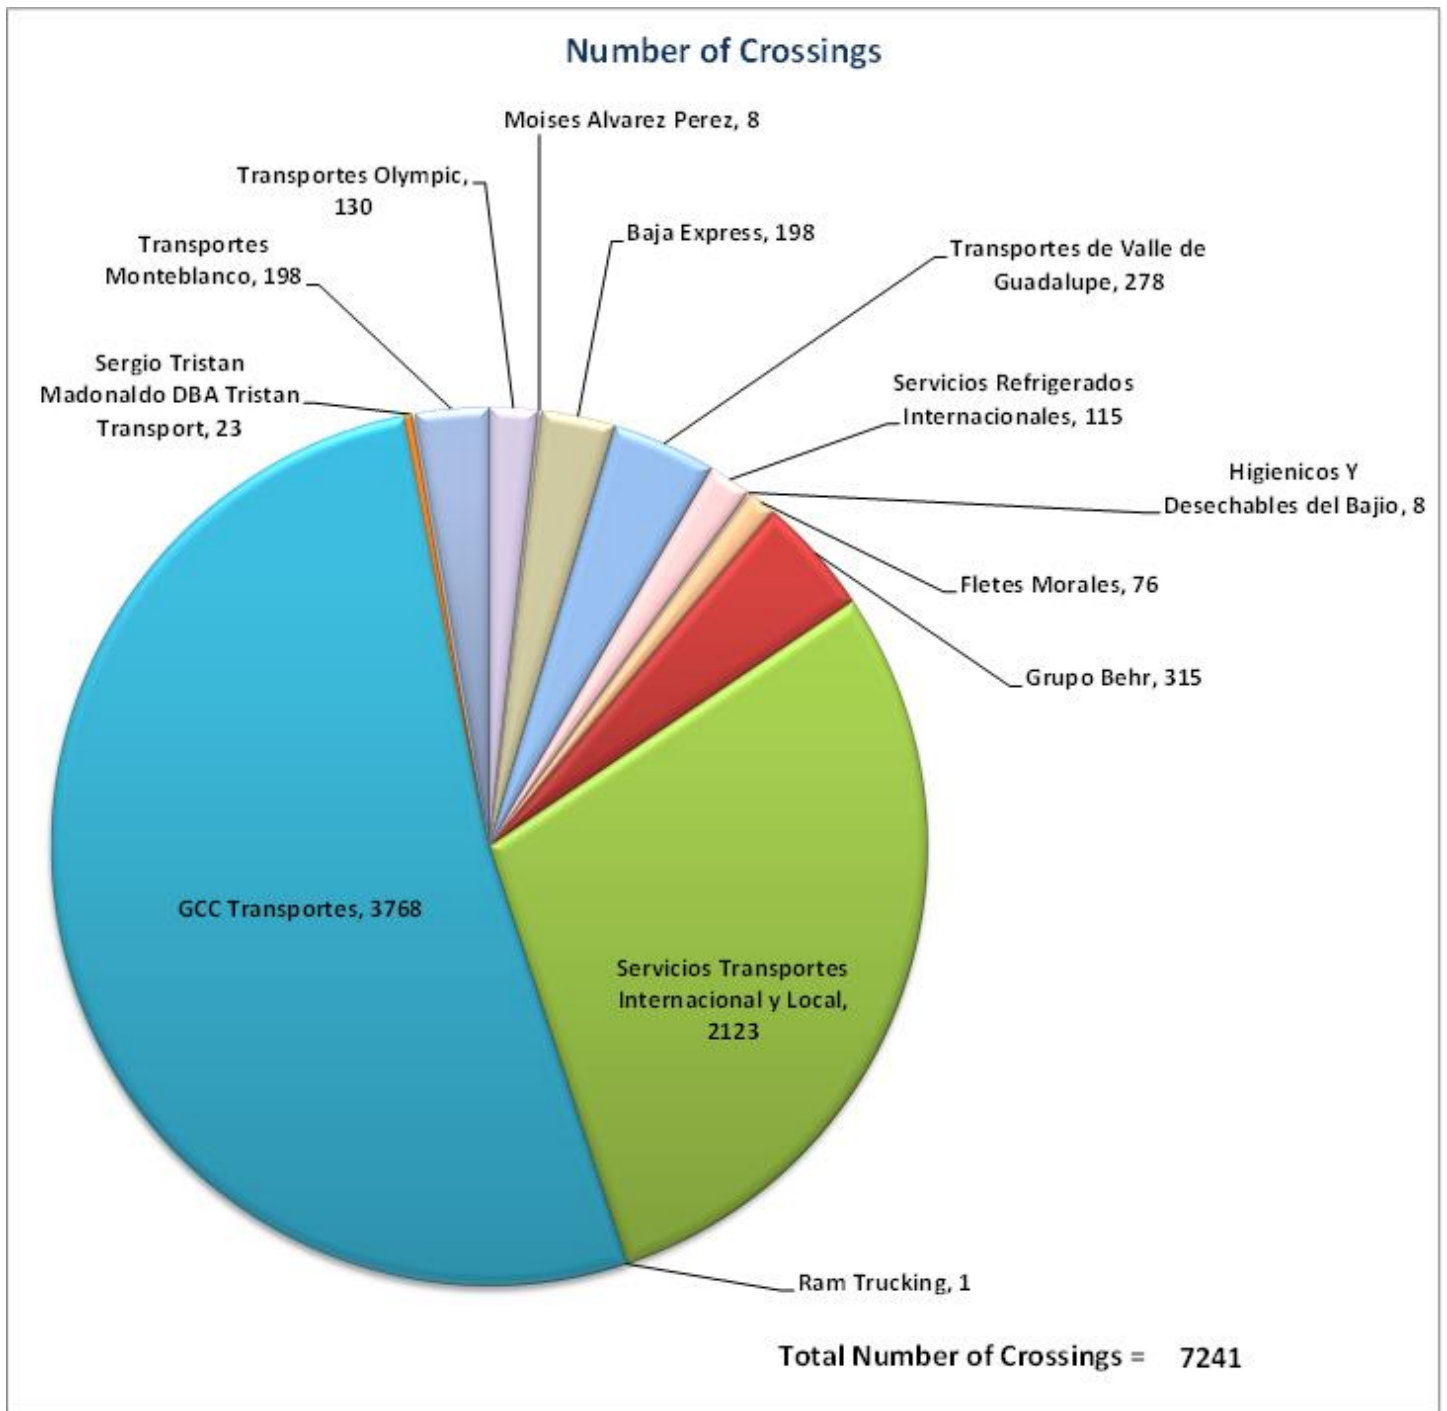

Number of Inspections

*Aggregate Data thru September 15, 2013

Carrier Name	Number of Inspections
TRANSPORTES OLYMPIC	99
MOISES ALVAREZ PEREZ	9
BAJA EXPRESS TRANSPORTES SA DE CV	51
TRANSPORTES DEL VALLE DE GUADALUPE SA DE CV	90
SERVICIOS REFRIGERADOS INTERNACIONALES SA DE CV	26
HIGIENICOS Y DESECHABLES DEL BAJIO SA DE CV	7
JOSE GUADALUPE MORALES GUEVARA DBA FLETES MORALES	37
GRUPO BEHR	36
SERVICIOS DE TRANSPORTES INTERNACIONAL Y LOCAL	2127
RAM TRUCKING	1
GCC TRANSPORTE SA DE CV	982
SERGIO TRISTAN MADONALDO DBA TRISTAN TRANSPORT	0
TRANSPORTES MONTEBLANCO	180
Total Number of Inspections	3645

*Aggregate Data thru September 15, 2013

Carrier Name	Number of Crossings
TRANSPORTES OLYMPIC	130
MOISES ALVAREZ PEREZ	8
BAJA EXPRESS TRANSPORTES SA DE CV	198
TRANSPORTES DEL VALLE DE GUADALUPE SA DE CV	278
SERVICIOS REFRIGERADOS INTERNACIONALES SA DE CV	115
HIGIENICOS Y DESECHABLES DEL BAJIO SA DE CV	8
JOSE GUADALUPE MORALES GUEVARA DBA FLETES MORALES	76
GRUPO BEHR	315
SERVIOS DE TRANSPORTE INTERNACIONAL Y LOCAL	2123
RAM TRUCKING	1
GCC TRANSPORTE SA DE CV	3768
SERGIO TRISTAN MADONALDO DBA TRISTAN TRANSPORT	23
TRANSPORTES MONTEBLANCO	198
Total Number of Crossings	7241

*Aggregate Data thru September 15, 2013

Southern Border States	Number of Miles
California	196,352.75
Arizona	4,055.01
New Mexico	24,893.36
Texas	313,405.61
Total Number of Miles	538,707

Non-Border States Miles