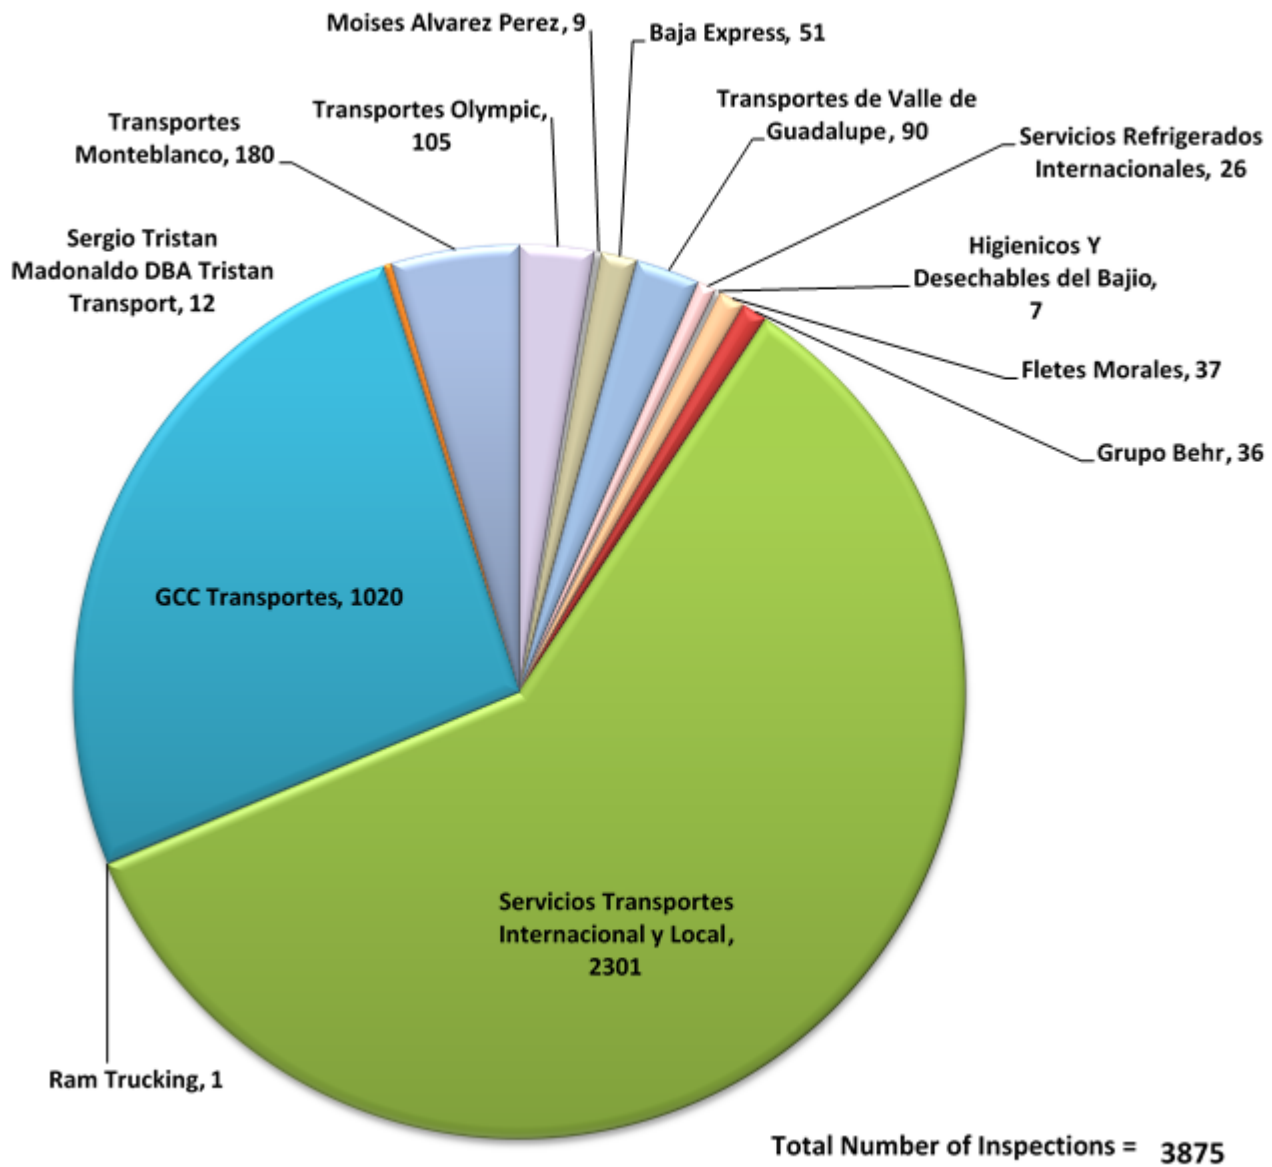

Number of Inspections

*Aggregate Data thru September 29, 2013

Carrier Name	Number of Inspections
TRANSPORTES OLYMPIC	105
MOISES ALVAREZ PEREZ	9
BAJA EXPRESS TRANSPORTES SA DE CV	51
TRANSPORTES DEL VALLE DE GUADALUPE SA DE CV	90
SERVICIOS REFRIGERADOS INTERNACIONALES SA DE CV	26
HIGIENICOS Y DESECHABLES DEL BAJIO SA DE CV	7
JOSE GUADALUPE MORALES GUEVARA DBA FLETES MORALES	37
GRUPO BEHR	36
SERVIOS DE TRANSPORTES INTERNACIONAL Y LOCAL	2301
RAM TRUCKING	1
GCC TRANSPORTE SA DE CV	1020
SERGIO TRISTAN MADONALDO DBA TRISTAN TRANSPORT	12
TRANSPORTES MONTEBLANCO	180
Total Number of Inspections	3875

*Aggregate Data thru September 29, 2013

Carrier Name	Number of Crossings
TRANSPORTES OLYMPIC	137
MOISES ALVAREZ PEREZ	8
BAJA EXPRESS TRANSPORTES SA DE CV	204
TRANSPORTES DEL VALLE DE GUADALUPE SA DE CV	287
SERVICIOS REFRIGERADOS INTERNACIONALES SA DE CV	115
HIGIENICOS Y DESECHABLES DEL BAJIO SA DE CV	8
JOSE GUADALUPE MORALES GUEVARA DBA FLETES MORALES	83
GRUPO BEHR	333
SERVICIOS DE TRANSPORTE INTERNACIONAL Y LOCAL	2479
RAM TRUCKING	1
GCC TRANSPORTE SA DE CV	3850
SERGIO TRISTAN MADONALDO DBA TRISTAN TRANSPORT	35
TRANSPORTES MONTEBLANCO	198
Total Number of Crossings	7738

*Aggregate Data thru September 29, 2013

Southern Border States	Number of Miles
Texas	205,637.57
New Mexico	4,854.90
Arizona	27,055.42
California	325,521.22
Total Number of Miles	563,069

Non-Border States Miles

Crossing Locations

*Aggregate Data thru September 29, 2013

Crossings Locations	
Eagle Pass, TX	31
Calexico, CA	4
Columbia	19
Laredo WTB, TX	221
Otay Mesa, CA	3319
Santa Teresa, NM	1428
Tecate, CA	286
Ysleta, TX	2422