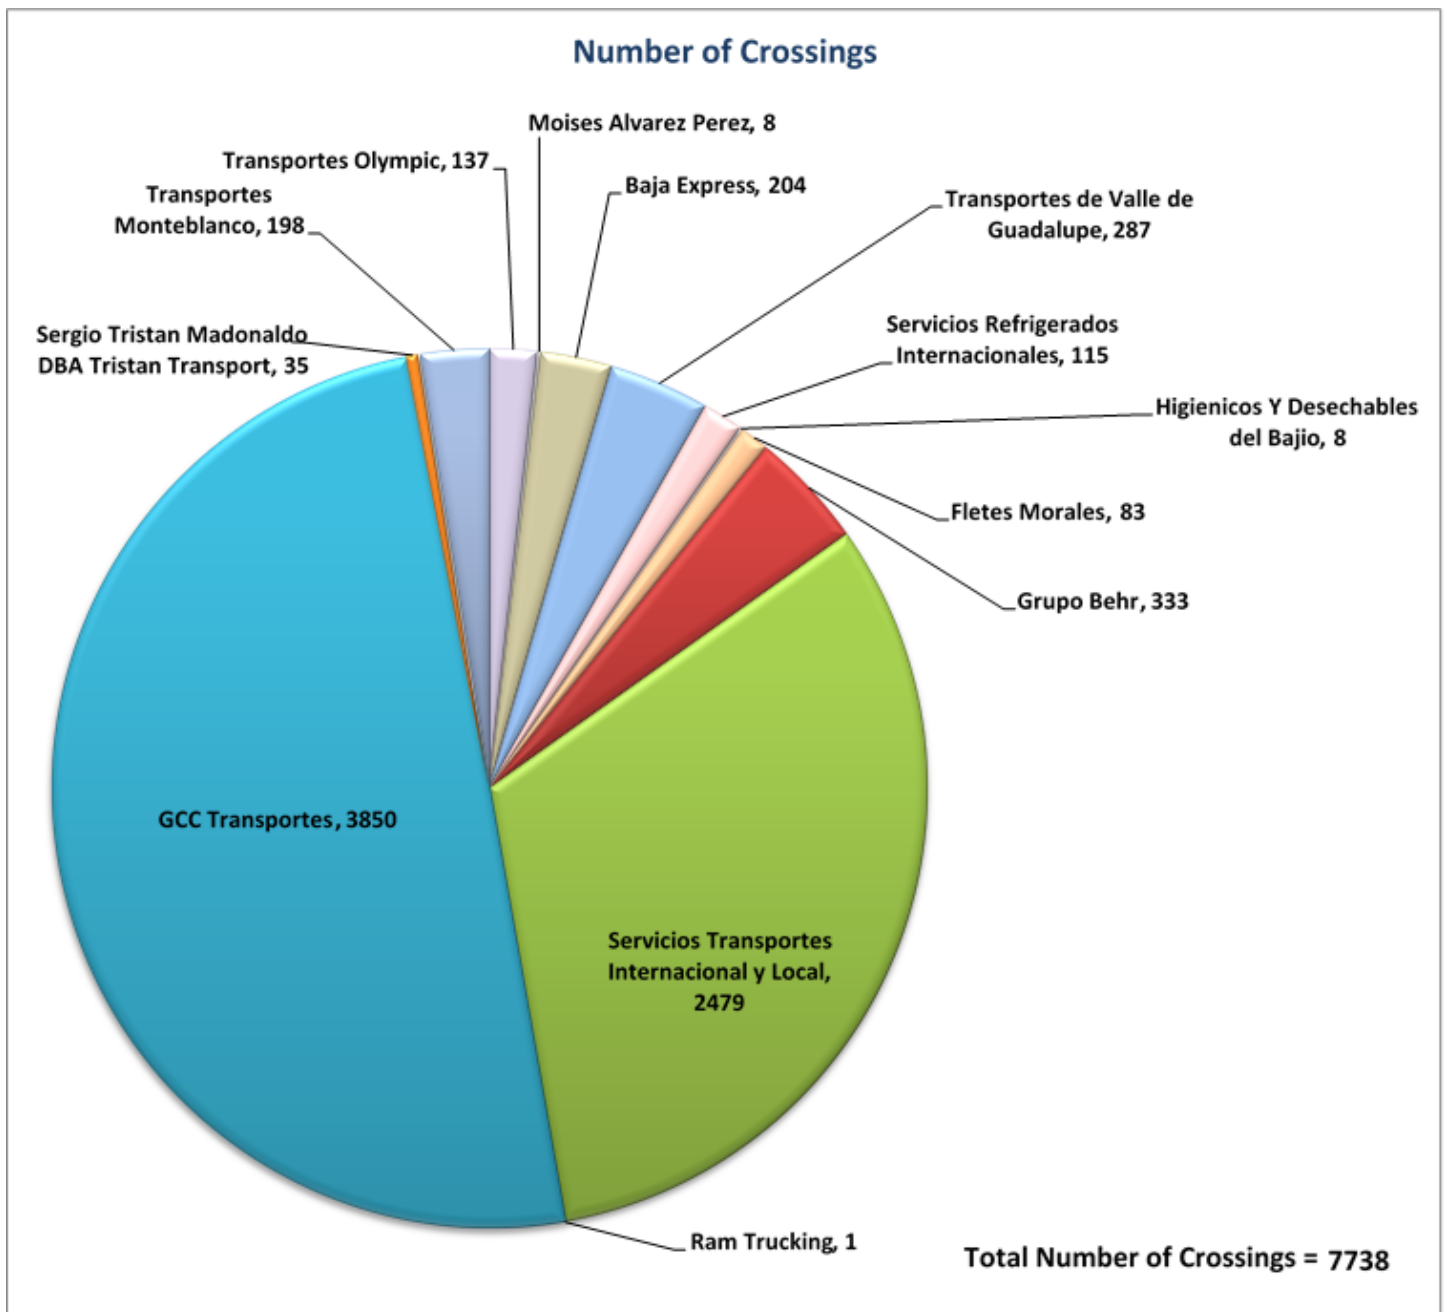

Number of Inspections

*Aggregate Data thru September 29, 2013

Carrier Name	Number of Inspections
TRANSPORTES OLYMPIC	105
MOISES ALVAREZ PEREZ	9
BAJA EXPRESS TRANSPORTES SA DE CV	51
TRANSPORTES DEL VALLE DE GUADALUPE SA DE CV	90
SERVICIOS REFRIGERADOS INTERNACIONALES SA DE CV	26
HIGIENICOS Y DESECHABLES DEL BAJIO SA DE CV	7
JOSE GUADALUPE MORALES GUEVARA DBA FLETES MORALES	37
GRUPO BEHR	36
SERVIOS DE TRANSPORTES INTERNACIONAL Y LOCAL	2301
RAM TRUCKING	1
GCC TRANSPORTE SA DE CV	1020
SERGIO TRISTAN MADONALDO DBA TRISTAN TRANSPORT	12
TRANSPORTES MONTEBLANCO	180
Total Number of Inspections	3875

*Aggregate Data thru September 29, 2013

Carrier Name	Number of Crossings
TRANSPORTES OLYMPIC	137
MOISES ALVAREZ PEREZ	8
BAJA EXPRESS TRANSPORTES SA DE CV	204
TRANSPORTES DEL VALLE DE GUADALUPE SA DE CV	287
SERVICIOS REFRIGERADOS INTERNACIONALES SA DE CV	115
HIGIENICOS Y DESECHABLES DEL BAJIO SA DE CV	8
JOSE GUADALUPE MORALES GUEVARA DBA FLETES MORALES	83
GRUPO BEHR	333
SERVICIOS DE TRANSPORTE INTERNACIONAL Y LOCAL	2479
RAM TRUCKING	1
GCC TRANSPORTE SA DE CV	3850
SERGIO TRISTAN MADONALDO DBA TRISTAN TRANSPORT	35
TRANSPORTES MONTEBLANCO	198
Total Number of Crossings	7738

*Aggregate Data thru September 29, 2013

Southern Border States	Number of Miles
Texas	205,637.57
New Mexico	4,854.90
Arizona	27,055.42
California	325,521.22
Total Number of Miles	563,069

Non-Border States Miles

Crossing Locations

*Aggregate Data thru September 29, 2013

Crossings Locations	
Eagle Pass, TX	31
Calexico, CA	4
Columbia	19
Laredo WTB, TX	221
Otay Mesa, CA	3319
Santa Teresa, NM	1428
Tecate, CA	286
Ysleta, TX	2422