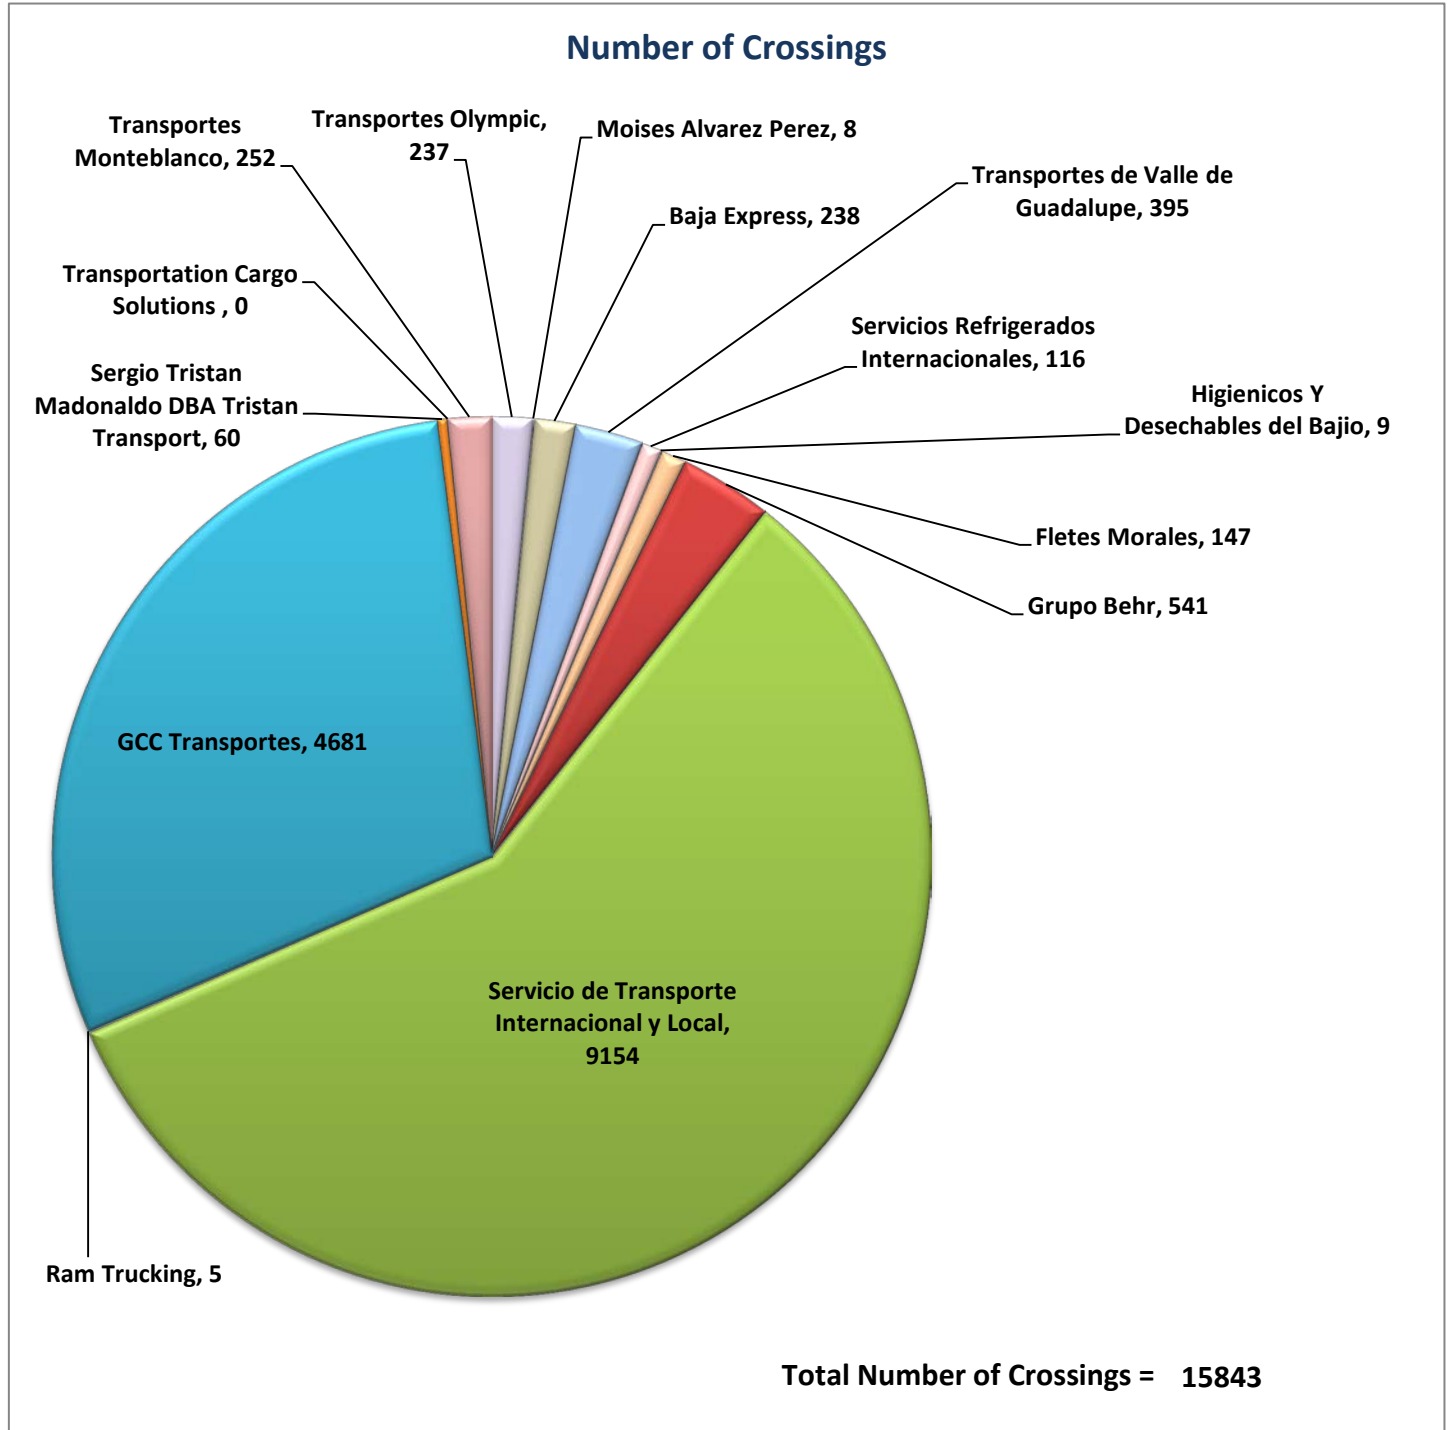

Number of Inspections

***Aggregate Data thru March 16, 2014**

Carrier Name	Number of Inspections
Transportes Olympic	184
Moises Alvarez Perez	9
Baja Express	54
Transportes de Valle de Guadalupe	101
Servicios Refrigerados Internacionales	27
Higienicos Y Desechables del Bajio	8
Fletes Morales	47
Grupo Behr	57
Servicio de Transporte Internacional y Local	2640
Ram Trucking	4
GCC Transportes	1223
Sergio Tristan Madonaldo DBA Tristan Transport	34
Transportation Cargo Solutions	0

Transportes Monteblanco	227
Total Number of Inspections	4615

*Aggregate Data thru March 16, 2014

Carrier Name	Number of Crossings
TRANSPORTES OLYMPIC	237
MOISES ALVAREZ PEREZ	8
BAJA EXPRESS TRANSPORTES SA DE CV	238
TRANSPORTES DEL VALLE DE GUADALUPE SA DE CV	395
SERVICIOS REFRIGERADOS INTERNACIONALES SA DE CV	116
HIGIENICOS Y DESECHABLES DEL BAJIO SA DE CV	9
JOSE GUADALUPE MORALES GUEVARA DBA FLETES MORALES	147
GRUPO BEHR	541
SERVICIOS DE TRANSPORTE INTERNACIONAL Y LOCAL	9154

RAM TRUCKING	5
GCC TRANSPORTE SA DE CV	4681
SERGIO TRISTAN MADONALDO DBA TRISTAN TRANSPORT	60
TRANSPORTATION AND CARGO SOLUTIONS	0
TRANSPORTES MONTEBLANCO	252
Total Number of Crossings	15843

*Aggregate Data thru March 16, 2014

Southern Border States	Number of Miles
California	300,878.39
Arizona	7,667.87
New Mexico	34,801.63
Texas	483,750.12
Total Southern Border States Miles	827,098

Non-Border States Miles

*Aggregate Data thru March 16, 2014