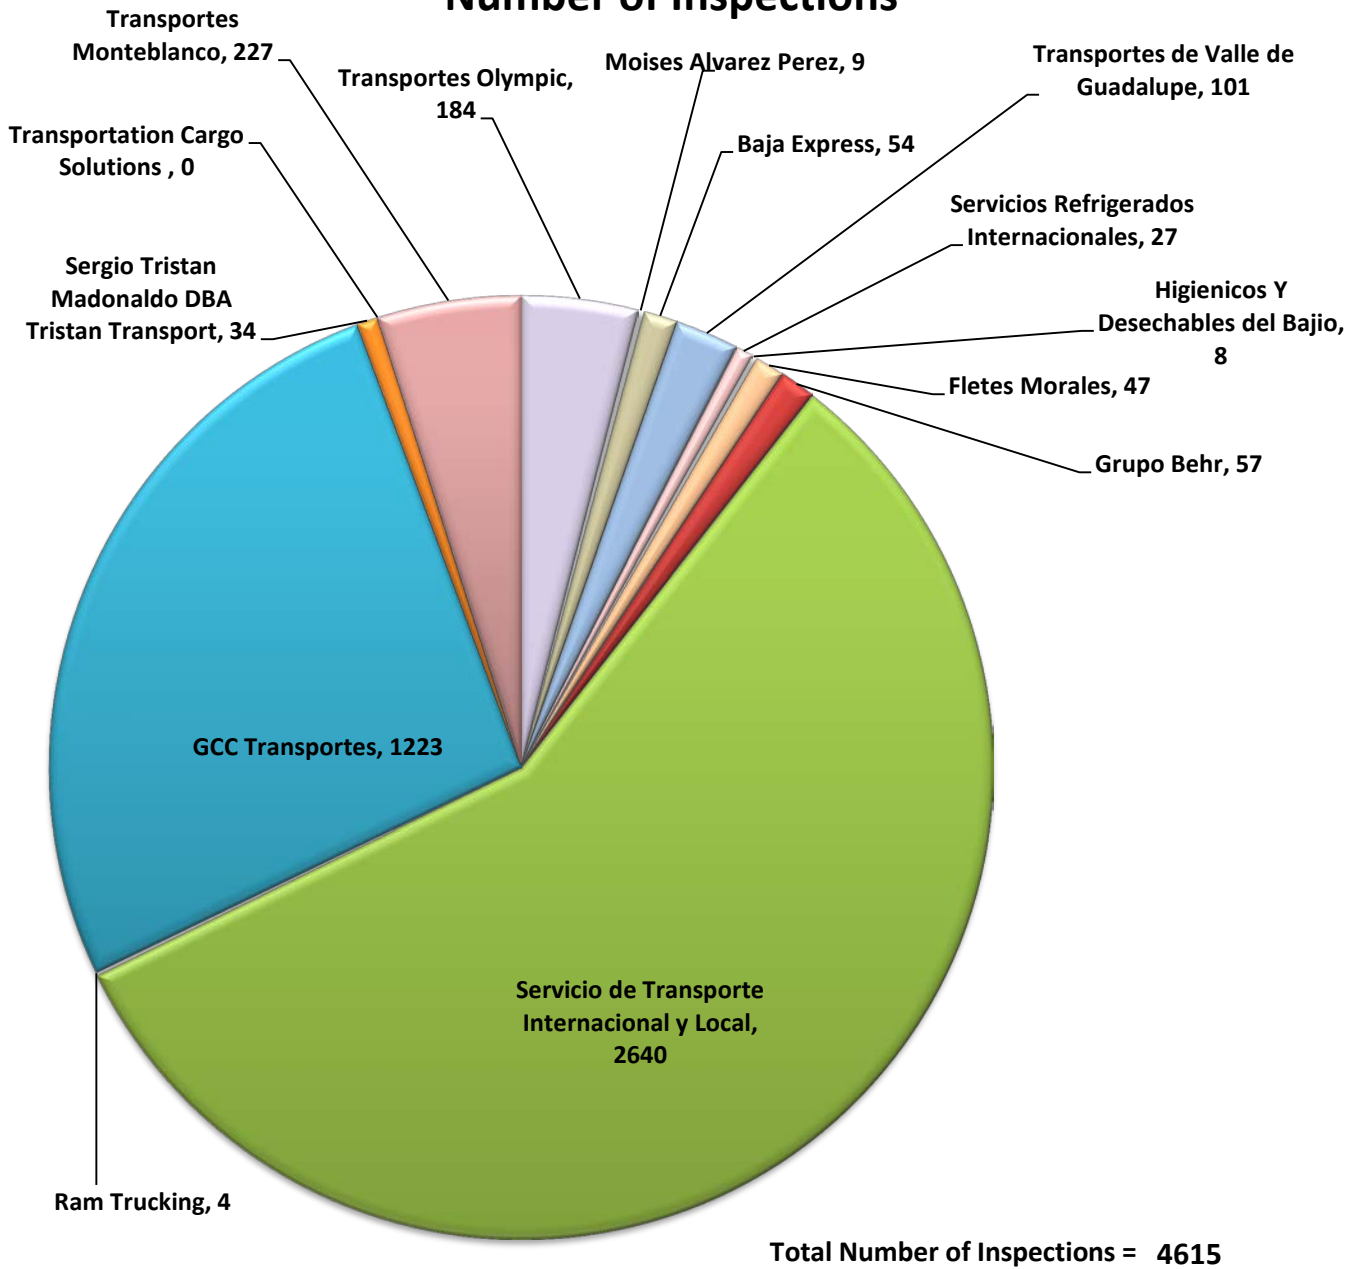

Number of Inspections

***Aggregate Data thru March 16, 2014**

Carrier Name	Number of Inspections
Transportes Olympic	184
Moises Alvarez Perez	9
Baja Express	54
Transportes de Valle de Guadalupe	101
Servicios Refrigerados Internacionales	27
Higienicos Y Desechables del Bajio	8
Fletes Morales	47
Grupo Behr	57
Servicio de Transporte Internacional y Local	2640
Ram Trucking	4
GCC Transportes	1223
Sergio Tristan Madonaldo DBA Tristan Transport	34
Transportation Cargo Solutions	0

Transportes Monteblanco	227
Total Number of Inspections	4615

*Aggregate Data thru March 16, 2014

Carrier Name	Number of Crossings
TRANSPORTES OLYMPIC	237
MOISES ALVAREZ PEREZ	8
BAJA EXPRESS TRANSPORTES SA DE CV	238
TRANSPORTES DEL VALLE DE GUADALUPE SA DE CV	395
SERVICIOS REFRIGERADOS INTERNACIONALES SA DE CV	116
HIGIENICOS Y DESECHABLES DEL BAJIO SA DE CV	9
JOSE GUADALUPE MORALES GUEVARA DBA FLETES MORALES	147
GRUPO BEHR	541
SERVICIOS DE TRANSPORTE INTERNACIONAL Y LOCAL	9154

RAM TRUCKING	5
GCC TRANSPORTE SA DE CV	4681
SERGIO TRISTAN MADONALDO DBA TRISTAN TRANSPORT	60
TRANSPORTATION AND CARGO SOLUTIONS	0
TRANSPORTES MONTEBLANCO	252
Total Number of Crossings	15843

*Aggregate Data thru March 16, 2014

Southern Border States	Number of Miles
California	300,878.39
Arizona	7,667.87
New Mexico	34,801.63
Texas	483,750.12
Total Southern Border States Miles	827,098

Non-Border States Miles

*Aggregate Data thru March 16, 2014