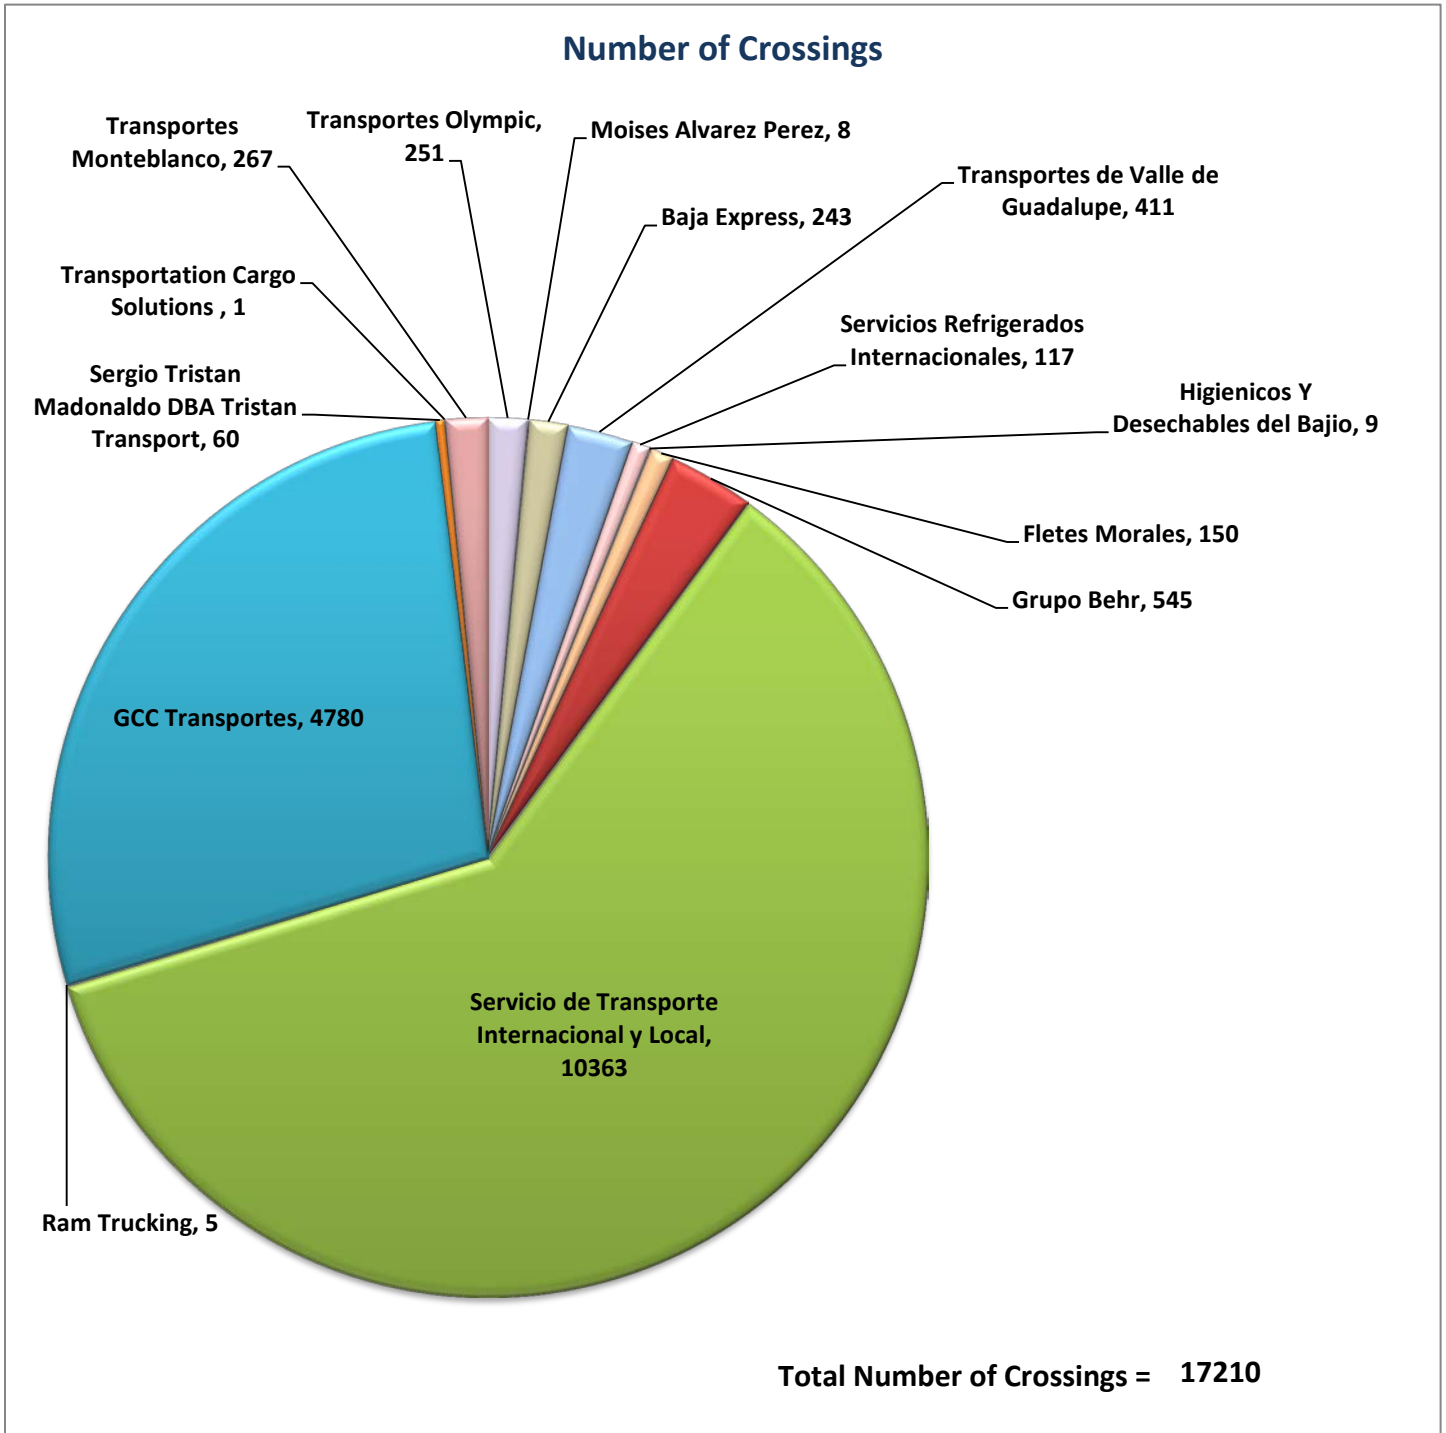

Number of Inspections

*Aggregate Data thru April 6, 2014

Carrier Name	Number of Inspections
Transportes Olympic	198
Moises Alvarez Perez	9
Baja Express	55
Transportes de Valle de Guadalupe	101
Servicios Refrigerados Internacionales	28
Higienicos Y Desechables del Bajio	8
Fletes Morales	47
Grupo Behr	58
Servicio de Transporte Internacional y Local	2701
Ram Trucking	4
GCC Transportes	1251
Sergio Tristan Madonaldo DBA Tristan Transport	34
Transportation Cargo Solutions	1

Transportes Monteblanco	241
Total Number of Inspections	4,736

*Aggregate Data thru April 6, 2014

Carrier Name	Number of Crossings
TRANSPORTES OLYMPIC	251
MOISES ALVAREZ PEREZ	8
BAJA EXPRESS TRANSPORTES SA DE CV	243
TRANSPORTES DEL VALLE DE GUADALUPE SA DE CV	411
SERVICIOS REFRIGERADOS INTERNACIONALES SA DE CV	117
HIGIENICOS Y DESECHABLES DEL BAJIO SA DE CV	9
JOSE GUADALUPE MORALES GUEVARA DBA FLETES MORALES	150
GRUPO BEHR	545
SERVICIOS DE TRANSPORTE INTERNACIONAL Y LOCAL	10363

RAM TRUCKING	5
GCC TRANSPORTE SA DE CV	4780
SERGIO TRISTAN MADONALDO DBA TRISTAN TRANSPORT	60
TRANSPORTATION AND CARGO SOLUTIONS	1
TRANSPORTES MONTEBLANCO	267
Total Number of Crossings	17,210

*Aggregate Data thru April 6, 2014

Southern Border States	Number of Miles
California	314,579.00
Arizona	7,667.87
New Mexico	35,823.15
Texas	504,597.23
Total Southern Border States Miles	862,667

Non-Border States Miles

Total Number of Miles = 176,601