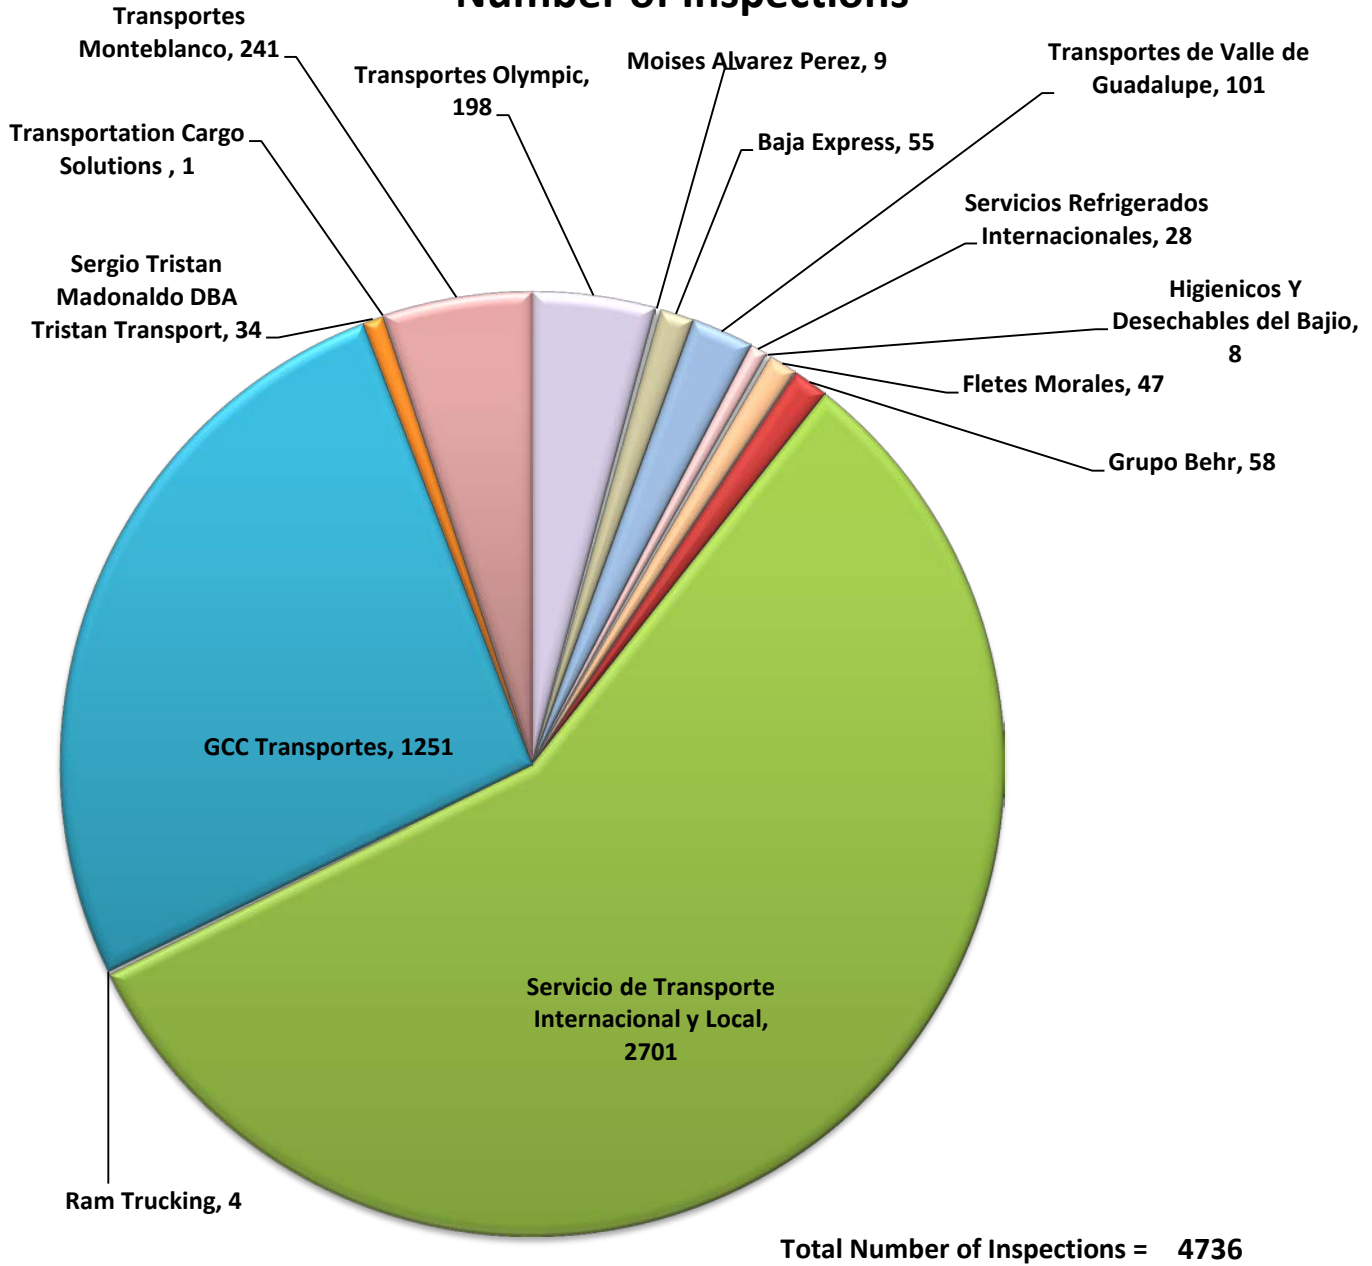

Number of Inspections

*Aggregate Data thru April 6, 2014

Carrier Name	Number of Inspections
Transportes Olympic	198
Moises Alvarez Perez	9
Baja Express	55
Transportes de Valle de Guadalupe	101
Servicios Refrigerados Internacionales	28
Higienicos Y Desechables del Bajio	8
Fletes Morales	47
Grupo Behr	58
Servicio de Transporte Internacional y Local	2701
Ram Trucking	4
GCC Transportes	1251
Sergio Tristan Madonaldo DBA Tristan Transport	34
Transportation Cargo Solutions	1

Transportes Monteblanco	241
Total Number of Inspections	4,736

*Aggregate Data thru April 6, 2014

Carrier Name	Number of Crossings
TRANSPORTES OLYMPIC	251
MOISES ALVAREZ PEREZ	8
BAJA EXPRESS TRANSPORTES SA DE CV	243
TRANSPORTES DEL VALLE DE GUADALUPE SA DE CV	411
SERVICIOS REFRIGERADOS INTERNACIONALES SA DE CV	117
HIGIENICOS Y DESECHABLES DEL BAJIO SA DE CV	9
JOSE GUADALUPE MORALES GUEVARA DBA FLETES MORALES	150
GRUPO BEHR	545
SERVICIOS DE TRANSPORTE INTERNACIONAL Y LOCAL	10363

RAM TRUCKING	5
GCC TRANSPORTE SA DE CV	4780
SERGIO TRISTAN MADONALDO DBA TRISTAN TRANSPORT	60
TRANSPORTATION AND CARGO SOLUTIONS	1
TRANSPORTES MONTEBLANCO	267
Total Number of Crossings	17,210

*Aggregate Data thru April 6, 2014

Southern Border States	Number of Miles
California	314,579.00
Arizona	7,667.87
New Mexico	35,823.15
Texas	504,597.23
Total Southern Border States Miles	862,667

Non-Border States Miles

Total Number of Miles = 176,601