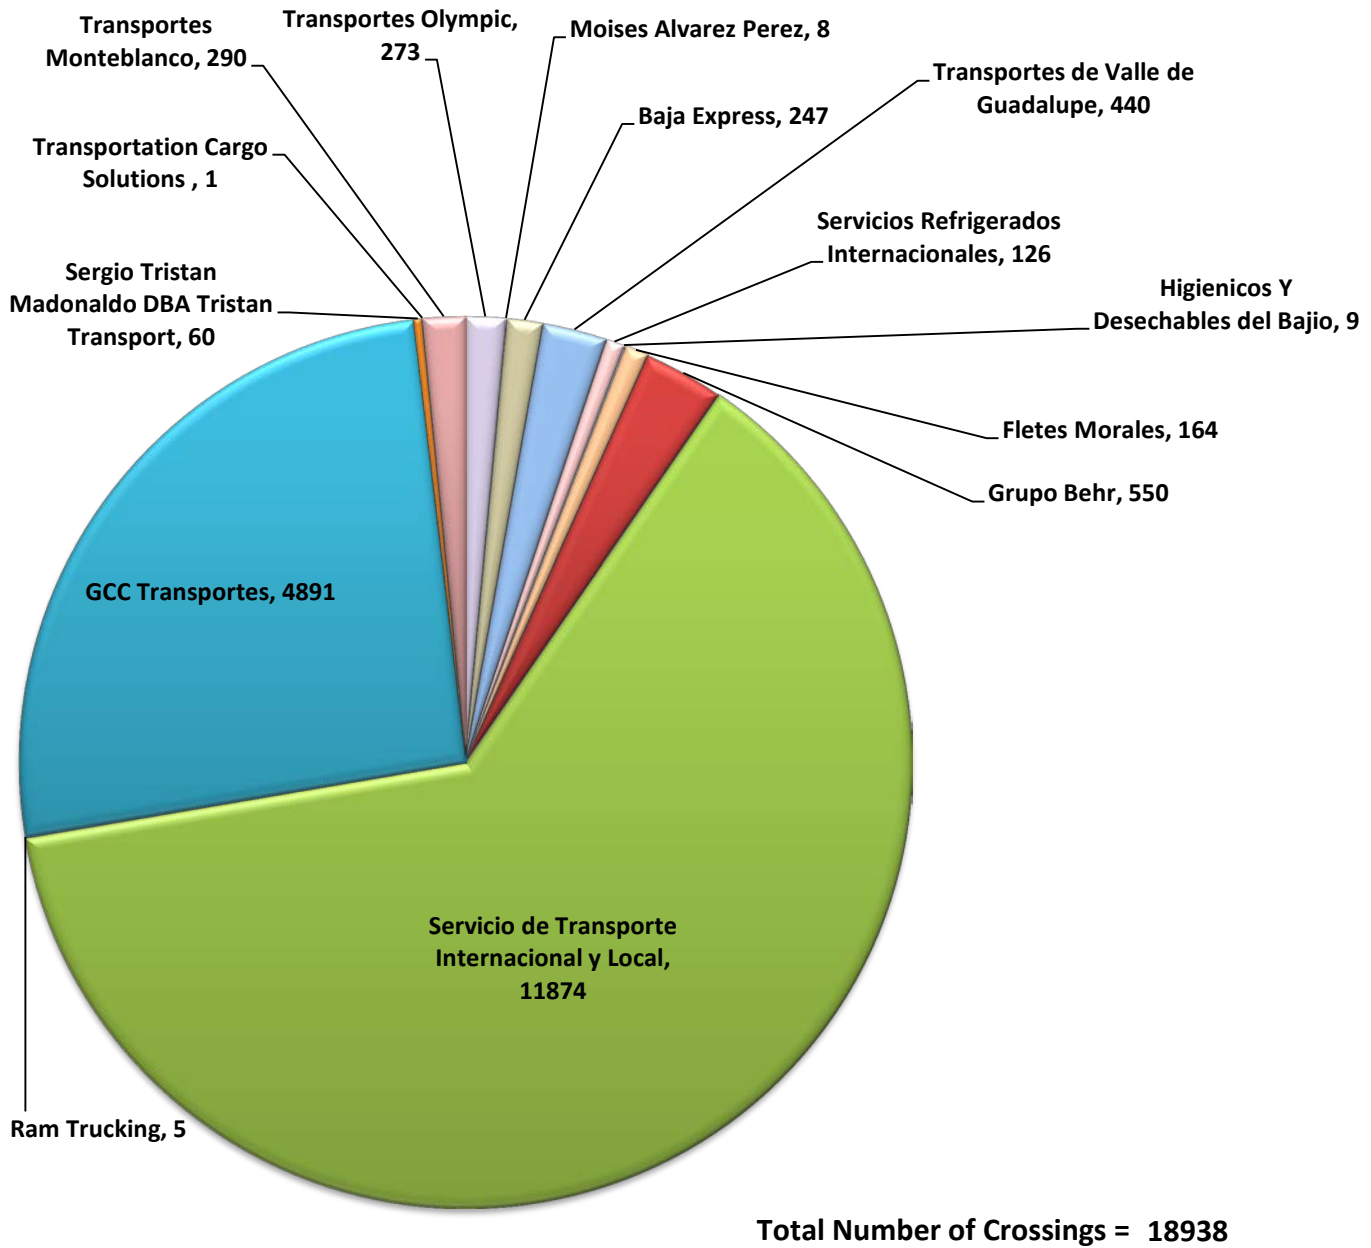

## Number of Inspections

**\*Aggregate Data thru May 11, 2014**

Carrier Name	Number of Inspections
Transportes Olympic	218
Moises Alvarez Perez	8
Baja Express	55
Transportes de Valle de Guadalupe	102
Servicios Refrigerados Internacionales	32
Higienicos Y Desechables del Bajio	8
Fletes Morales	48
Grupo Behr	60
Servicio de Transporte Internacional y Local	2759
Ram Trucking	4
GCC Transportes	1274
Sergio Tristan Madonaldo DBA Tristan Transport	34
Transportation Cargo Solutions	1

Transportes Monteblanco	261
<b>Total Number of Inspections</b>	<b>4864</b>

### Number of Crossings

\*Aggregate Data thru May 11, 2014

Carrier Name	Number of Crossings
TRANSPORTES OLYMPIC	273
MOISES ALVAREZ PEREZ	8
BAJA EXPRESS TRANSPORTES SA DE CV	247
TRANSPORTES DEL VALLE DE GUADALUPE SA DE CV	440
SERVICIOS REFRIGERADOS INTERNACIONALES SA DE CV	126
HIGIENICOS Y DESECHABLES DEL BAJIO SA DE CV	9
JOSE GUADALUPE MORALES GUEVARA DBA FLETES MORALES	164
GRUPO BEHR	550
SERVICIOS DE TRANSPORTE INTERNACIONAL Y LOCAL	11874

RAM TRUCKING	5
GCC TRANSPORTE SA DE CV	4891
SERGIO TRISTAN MADONALDO DBA TRISTAN TRANSPORT	60
TRANSPORTATION AND CARGO SOLUTIONS	1
TRANSPORTES MONTEBLANCO	290
<b>Total Number of Crossings</b>	<b>18,938</b>