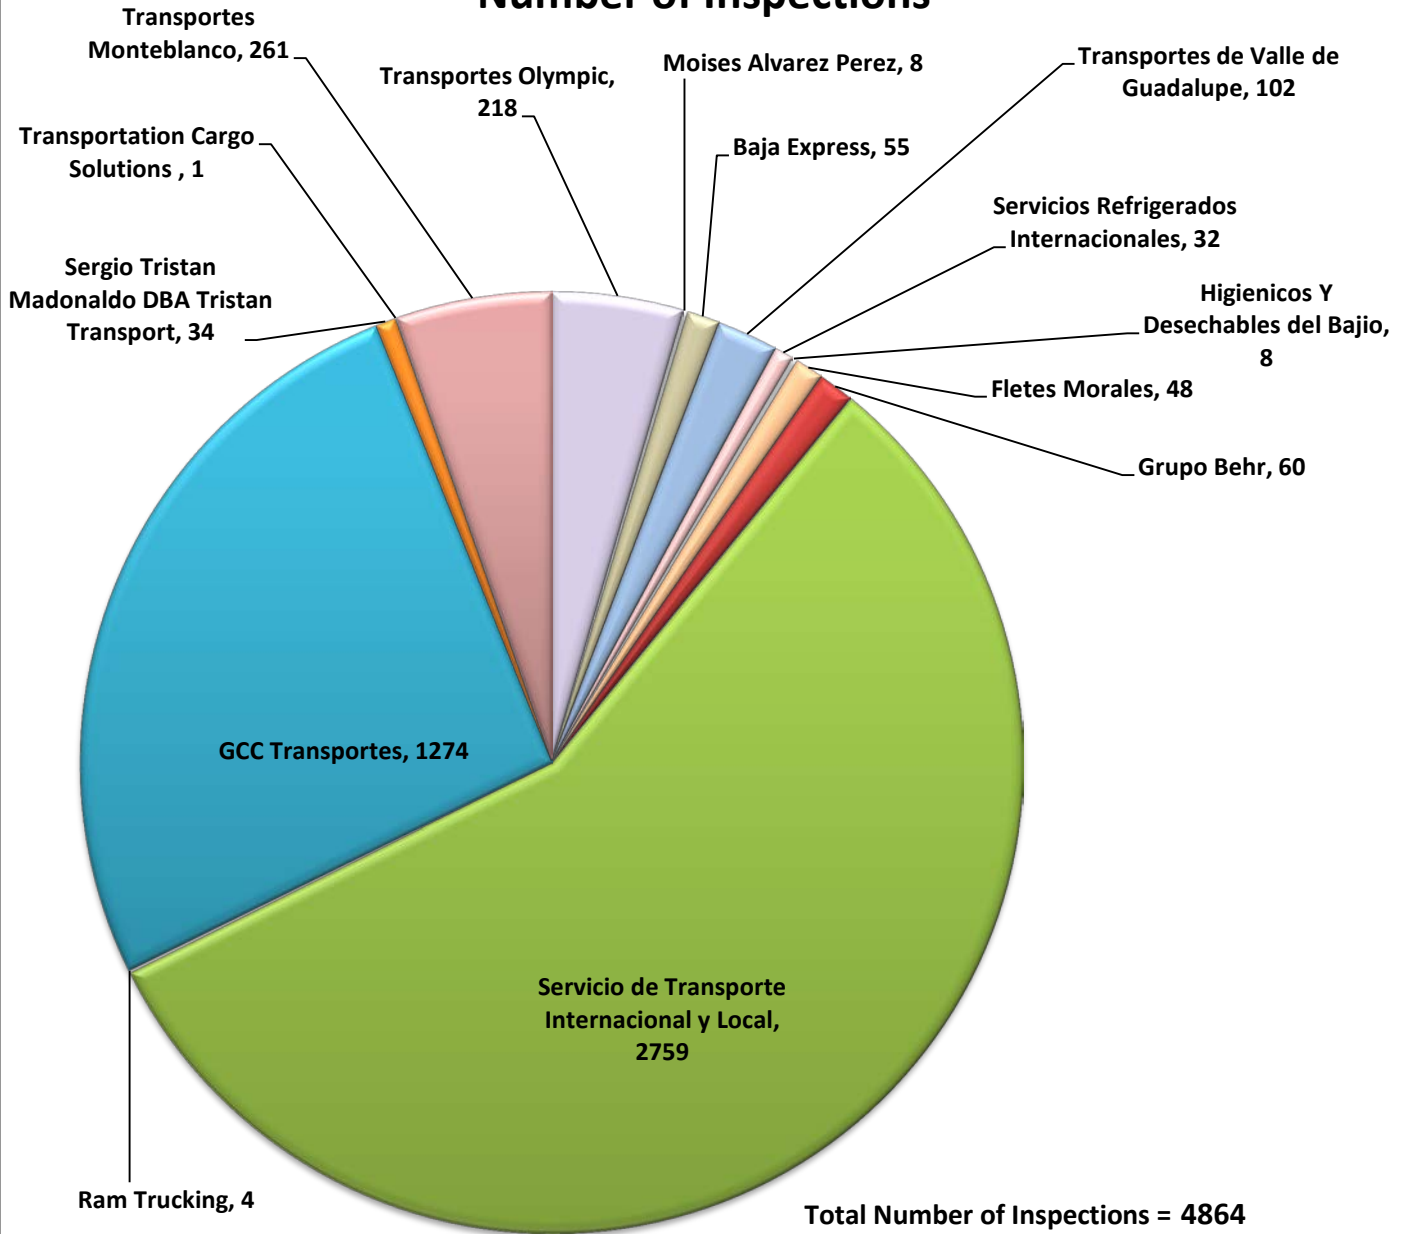

## Number of Inspections

**\*Aggregate Data thru May 11, 2014**

Carrier Name	Number of Inspections
Transportes Olympic	218
Moises Alvarez Perez	8
Baja Express	55
Transportes de Valle de Guadalupe	102
Servicios Refrigerados Internacionales	32
Higienicos Y Desechables del Bajio	8
Fletes Morales	48
Grupo Behr	60
Servicio de Transporte Internacional y Local	2759
Ram Trucking	4
GCC Transportes	1274
Sergio Tristan Madonaldo DBA Tristan Transport	34
Transportation Cargo Solutions	1

Transportes Monteblanco	261
<b>Total Number of Inspections</b>	<b>4864</b>

### Number of Crossings

\*Aggregate Data thru May 11, 2014

Carrier Name	Number of Crossings
TRANSPORTES OLYMPIC	273
MOISES ALVAREZ PEREZ	8
BAJA EXPRESS TRANSPORTES SA DE CV	247
TRANSPORTES DEL VALLE DE GUADALUPE SA DE CV	440
SERVICIOS REFRIGERADOS INTERNACIONALES SA DE CV	126
HIGIENICOS Y DESECHABLES DEL BAJIO SA DE CV	9
JOSE GUADALUPE MORALES GUEVARA DBA FLETES MORALES	164
GRUPO BEHR	550
SERVICIOS DE TRANSPORTE INTERNACIONAL Y LOCAL	11874

RAM TRUCKING	5
GCC TRANSPORTE SA DE CV	4891
SERGIO TRISTAN MADONALDO DBA TRISTAN TRANSPORT	60
TRANSPORTATION AND CARGO SOLUTIONS	1
TRANSPORTES MONTEBLANCO	290
<b>Total Number of Crossings</b>	<b>18,938</b>