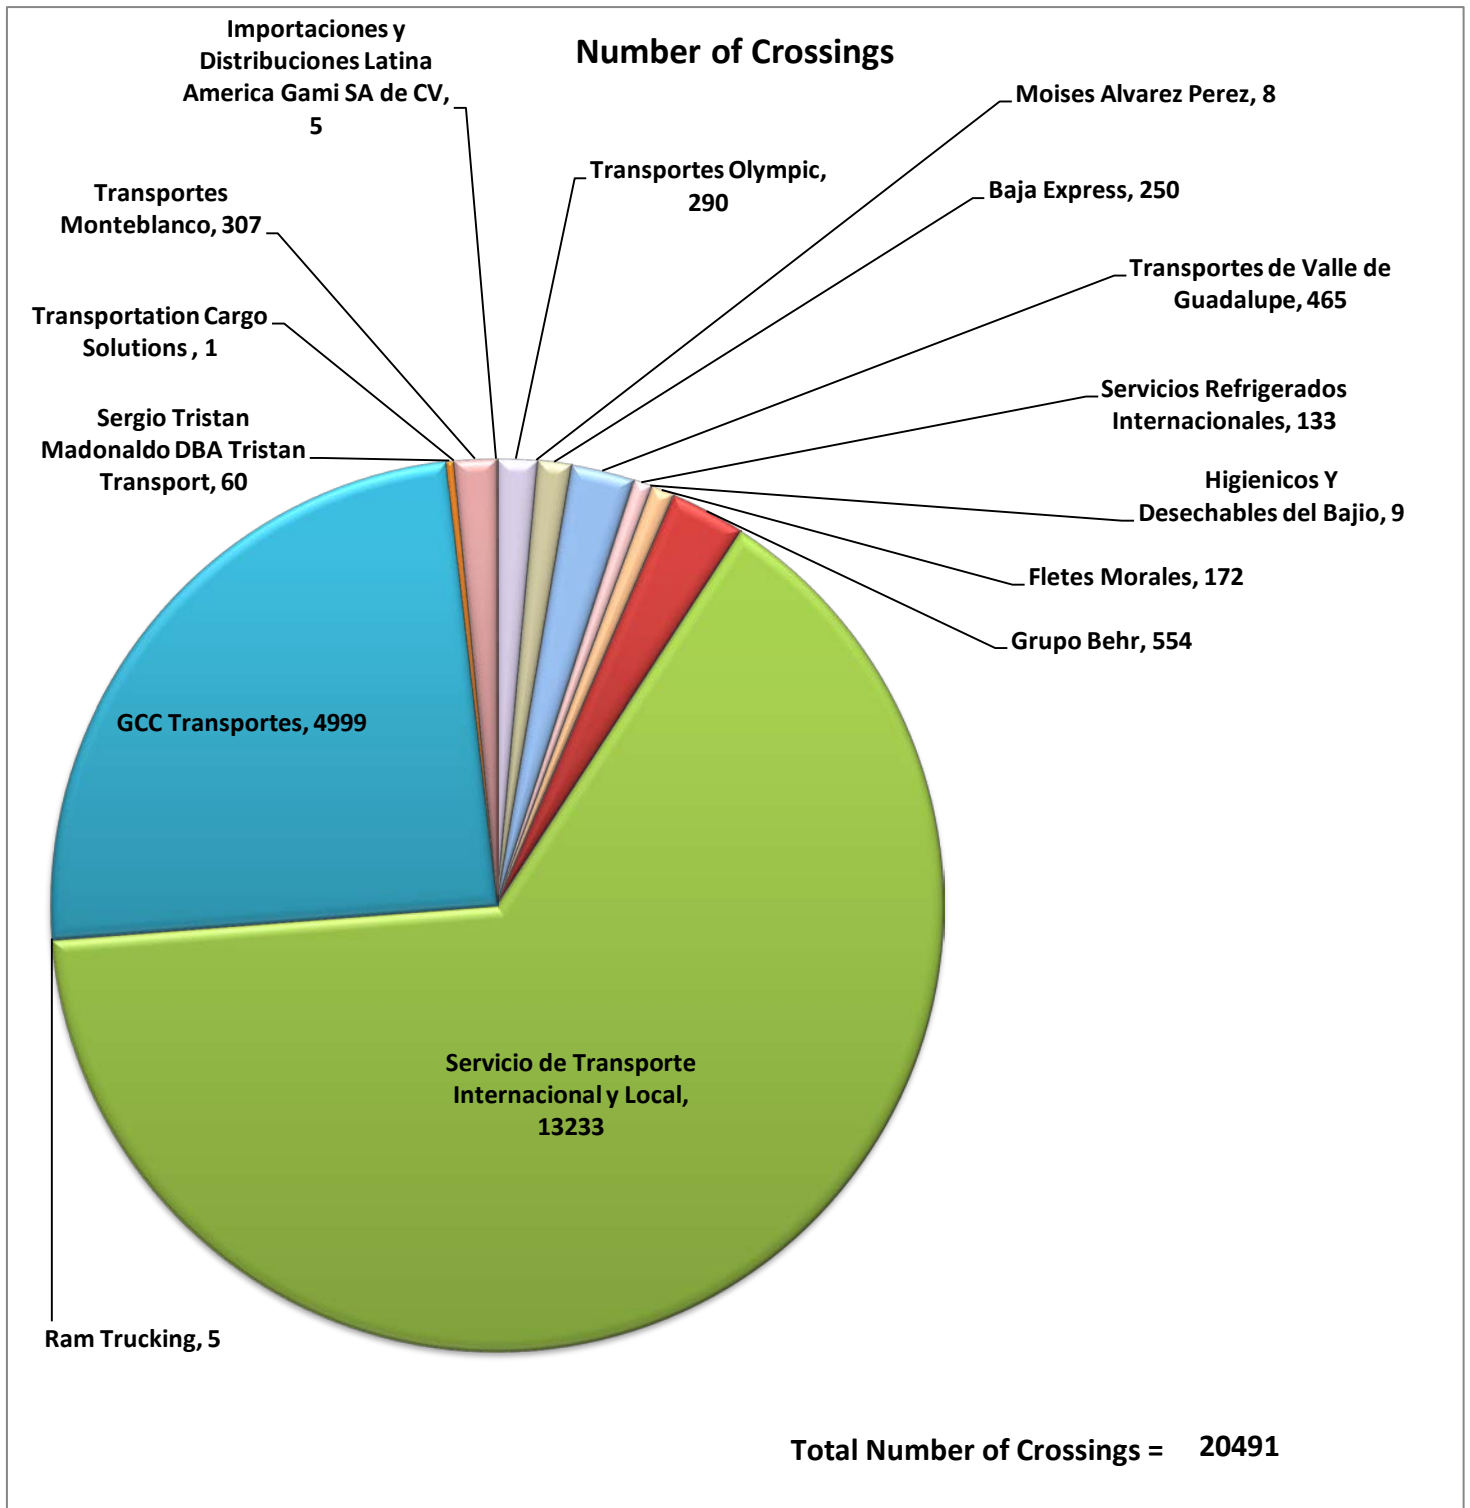

Number of Inspections

***Aggregate Data thru June 8, 2014**

Carrier Name	Number of Inspections
Transportes Olympic	233
Moises Alvarez Perez	8
Baja Express	55
Transportes de Valle de Guadalupe	102
Servicios Refrigerados Internacionales	33
Higienicos Y Desechables del Bajio	8
Fletes Morales	52
Grupo Behr	60
Servicio de Transporte Internacional y Local	2843
Ram Trucking	4
GCC Transportes	1295
Sergio Tristan Madonaldo DBA Tristan Transport	34
Transportation Cargo Solutions	1
Transportes Monteblanco	279

Importaciones y Distribuciones Latina America Gami SA de CV	5
Total Number of Inspections	5,012

*Aggregate Data thru June 8, 2014

Carrier Name	Number of Crossings
TRANSPORTES OLYMPIC	290
MOISES ALVAREZ PEREZ	8
BAJA EXPRESS TRANSPORTES SA DE CV	250
TRANSPORTES DEL VALLE DE GUADALUPE SA DE CV	465
SERVICIOS REFRIGERADOS INTERNACIONALES SA DE CV	133
HIGIENICOS Y DESECHABLES DEL BAJIO SA DE CV	9
JOSE GUADALUPE MORALES GUEVARA DBA FLETES MORALES	172
GRUPO BEHR	554

SERVICIOS DE TRANSPORTE INTERNACIONAL Y LOCAL	13233
RAM TRUCKING	5
GCC TRANSPORTE SA DE CV	4999
SERGIO TRISTAN MADONALDO DBA TRISTAN TRANSPORT	60
TRANSPORTATION AND CARGO SOLUTIONS	1
TRANSPORTES MONTEBLANCO	307
Importaciones y Distribuciones Latina America Gami SA de CV	5
Total Number of Crossings	20,491

*Aggregate Data thru June 8, 2014. Revised September 10, 2014.

Southern Border States	Number of Miles
California	357,954.36
Arizona	9,455.63
New Mexico	38,450.57
Texas	564,504.18
Total Southern Border States Miles	970,365