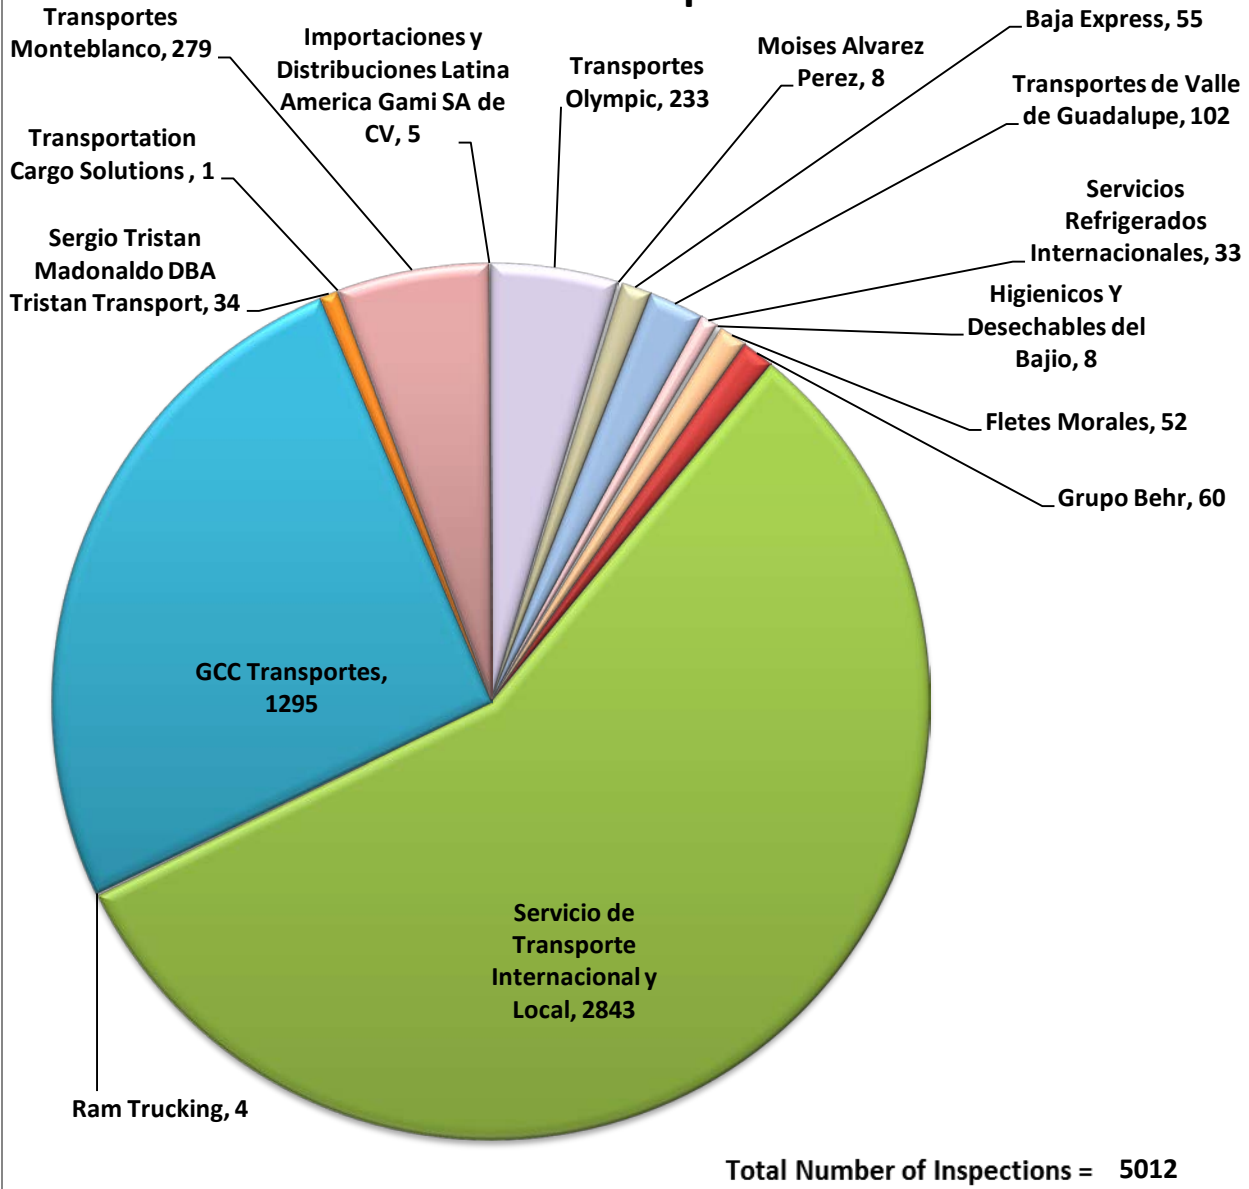

Number of Inspections

***Aggregate Data thru June 8, 2014**

Carrier Name	Number of Inspections
Transportes Olympic	233
Moises Alvarez Perez	8
Baja Express	55
Transportes de Valle de Guadalupe	102
Servicios Refrigerados Internacionales	33
Higienicos Y Desechables del Bajio	8
Fletes Morales	52
Grupo Behr	60
Servicio de Transporte Internacional y Local	2843
Ram Trucking	4
GCC Transportes	1295
Sergio Tristan Madonaldo DBA Tristan Transport	34
Transportation Cargo Solutions	1
Transportes Monteblanco	279

Importaciones y Distribuciones Latina America Gami SA de CV	5
Total Number of Inspections	5,012

*Aggregate Data thru June 8, 2014

Carrier Name	Number of Crossings
TRANSPORTES OLYMPIC	290
MOISES ALVAREZ PEREZ	8
BAJA EXPRESS TRANSPORTES SA DE CV	250
TRANSPORTES DEL VALLE DE GUADALUPE SA DE CV	465
SERVICIOS REFRIGERADOS INTERNACIONALES SA DE CV	133
HIGIENICOS Y DESECHABLES DEL BAJIO SA DE CV	9
JOSE GUADALUPE MORALES GUEVARA DBA FLETES MORALES	172
GRUPO BEHR	554

SERVICIOS DE TRANSPORTE INTERNACIONAL Y LOCAL	13233
RAM TRUCKING	5
GCC TRANSPORTE SA DE CV	4999
SERGIO TRISTAN MADONALDO DBA TRISTAN TRANSPORT	60
TRANSPORTATION AND CARGO SOLUTIONS	1
TRANSPORTES MONTEBLANCO	307
Importaciones y Distribuciones Latina America Gami SA de CV	5
Total Number of Crossings	20,491

*Aggregate Data thru June 8, 2014. Revised September 10, 2014.

Southern Border States	Number of Miles
California	357,954.36
Arizona	9,455.63
New Mexico	38,450.57
Texas	564,504.18
Total Southern Border States Miles	970,365