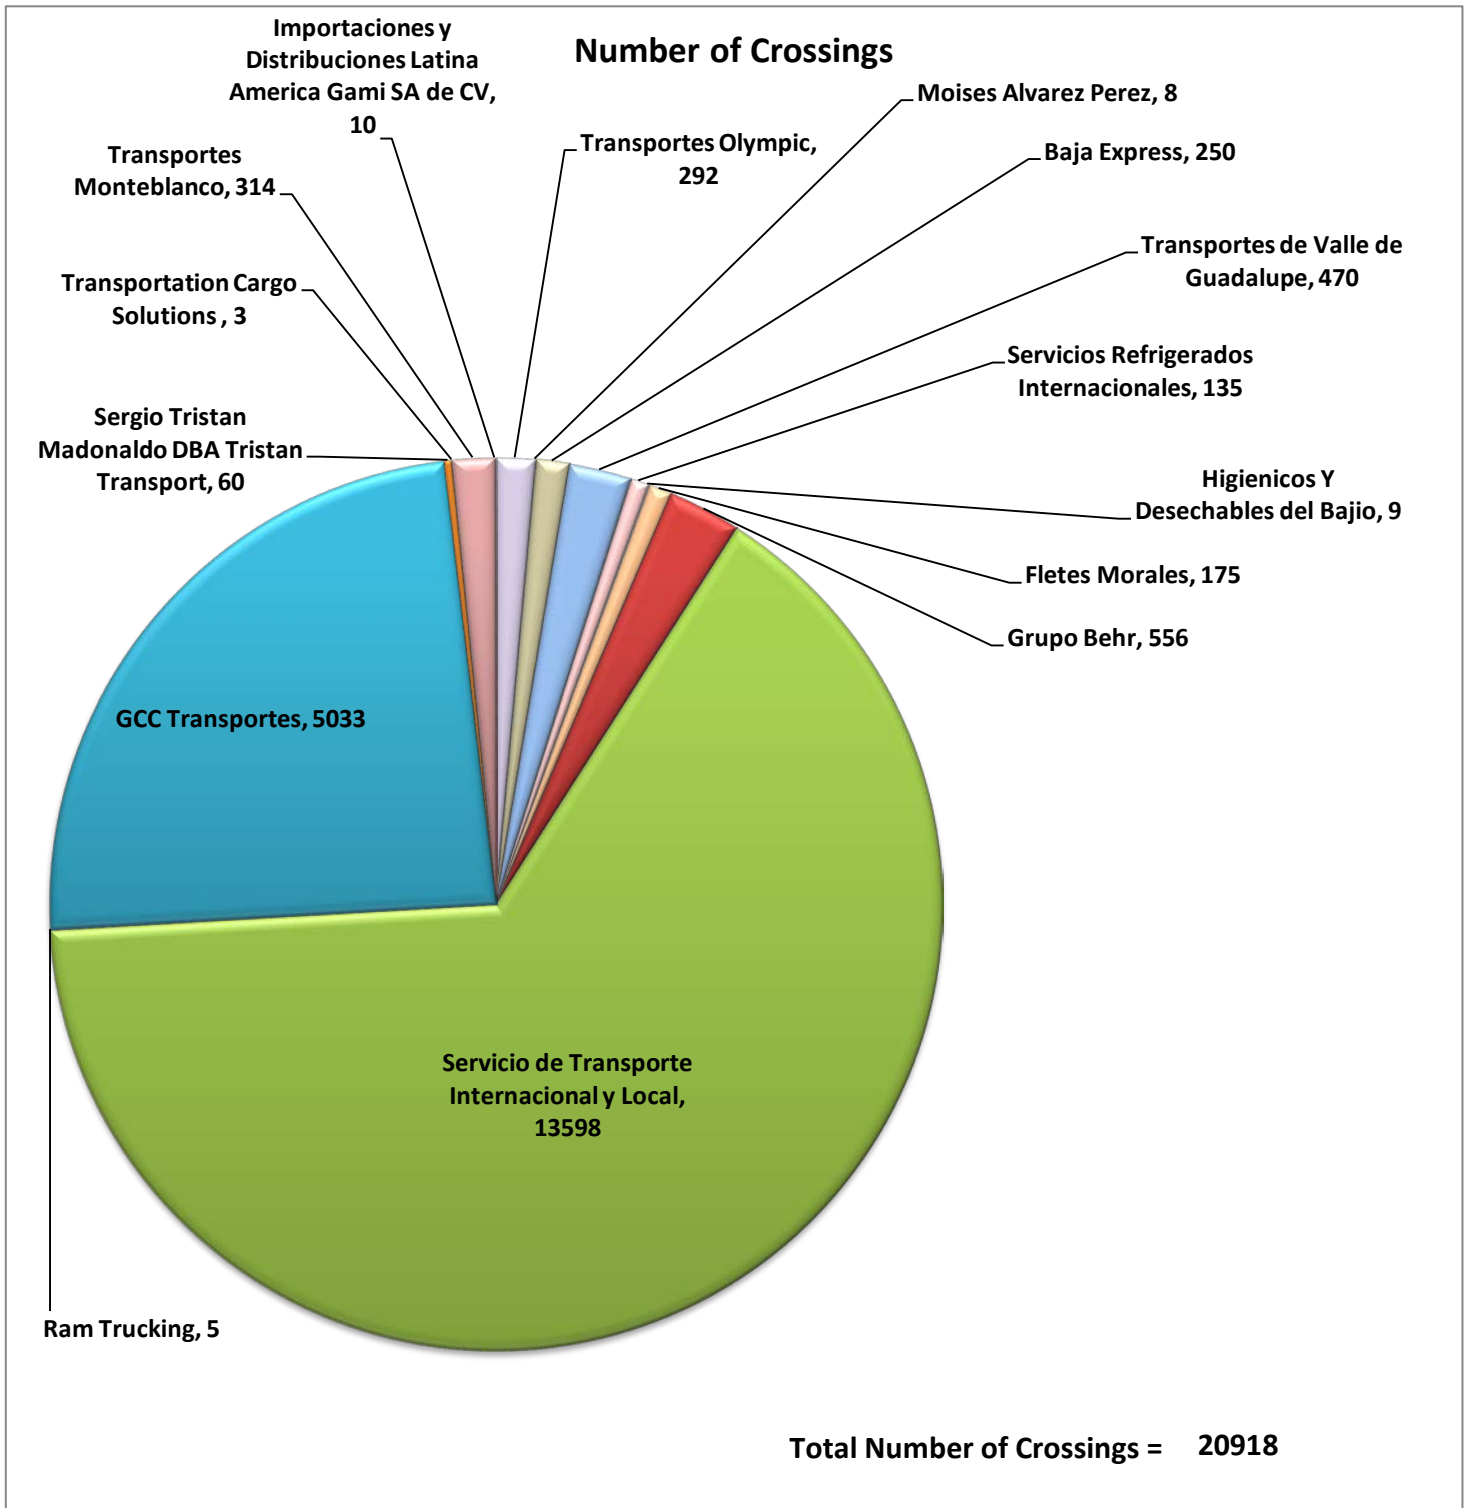

Number of Inspections

***Aggregate Data thru June 15, 2014**

Carrier Name	Number of Inspections
Transportes Olympic	235
Moises Alvarez Perez	8
Baja Express	55
Transportes de Valle de Guadalupe	102
Servicios Refrigerados Internacionales	33
Higienicos Y Desechables del Bajio	8
Fletes Morales	52
Grupo Behr	60
Servicio de Transporte Internacional y Local	2859
Ram Trucking	4
GCC Transportes	1299
Sergio Tristan Madonaldo DBA Tristan Transport	34

Transportation Cargo Solutions	1
Transportes Monteblanco	285
Importaciones y Distribuciones Latina America Gami SA de CV	10
Total Number of Inspections	5,045

*Aggregate Data thru June 15, 2014

Carrier Name	Number of Crossings
TRANSPORTES OLYMPIC	292
MOISES ALVAREZ PEREZ	8
BAJA EXPRESS TRANSPORTES SA DE CV	250
TRANSPORTES DEL VALLE DE GUADALUPE SA DE CV	470
SERVICIOS REFRIGERADOS INTERNACIONALES SA DE CV	135
HIGIENICOS Y DESECHABLES DEL BAJIO SA DE CV	9

JOSE GUADALUPE MORALES GUEVARA DBA FLETES MORALES	175
GRUPO BEHR	556
SERVICIOS DE TRANSPORTE INTERNACIONAL Y LOCAL	13598
RAM TRUCKING	5
GCC TRANSPORTE SA DE CV	5033
SERGIO TRISTAN MADONALDO DBA TRISTAN TRANSPORT	60
TRANSPORTATION AND CARGO SOLUTIONS	3
TRANSPORTES MONTEBLANCO	314
Importaciones y Distribuciones Latina America Gami SA de CV	10
Total Number of Crossings	20,918

*Aggregate Data thru June 15, 2014. Revised September 10, 2014.

Southern Border States	Number of Miles
California	364,041.15
Arizona	9,455.63
New Mexico	38,707.18
Texas	571,438.19
Total Southern Border States Miles	983,642