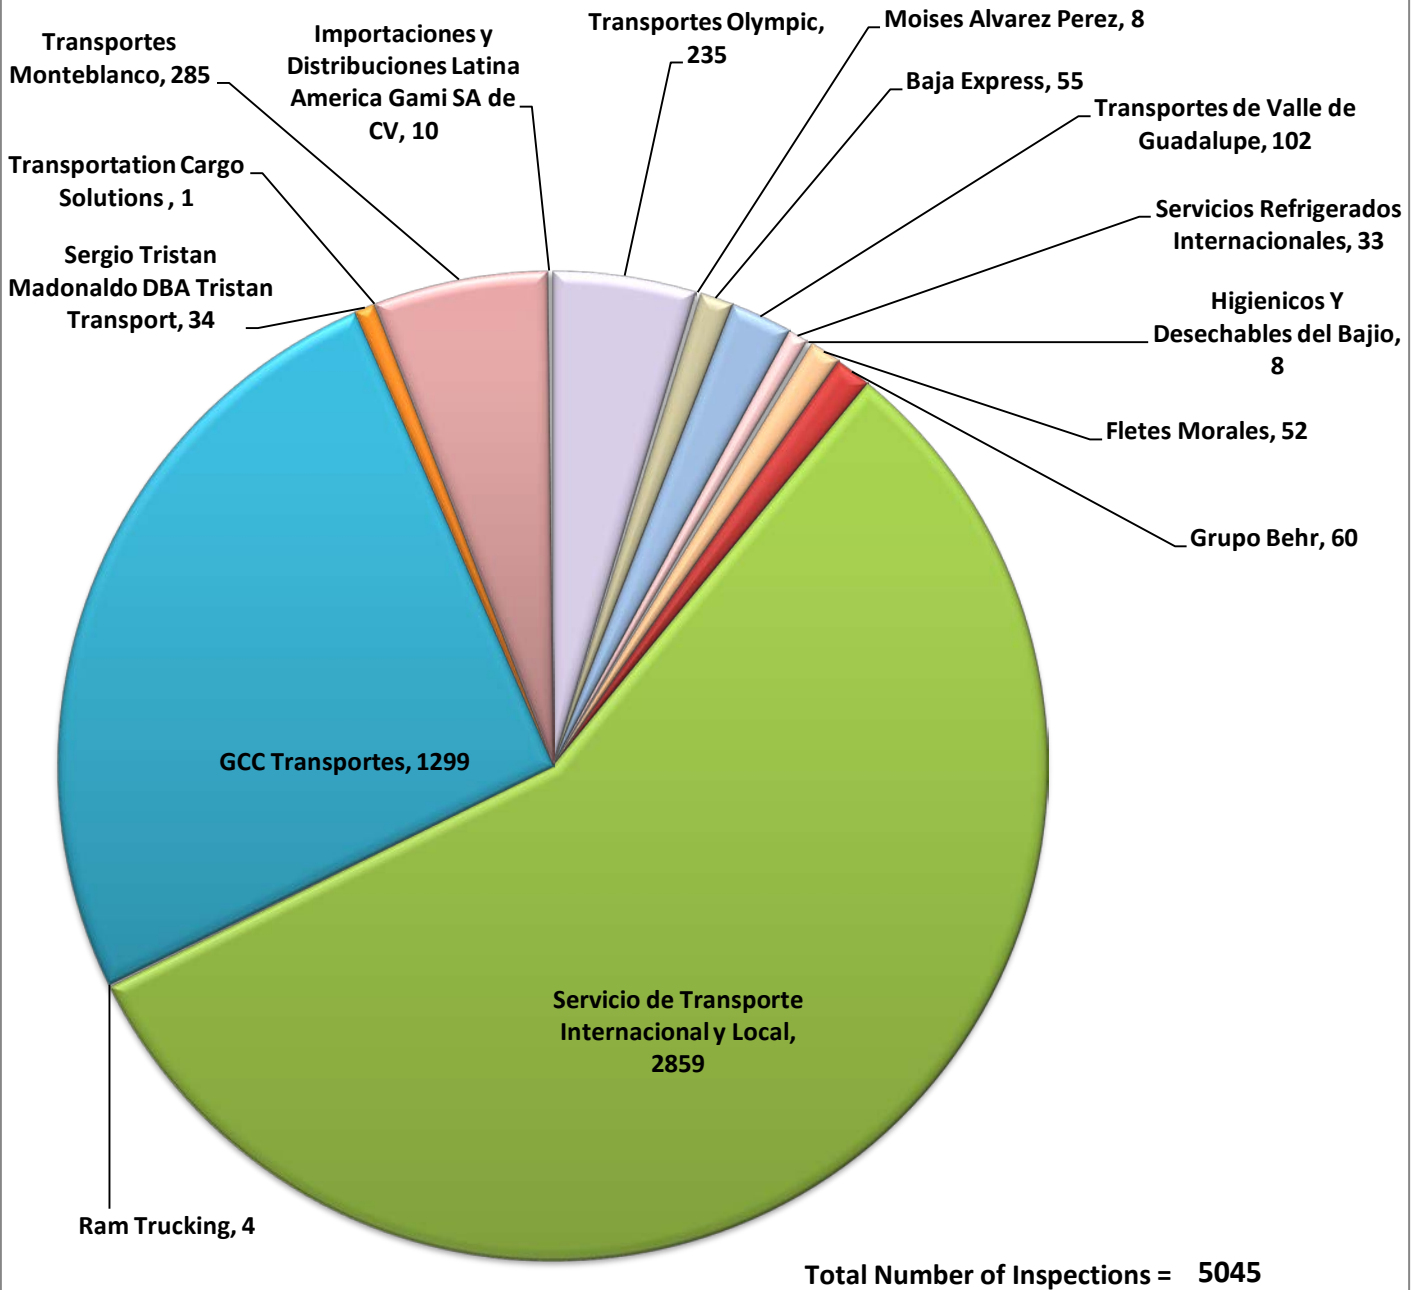

Number of Inspections

***Aggregate Data thru June 15, 2014**

Carrier Name	Number of Inspections
Transportes Olympic	235
Moises Alvarez Perez	8
Baja Express	55
Transportes de Valle de Guadalupe	102
Servicios Refrigerados Internacionales	33
Higienicos Y Desechables del Bajio	8
Fletes Morales	52
Grupo Behr	60
Servicio de Transporte Internacional y Local	2859
Ram Trucking	4
GCC Transportes	1299
Sergio Tristan Madonaldo DBA Tristan Transport	34

Transportation Cargo Solutions	1
Transportes Monteblanco	285
Importaciones y Distribuciones Latina America Gami SA de CV	10
Total Number of Inspections	5,045

*Aggregate Data thru June 15, 2014

Carrier Name	Number of Crossings
TRANSPORTES OLYMPIC	292
MOISES ALVAREZ PEREZ	8
BAJA EXPRESS TRANSPORTES SA DE CV	250
TRANSPORTES DEL VALLE DE GUADALUPE SA DE CV	470
SERVICIOS REFRIGERADOS INTERNACIONALES SA DE CV	135
HIGIENICOS Y DESECHABLES DEL BAJIO SA DE CV	9

JOSE GUADALUPE MORALES GUEVARA DBA FLETES MORALES	175
GRUPO BEHR	556
SERVICIOS DE TRANSPORTE INTERNACIONAL Y LOCAL	13598
RAM TRUCKING	5
GCC TRANSPORTE SA DE CV	5033
SERGIO TRISTAN MADONALDO DBA TRISTAN TRANSPORT	60
TRANSPORTATION AND CARGO SOLUTIONS	3
TRANSPORTES MONTEBLANCO	314
Importaciones y Distribuciones Latina America Gami SA de CV	10
Total Number of Crossings	20,918

*Aggregate Data thru June 15, 2014. Revised September 10, 2014.

Southern Border States	Number of Miles
California	364,041.15
Arizona	9,455.63
New Mexico	38,707.18
Texas	571,438.19
Total Southern Border States Miles	983,642