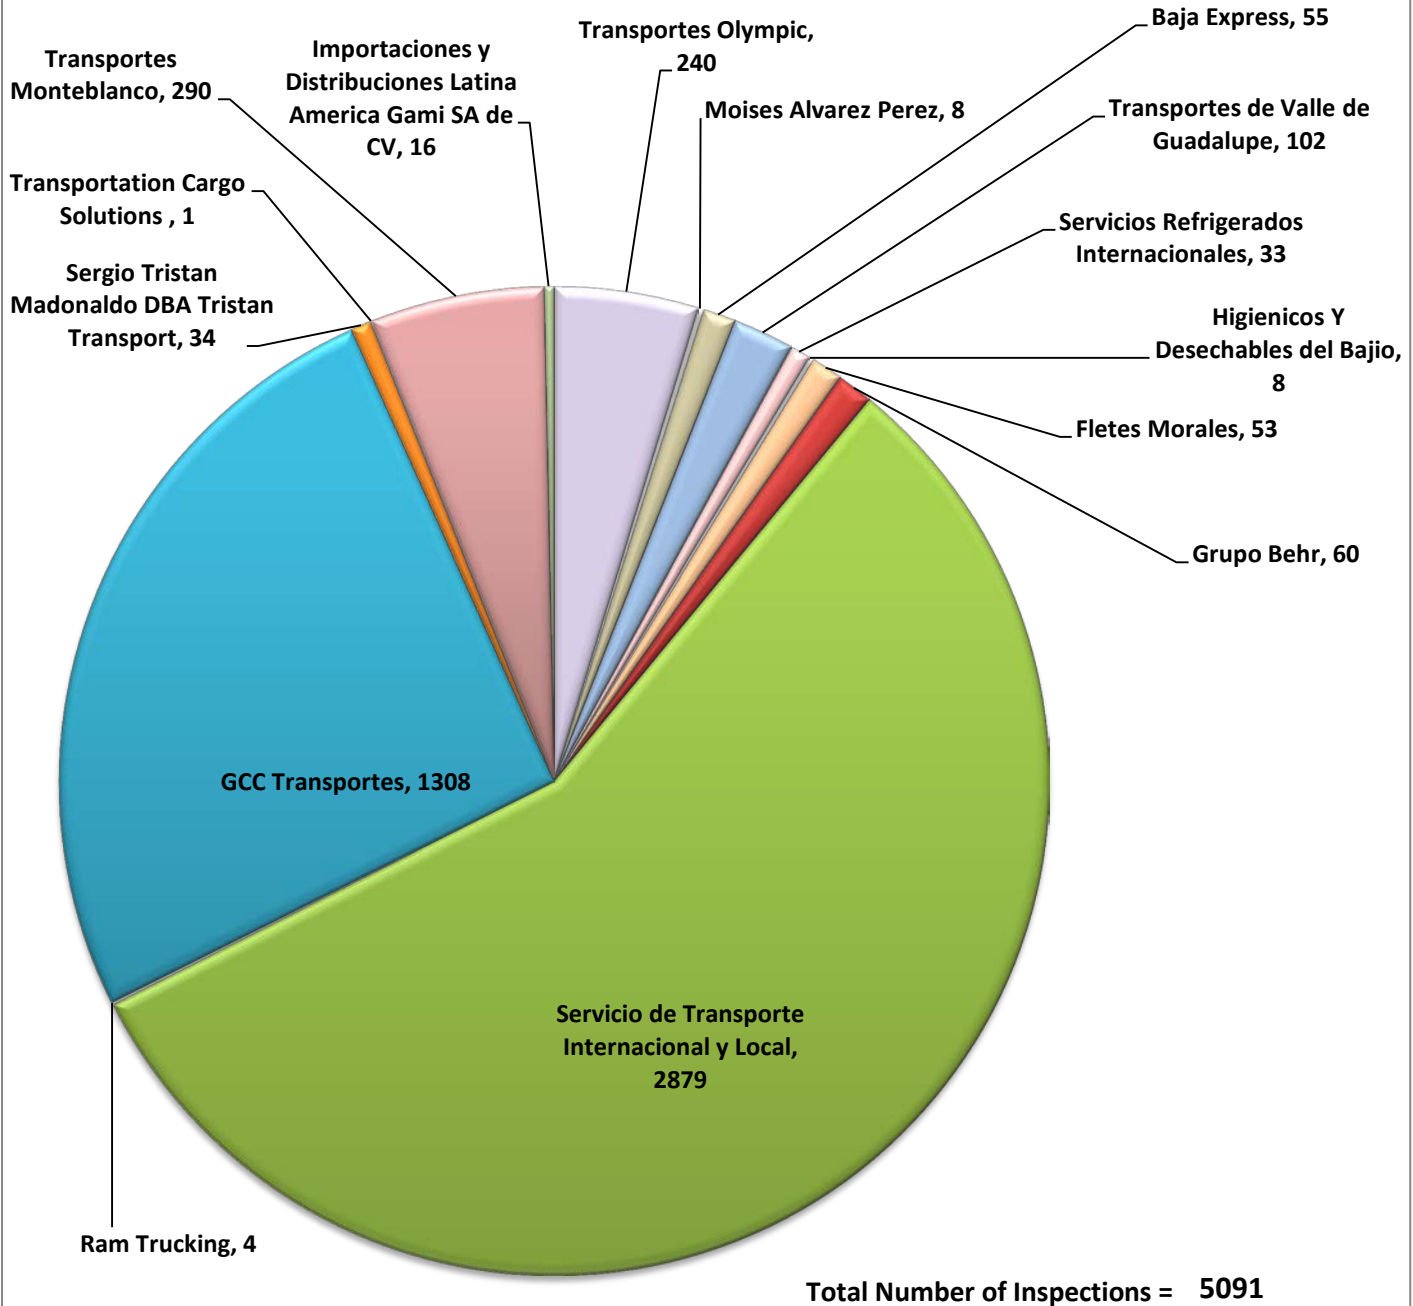

Number of Inspections

***Aggregate Data thru June 22, 2014**

Carrier Name	Number of Inspections
Transportes Olympic	240
Moises Alvarez Perez	8
Baja Express	55
Transportes de Valle de Guadalupe	102
Servicios Refrigerados Internacionales	33
Higienicos Y Desechables del Bajio	8
Fletes Morales	53
Grupo Behr	60
Servicio de Transporte Internacional y Local	2879
Ram Trucking	4
GCC Transportes	1308
Sergio Tristan Madonaldo DBA Tristan Transport	34

Transportation Cargo Solutions	1
Transportes Monteblanco	290
Importaciones y Distribuciones Latina America Gami SA de CV	16
Total Number of Inspections	5,091

*Aggregate Data thru June 22, 2014

Carrier Name	Number of Crossings
TRANSPORTES OLYMPIC	297
MOISES ALVAREZ PEREZ	8
BAJA EXPRESS TRANSPORTES SA DE CV	250
TRANSPORTES DEL VALLE DE GUADALUPE SA DE CV	473
SERVICIOS REFRIGERADOS INTERNACIONALES SA DE CV	136
HIGIENICOS Y DESECHABLES DEL BAJIO SA DE CV	9

JOSE GUADALUPE MORALES GUEVARA DBA FLETES MORALES	177
GRUPO BEHR	557
SERVICIOS DE TRANSPORTE INTERNACIONAL Y LOCAL	13976
RAM TRUCKING	5
GCC TRANSPORTE SA DE CV	5062
SERGIO TRISTAN MADONALDO DBA TRISTAN TRANSPORT	60
TRANSPORTATION AND CARGO SOLUTIONS	3
TRANSPORTES MONTEBLANCO	319
Importaciones y Distribuciones Latina America Gami SA de CV	15
Total Number of Crossings	21,347

*Aggregate Data thru June 22, 2014

Southern Border States	Number of Miles
California	366,324.25
Arizona	9,455.63
New Mexico	38,897.95
Texas	578,106.48
Total Southern Border States Miles	992,784

Non-Border States Miles