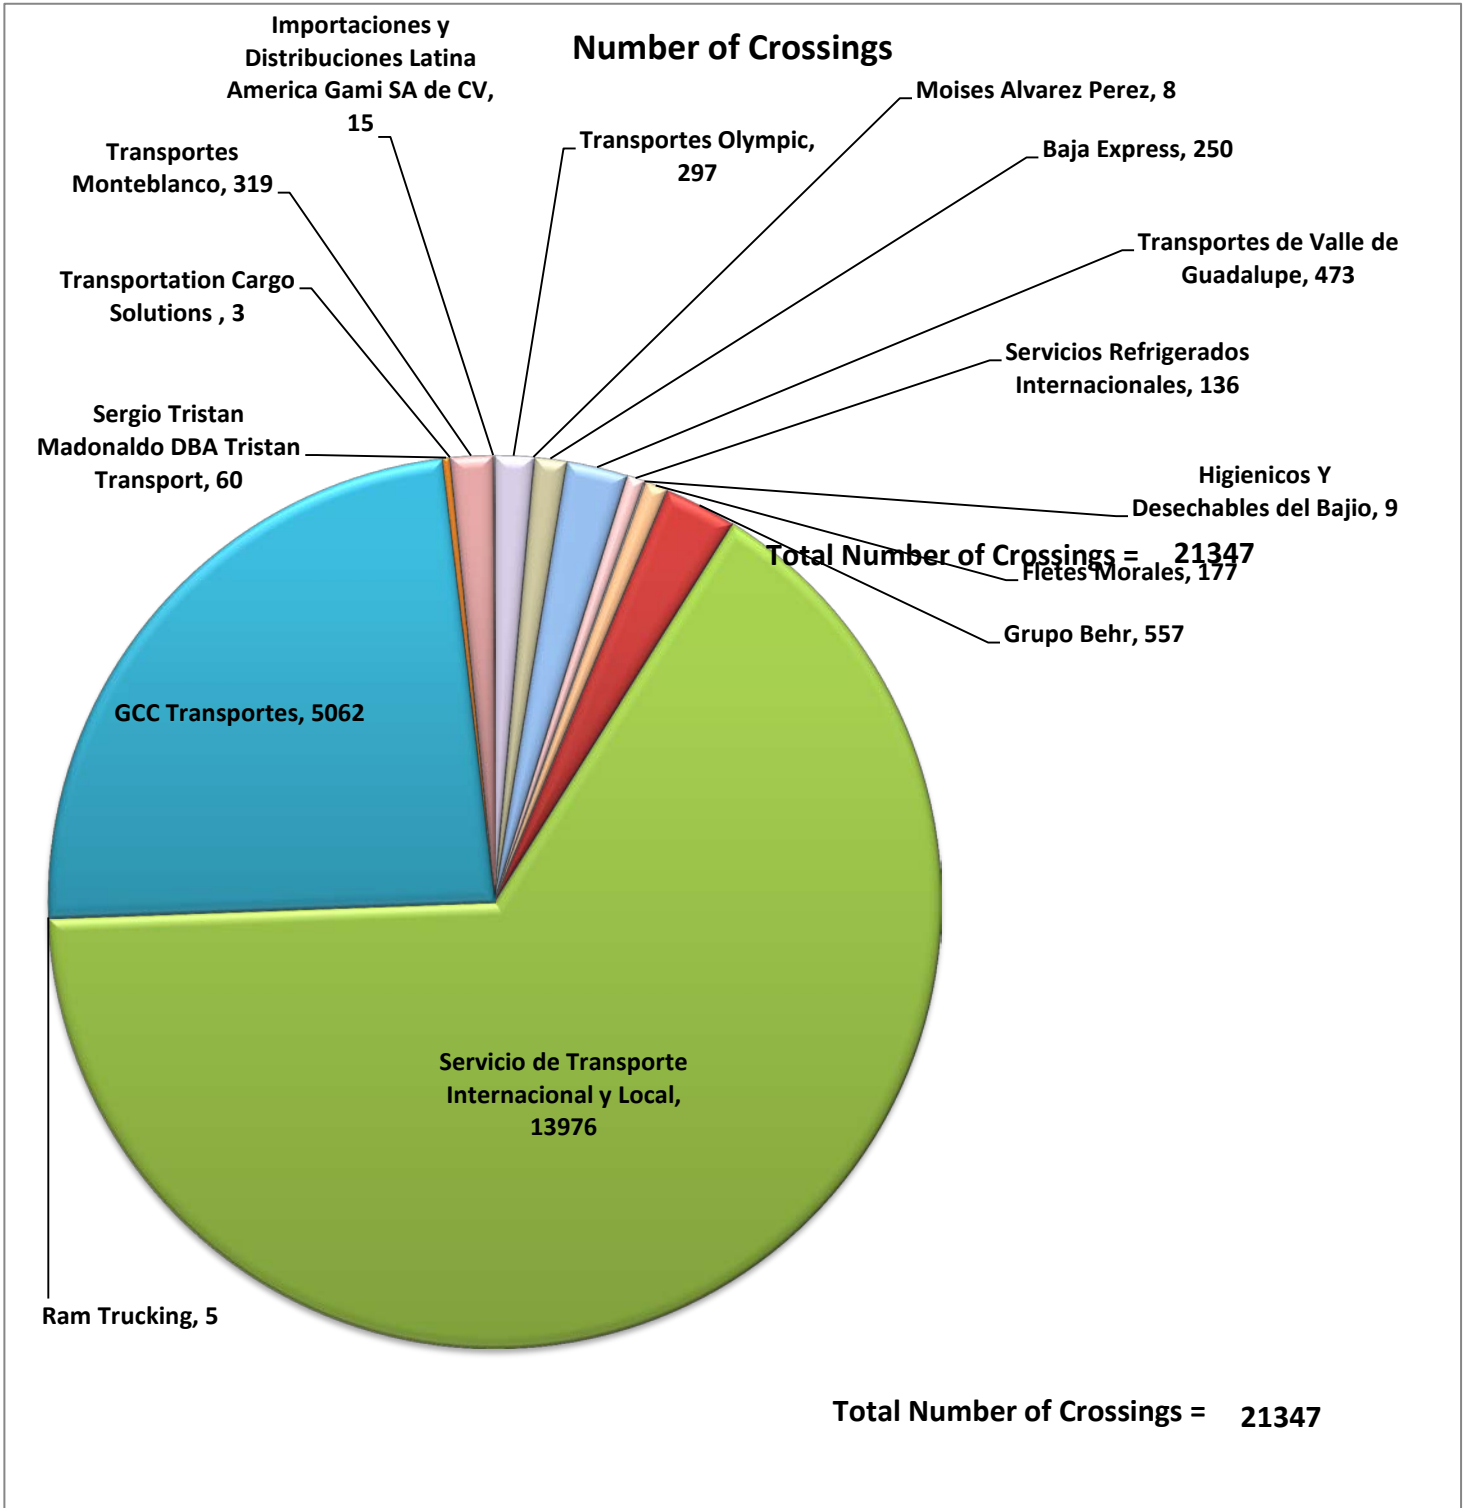

Number of Inspections

***Aggregate Data thru June 22, 2014**

Carrier Name	Number of Inspections
Transportes Olympic	240
Moises Alvarez Perez	8
Baja Express	55
Transportes de Valle de Guadalupe	102
Servicios Refrigerados Internacionales	33
Higienicos Y Desechables del Bajio	8
Fletes Morales	53
Grupo Behr	60
Servicio de Transporte Internacional y Local	2879
Ram Trucking	4
GCC Transportes	1308
Sergio Tristan Madonaldo DBA Tristan Transport	34

Transportation Cargo Solutions	1
Transportes Monteblanco	290
Importaciones y Distribuciones Latina America Gami SA de CV	16
Total Number of Inspections	5,091

*Aggregate Data thru June 22, 2014

Carrier Name	Number of Crossings
TRANSPORTES OLYMPIC	297
MOISES ALVAREZ PEREZ	8
BAJA EXPRESS TRANSPORTES SA DE CV	250
TRANSPORTES DEL VALLE DE GUADALUPE SA DE CV	473
SERVICIOS REFRIGERADOS INTERNACIONALES SA DE CV	136
HIGIENICOS Y DESECHABLES DEL BAJIO SA DE CV	9

JOSE GUADALUPE MORALES GUEVARA DBA FLETES MORALES	177
GRUPO BEHR	557
SERVICIOS DE TRANSPORTE INTERNACIONAL Y LOCAL	13976
RAM TRUCKING	5
GCC TRANSPORTE SA DE CV	5062
SERGIO TRISTAN MADONALDO DBA TRISTAN TRANSPORT	60
TRANSPORTATION AND CARGO SOLUTIONS	3
TRANSPORTES MONTEBLANCO	319
Importaciones y Distribuciones Latina America Gami SA de CV	15
Total Number of Crossings	21,347

*Aggregate Data thru June 22, 2014

Southern Border States	Number of Miles
California	366,324.25
Arizona	9,455.63
New Mexico	38,897.95
Texas	578,106.48
Total Southern Border States Miles	992,784

Non-Border States Miles