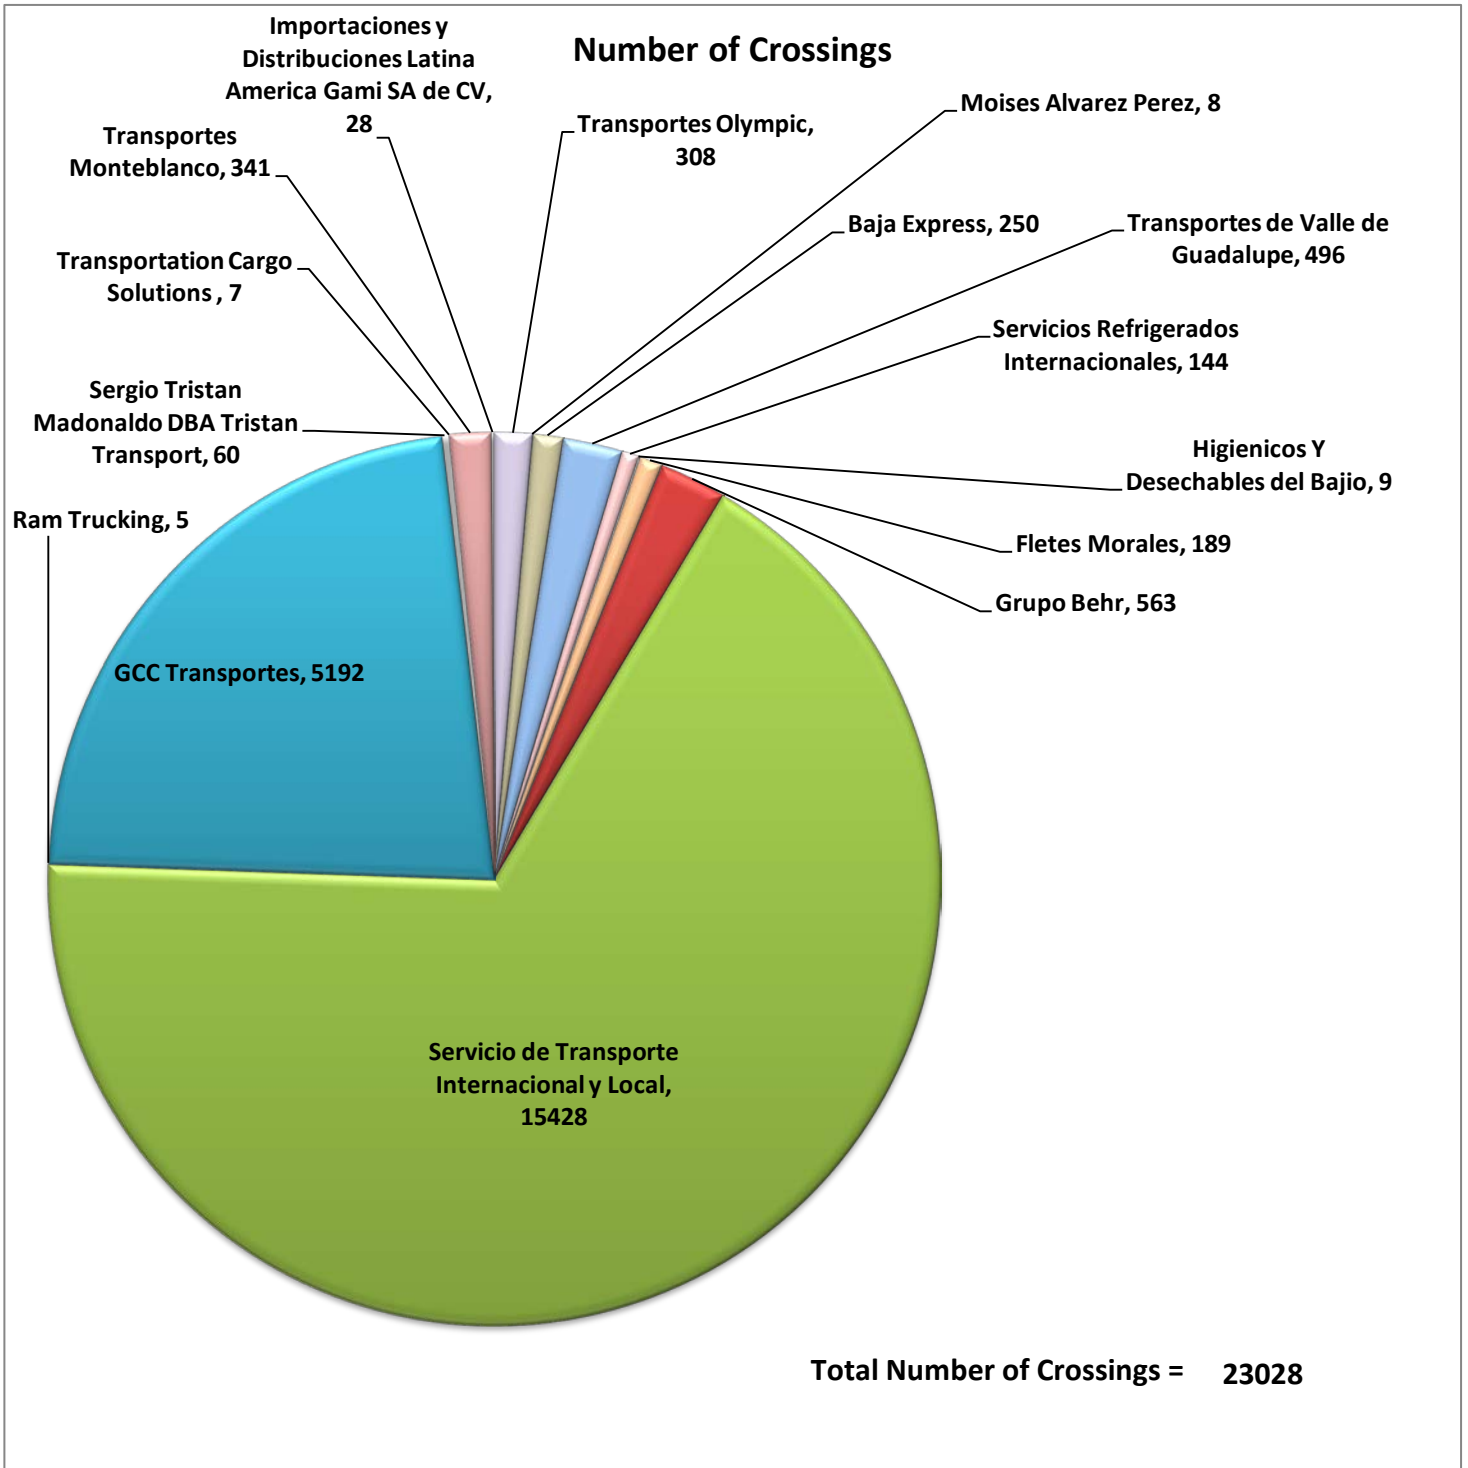

## Number of Inspections

**\*Aggregate Data thru July 20, 2014**

Carrier Name	Number of Inspections
Transportes Olympic	250
Moises Alvarez Perez	8
Baja Express	55
Transportes de Valle de Guadalupe	106
Servicios Refrigerados Internacionales	34
Higienicos Y Desechables del Bajio	8
Fletes Morales	54
Grupo Behr	60
Servicio de Transporte Internacional y Local	2938
Ram Trucking	4
GCC Transportes	1333
Sergio Tristan Madonaldo DBA Tristan Transport	34
Transportation Cargo Solutions	4

Transportes Monteblanco	310
Importaciones y Distribuciones Latina America Gami SA de CV	27
<b>Total Number of Inspections</b>	<b>5,225</b>

\*Aggregate Data thru July 20, 2014

Carrier Name	Number of Crossings
TRANSPORTES OLYMPIC	308
MOISES ALVAREZ PEREZ	8
BAJA EXPRESS TRANSPORTES SA DE CV	250
TRANSPORTES DEL VALLE DE GUADALUPE SA DE CV	496
SERVICIOS REFRIGERADOS INTERNACIONALES SA DE CV	144
HIGIENICOS Y DESECHABLES DEL BAJIO SA DE CV	9
JOSE GUADALUPE MORALES GUEVARA DBA FLETES MORALES	189
GRUPO BEHR	563

SERVICIOS DE TRANSPORTE INTERNACIONAL Y LOCAL	15428
RAM TRUCKING	5
GCC TRANSPORTE SA DE CV	5192
SERGIO TRISTAN MADONALDO DBA TRISTAN TRANSPORT	60
TRANSPORTATION AND CARGO SOLUTIONS	7
TRANSPORTES MONTEBLANCO	341
Importaciones y Distribuciones Latina America Gami SA de CV	28
<b>Total Number of Crossings</b>	<b>23,028</b>

\*Aggregate Data thru July 20, 2014. Revised September 10,2014.

Southern Border States	Number of Miles
California	398,821.52
Arizona	11,467.45
New Mexico	41,267.72
Texas	611,984.17
<b>Total Southern Border States Miles</b>	<b>1,063,541</b>