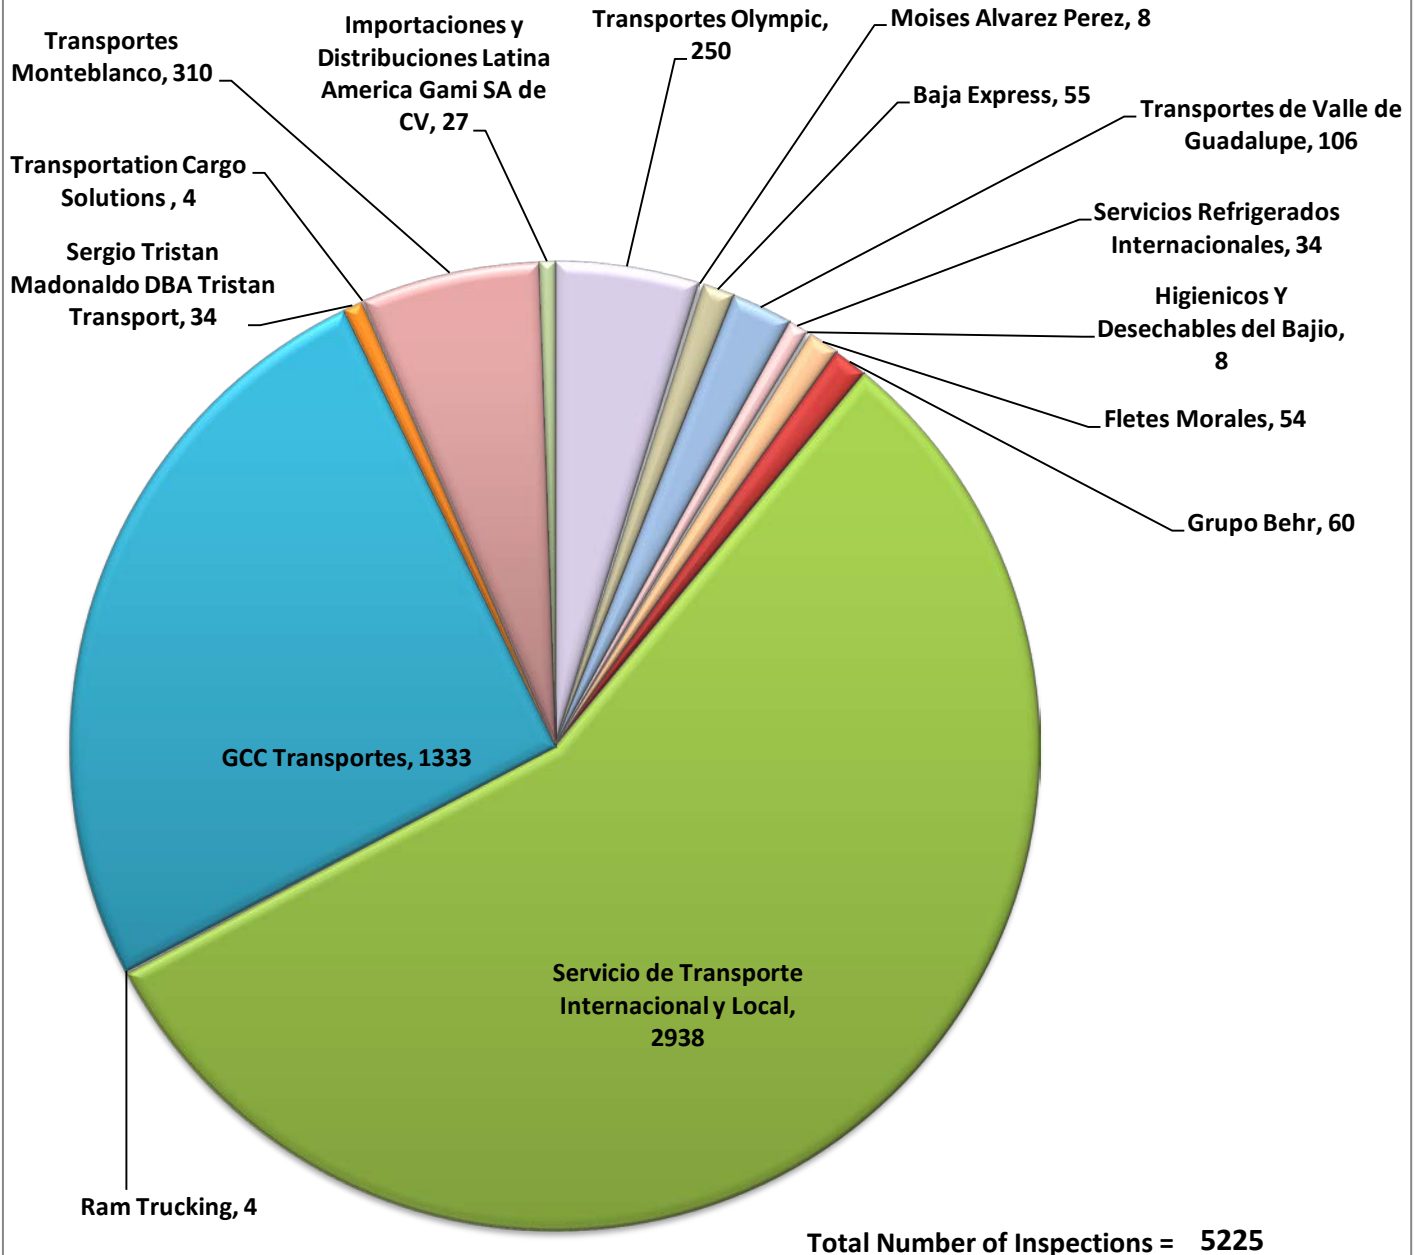

## Number of Inspections

**\*Aggregate Data thru July 20, 2014**

Carrier Name	Number of Inspections
Transportes Olympic	250
Moises Alvarez Perez	8
Baja Express	55
Transportes de Valle de Guadalupe	106
Servicios Refrigerados Internacionales	34
Higienicos Y Desechables del Bajio	8
Fletes Morales	54
Grupo Behr	60
Servicio de Transporte Internacional y Local	2938
Ram Trucking	4
GCC Transportes	1333
Sergio Tristan Madonaldo DBA Tristan Transport	34
Transportation Cargo Solutions	4

Transportes Monteblanco	310
Importaciones y Distribuciones Latina America Gami SA de CV	27
<b>Total Number of Inspections</b>	<b>5,225</b>

\*Aggregate Data thru July 20, 2014

Carrier Name	Number of Crossings
TRANSPORTES OLYMPIC	308
MOISES ALVAREZ PEREZ	8
BAJA EXPRESS TRANSPORTES SA DE CV	250
TRANSPORTES DEL VALLE DE GUADALUPE SA DE CV	496
SERVICIOS REFRIGERADOS INTERNACIONALES SA DE CV	144
HIGIENICOS Y DESECHABLES DEL BAJIO SA DE CV	9
JOSE GUADALUPE MORALES GUEVARA DBA FLETES MORALES	189
GRUPO BEHR	563

SERVICIOS DE TRANSPORTE INTERNACIONAL Y LOCAL	15428
RAM TRUCKING	5
GCC TRANSPORTE SA DE CV	5192
SERGIO TRISTAN MADONALDO DBA TRISTAN TRANSPORT	60
TRANSPORTATION AND CARGO SOLUTIONS	7
TRANSPORTES MONTEBLANCO	341
Importaciones y Distribuciones Latina America Gami SA de CV	28
<b>Total Number of Crossings</b>	<b>23,028</b>

\*Aggregate Data thru July 20, 2014. Revised September 10,2014.

Southern Border States	Number of Miles
California	398,821.52
Arizona	11,467.45
New Mexico	41,267.72
Texas	611,984.17
<b>Total Southern Border States Miles</b>	<b>1,063,541</b>