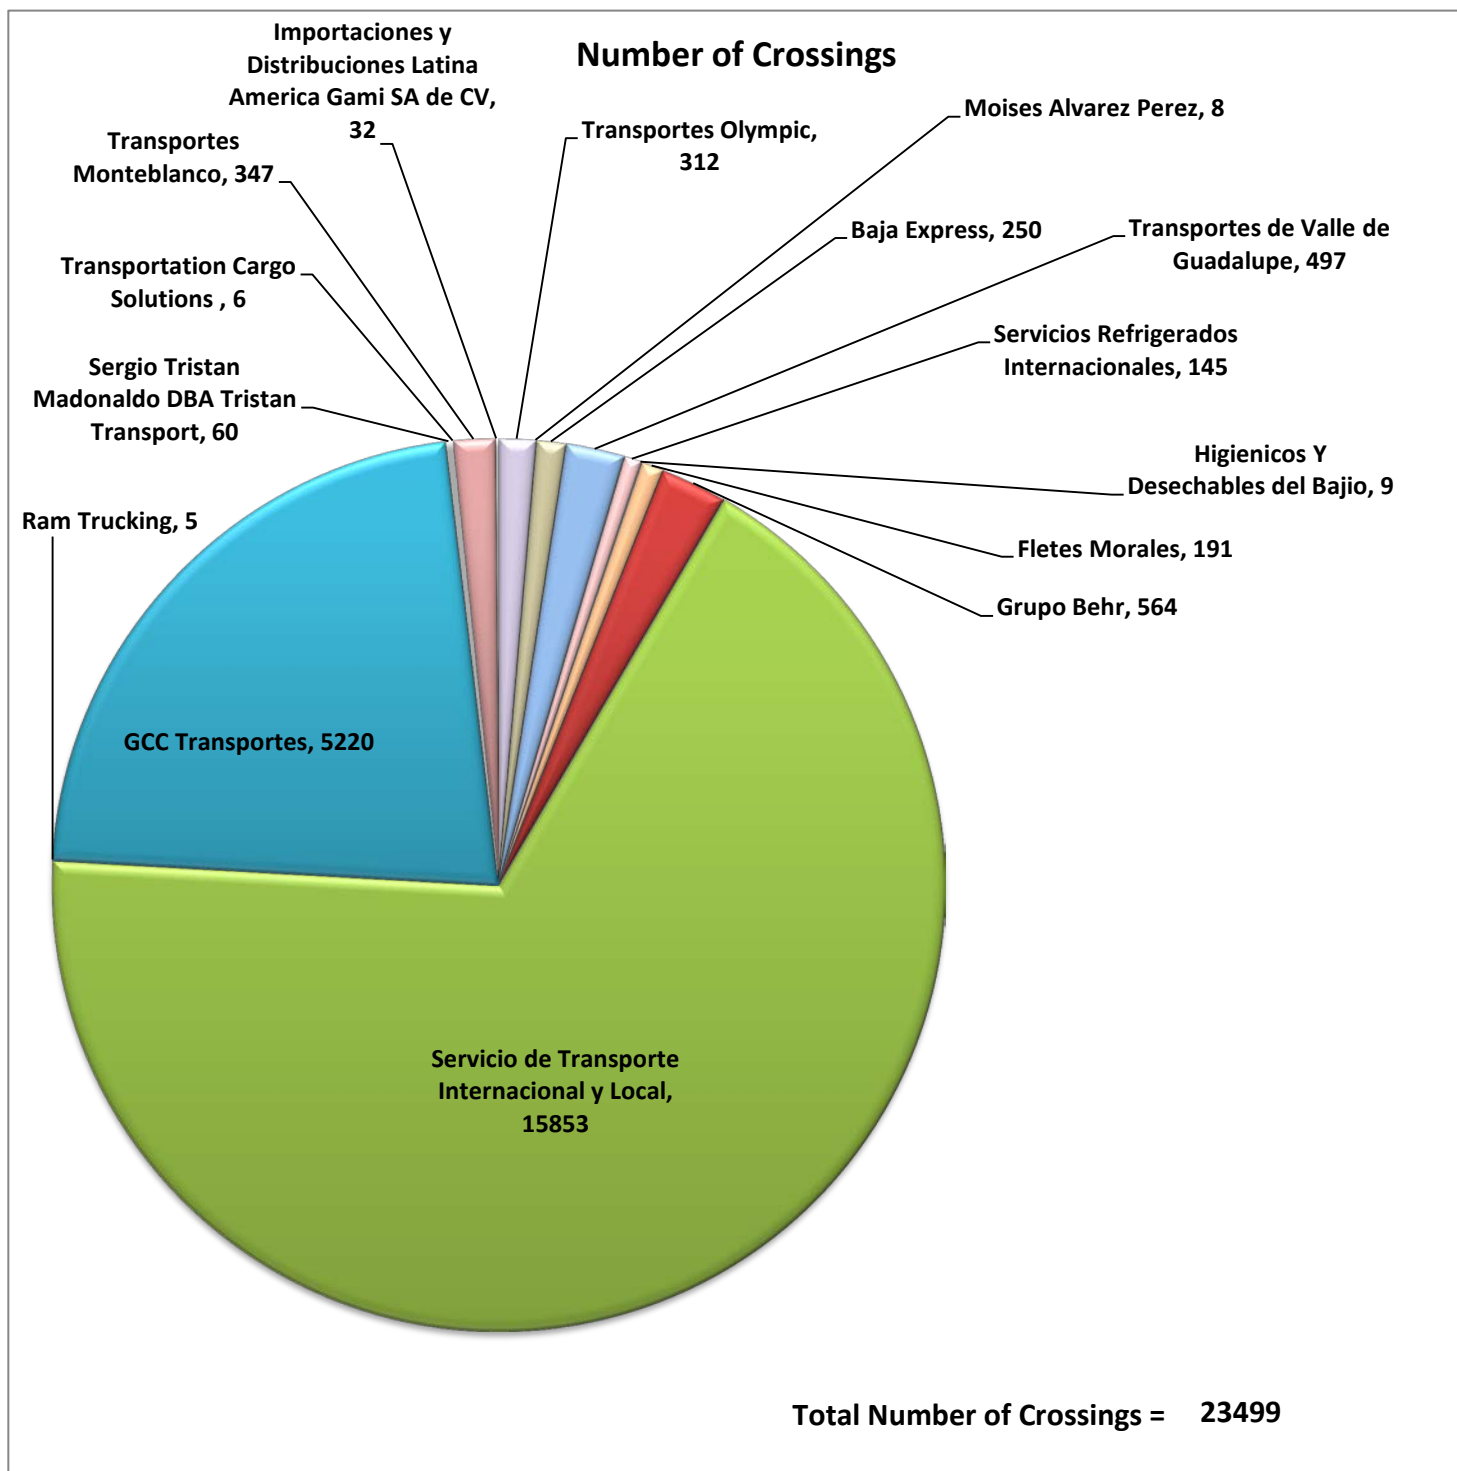

Number of Inspections

***Aggregate Data thru July 27, 2014**

Carrier Name	Number of Inspections
Transportes Olympic	254
Moises Alvarez Perez	8
Baja Express	55
Transportes de Valle de Guadalupe	106
Servicios Refrigerados Internacionales	34
Higienicos Y Desechables del Bajio	8
Fletes Morales	54
Grupo Behr	60
Servicio de Transporte Internacional y Local	2945
Ram Trucking	4
GCC Transportes	1335
Sergio Tristan Madonaldo DBA Tristan Transport	34
Transportation Cargo Solutions	4

Transportes Monteblanco	316
Importaciones y Distribuciones Latina America Gami SA de CV	31
Total Number of Inspections	5,248

*Aggregate Data thru July 27, 2014

Carrier Name	Number of Crossings
TRANSPORTES OLYMPIC	312
MOISES ALVAREZ PEREZ	8
BAJA EXPRESS TRANSPORTES SA DE CV	250
TRANSPORTES DEL VALLE DE GUADALUPE SA DE CV	497
SERVICIOS REFRIGERADOS INTERNACIONALES SA DE CV	145
HIGIENICOS Y DESECHABLES DEL BAJIO SA DE CV	9
JOSE GUADALUPE MORALES GUEVARA DBA FLETES MORALES	191
GRUPO BEHR	564

SERVICIOS DE TRANSPORTE INTERNACIONAL Y LOCAL	15853
RAM TRUCKING	5
GCC TRANSPORTE SA DE CV	5220
SERGIO TRISTAN MADONALDO DBA TRISTAN TRANSPORT	60
TRANSPORTATION AND CARGO SOLUTIONS	6
TRANSPORTES MONTEBLANCO	347
Importaciones y Distribuciones Latina America Gami SA de CV	32
Total Number of Crossings	23,499

*Aggregate Data thru July 27, 2014

Southern Border States	Number of Miles
California	395,722.79
Arizona	11,467.45
New Mexico	43,423.35
Texas	621,115.92
Total Southern Border States Miles	1,071,730

Non-Border States Miles