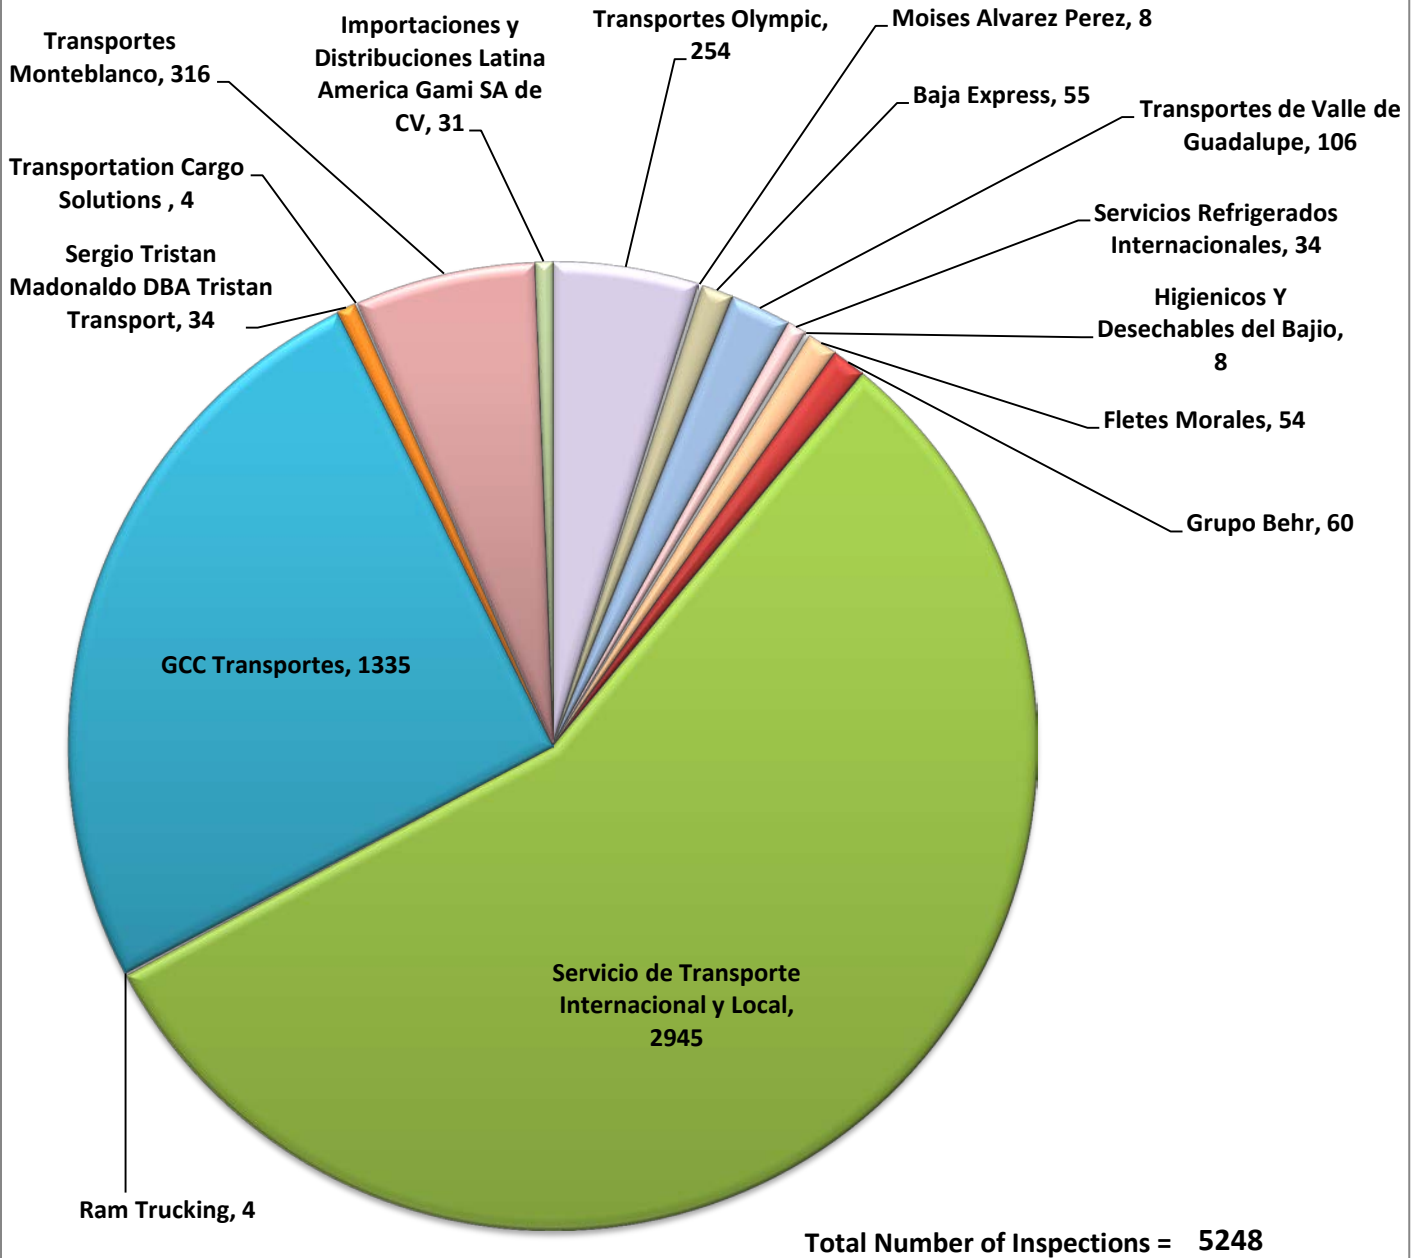

Number of Inspections

***Aggregate Data thru July 27, 2014**

Carrier Name	Number of Inspections
Transportes Olympic	254
Moises Alvarez Perez	8
Baja Express	55
Transportes de Valle de Guadalupe	106
Servicios Refrigerados Internacionales	34
Higienicos Y Desechables del Bajio	8
Fletes Morales	54
Grupo Behr	60
Servicio de Transporte Internacional y Local	2945
Ram Trucking	4
GCC Transportes	1335
Sergio Tristan Madonaldo DBA Tristan Transport	34
Transportation Cargo Solutions	4

Transportes Monteblanco	316
Importaciones y Distribuciones Latina America Gami SA de CV	31
Total Number of Inspections	5,248

*Aggregate Data thru July 27, 2014

Carrier Name	Number of Crossings
TRANSPORTES OLYMPIC	312
MOISES ALVAREZ PEREZ	8
BAJA EXPRESS TRANSPORTES SA DE CV	250
TRANSPORTES DEL VALLE DE GUADALUPE SA DE CV	497
SERVICIOS REFRIGERADOS INTERNACIONALES SA DE CV	145
HIGIENICOS Y DESECHABLES DEL BAJIO SA DE CV	9
JOSE GUADALUPE MORALES GUEVARA DBA FLETES MORALES	191
GRUPO BEHR	564

SERVICIOS DE TRANSPORTE INTERNACIONAL Y LOCAL	15853
RAM TRUCKING	5
GCC TRANSPORTE SA DE CV	5220
SERGIO TRISTAN MADONALDO DBA TRISTAN TRANSPORT	60
TRANSPORTATION AND CARGO SOLUTIONS	6
TRANSPORTES MONTEBLANCO	347
Importaciones y Distribuciones Latina America Gami SA de CV	32
Total Number of Crossings	23,499

*Aggregate Data thru July 27, 2014

Southern Border States	Number of Miles
California	395,722.79
Arizona	11,467.45
New Mexico	43,423.35
Texas	621,115.92
Total Southern Border States Miles	1,071,730

Non-Border States Miles