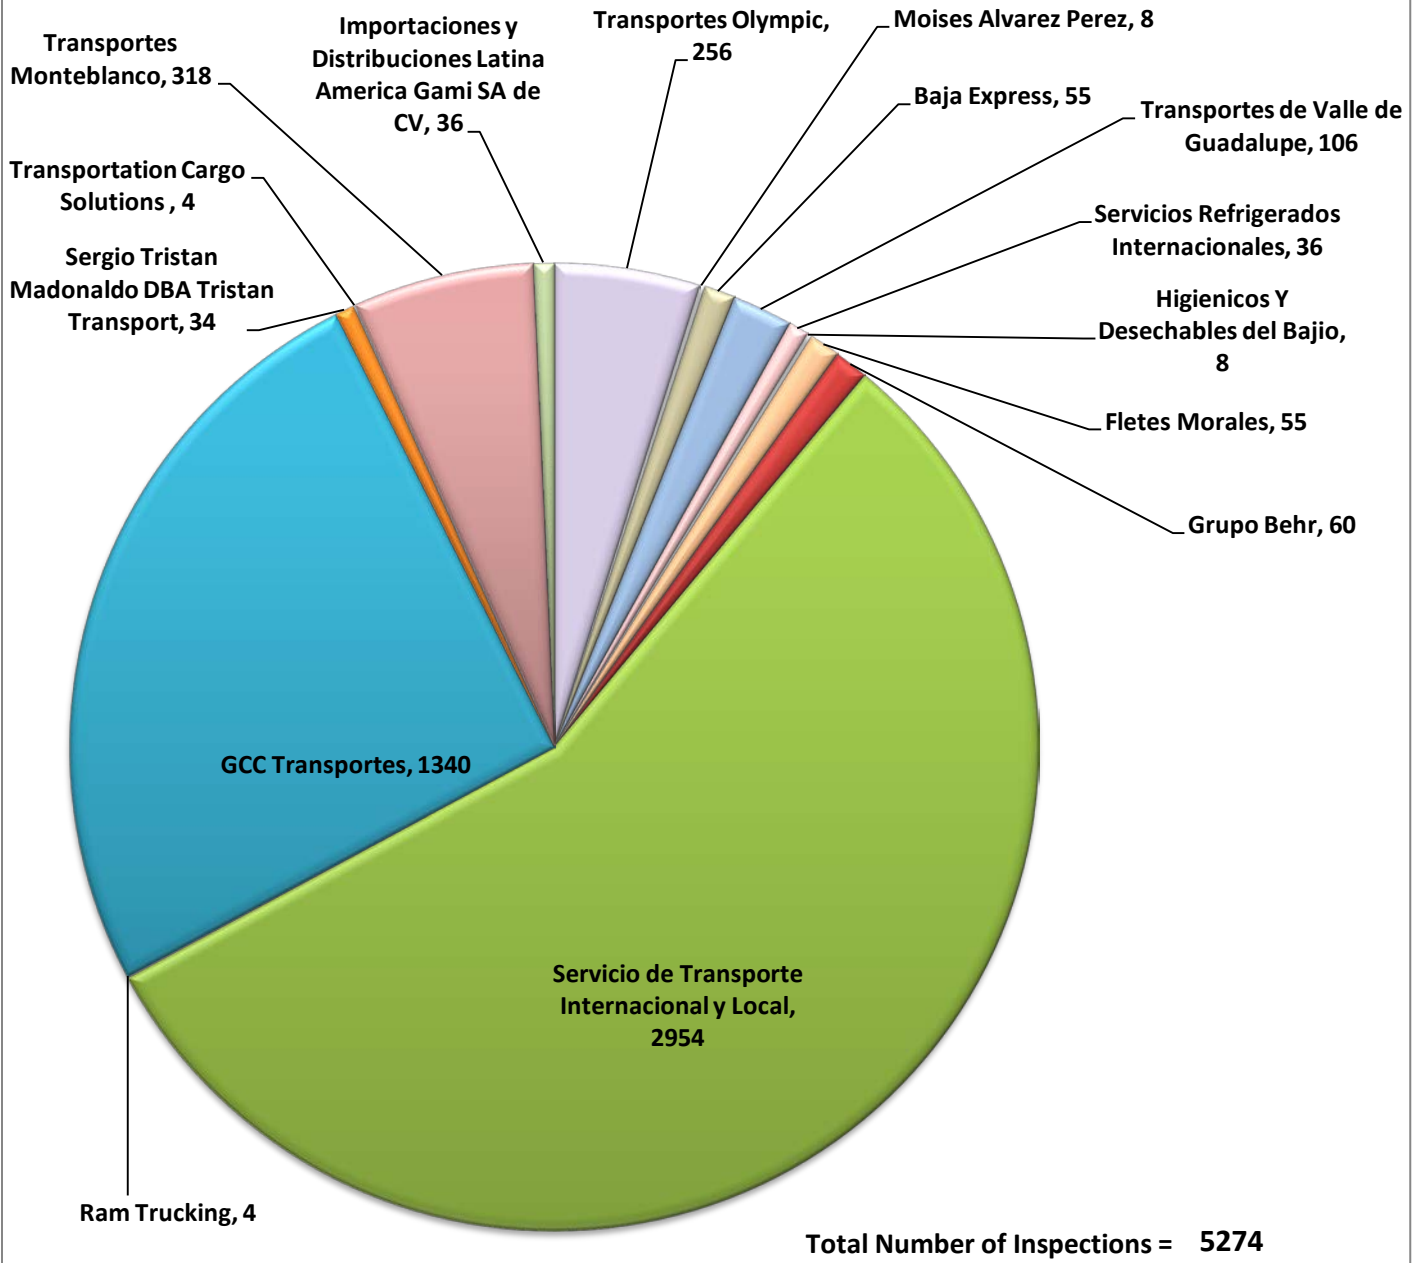

# Number of Inspections

**\*Aggregate Data thru August 3, 2014**

Carrier Name	Number of Inspections
Transportes Olympic	256
Moises Alvarez Perez	8
Baja Express	55
Transportes de Valle de Guadalupe	106
Servicios Refrigerados Internacionales	36
Higienicos Y Desechables del Bajio	8
Fletes Morales	55
Grupo Behr	60
Servicio de Transporte Internacional y Local	2954
Ram Trucking	4
GCC Transportes	1340
Sergio Tristan Madonaldo DBA Tristan Transport	34
Transportation Cargo Solutions	4

Transportes Monteblanco	318
Importaciones y Distribuciones Latina America Gami SA de CV	36
<b>Total Number of Inspections</b>	<b>5,274</b>

\*Aggregate Data thru August 3, 2014

Carrier Name	Number of Crossings
TRANSPORTES OLYMPIC	315
MOISES ALVAREZ PEREZ	8
BAJA EXPRESS TRANSPORTES SA DE CV	250
TRANSPORTES DEL VALLE DE GUADALUPE SA DE CV	497
SERVICIOS REFRIGERADOS INTERNACIONALES SA DE CV	147
HIGIENICOS Y DESECHABLES DEL BAJIO SA DE CV	9
JOSE GUADALUPE MORALES GUEVARA DBA FLETES MORALES	194
GRUPO BEHR	564

SERVICIOS DE TRANSPORTE INTERNACIONAL Y LOCAL	16275
RAM TRUCKING	5
GCC TRANSPORTE SA DE CV	5245
SERGIO TRISTAN MADONALDO DBA TRISTAN TRANSPORT	60
TRANSPORTATION AND CARGO SOLUTIONS	6
TRANSPORTES MONTEBLANCO	352
Importaciones y Distribuciones Latina America Gami SA de CV	35
<b>Total Number of Crossings</b>	<b>23,962</b>

\*Aggregate Data thru August 3, 2014. Revised September 10, 2014.

Southern Border States	Number of Miles
California	410,355.40
Arizona	11,467.45
New Mexico	46,571.90
Texas	628,857.95
<b>Total Southern Border States Miles</b>	<b>1,097,253</b>