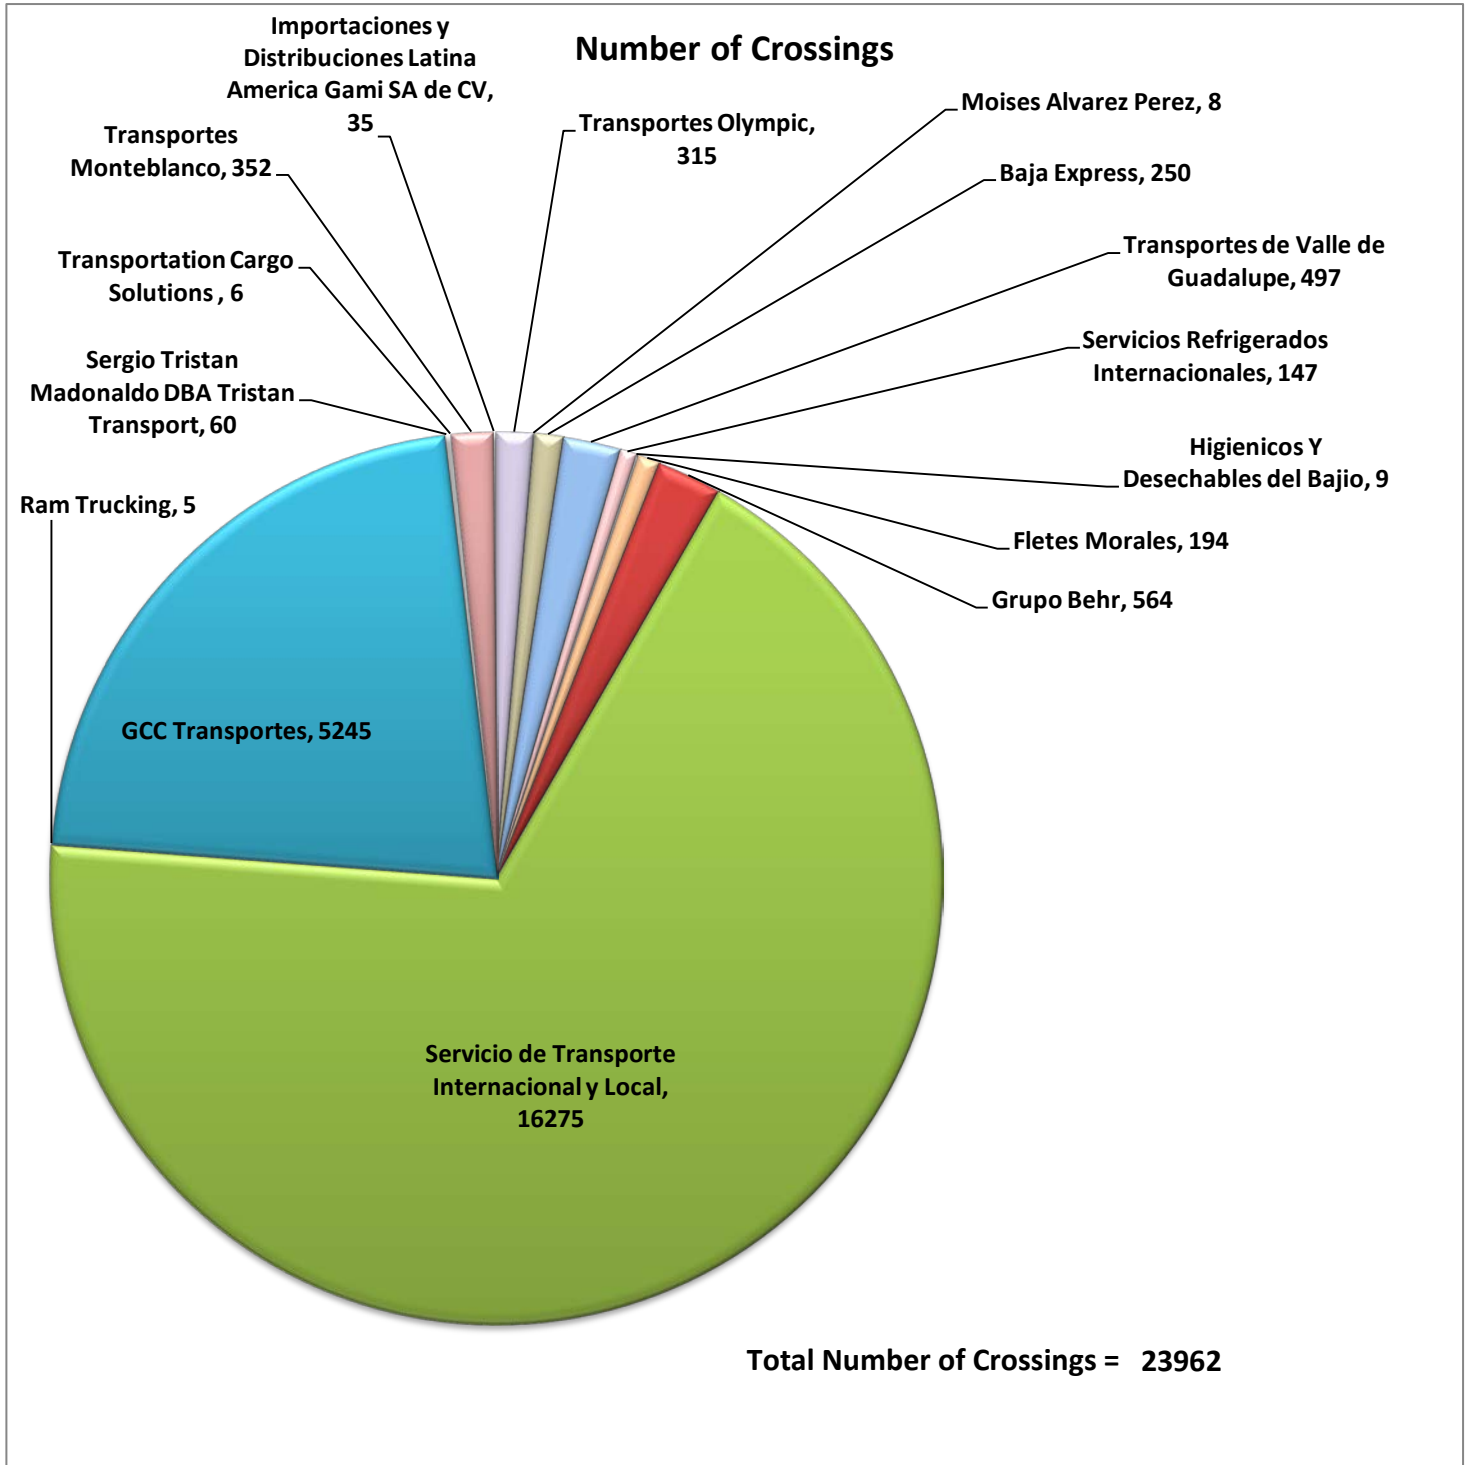

# Number of Inspections

**\*Aggregate Data thru August 3, 2014**

Carrier Name	Number of Inspections
Transportes Olympic	256
Moises Alvarez Perez	8
Baja Express	55
Transportes de Valle de Guadalupe	106
Servicios Refrigerados Internacionales	36
Higienicos Y Desechables del Bajio	8
Fletes Morales	55
Grupo Behr	60
Servicio de Transporte Internacional y Local	2954
Ram Trucking	4
GCC Transportes	1340
Sergio Tristan Madonaldo DBA Tristan Transport	34
Transportation Cargo Solutions	4

Transportes Monteblanco	318
Importaciones y Distribuciones Latina America Gami SA de CV	36
<b>Total Number of Inspections</b>	<b>5,274</b>

\*Aggregate Data thru August 3, 2014

Carrier Name	Number of Crossings
TRANSPORTES OLYMPIC	315
MOISES ALVAREZ PEREZ	8
BAJA EXPRESS TRANSPORTES SA DE CV	250
TRANSPORTES DEL VALLE DE GUADALUPE SA DE CV	497
SERVICIOS REFRIGERADOS INTERNACIONALES SA DE CV	147
HIGIENICOS Y DESECHABLES DEL BAJIO SA DE CV	9
JOSE GUADALUPE MORALES GUEVARA DBA FLETES MORALES	194
GRUPO BEHR	564

SERVICIOS DE TRANSPORTE INTERNACIONAL Y LOCAL	16275
RAM TRUCKING	5
GCC TRANSPORTE SA DE CV	5245
SERGIO TRISTAN MADONALDO DBA TRISTAN TRANSPORT	60
TRANSPORTATION AND CARGO SOLUTIONS	6
TRANSPORTES MONTEBLANCO	352
Importaciones y Distribuciones Latina America Gami SA de CV	35
<b>Total Number of Crossings</b>	<b>23,962</b>

\*Aggregate Data thru August 3, 2014. Revised September 10, 2014.

Southern Border States	Number of Miles
California	410,355.40
Arizona	11,467.45
New Mexico	46,571.90
Texas	628,857.95
<b>Total Southern Border States Miles</b>	<b>1,097,253</b>