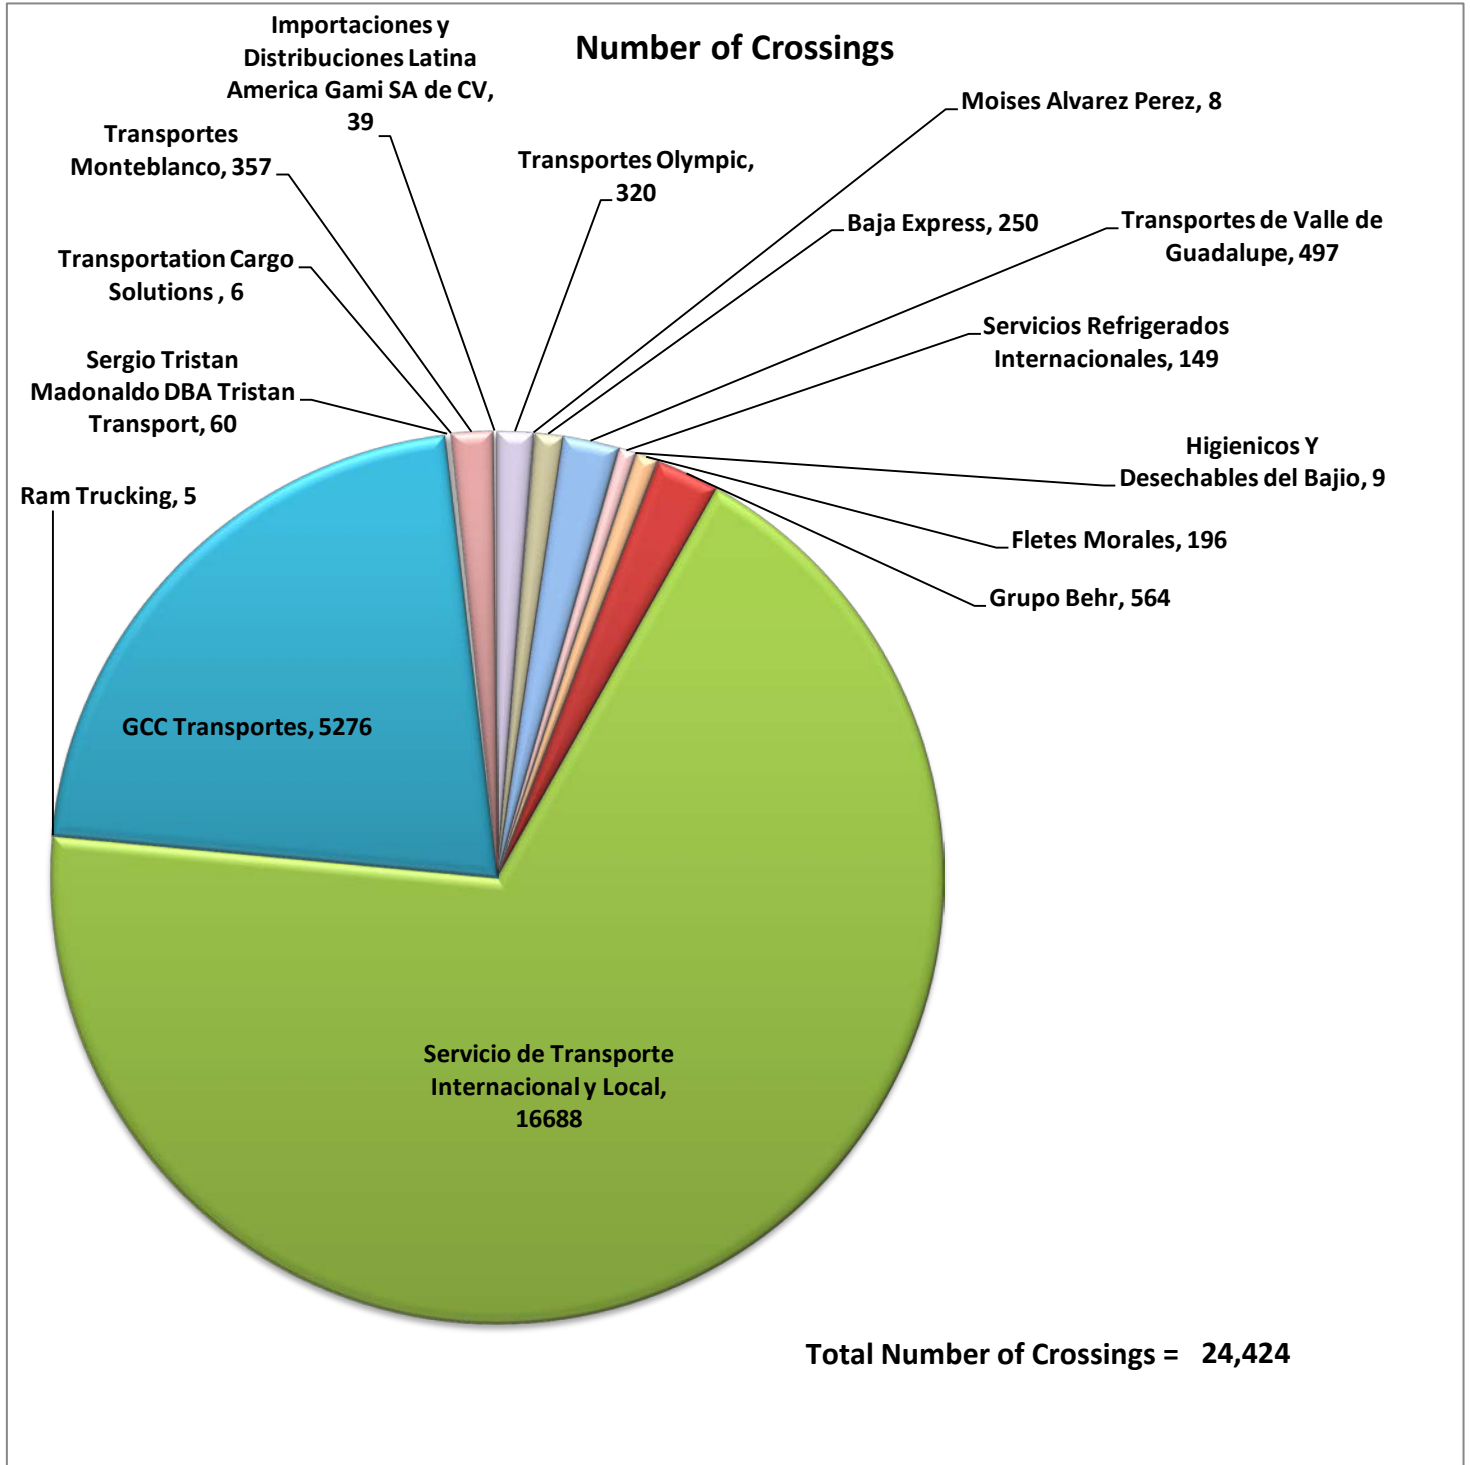

Number of Inspections

***Aggregate Data thru August 10, 2014**

Carrier Name	Number of Inspections
Transportes Olympic	260
Moises Alvarez Perez	8
Baja Express	55
Transportes de Valle de Guadalupe	106
Servicios Refrigerados Internacionales	36
Higienicos Y Desechables del Bajio	8
Fletes Morales	56
Grupo Behr	60
Servicio de Transporte Internacional y Local	2959
Ram Trucking	4
GCC Transportes	1345
Sergio Tristan Madonaldo DBA Tristan Transport	34
Transportation Cargo Solutions	4

Transportes Monteblanco	322
Importaciones y Distribuciones Latina America Gami SA de CV	40
Total Number of Inspections	5,297

*Aggregate Data thru August 10, 2014

Carrier Name	Number of Crossings
TRANSPORTES OLYMPIC	320
MOISES ALVAREZ PEREZ	8
BAJA EXPRESS TRANSPORTES SA DE CV	250
TRANSPORTES DEL VALLE DE GUADALUPE SA DE CV	497
SERVICIOS REFRIGERADOS INTERNACIONALES SA DE CV	149
HIGIENICOS Y DESECHABLES DEL BAJIO SA DE CV	9
JOSE GUADALUPE MORALES GUEVARA DBA FLETES MORALES	196
GRUPO BEHR	564

SERVICIOS DE TRANSPORTE INTERNACIONAL Y LOCAL	16688
RAM TRUCKING	5
GCC TRANSPORTE SA DE CV	5276
SERGIO TRISTAN MADONALDO DBA TRISTAN TRANSPORT	60
TRANSPORTATION AND CARGO SOLUTIONS	6
TRANSPORTES MONTEBLANCO	357
Importaciones y Distribuciones Latina America Gami SA de CV	39
Total Number of Crossings	24,424

*Aggregate Data thru August 10, 2014. Revised September 10, 2014.

Southern Border States	Number of Miles
California	416,291.27
Arizona	11,467.45
New Mexico	46,733.38
Texas	638,368.47
Total Southern Border States Miles	1,112,861