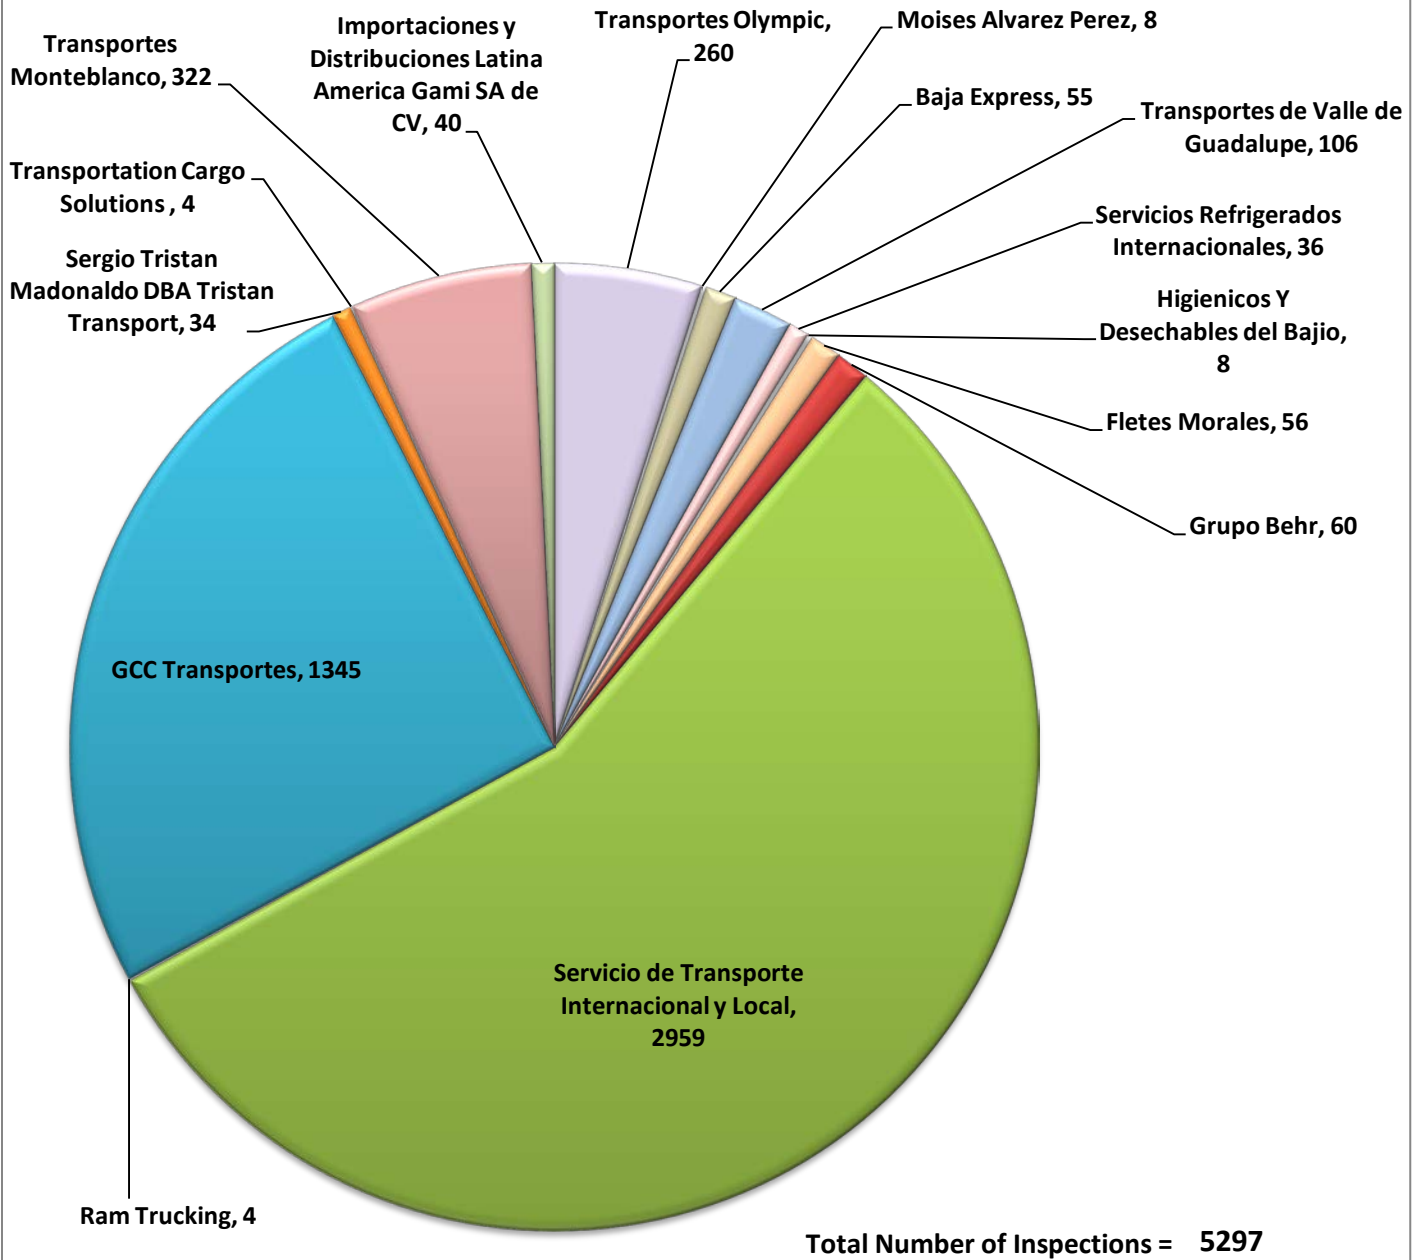

Number of Inspections

***Aggregate Data thru August 10, 2014**

Carrier Name	Number of Inspections
Transportes Olympic	260
Moises Alvarez Perez	8
Baja Express	55
Transportes de Valle de Guadalupe	106
Servicios Refrigerados Internacionales	36
Higienicos Y Desechables del Bajio	8
Fletes Morales	56
Grupo Behr	60
Servicio de Transporte Internacional y Local	2959
Ram Trucking	4
GCC Transportes	1345
Sergio Tristan Madonaldo DBA Tristan Transport	34
Transportation Cargo Solutions	4

Transportes Monteblanco	322
Importaciones y Distribuciones Latina America Gami SA de CV	40
Total Number of Inspections	5,297

*Aggregate Data thru August 10, 2014

Carrier Name	Number of Crossings
TRANSPORTES OLYMPIC	320
MOISES ALVAREZ PEREZ	8
BAJA EXPRESS TRANSPORTES SA DE CV	250
TRANSPORTES DEL VALLE DE GUADALUPE SA DE CV	497
SERVICIOS REFRIGERADOS INTERNACIONALES SA DE CV	149
HIGIENICOS Y DESECHABLES DEL BAJIO SA DE CV	9
JOSE GUADALUPE MORALES GUEVARA DBA FLETES MORALES	196
GRUPO BEHR	564

SERVICIOS DE TRANSPORTE INTERNACIONAL Y LOCAL	16688
RAM TRUCKING	5
GCC TRANSPORTE SA DE CV	5276
SERGIO TRISTAN MADONALDO DBA TRISTAN TRANSPORT	60
TRANSPORTATION AND CARGO SOLUTIONS	6
TRANSPORTES MONTEBLANCO	357
Importaciones y Distribuciones Latina America Gami SA de CV	39
Total Number of Crossings	24,424

*Aggregate Data thru August 10, 2014. Revised September 10, 2014.

Southern Border States	Number of Miles
California	416,291.27
Arizona	11,467.45
New Mexico	46,733.38
Texas	638,368.47
Total Southern Border States Miles	1,112,861