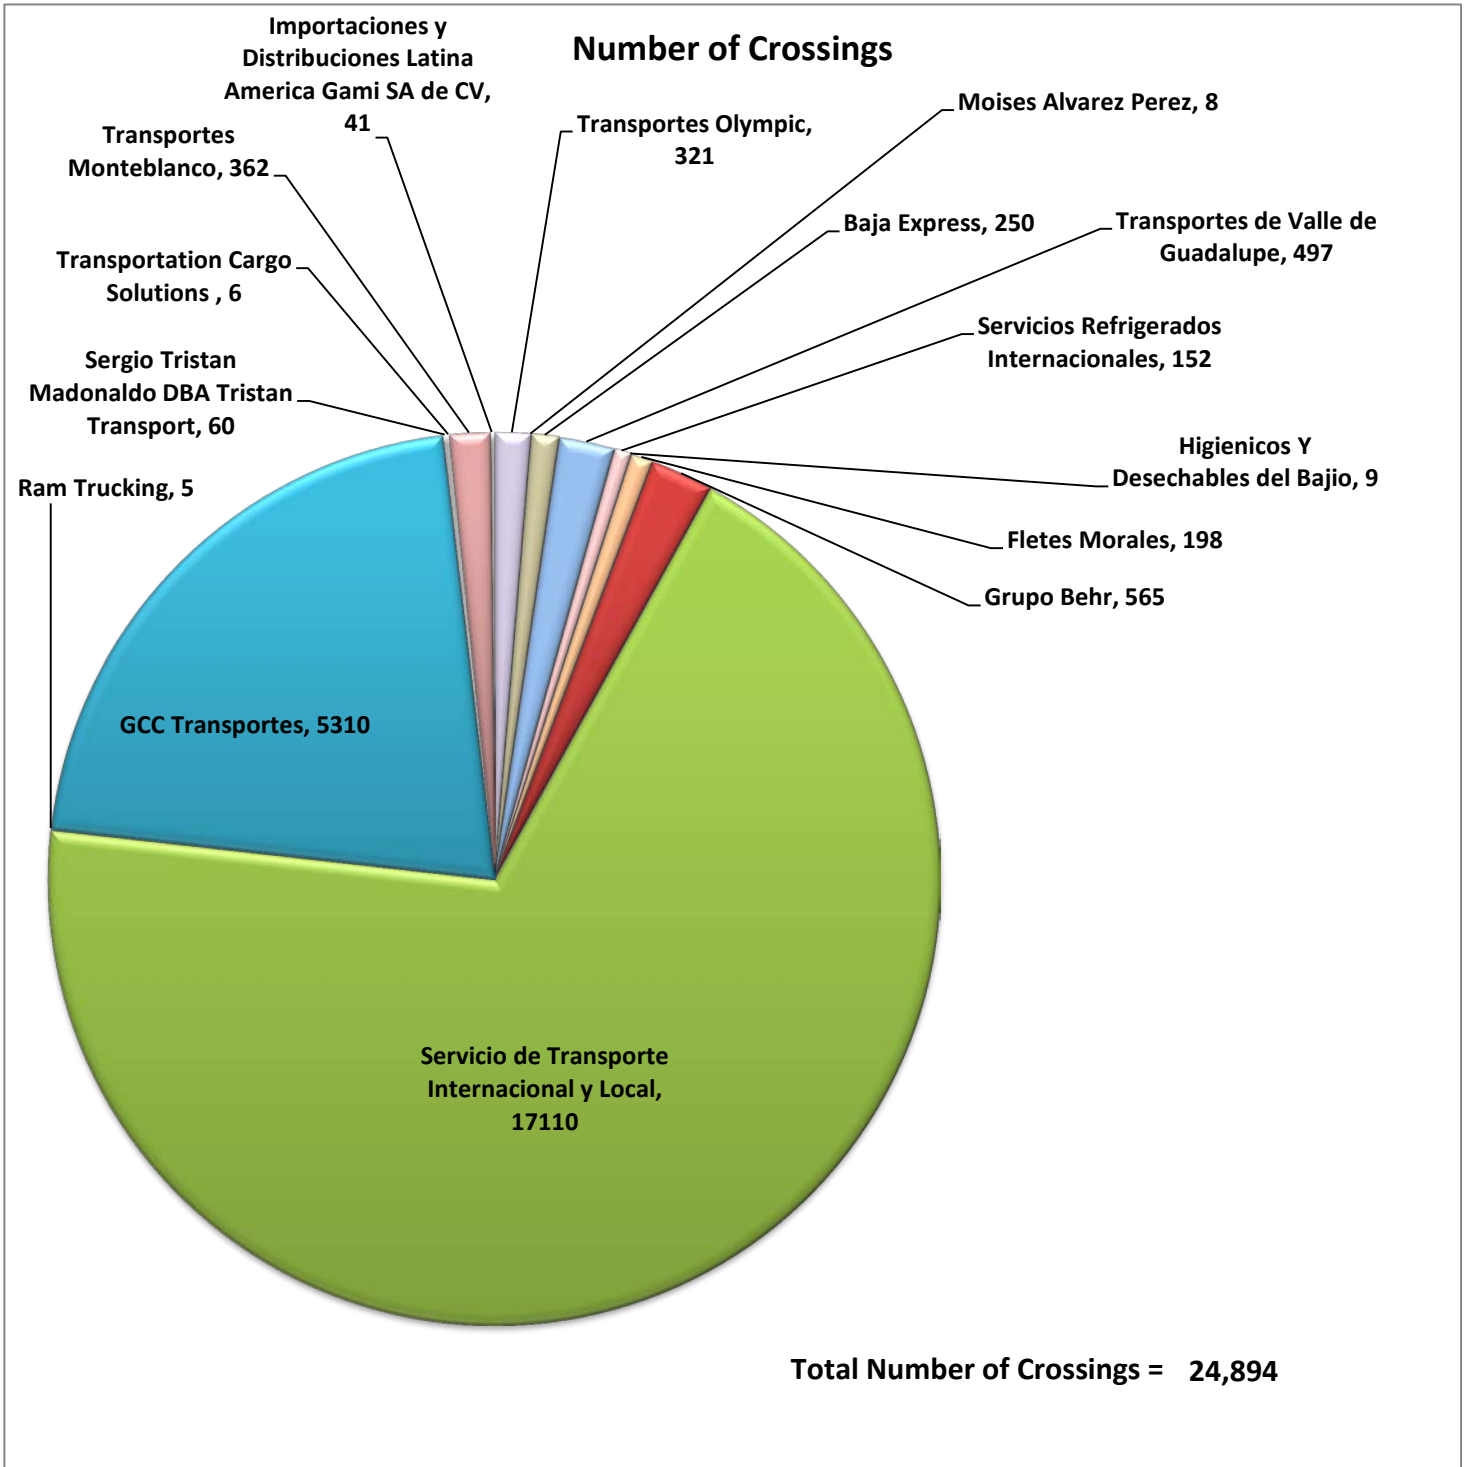

## Number of Inspections

**\*Aggregate Data thru August 18, 2014**

Carrier Name	Number of Inspections
Transportes Olympic	260
Moises Alvarez Perez	8
Baja Express	55
Transportes de Valle de Guadalupe	106
Servicios Refrigerados Internacionales	36
Higienicos Y Desechables del Bajio	8
Fletes Morales	56
Grupo Behr	61
Servicio de Transporte Internacional y Local	2962
Ram Trucking	4
GCC Transportes	1349
Sergio Tristan Madonaldo DBA Tristan Transport	34
Transportation Cargo Solutions	4

Transportes Monteblanco	327
Importaciones y Distribuciones Latina America Gami SA de CV	42
<b>Total Number of Inspections</b>	<b>5,312</b>

**\*Aggregate Data thru August 18, 2014**

Carrier Name	Number of Crossings
TRANSPORTES OLYMPIC	321
MOISES ALVAREZ PEREZ	8
BAJA EXPRESS TRANSPORTES SA DE CV	250
TRANSPORTES DEL VALLE DE GUADALUPE SA DE CV	497
SERVICIOS REFRIGERADOS INTERNACIONALES SA DE CV	152
HIGIENICOS Y DESECHABLES DEL BAJIO SA DE CV	9
JOSE GUADALUPE MORALES GUEVARA DBA FLETES MORALES	198
GRUPO BEHR	565

SERVICIOS DE TRANSPORTE INTERNACIONAL Y LOCAL	17110
RAM TRUCKING	5
GCC TRANSPORTE SA DE CV	5310
SERGIO TRISTAN MADONALDO DBA TRISTAN TRANSPORT	60
TRANSPORTATION AND CARGO SOLUTIONS	6
TRANSPORTES MONTEBLANCO	362
Importaciones y Distribuciones Latina America Gami SA de CV	41
<b>Total Number of Crossings</b>	<b>24,894</b>

\*Aggregate Data thru August 18, 2014

Southern Border States	Number of Miles
California	411,186.41
Arizona	11,467.45
New Mexico	47,355.51
Texas	647,064.54
<b>Total Southern Border States Miles</b>	<b>1,117,074</b>