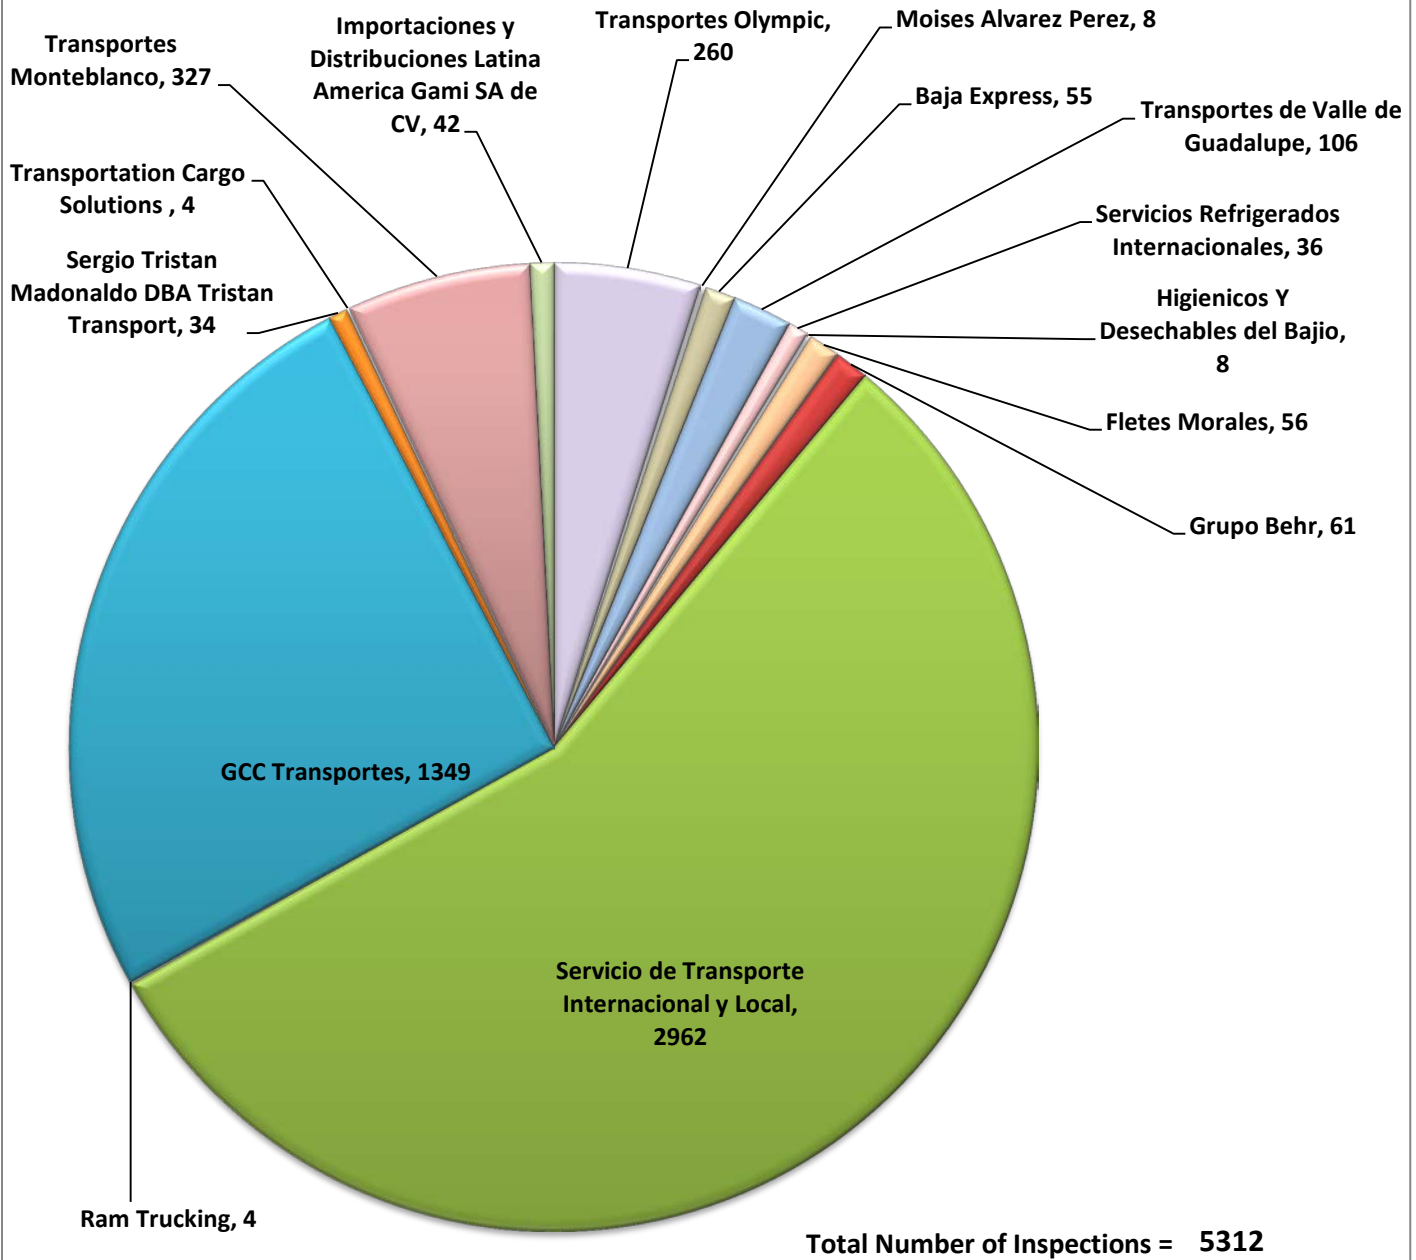

## Number of Inspections

**\*Aggregate Data thru August 18, 2014**

Carrier Name	Number of Inspections
Transportes Olympic	260
Moises Alvarez Perez	8
Baja Express	55
Transportes de Valle de Guadalupe	106
Servicios Refrigerados Internacionales	36
Higienicos Y Desechables del Bajio	8
Fletes Morales	56
Grupo Behr	61
Servicio de Transporte Internacional y Local	2962
Ram Trucking	4
GCC Transportes	1349
Sergio Tristan Madonaldo DBA Tristan Transport	34
Transportation Cargo Solutions	4

Transportes Monteblanco	327
Importaciones y Distribuciones Latina America Gami SA de CV	42
<b>Total Number of Inspections</b>	<b>5,312</b>

**\*Aggregate Data thru August 18, 2014**

Carrier Name	Number of Crossings
TRANSPORTES OLYMPIC	321
MOISES ALVAREZ PEREZ	8
BAJA EXPRESS TRANSPORTES SA DE CV	250
TRANSPORTES DEL VALLE DE GUADALUPE SA DE CV	497
SERVICIOS REFRIGERADOS INTERNACIONALES SA DE CV	152
HIGIENICOS Y DESECHABLES DEL BAJIO SA DE CV	9
JOSE GUADALUPE MORALES GUEVARA DBA FLETES MORALES	198
GRUPO BEHR	565

SERVICIOS DE TRANSPORTE INTERNACIONAL Y LOCAL	17110
RAM TRUCKING	5
GCC TRANSPORTE SA DE CV	5310
SERGIO TRISTAN MADONALDO DBA TRISTAN TRANSPORT	60
TRANSPORTATION AND CARGO SOLUTIONS	6
TRANSPORTES MONTEBLANCO	362
Importaciones y Distribuciones Latina America Gami SA de CV	41
<b>Total Number of Crossings</b>	<b>24,894</b>

\*Aggregate Data thru August 18, 2014

Southern Border States	Number of Miles
California	411,186.41
Arizona	11,467.45
New Mexico	47,355.51
Texas	647,064.54
<b>Total Southern Border States Miles</b>	<b>1,117,074</b>