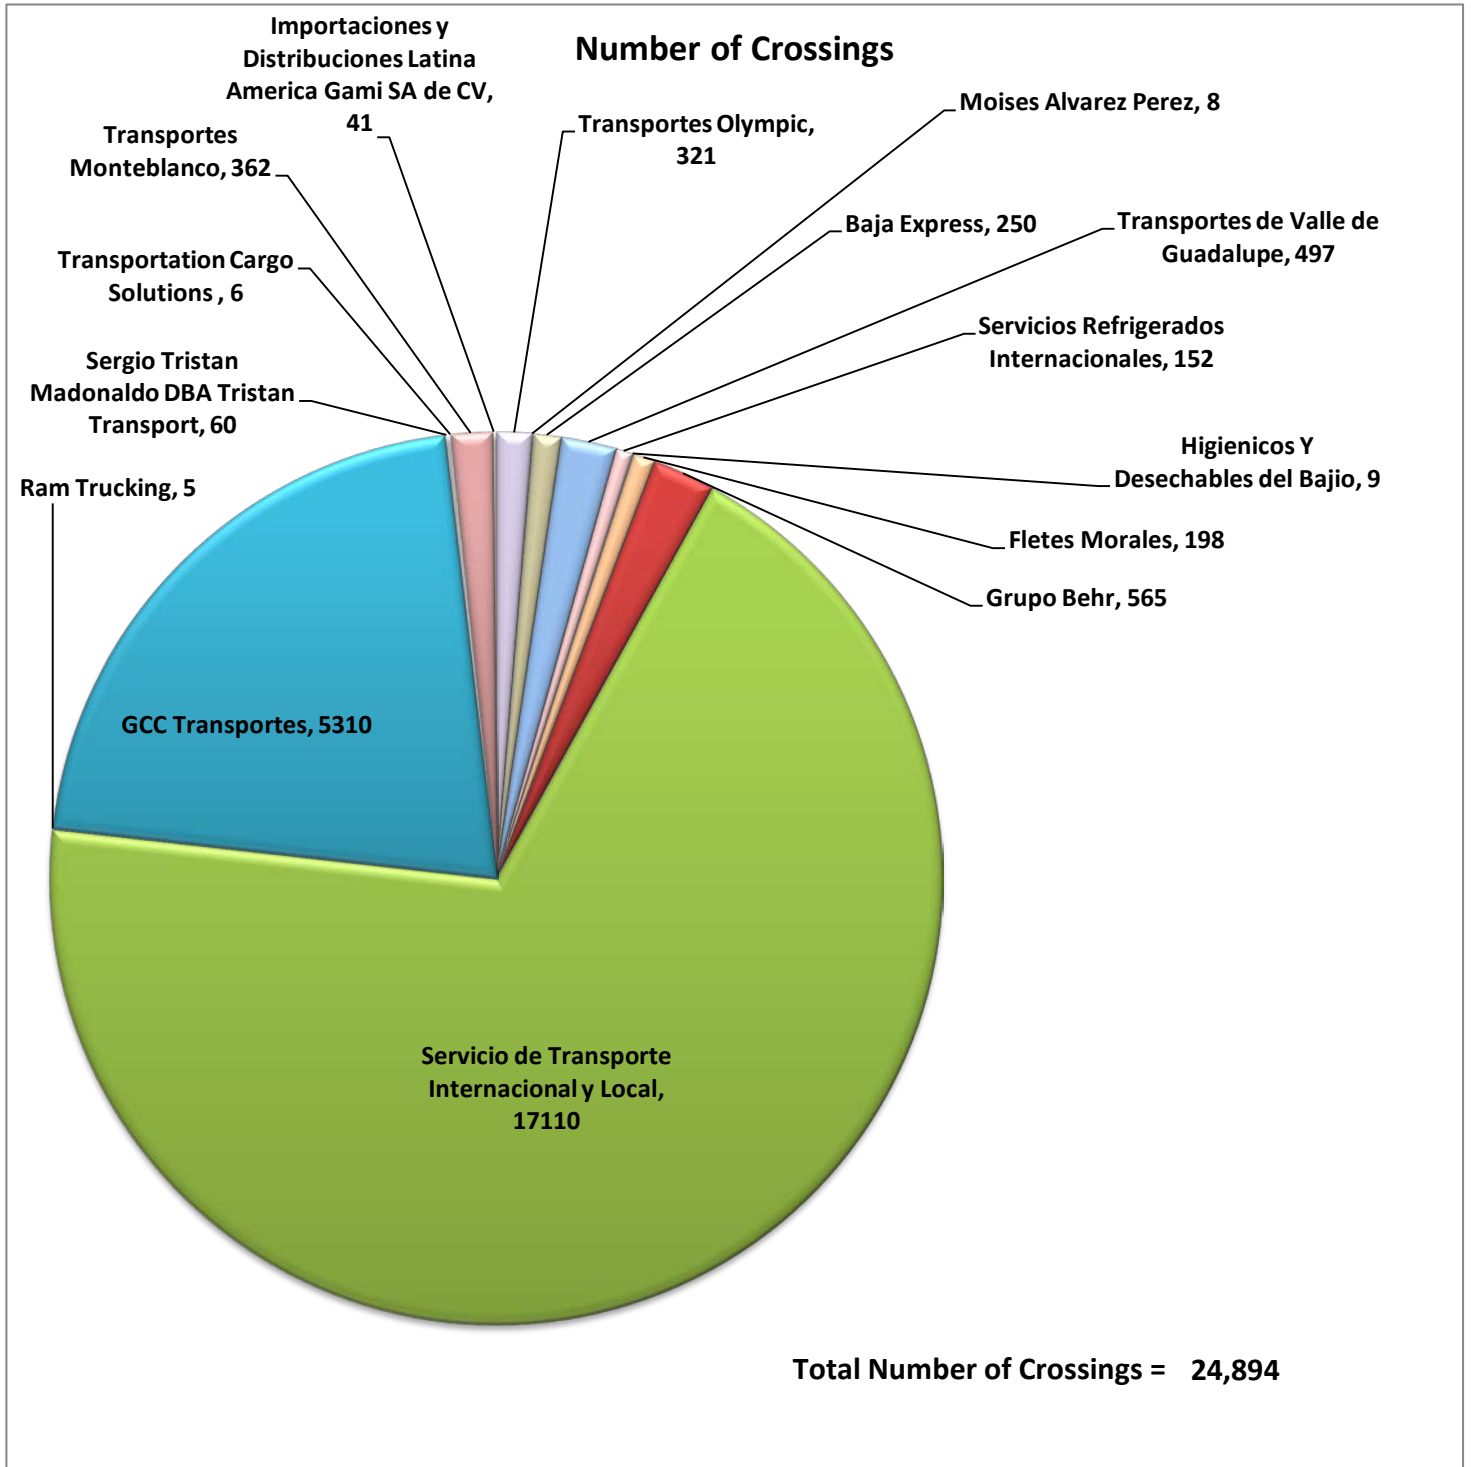

Number of Inspections

***Aggregate Data thru August 18, 2014**

Carrier Name	Number of Inspections
Transportes Olympic	260
Moises Alvarez Perez	8
Baja Express	55
Transportes de Valle de Guadalupe	106
Servicios Refrigerados Internacionales	36
Higienicos Y Desechables del Bajio	8
Fletes Morales	56
Grupo Behr	61
Servicio de Transporte Internacional y Local	2962
Ram Trucking	4
GCC Transportes	1349
Sergio Tristan Madonaldo DBA Tristan Transport	34
Transportation Cargo Solutions	4

Transportes Monteblanco	327
Importaciones y Distribuciones Latina America Gami SA de CV	42
Total Number of Inspections	5,312

***Aggregate Data thru August 18, 2014**

Carrier Name	Number of Crossings
TRANSPORTES OLYMPIC	321
MOISES ALVAREZ PEREZ	8
BAJA EXPRESS TRANSPORTES SA DE CV	250
TRANSPORTES DEL VALLE DE GUADALUPE SA DE CV	497
SERVICIOS REFRIGERADOS INTERNACIONALES SA DE CV	152
HIGIENICOS Y DESECHABLES DEL BAJIO SA DE CV	9
JOSE GUADALUPE MORALES GUEVARA DBA FLETES MORALES	198
GRUPO BEHR	565

SERVICIOS DE TRANSPORTE INTERNACIONAL Y LOCAL	17110
RAM TRUCKING	5
GCC TRANSPORTE SA DE CV	5310
SERGIO TRISTAN MADONALDO DBA TRISTAN TRANSPORT	60
TRANSPORTATION AND CARGO SOLUTIONS	6
TRANSPORTES MONTEBLANCO	362
Importaciones y Distribuciones Latina America Gami SA de CV	41
Total Number of Crossings	24,894

Southern Border States Miles

*Aggregate Data thru August 18, 2014. Revised September 10, 2014.

Southern Border States	Number of Miles
California	422,030.91
Arizona	11,467.45
New Mexico	47,355.51
Texas	647,064.54
Total Southern Border States Miles	1,127,918