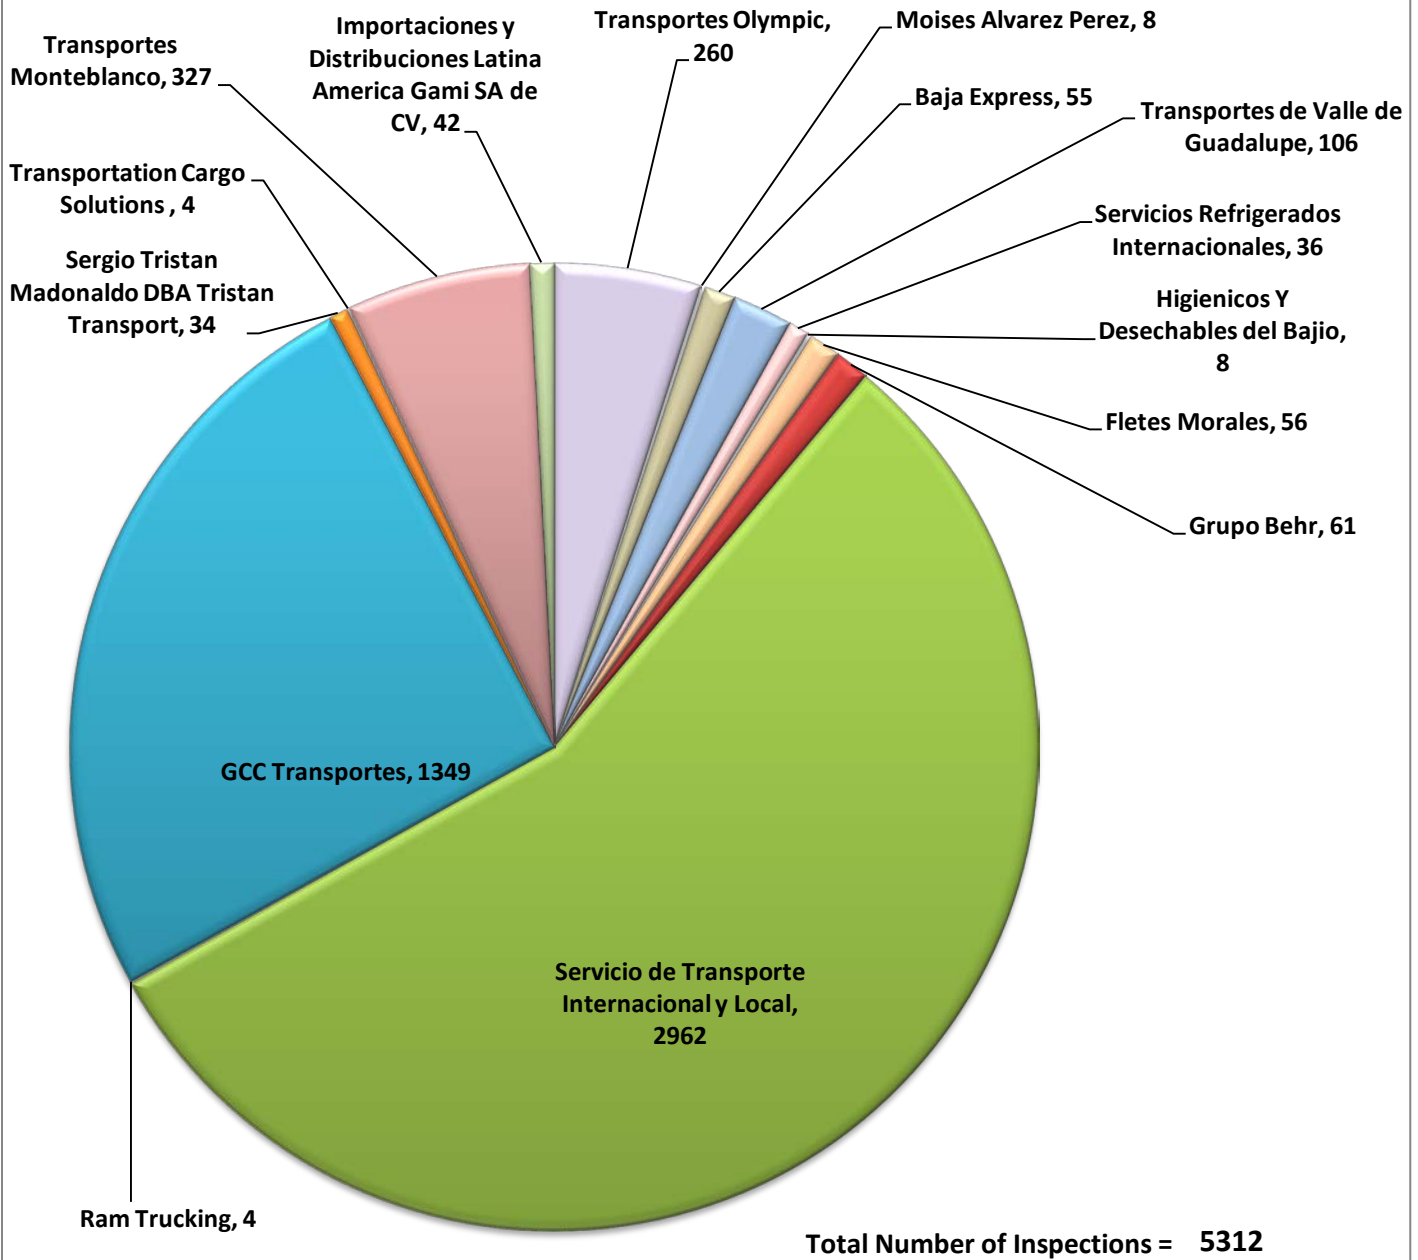

Number of Inspections

***Aggregate Data thru August 18, 2014**

Carrier Name	Number of Inspections
Transportes Olympic	260
Moises Alvarez Perez	8
Baja Express	55
Transportes de Valle de Guadalupe	106
Servicios Refrigerados Internacionales	36
Higienicos Y Desechables del Bajio	8
Fletes Morales	56
Grupo Behr	61
Servicio de Transporte Internacional y Local	2962
Ram Trucking	4
GCC Transportes	1349
Sergio Tristan Madonaldo DBA Tristan Transport	34
Transportation Cargo Solutions	4

Transportes Monteblanco	327
Importaciones y Distribuciones Latina America Gami SA de CV	42
Total Number of Inspections	5,312

***Aggregate Data thru August 18, 2014**

Carrier Name	Number of Crossings
TRANSPORTES OLYMPIC	321
MOISES ALVAREZ PEREZ	8
BAJA EXPRESS TRANSPORTES SA DE CV	250
TRANSPORTES DEL VALLE DE GUADALUPE SA DE CV	497
SERVICIOS REFRIGERADOS INTERNACIONALES SA DE CV	152
HIGIENICOS Y DESECHABLES DEL BAJIO SA DE CV	9
JOSE GUADALUPE MORALES GUEVARA DBA FLETES MORALES	198
GRUPO BEHR	565

SERVICIOS DE TRANSPORTE INTERNACIONAL Y LOCAL	17110
RAM TRUCKING	5
GCC TRANSPORTE SA DE CV	5310
SERGIO TRISTAN MADONALDO DBA TRISTAN TRANSPORT	60
TRANSPORTATION AND CARGO SOLUTIONS	6
TRANSPORTES MONTEBLANCO	362
Importaciones y Distribuciones Latina America Gami SA de CV	41
Total Number of Crossings	24,894

Southern Border States Miles

*Aggregate Data thru August 18, 2014. Revised September 10, 2014.

Southern Border States	Number of Miles
California	422,030.91
Arizona	11,467.45
New Mexico	47,355.51
Texas	647,064.54
Total Southern Border States Miles	1,127,918