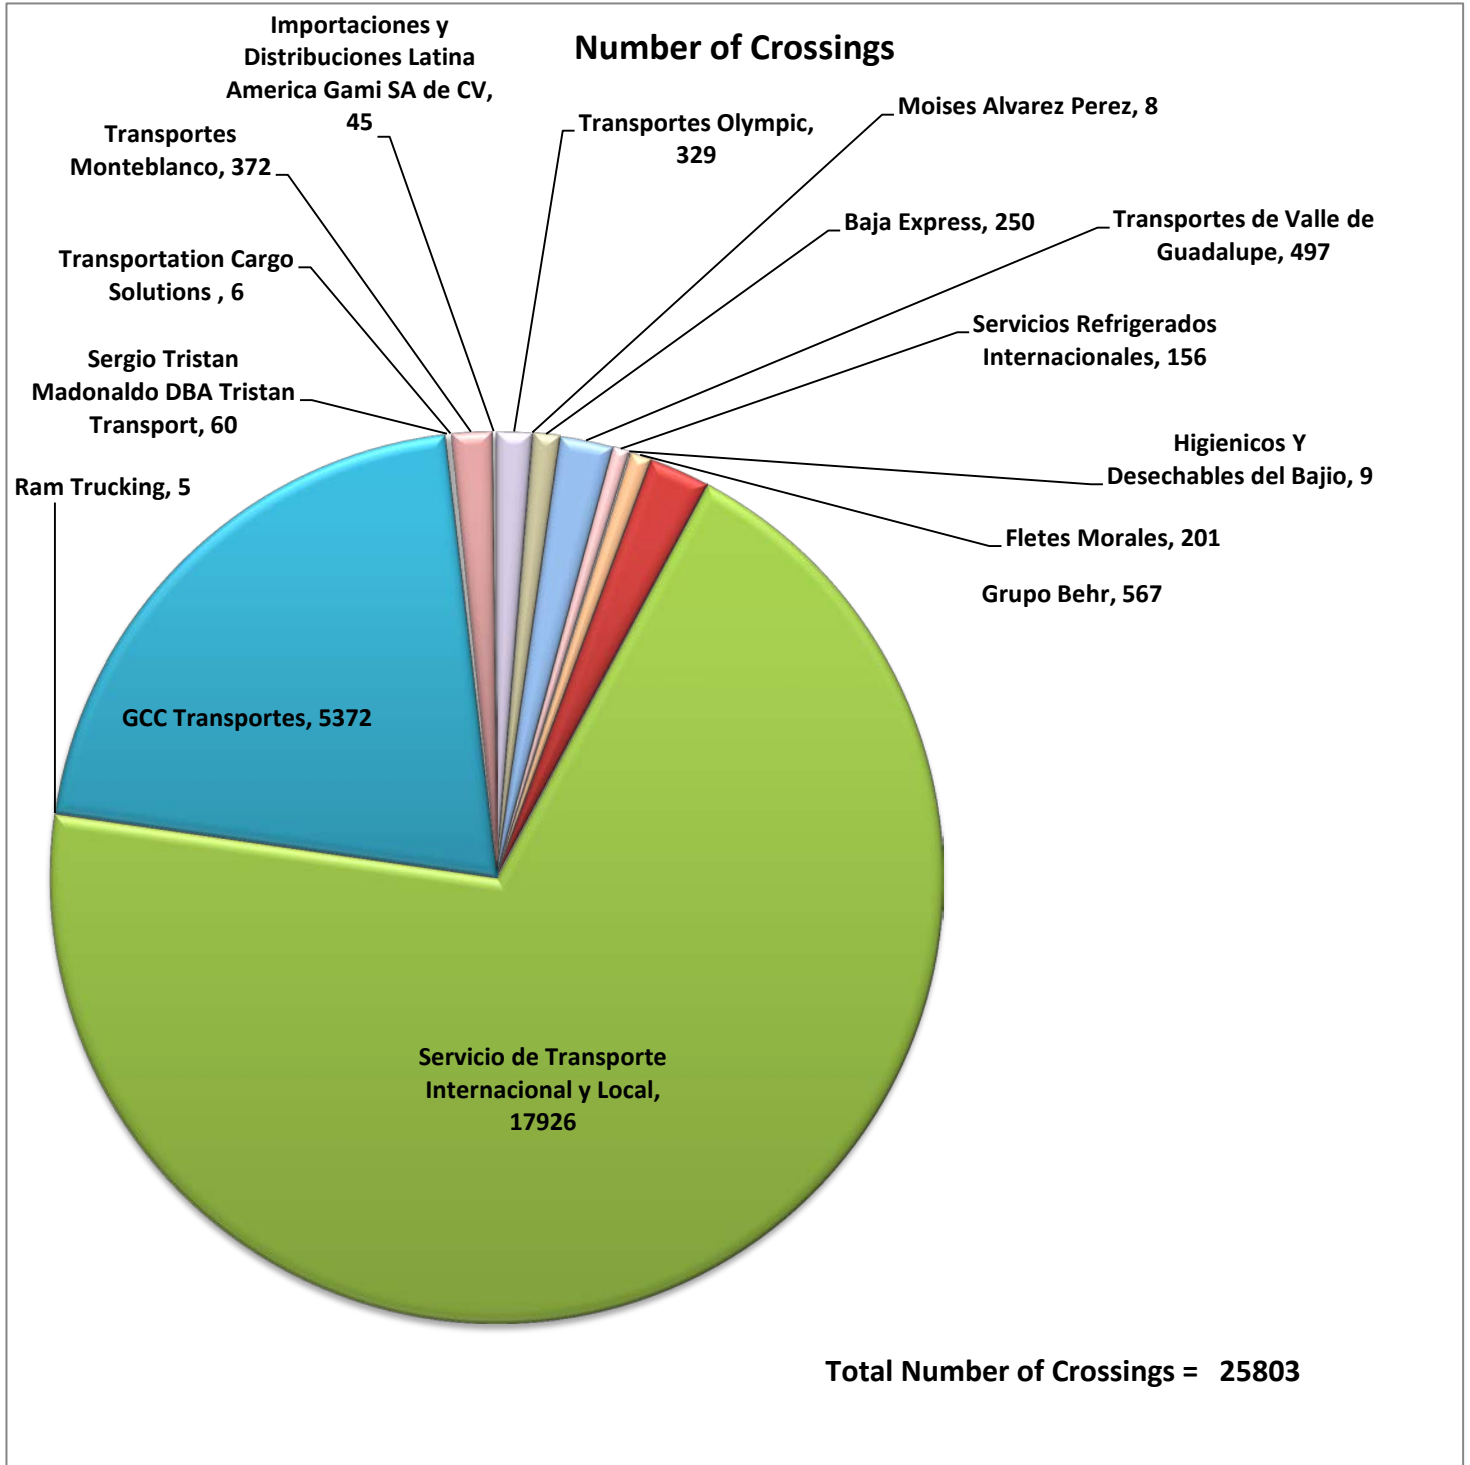

Number of Inspections

***Aggregate Data thru August 31, 2014**

Carrier Name	Number of Inspections
Transportes Olympic	266
Moises Alvarez Perez	8
Baja Express	55
Transportes de Valle de Guadalupe	106
Servicios Refrigerados Internacionales	36
Higienicos Y Desechables del Bajio	8
Fletes Morales	56
Grupo Behr	61
Servicio de Transporte Internacional y Local	2983
Ram Trucking	4
GCC Transportes	1359
Sergio Tristan Madonaldo DBA Tristan Transport	34
Transportation Cargo Solutions	4

Transportes Monteblanco	335
Importaciones y Distribuciones Latina America Gami SA de CV	46
Total Number of Inspections	5,361

*Aggregate Data thru August 31, 2014

Carrier Name	Number of Crossings
TRANSPORTES OLYMPIC	329
MOISES ALVAREZ PEREZ	8
BAJA EXPRESS TRANSPORTES SA DE CV	250
TRANSPORTES DEL VALLE DE GUADALUPE SA DE CV	497
SERVICIOS REFRIGERADOS INTERNACIONALES SA DE CV	156
HIGIENICOS Y DESECHABLES DEL BAJIO SA DE CV	9
JOSE GUADALUPE MORALES GUEVARA DBA FLETES MORALES	201
GRUPO BEHR	567

SERVICIOS DE TRANSPORTE INTERNACIONAL Y LOCAL	17926
RAM TRUCKING	5
GCC TRANSPORTE SA DE CV	5372
SERGIO TRISTAN MADONALDO DBA TRISTAN TRANSPORT	60
TRANSPORTATION AND CARGO SOLUTIONS	6
TRANSPORTES MONTEBLANCO	372
Importaciones y Distribuciones Latina America Gami SA de CV	45
Total Number of Crossings	25,803

*Aggregate Data thru August 31, 2014.

Southern Border States	Number of Miles
California	432,703.86
Arizona	13,512.32
New Mexico	51,157.85
Texas	664,142.62
Total Southern Border States Miles	1,161,517

Non-Border States Miles