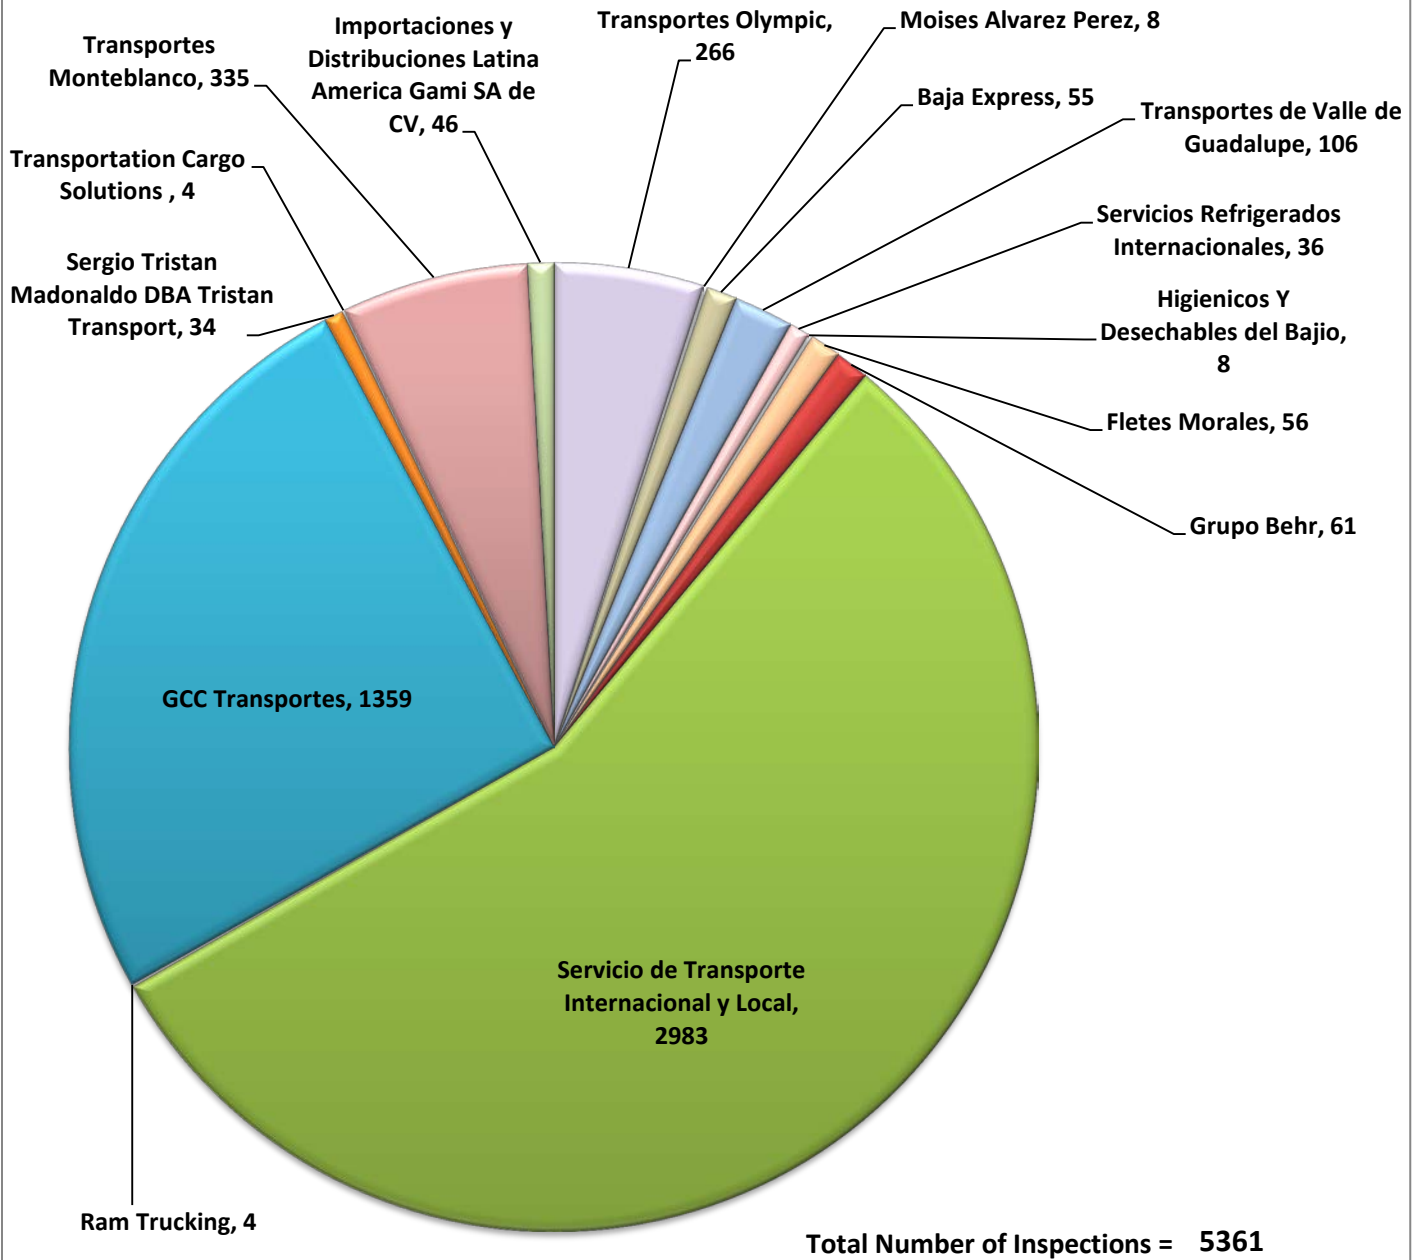

Number of Inspections

***Aggregate Data thru August 31, 2014**

Carrier Name	Number of Inspections
Transportes Olympic	266
Moises Alvarez Perez	8
Baja Express	55
Transportes de Valle de Guadalupe	106
Servicios Refrigerados Internacionales	36
Higienicos Y Desechables del Bajio	8
Fletes Morales	56
Grupo Behr	61
Servicio de Transporte Internacional y Local	2983
Ram Trucking	4
GCC Transportes	1359
Sergio Tristan Madonaldo DBA Tristan Transport	34
Transportation Cargo Solutions	4

Transportes Monteblanco	335
Importaciones y Distribuciones Latina America Gami SA de CV	46
Total Number of Inspections	5,361

*Aggregate Data thru August 31, 2014

Carrier Name	Number of Crossings
TRANSPORTES OLYMPIC	329
MOISES ALVAREZ PEREZ	8
BAJA EXPRESS TRANSPORTES SA DE CV	250
TRANSPORTES DEL VALLE DE GUADALUPE SA DE CV	497
SERVICIOS REFRIGERADOS INTERNACIONALES SA DE CV	156
HIGIENICOS Y DESECHABLES DEL BAJIO SA DE CV	9
JOSE GUADALUPE MORALES GUEVARA DBA FLETES MORALES	201
GRUPO BEHR	567

SERVICIOS DE TRANSPORTE INTERNACIONAL Y LOCAL	17926
RAM TRUCKING	5
GCC TRANSPORTE SA DE CV	5372
SERGIO TRISTAN MADONALDO DBA TRISTAN TRANSPORT	60
TRANSPORTATION AND CARGO SOLUTIONS	6
TRANSPORTES MONTEBLANCO	372
Importaciones y Distribuciones Latina America Gami SA de CV	45
Total Number of Crossings	25,803

*Aggregate Data thru August 31, 2014.

Southern Border States	Number of Miles
California	432,703.86
Arizona	13,512.32
New Mexico	51,157.85
Texas	664,142.62
Total Southern Border States Miles	1,161,517

Non-Border States Miles