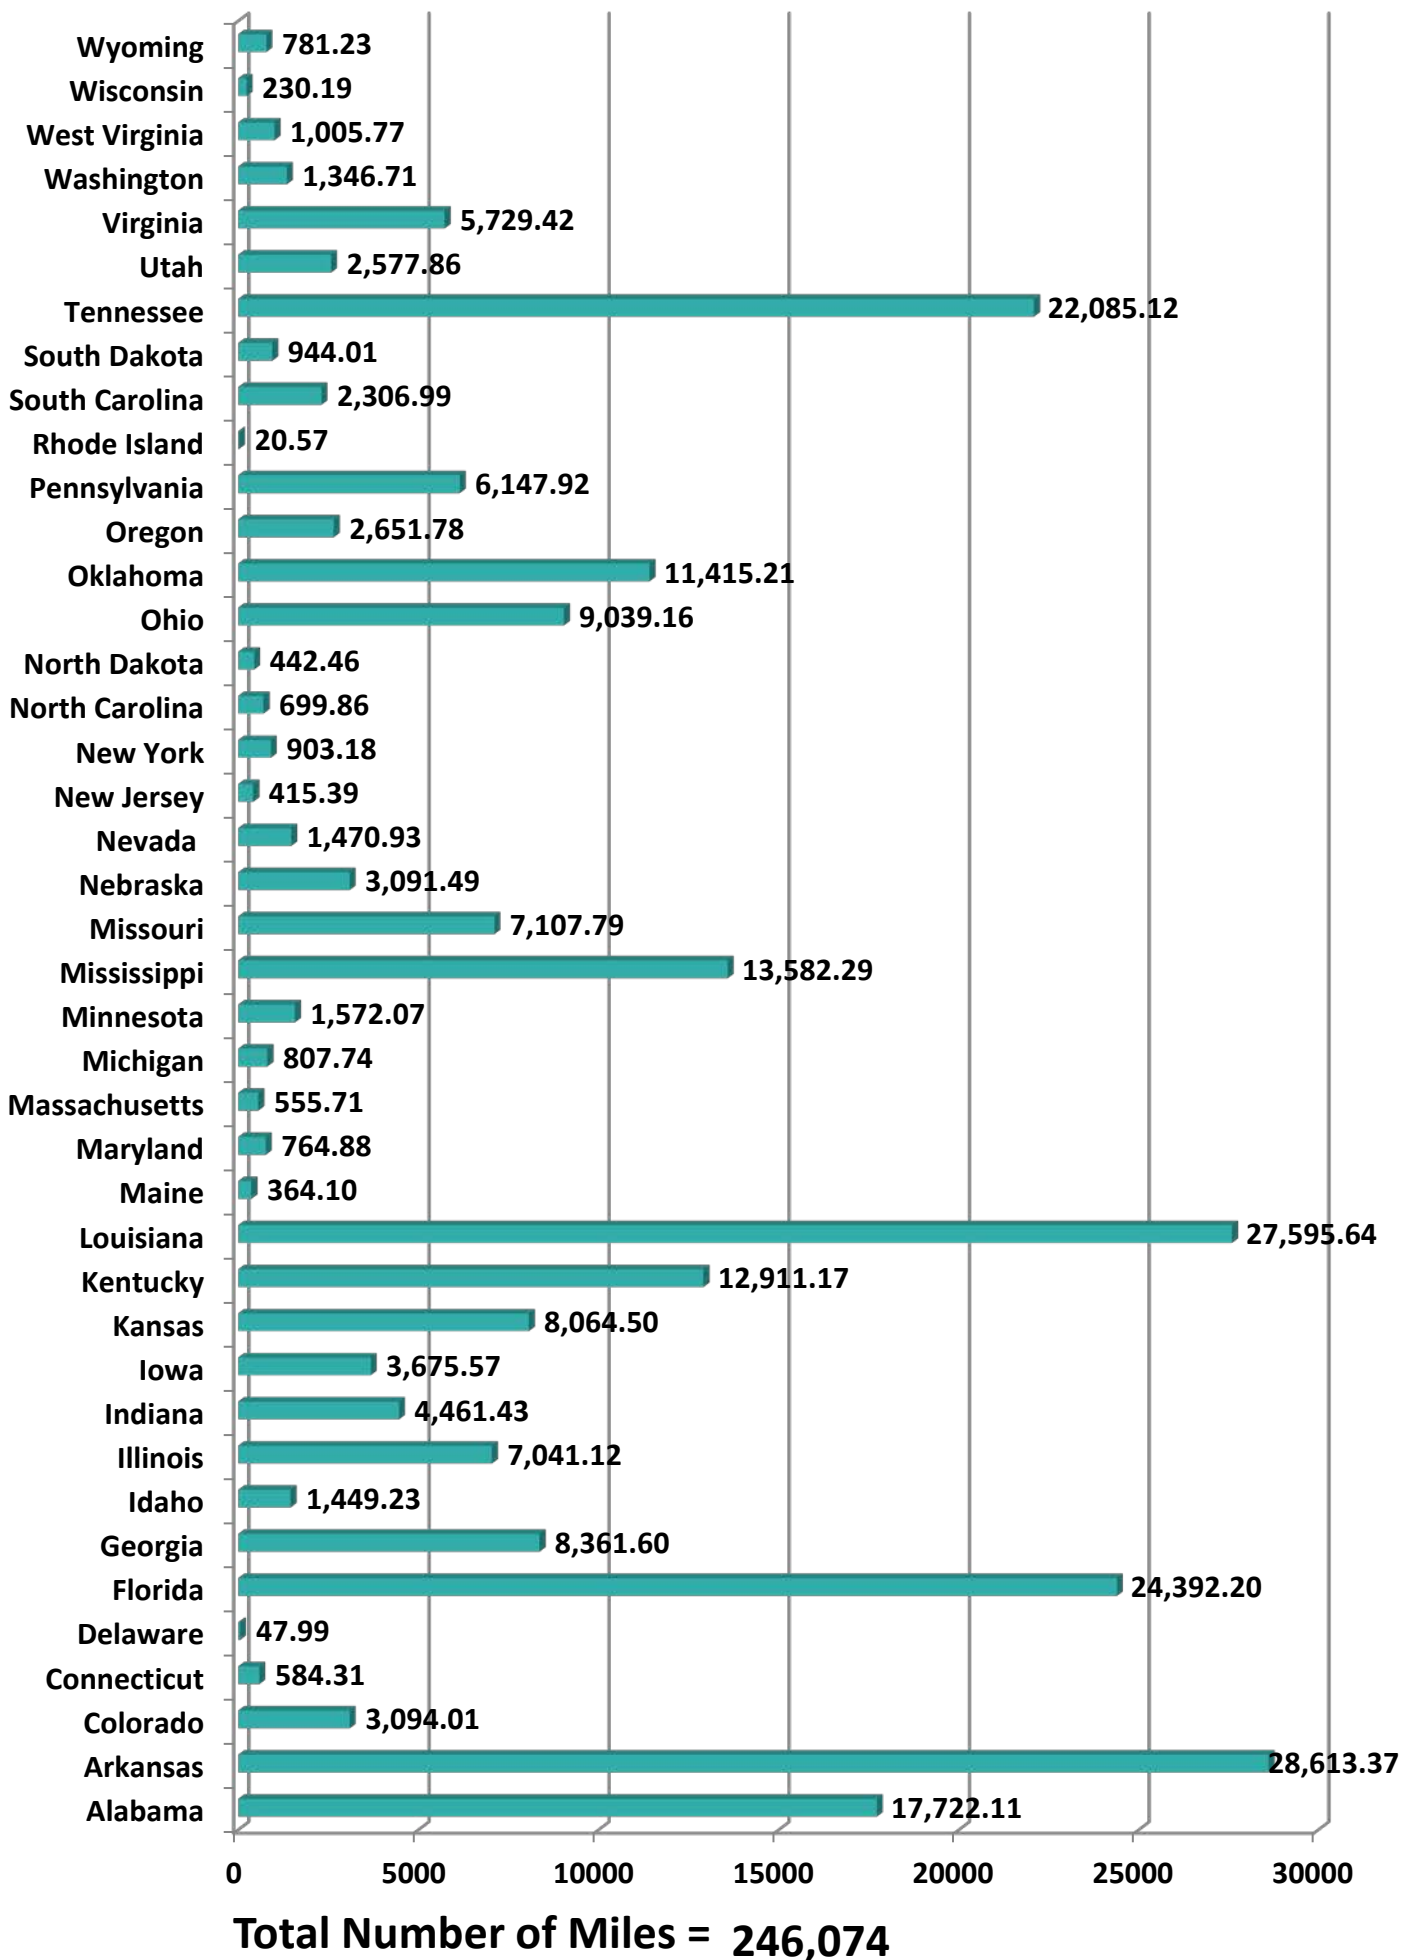

Transportes Monteblanco	340
Importaciones y Distribuciones Latina America Gami SA de CV	50
Total Number of Inspections	5,396

*Aggregate Data thru September 7, 2014

Carrier Name	Number of Crossings
TRANSPORTES OLYMPIC	332
MOISES ALVAREZ PEREZ	8
BAJA EXPRESS TRANSPORTES SA DE CV	250
TRANSPORTES DEL VALLE DE GUADALUPE SA DE CV	497
SERVICIOS REFRIGERADOS INTERNACIONALES SA DE CV	159
HIGIENICOS Y DESECHABLES DEL BAJIO SA DE CV	9
JOSE GUADALUPE MORALES GUEVARA DBA FLETES MORALES	202
GRUPO BEHR	568

SERVICIOS DE TRANSPORTE INTERNACIONAL Y LOCAL	18306
RAM TRUCKING	5
GCC TRANSPORTE SA DE CV	5395
SERGIO TRISTAN MADONALDO DBA TRISTAN TRANSPORT	60
TRANSPORTATION AND CARGO SOLUTIONS	6
TRANSPORTES MONTEBLANCO	378
Importaciones y Distribuciones Latina America Gami SA de CV	49
Total Number of Crossings	26,224

*Aggregate Data thru September 7, 2014

Southern Border States	Number of Miles
California	438,404.89
Arizona	13,906.62
New Mexico	51,399.39
Texas	678,533.70
Total Southern Border States Miles	1,182,245

Non-Border States Miles

Wisconsin	230.19
Wyoming	781.23
Total Non-Border States Miles	246,074

*Aggregate Data thru September 7, 2014

Crossings Locations	
Eagle Pass, TX	33
Calexico, CA	4
Colombia	58
Laredo WTB, TX	684
Oro Grande, CA	1
Otay Mesa, CA	19548
Santa Teresa, NM	2004
Tecate, CA	496
Ysleta, TX	3396