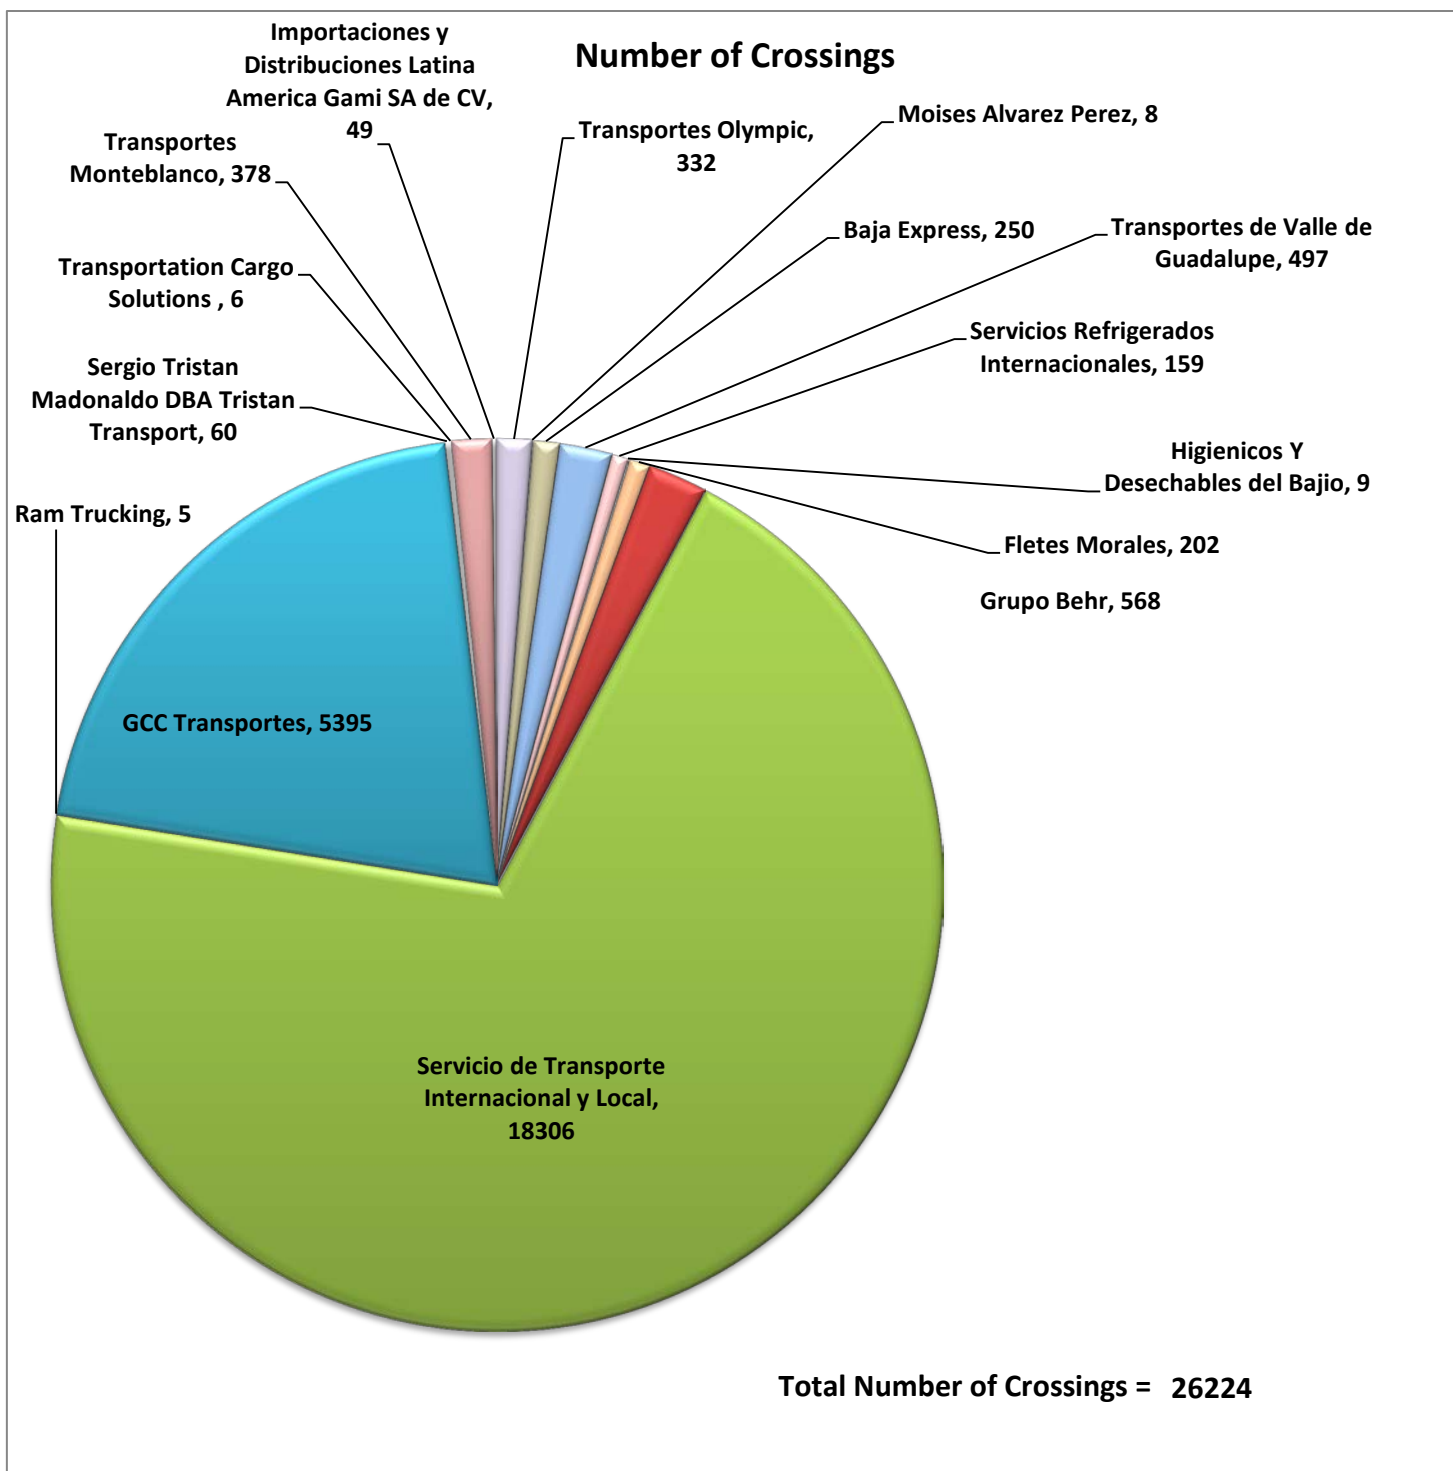

Number of Inspections

***Aggregate Data thru September 7, 2014**

Carrier Name	Number of Inspections
Transportes Olympic	269
Moises Alvarez Perez	8
Baja Express	55
Transportes de Valle de Guadalupe	106
Servicios Refrigerados Internacionales	36
Higienicos Y Desechables del Bajio	8
Fletes Morales	56
Grupo Behr	61
Servicio de Transporte Internacional y Local	3002
Ram Trucking	4
GCC Transportes	1363
Sergio Tristan Madonaldo DBA Tristan Transport	34
Transportation Cargo Solutions	4

Transportes Monteblanco	340
Importaciones y Distribuciones Latina America Gami SA de CV	50
Total Number of Inspections	5,396

*Aggregate Data thru September 7, 2014

Carrier Name	Number of Crossings
TRANSPORTES OLYMPIC	332
MOISES ALVAREZ PEREZ	8
BAJA EXPRESS TRANSPORTES SA DE CV	250
TRANSPORTES DEL VALLE DE GUADALUPE SA DE CV	497
SERVICIOS REFRIGERADOS INTERNACIONALES SA DE CV	159
HIGIENICOS Y DESECHABLES DEL BAJIO SA DE CV	9
JOSE GUADALUPE MORALES GUEVARA DBA FLETES MORALES	202
GRUPO BEHR	568

SERVICIOS DE TRANSPORTE INTERNACIONAL Y LOCAL	18306
RAM TRUCKING	5
GCC TRANSPORTE SA DE CV	5395
SERGIO TRISTAN MADONALDO DBA TRISTAN TRANSPORT	60
TRANSPORTATION AND CARGO SOLUTIONS	6
TRANSPORTES MONTEBLANCO	378
Importaciones y Distribuciones Latina America Gami SA de CV	49
Total Number of Crossings	26,224

*Aggregate Data thru September 7, 2014

Southern Border States	Number of Miles
California	438,404.89
Arizona	13,906.62
New Mexico	51,399.39
Texas	678,533.70
Total Southern Border States Miles	1,182,245

Non-Border States Miles