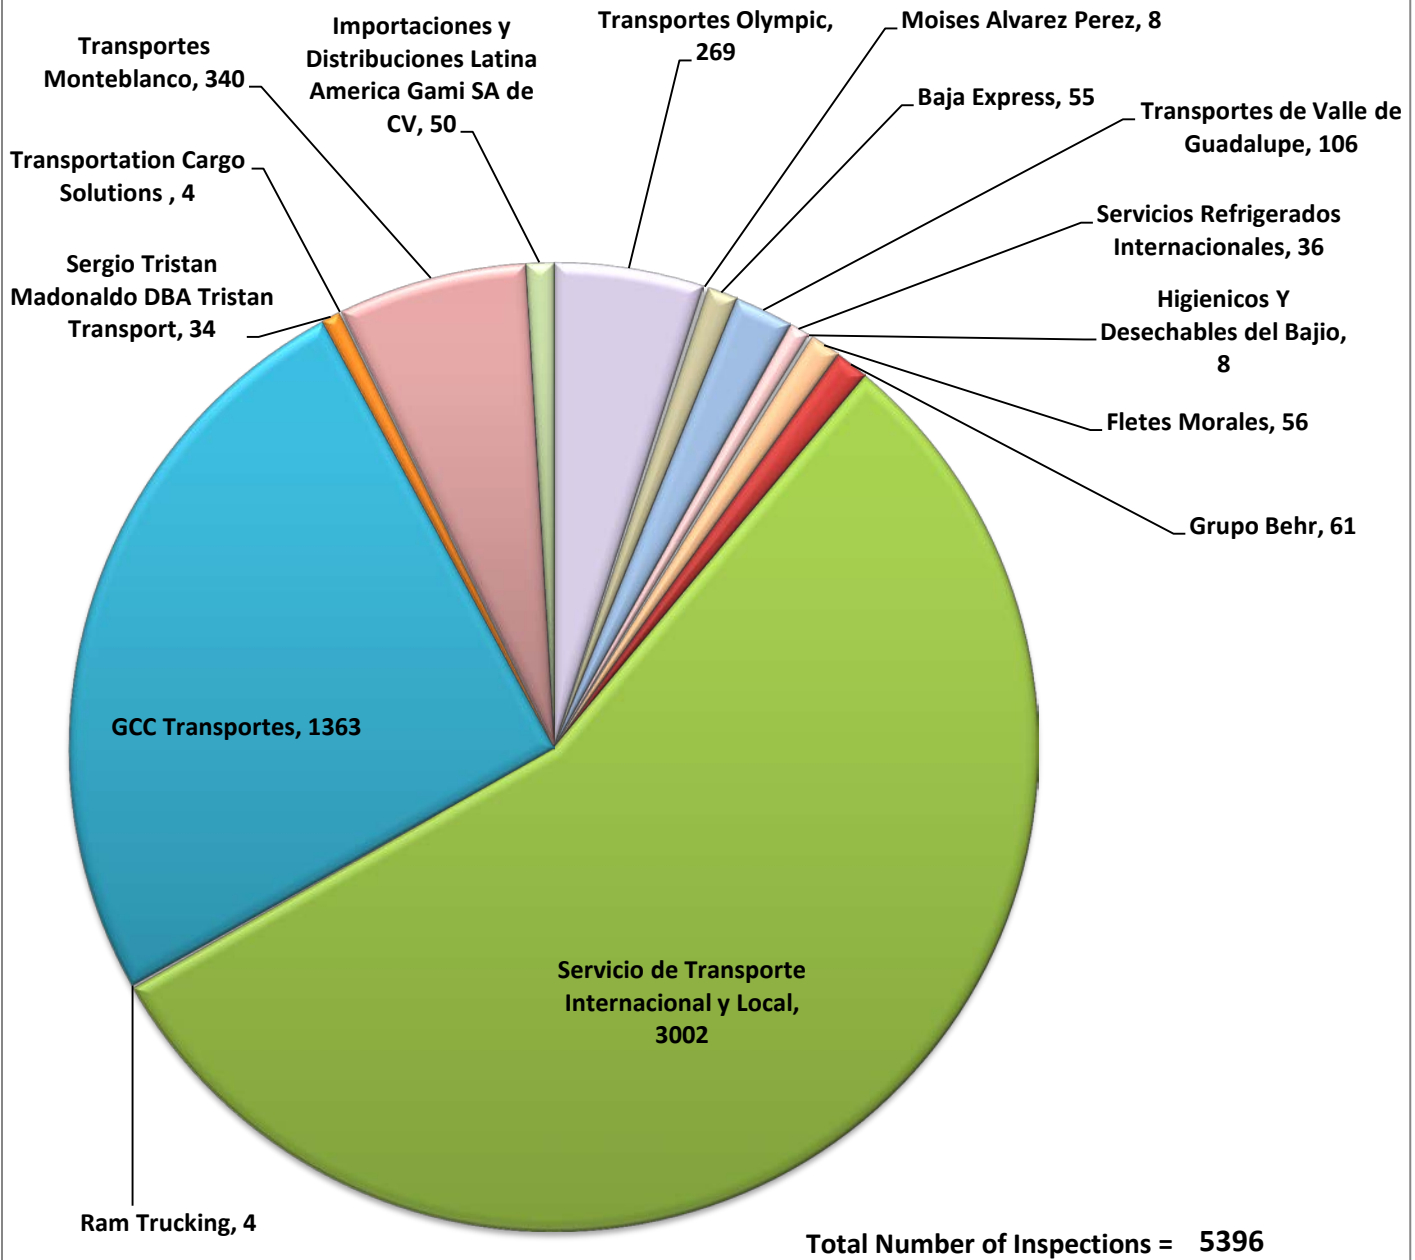

Number of Inspections

***Aggregate Data thru September 7, 2014**

Carrier Name	Number of Inspections
Transportes Olympic	269
Moises Alvarez Perez	8
Baja Express	55
Transportes de Valle de Guadalupe	106
Servicios Refrigerados Internacionales	36
Higienicos Y Desechables del Bajio	8
Fletes Morales	56
Grupo Behr	61
Servicio de Transporte Internacional y Local	3002
Ram Trucking	4
GCC Transportes	1363
Sergio Tristan Madonaldo DBA Tristan Transport	34
Transportation Cargo Solutions	4

Transportes Monteblanco	340
Importaciones y Distribuciones Latina America Gami SA de CV	50
Total Number of Inspections	5,396

*Aggregate Data thru September 7, 2014

Carrier Name	Number of Crossings
TRANSPORTES OLYMPIC	332
MOISES ALVAREZ PEREZ	8
BAJA EXPRESS TRANSPORTES SA DE CV	250
TRANSPORTES DEL VALLE DE GUADALUPE SA DE CV	497
SERVICIOS REFRIGERADOS INTERNACIONALES SA DE CV	159
HIGIENICOS Y DESECHABLES DEL BAJIO SA DE CV	9
JOSE GUADALUPE MORALES GUEVARA DBA FLETES MORALES	202
GRUPO BEHR	568

SERVICIOS DE TRANSPORTE INTERNACIONAL Y LOCAL	18306
RAM TRUCKING	5
GCC TRANSPORTE SA DE CV	5395
SERGIO TRISTAN MADONALDO DBA TRISTAN TRANSPORT	60
TRANSPORTATION AND CARGO SOLUTIONS	6
TRANSPORTES MONTEBLANCO	378
Importaciones y Distribuciones Latina America Gami SA de CV	49
Total Number of Crossings	26,224

*Aggregate Data thru September 7, 2014

Southern Border States	Number of Miles
California	438,404.89
Arizona	13,906.62
New Mexico	51,399.39
Texas	678,533.70
Total Southern Border States Miles	1,182,245

Non-Border States Miles