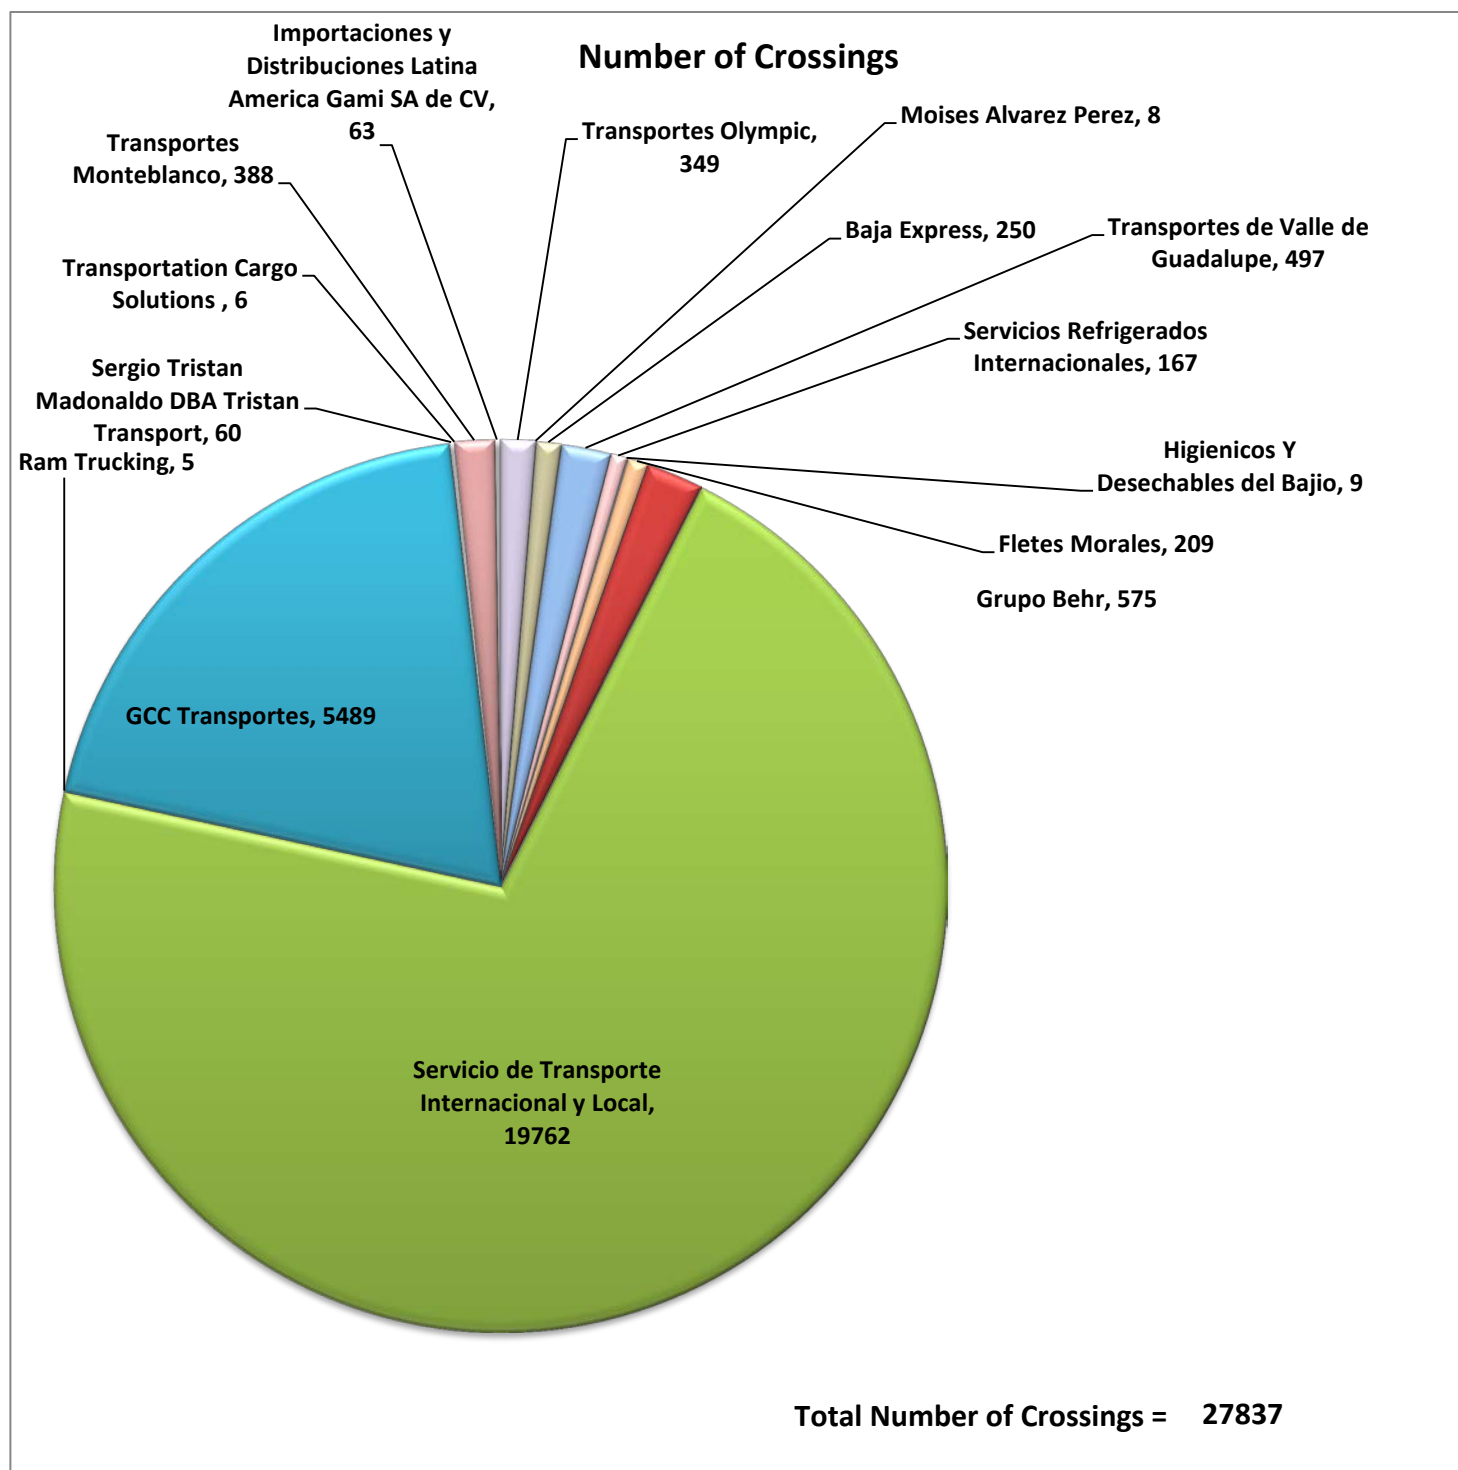

Number of Inspections

***Aggregate Data thru October 5, 2014**

Carrier Name	Number of Inspections
Transportes Olympic	281
Moises Alvarez Perez	8
Baja Express	55
Transportes de Valle de Guadalupe	106
Servicios Refrigerados Internacionales	36
Higienicos Y Desechables del Bajio	8
Fletes Morales	58
Grupo Behr	61
Servicio de Transporte Internacional y Local	3075
Ram Trucking	4
GCC Transportes	1385
Sergio Tristan Madonaldo DBA Tristan Transport	34

Transportation Cargo Solutions	4
Transportes Monteblanco	350
Importaciones y Distribuciones Latina America Gami SA de CV	57
Total Number of Inspections	5,522

***Aggregate Data thru October 5, 2014**

Carrier Name	Number of Crossings
TRANSPORTES OLYMPIC	349
MOISES ALVAREZ PEREZ	8
BAJA EXPRESS TRANSPORTES SA DE CV	250
TRANSPORTES DEL VALLE DE GUADALUPE SA DE CV	497
SERVICIOS REFRIGERADOS INTERNACIONALES SA DE CV	167
HIGIENICOS Y DESECHABLES DEL BAJIO SA DE CV	9
JOSE GUADALUPE MORALES GUEVARA DBA FLETES MORALES	209

GRUPO BEHR	575
SERVICIOS DE TRANSPORTE INTERNACIONAL Y LOCAL	19762
RAM TRUCKING	5
GCC TRANSPORTE SA DE CV	5489
SERGIO TRISTAN MADONALDO DBA TRISTAN TRANSPORT	60
TRANSPORTATION AND CARGO SOLUTIONS	6
TRANSPORTES MONTEBLANCO	388
Importaciones y Distribuciones Latina America Gami SA de CV	63
Total Number of Crossings	27,837

*Aggregate Data thru October 5, 2014

Southern Border States	Number of Miles
California	458,514.28
Arizona	14,696.22
New Mexico	59,898.28
Texas	722,551.13
Total Southern Border States Miles	1,255,660

Non-Border States Miles