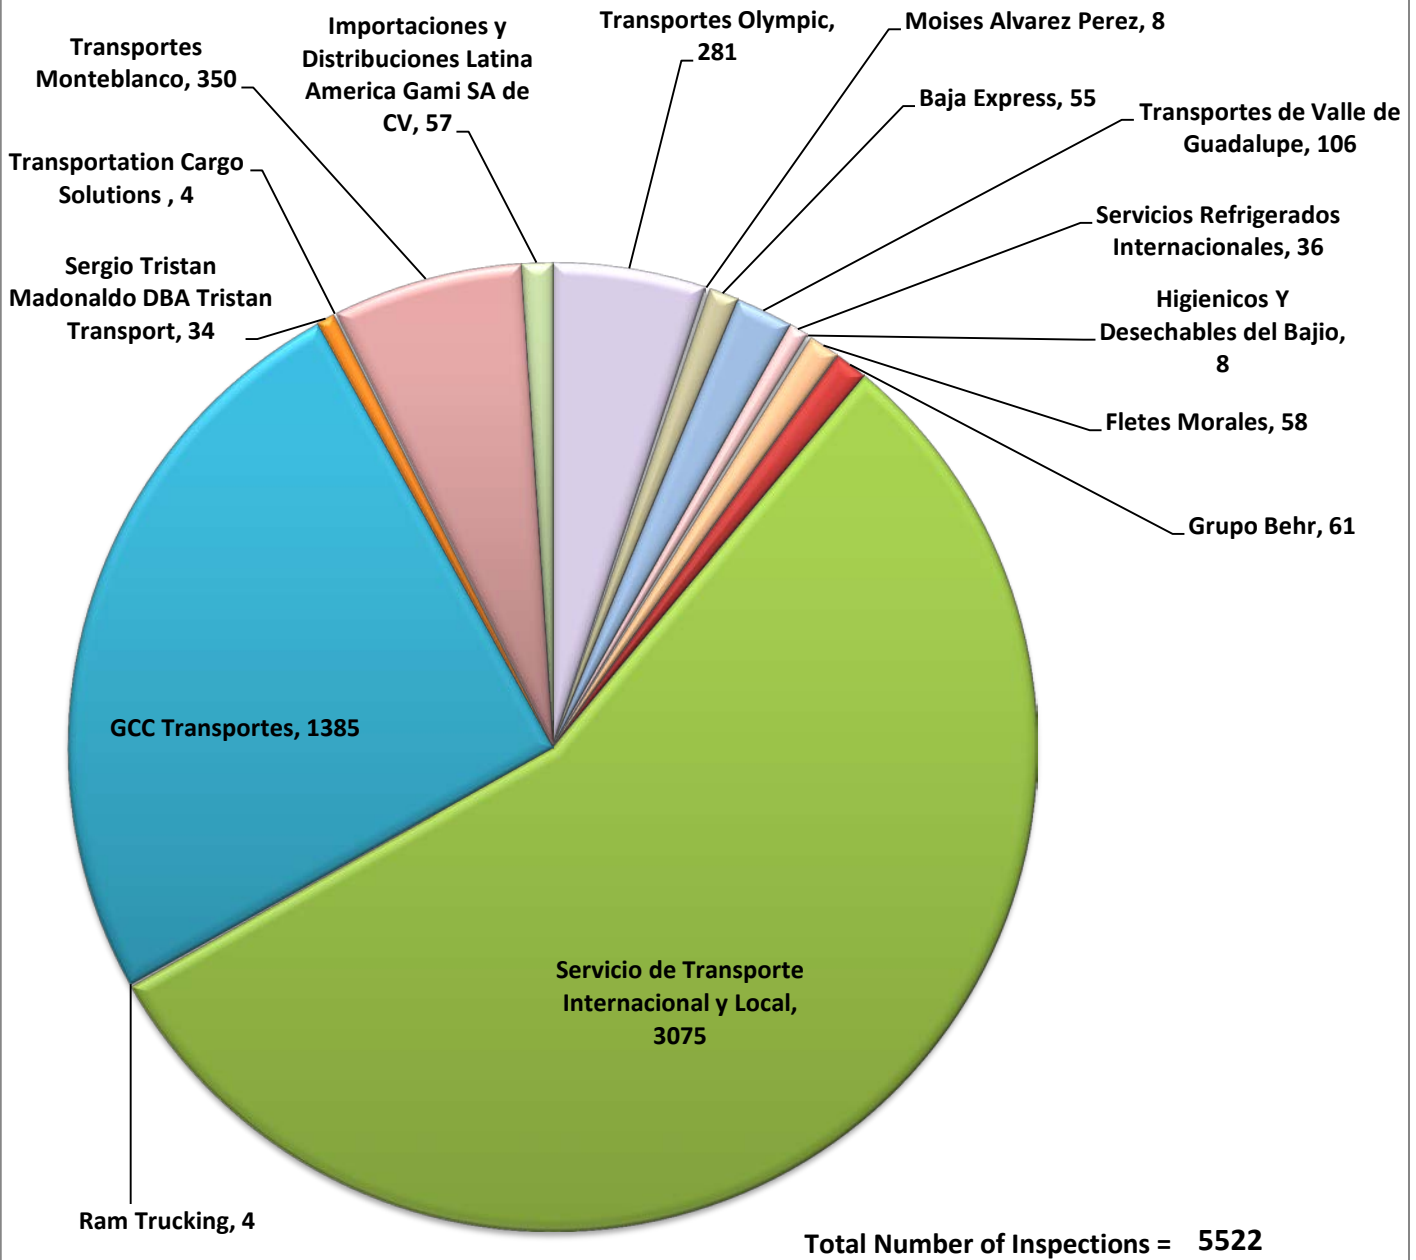

Number of Inspections

***Aggregate Data thru October 5, 2014**

Carrier Name	Number of Inspections
Transportes Olympic	281
Moises Alvarez Perez	8
Baja Express	55
Transportes de Valle de Guadalupe	106
Servicios Refrigerados Internacionales	36
Higienicos Y Desechables del Bajio	8
Fletes Morales	58
Grupo Behr	61
Servicio de Transporte Internacional y Local	3075
Ram Trucking	4
GCC Transportes	1385
Sergio Tristan Madonaldo DBA Tristan Transport	34

Transportation Cargo Solutions	4
Transportes Monteblanco	350
Importaciones y Distribuciones Latina America Gami SA de CV	57
Total Number of Inspections	5,522

***Aggregate Data thru October 5, 2014**

Carrier Name	Number of Crossings
TRANSPORTES OLYMPIC	349
MOISES ALVAREZ PEREZ	8
BAJA EXPRESS TRANSPORTES SA DE CV	250
TRANSPORTES DEL VALLE DE GUADALUPE SA DE CV	497
SERVICIOS REFRIGERADOS INTERNACIONALES SA DE CV	167
HIGIENICOS Y DESECHABLES DEL BAJIO SA DE CV	9
JOSE GUADALUPE MORALES GUEVARA DBA FLETES MORALES	209

GRUPO BEHR	575
SERVICIOS DE TRANSPORTE INTERNACIONAL Y LOCAL	19762
RAM TRUCKING	5
GCC TRANSPORTE SA DE CV	5489
SERGIO TRISTAN MADONALDO DBA TRISTAN TRANSPORT	60
TRANSPORTATION AND CARGO SOLUTIONS	6
TRANSPORTES MONTEBLANCO	388
Importaciones y Distribuciones Latina America Gami SA de CV	63
Total Number of Crossings	27,837

*Aggregate Data thru October 5, 2014

Southern Border States	Number of Miles
California	458,514.28
Arizona	14,696.22
New Mexico	59,898.28
Texas	722,551.13
Total Southern Border States Miles	1,255,660

Non-Border States Miles