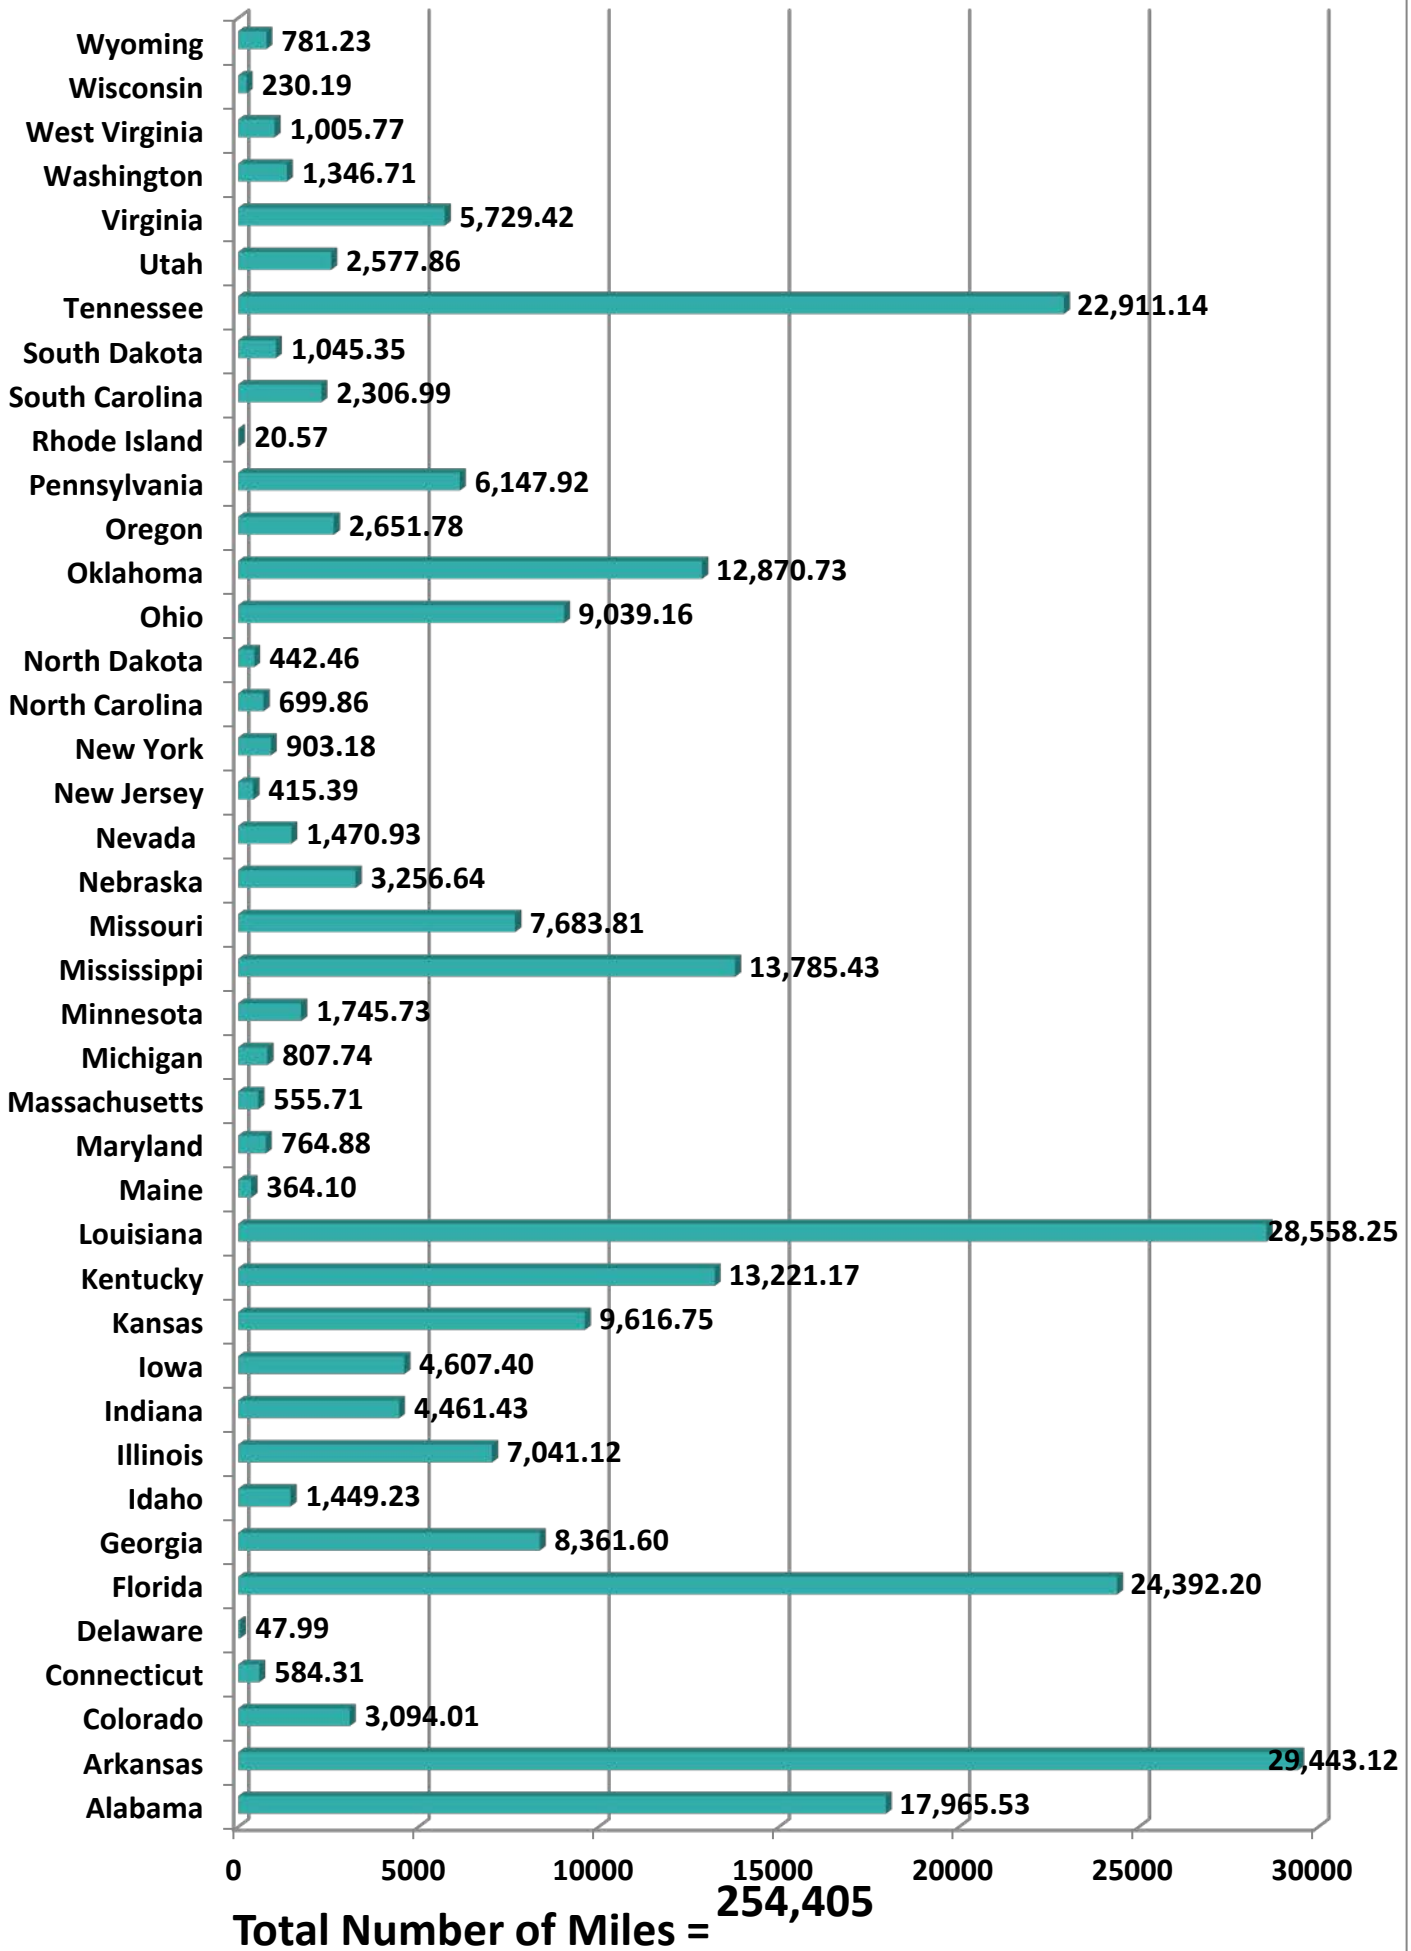

Transportation Cargo Solutions	4
Transportes Monteblanco	350
Importaciones y Distribuciones Latina America Gami SA de CV	57
Total Number of Inspections	5,522

***Aggregate Data thru October 5, 2014**

Carrier Name	Number of Crossings
TRANSPORTES OLYMPIC	349
MOISES ALVAREZ PEREZ	8
BAJA EXPRESS TRANSPORTES SA DE CV	250
TRANSPORTES DEL VALLE DE GUADALUPE SA DE CV	497
SERVICIOS REFRIGERADOS INTERNACIONALES SA DE CV	167
HIGIENICOS Y DESECHABLES DEL BAJIO SA DE CV	9
JOSE GUADALUPE MORALES GUEVARA DBA FLETES MORALES	209

GRUPO BEHR	575
SERVICIOS DE TRANSPORTE INTERNACIONAL Y LOCAL	19762
RAM TRUCKING	5
GCC TRANSPORTE SA DE CV	5489
SERGIO TRISTAN MADONALDO DBA TRISTAN TRANSPORT	60
TRANSPORTATION AND CARGO SOLUTIONS	6
TRANSPORTES MONTEBLANCO	388
Importaciones y Distribuciones Latina America Gami SA de CV	63
Total Number of Crossings	27,837

*Aggregate Data thru October 5, 2014

Southern Border States	Number of Miles
California	458,514.28
Arizona	14,696.22
New Mexico	59,898.28
Texas	722,551.13
Total Southern Border States Miles	1,255,660

Non-Border States Miles

West Virginia	1,005.77
Wisconsin	230.19
Wyoming	781.23
Total Non-Border States Miles	254,405

*Aggregate Data thru October 5, 2014

Crossings Locations	
Eagle Pass, TX	33
Calexico, CA	4
Colombia	61
Laredo WTB, TX	708
Oro Grande, CA	1
Otay Mesa, CA	21040
Santa Teresa, NM	2028
Tecate, CA	496
Ysleta, TX	3466