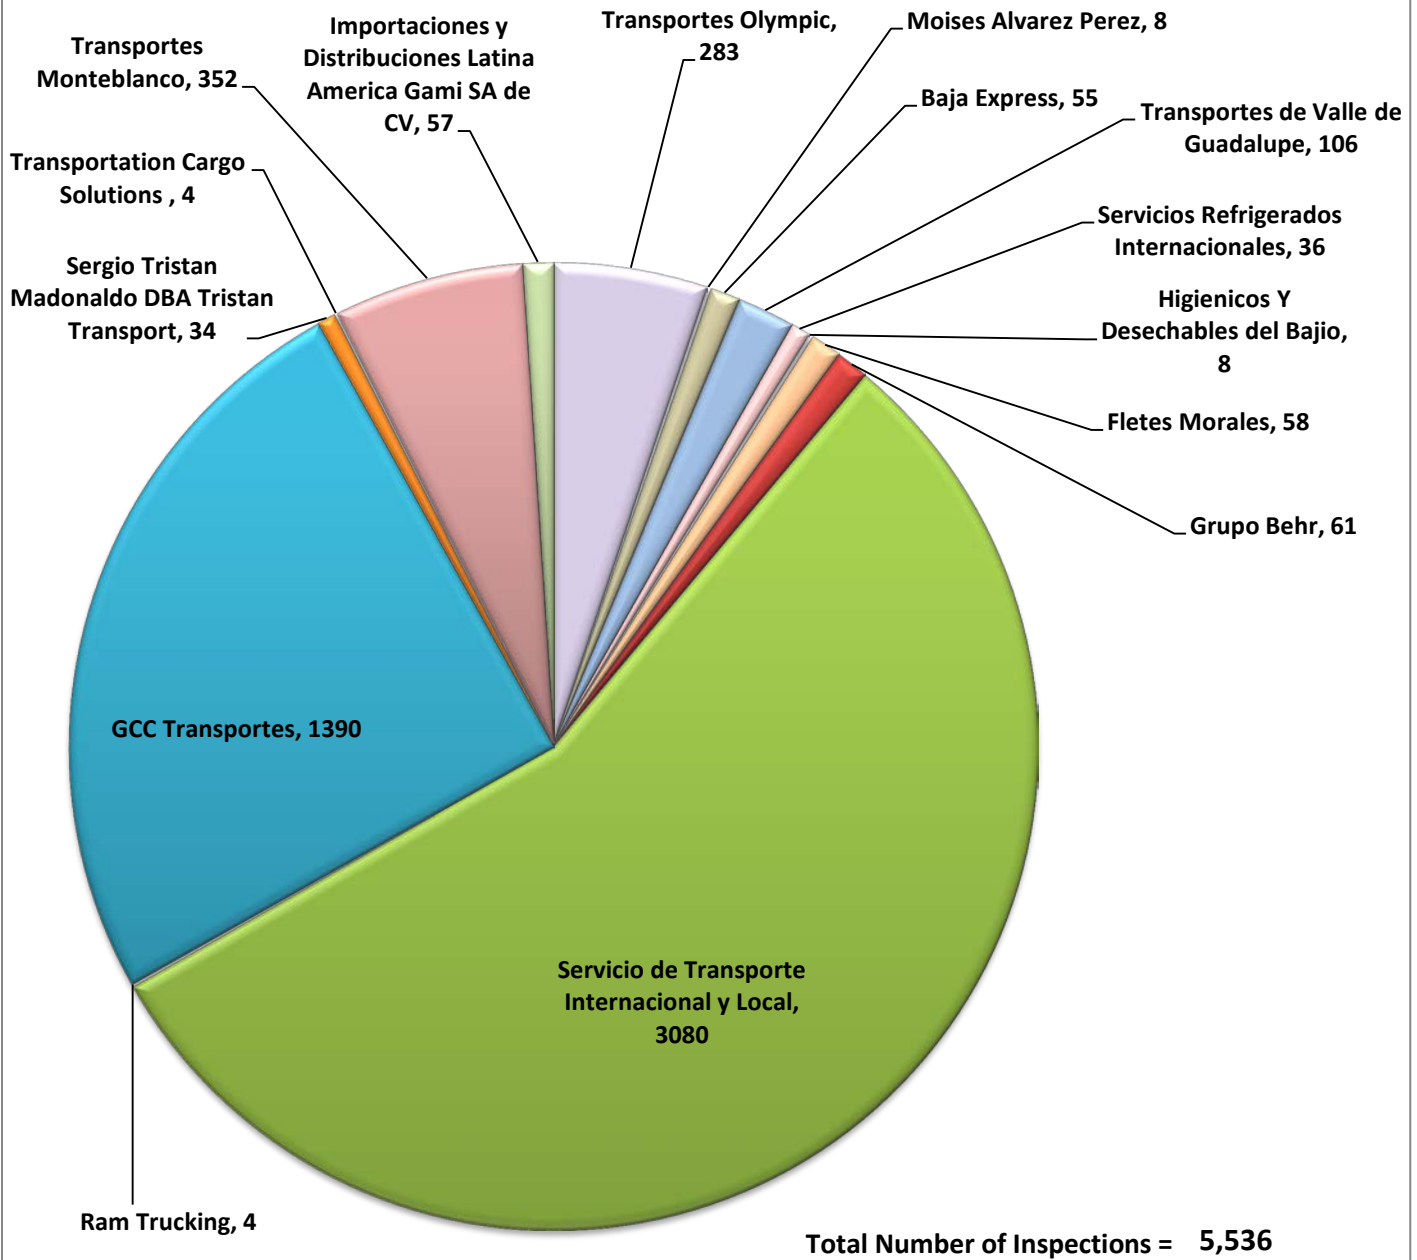

Number of Inspections

***Aggregate Data thru October 10, 2014**

Carrier Name	Number of Inspections
Transportes Olympic	283
Moises Alvarez Perez	8
Baja Express	55
Transportes de Valle de Guadalupe	106
Servicios Refrigerados Internacionales	36
Higienicos Y Desechables del Bajio	8
Fletes Morales	58
Grupo Behr	61
Servicio de Transporte Internacional y Local	3080
Ram Trucking	4
GCC Transportes	1390
Sergio Tristan Madonaldo DBA Tristan Transport	34

Transportation Cargo Solutions	4
Transportes Monteblanco	352
Importaciones y Distribuciones Latina America Gami SA de CV	57
Total Number of Inspections	5,536

*Aggregate Data thru October 5, 2014

Carrier Name	Number of Crossings
TRANSPORTES OLYMPIC	352
MOISES ALVAREZ PEREZ	8
BAJA EXPRESS TRANSPORTES SA DE CV	250
TRANSPORTES DEL VALLE DE GUADALUPE SA DE CV	497
SERVICIOS REFRIGERADOS INTERNACIONALES SA DE CV	168
HIGIENICOS Y DESECHABLES DEL BAJIO SA DE CV	9
JOSE GUADALUPE MORALES GUEVARA DBA FLETES MORALES	209

GRUPO BEHR	576
SERVICIOS DE TRANSPORTE INTERNACIONAL Y LOCAL	20102
RAM TRUCKING	5
GCC TRANSPORTE SA DE CV	5528
SERGIO TRISTAN MADONALDO DBA TRISTAN TRANSPORT	60
TRANSPORTATION AND CARGO SOLUTIONS	6
TRANSPORTES MONTEBLANCO	390
Importaciones y Distribuciones Latina America Gami SA de CV	65
Total Number of Crossings	28,225

West Virginia	1,005.77
Wisconsin	230.19
Wyoming	781.23
Total Non-Border States Miles	255,392

*Aggregate Data thru October 10, 2014

Crossings Locations	
Eagle Pass, TX	34
Calexico, CA	4
Colombia	62
Laredo WTB, TX	711
Oro Grande, CA	1
Otay Mesa, CA	21384
Santa Teresa, NM	2053
Tecate, CA	496
Ysleta, TX	3480