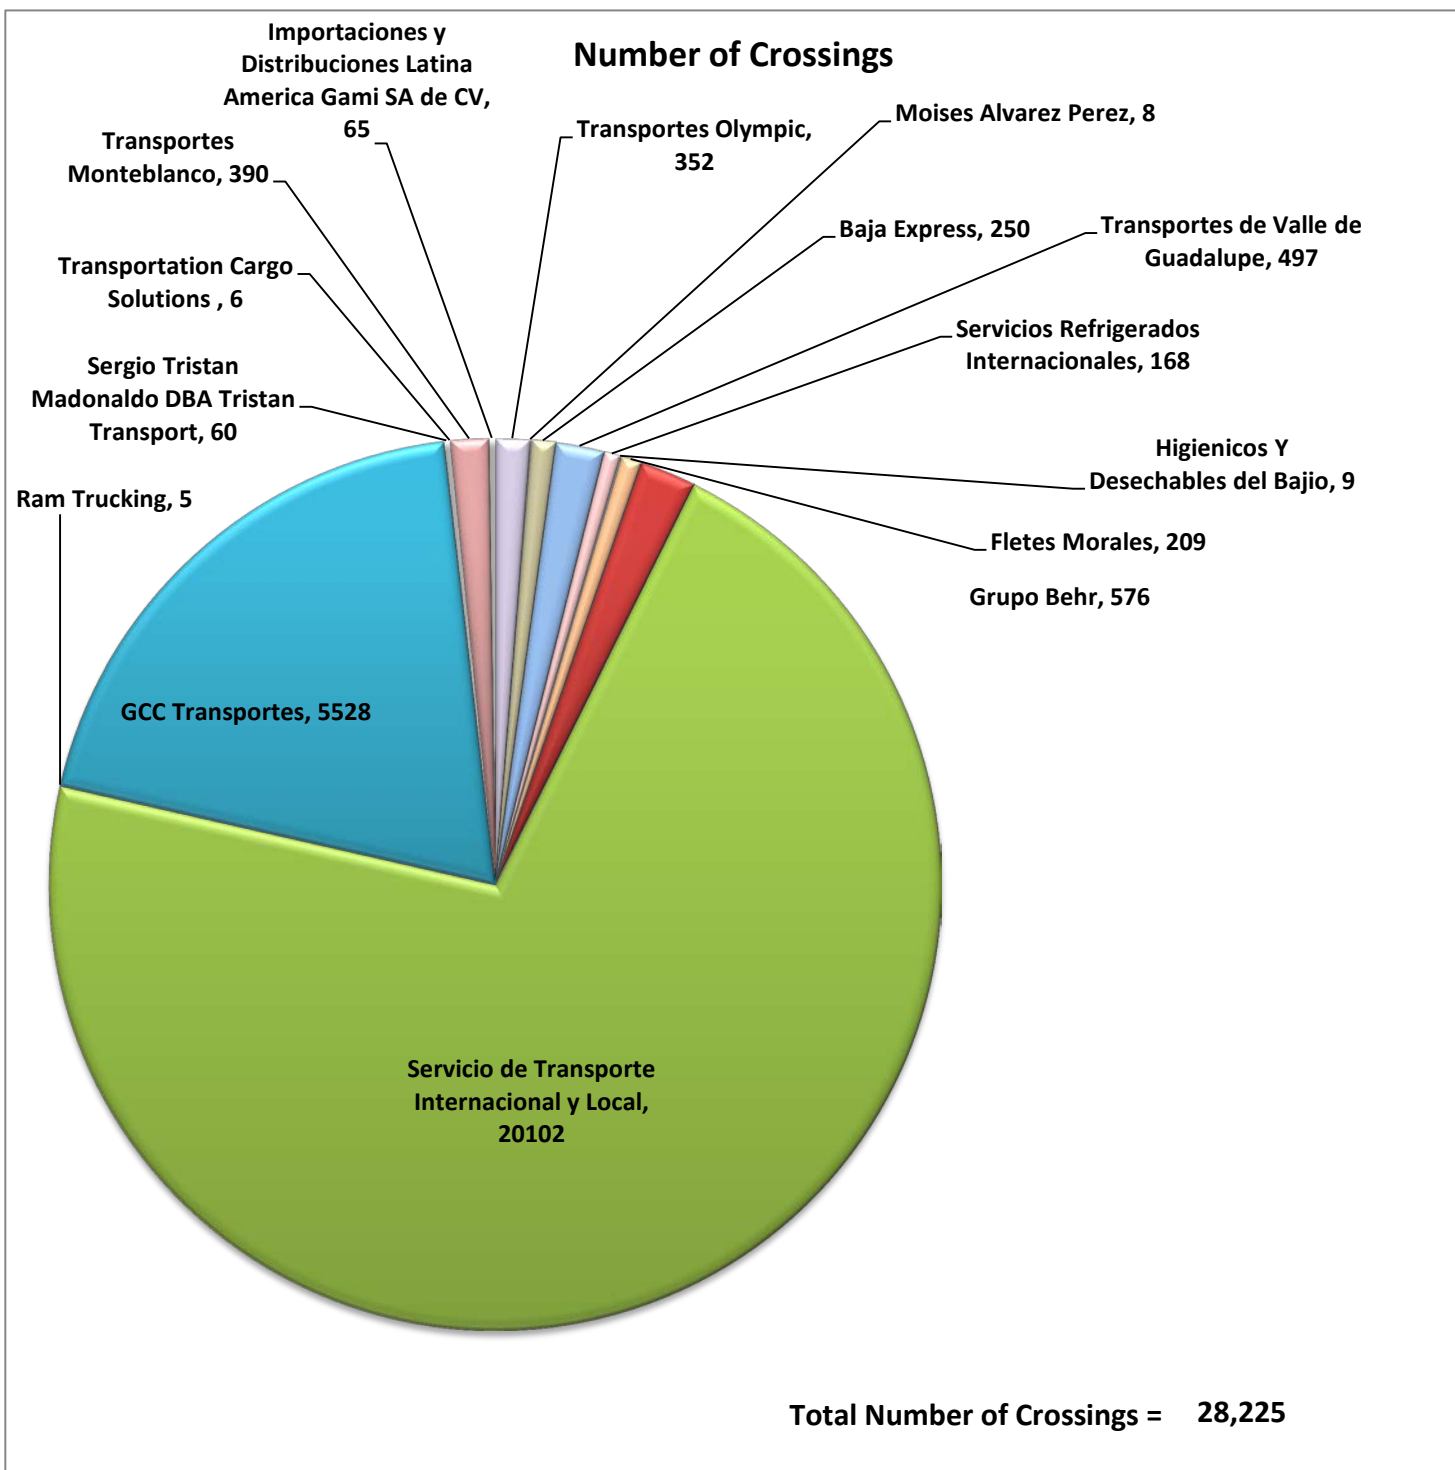

Number of Inspections

***Aggregate Data thru October 10, 2014**

Carrier Name	Number of Inspections
Transportes Olympic	283
Moises Alvarez Perez	8
Baja Express	55
Transportes de Valle de Guadalupe	106
Servicios Refrigerados Internacionales	36
Higienicos Y Desechables del Bajio	8
Fletes Morales	58
Grupo Behr	61
Servicio de Transporte Internacional y Local	3080
Ram Trucking	4
GCC Transportes	1390
Sergio Tristan Madonaldo DBA Tristan Transport	34

Transportation Cargo Solutions	4
Transportes Monteblanco	352
Importaciones y Distribuciones Latina America Gami SA de CV	57
Total Number of Inspections	5,536

*Aggregate Data thru October 5, 2014

Carrier Name	Number of Crossings
TRANSPORTES OLYMPIC	352
MOISES ALVAREZ PEREZ	8
BAJA EXPRESS TRANSPORTES SA DE CV	250
TRANSPORTES DEL VALLE DE GUADALUPE SA DE CV	497
SERVICIOS REFRIGERADOS INTERNACIONALES SA DE CV	168
HIGIENICOS Y DESECHABLES DEL BAJIO SA DE CV	9
JOSE GUADALUPE MORALES GUEVARA DBA FLETES MORALES	209

GRUPO BEHR	576
SERVICIOS DE TRANSPORTE INTERNACIONAL Y LOCAL	20102
RAM TRUCKING	5
GCC TRANSPORTE SA DE CV	5528
SERGIO TRISTAN MADONALDO DBA TRISTAN TRANSPORT	60
TRANSPORTATION AND CARGO SOLUTIONS	6
TRANSPORTES MONTEBLANCO	390
Importaciones y Distribuciones Latina America Gami SA de CV	65
Total Number of Crossings	28,225

*Aggregate Data thru October 10, 2014

Southern Border States	Number of Miles
California	463,511.86
Arizona	14,696.22
New Mexico	60,443.87
Texas	724,977.56
Total Southern Border States Miles	1,263,630

Non-Border States Miles